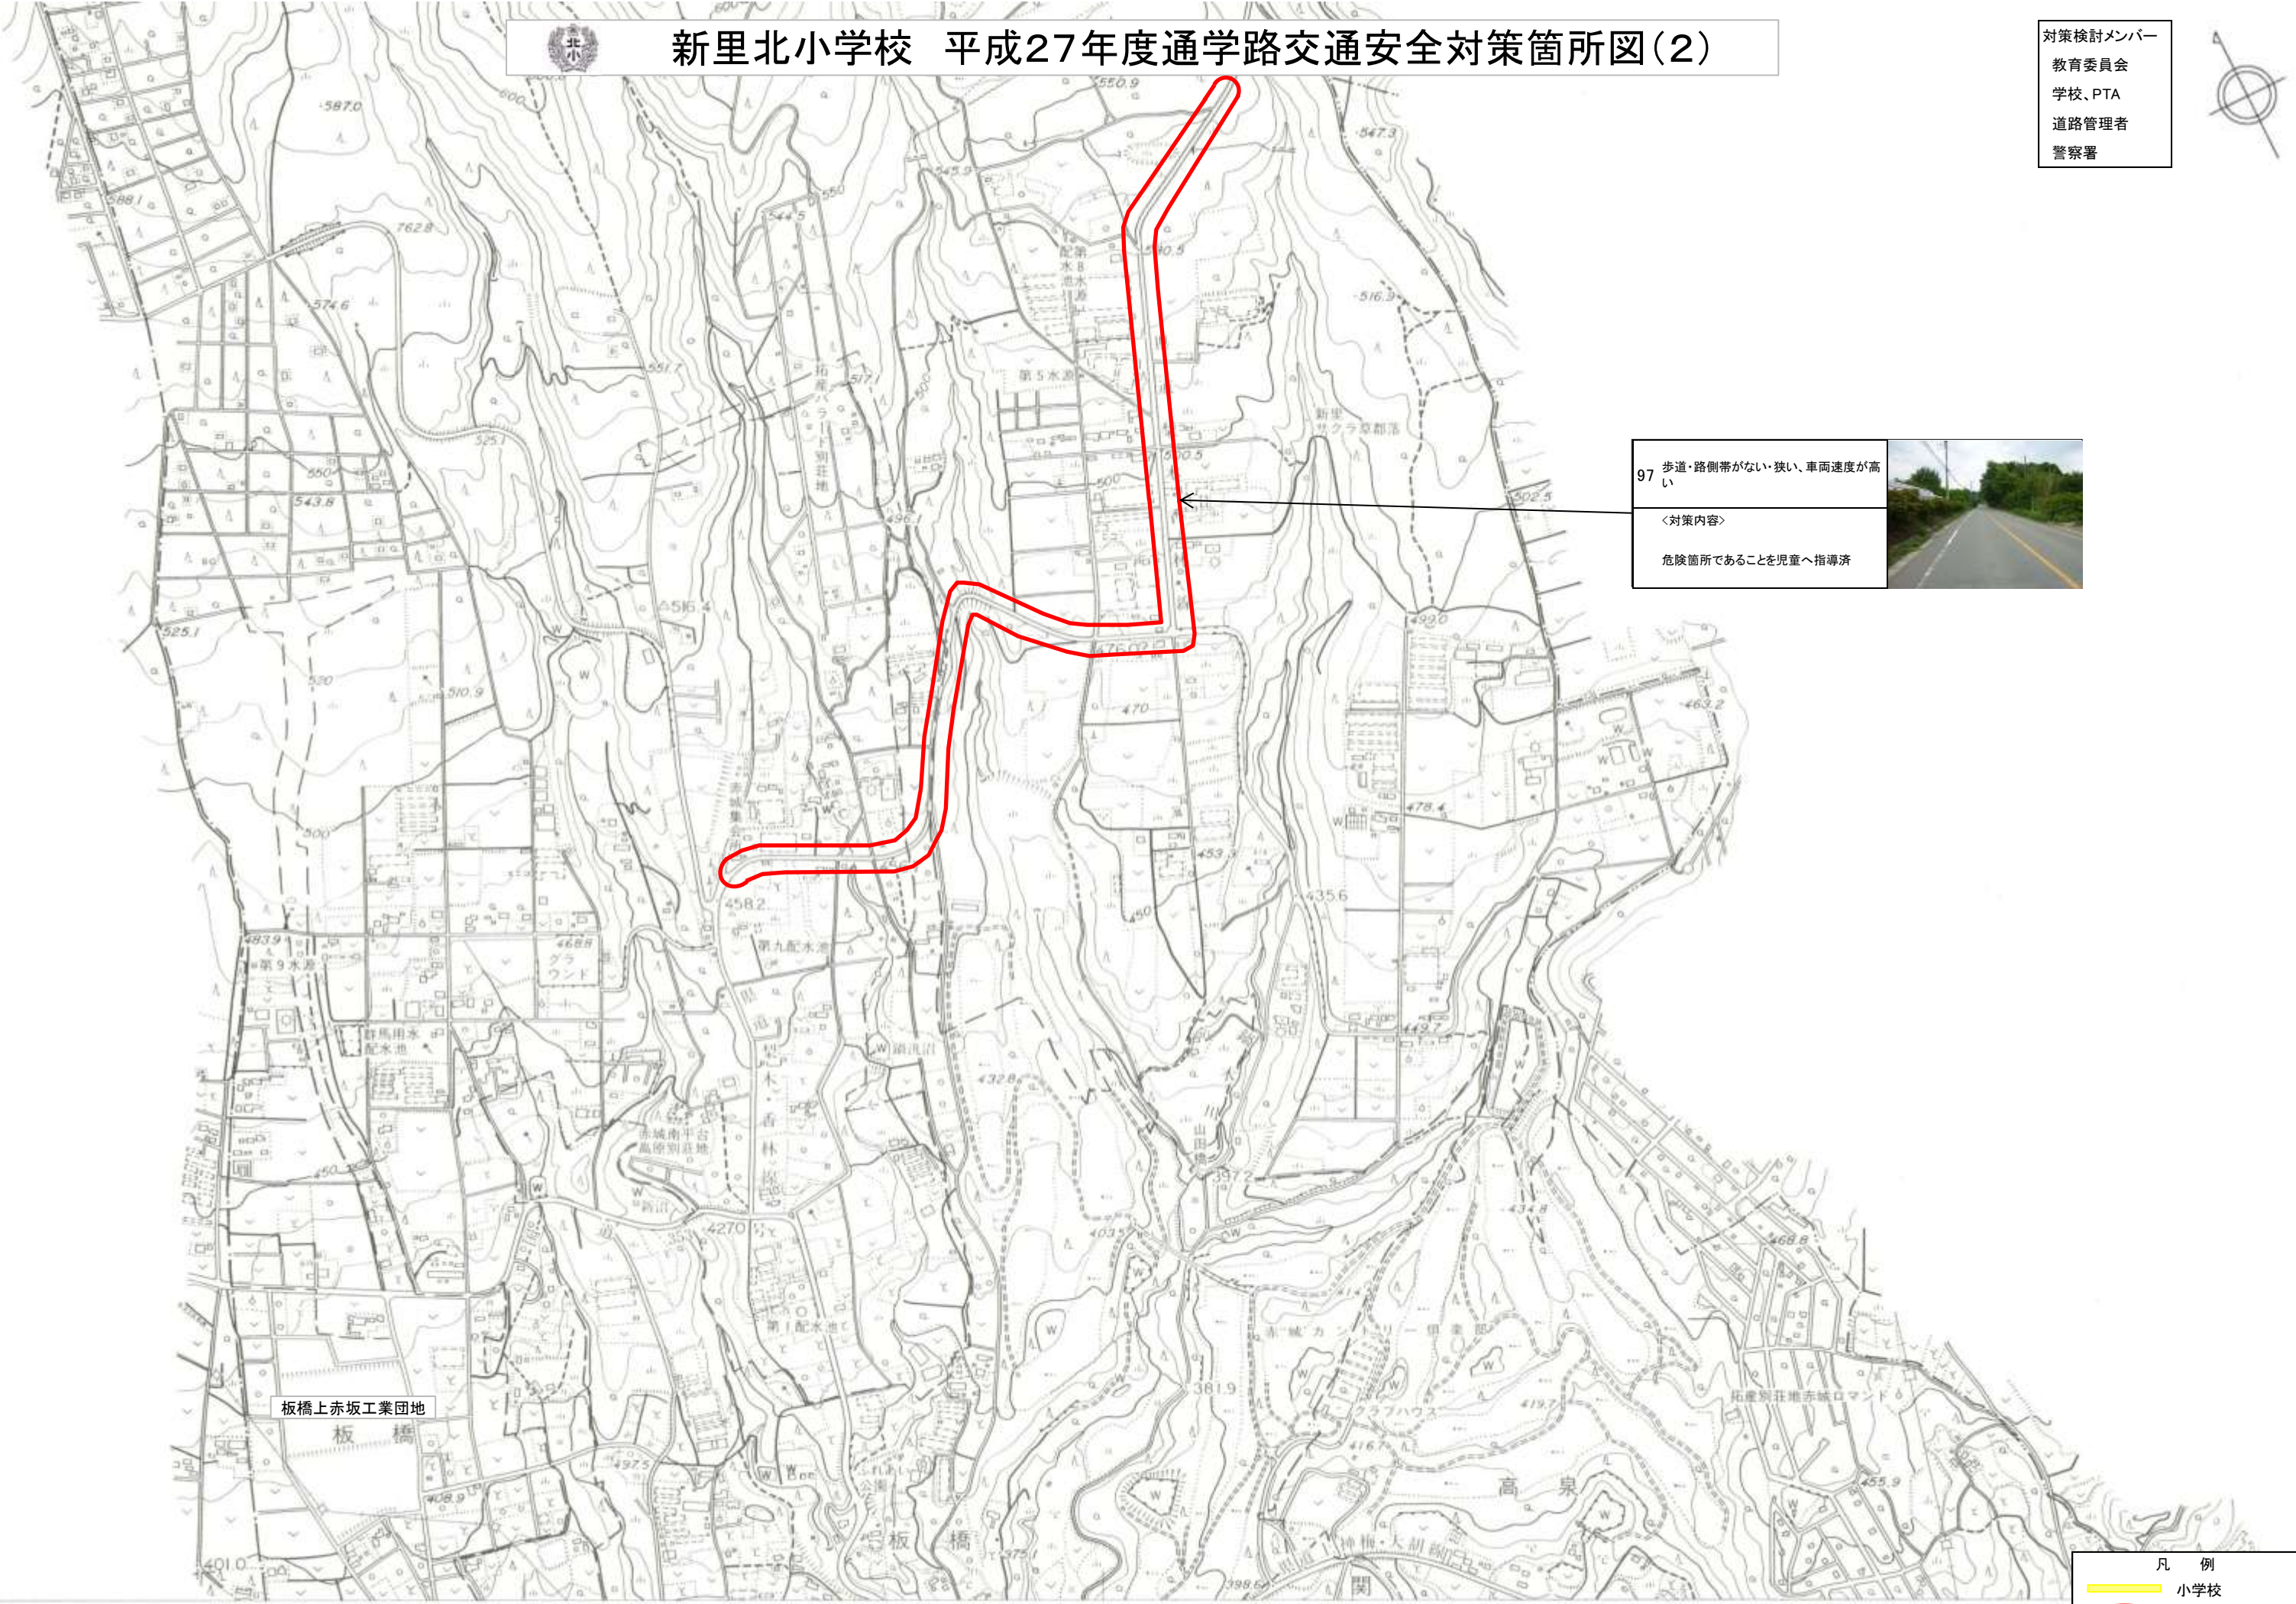

# 新里北小学校 平成27年度通学路交通安全対策箇所図(2)

対策検討メンバー  
 教育委員会  
 学校、PTA  
 道路管理者  
 警察署

97	歩道・路側帯がない・狭い、車両速度が高い	
＜対策内容＞		
危険箇所であることを児童へ指導済		

板橋上赤坂工業団地

板橋

板橋

高泉

1 : 10,000

凡例

- 小学校
- 対策箇所
- 学校指定通学路

平成30年 5月25日 現在  
 平成25年作成地図

新里北小学校は学校指定通学路なし