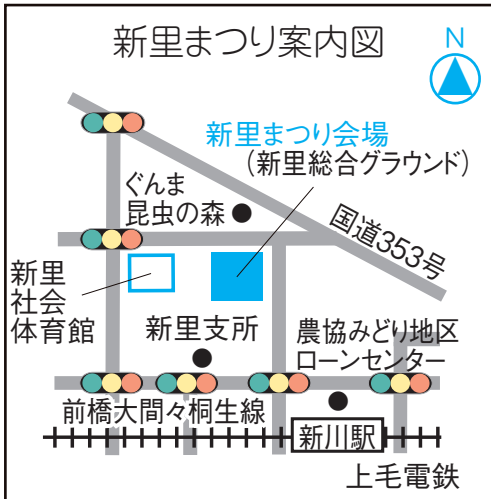

第33回新里まつり

新里総合グラウンド

8月15日(火) 正午～午後9時20分

【昼間のイベント】

子供に大人気のキュウレンジャーショーをはじめ、金魚すくい、ロイヤルエクスプレス(ミニ列車)の乗車、消防・防災体験、新里中学校吹奏楽部の演奏、地元出身の「ワンクッション」トーク&「巨峰3兄弟」ライブなど、子供から大人まで楽しめる催し物が盛りだくさんです。

【夜のイベント】

恒例の八木節に始まり、「ジャングルポケット」、「シクラメン」によるエンタメ&ライブ、約4,500発の花火でフィナーレを迎えます。

【交通のご案内】

当日は、新里町内を無料臨時バスが巡回し、各停留所を1時間の間隔で発着します。

上毛電鉄を御利用の場合は、新川駅で下車し、農協みどり地区ローンセンター(旧新川支店)前から無料臨時バスに乗車できます。

【雨天の場合】

当日が雨天の場合は、一部のイベントを新里社会体育館で行います。花火は日程を順延し、8月19日(土)午後8時から20分間行い、19日も開催できない場合は、26日(土)午後8時から行います。

問い合わせは、新里まつり実行委員会事務局(新里支所地域振興整備課産業振興係内、☎74-2217)へ。

第30回くろほね夏まつり

黒保根運動公園

8月15日(火) 午後6時～10時

開会式、子ども八木節、八木節競演大会の予選が行われます。

8月16日(水) 正午～午後9時50分

ミニトレイン、マスのつかみ取り、子ども八木節、八木節競演大会決勝、約2,500発を打ち上げる花火大会が行われます。花火は近くの河川敷から打ち上げるので迫力満点です。

わたらせ渓谷鐵道臨時列車

16日の花火の終了時刻に合わせて、水沼駅発午後10時15分、桐生駅着10時46分の臨時列車が運行されます。駐車場は混雑が予想されますので、わたらせ渓谷鐵道を御利用ください。

第30回記念フォトコンテスト

今年のくろほね夏まつりで撮影された写真を、タイトルも含め、力を込めて是非御応募ください。

募集テーマ=「第30回くろほね夏まつり」

募集期間=8月15日(火)～28日(月)※必着

募集内容や応募方法はホームページを御覧ください。

問い合わせは、黒保根支所地域振興整備課産業振興係(☎96-2113)へ。