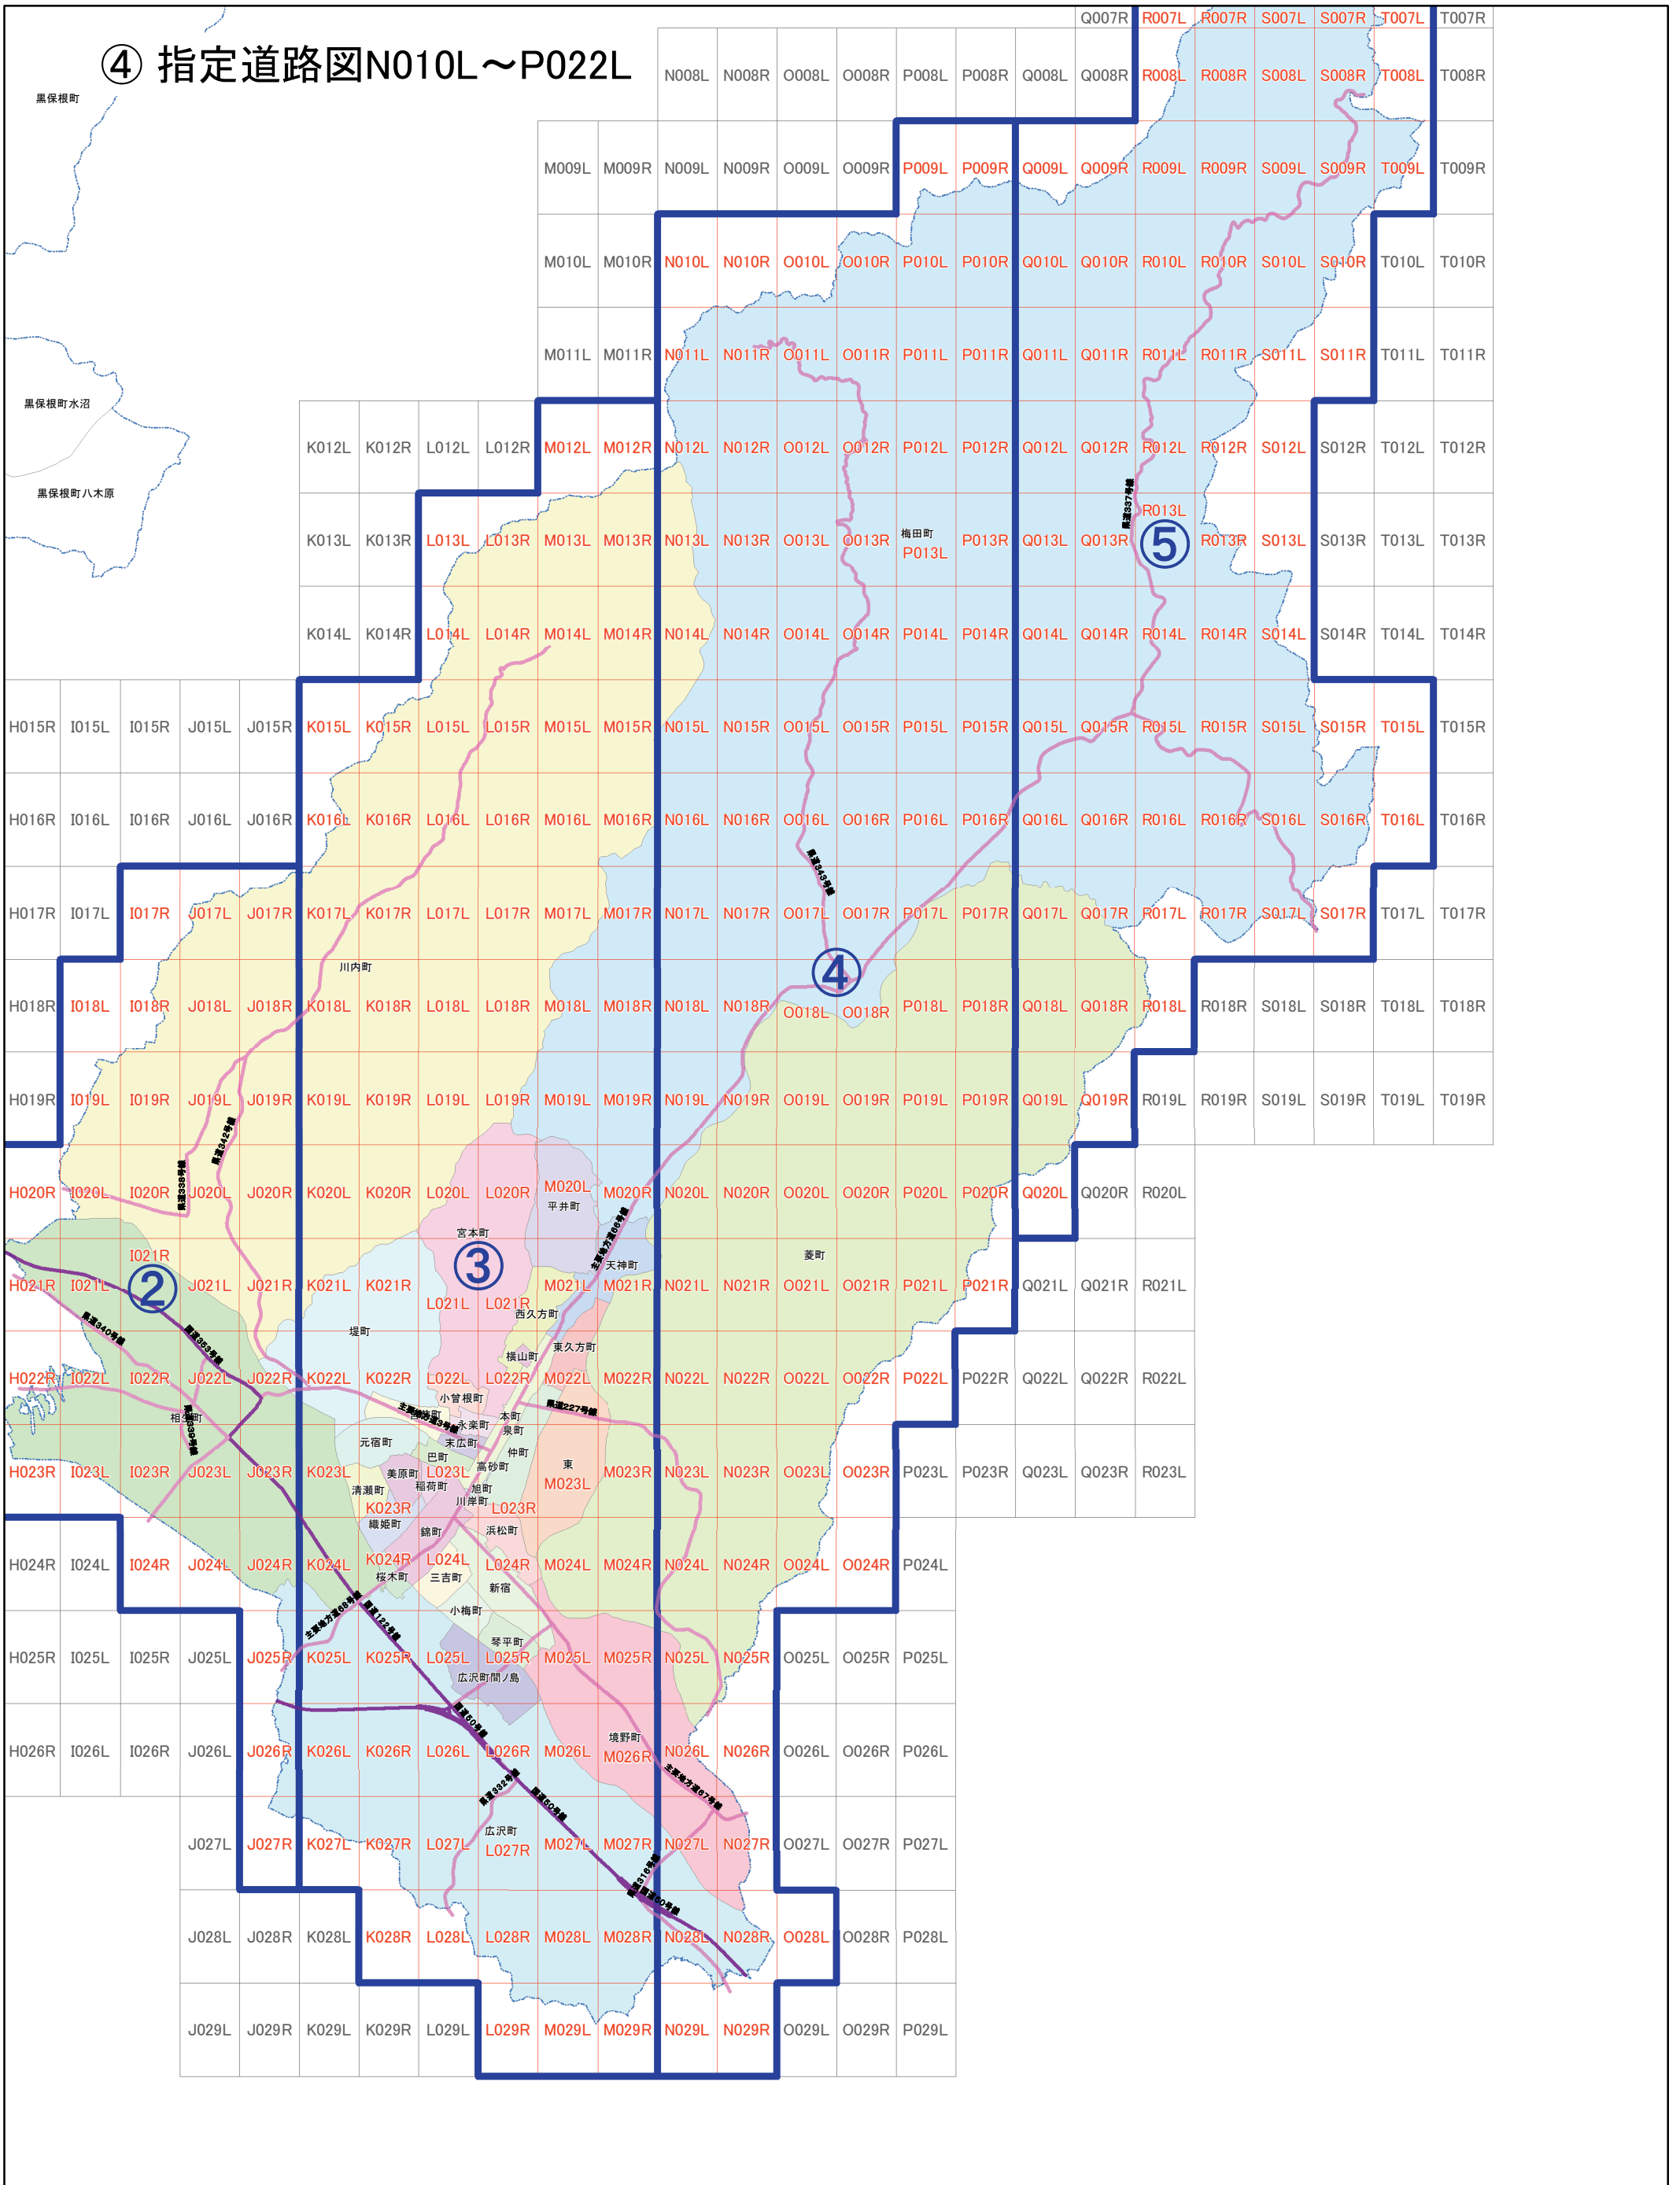

桐生市指定道路図 索引図

1:60,000