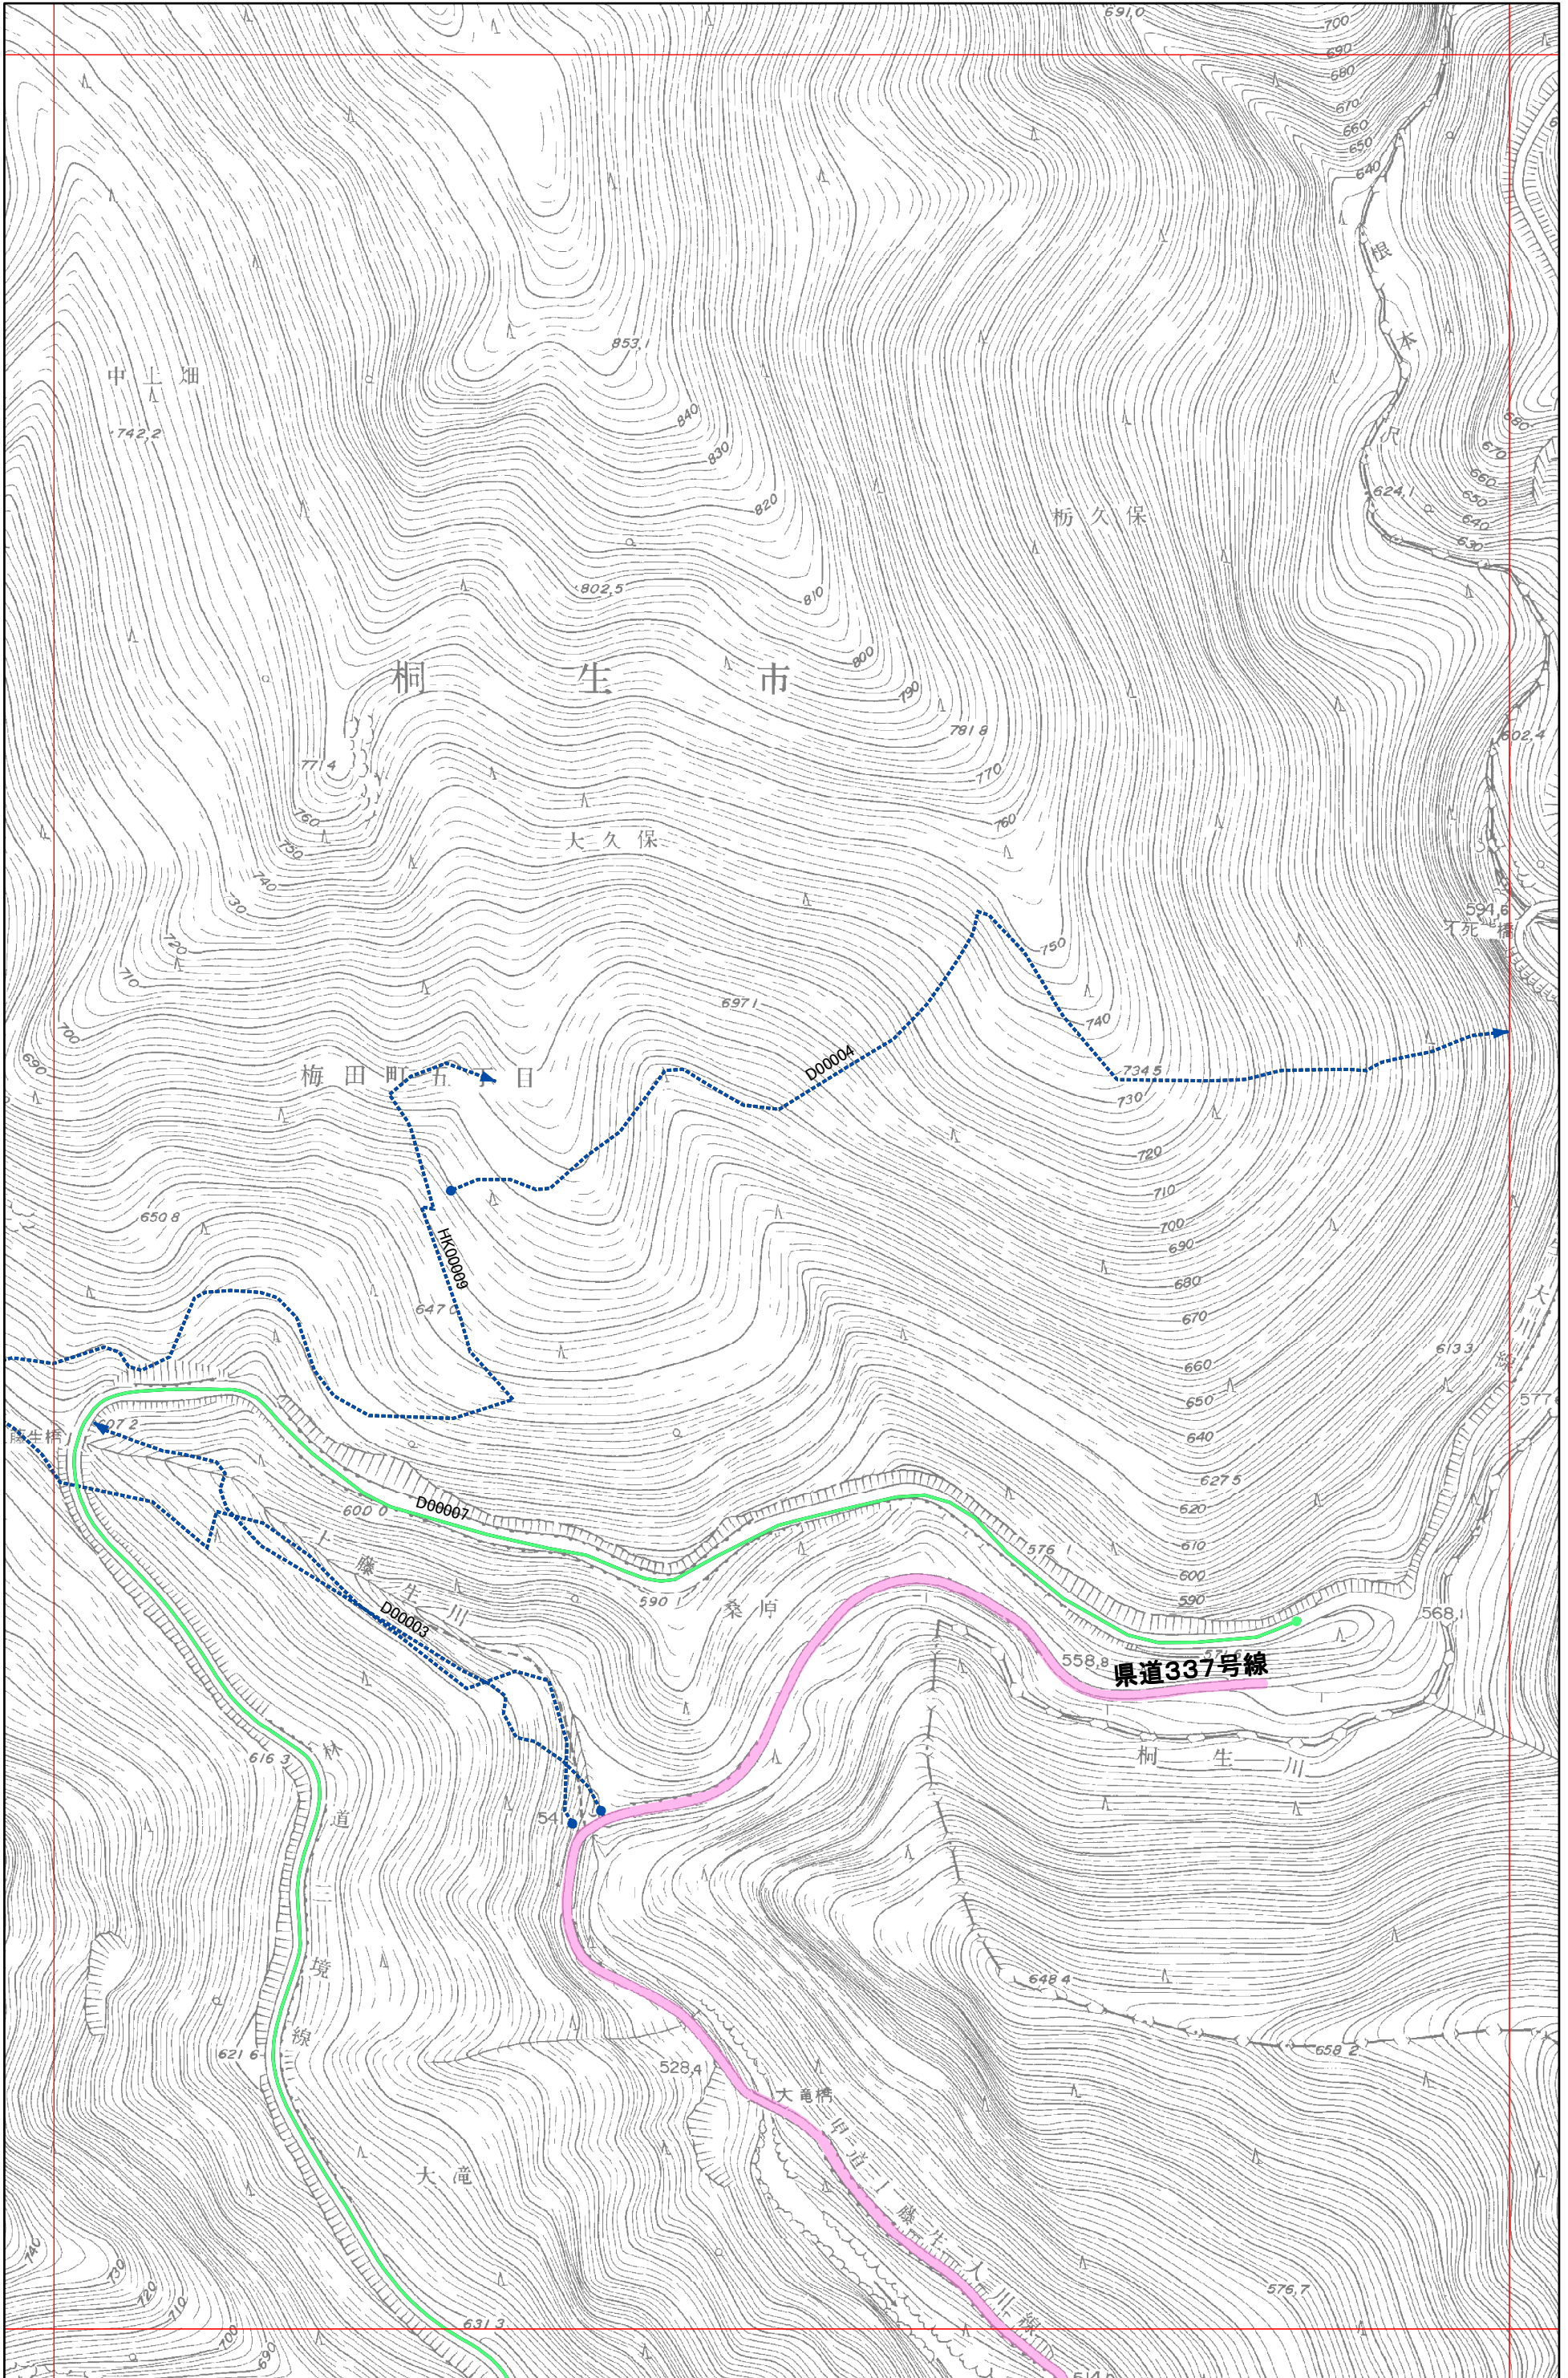

S007L	S007R	T007L
S008L	S008R	T008L
S009L	S009R	T009L

桐生市
平成二四年三月

凡例

道路種別

1項1号

1項2号

1項3号

1項4号

1項5号

2項

指定外

国道

県道

【注意事項】
指定道路図は、ホームページに利用条件を記載していますので、全てに同意のうえ、ご利用者の責任でご利用ください。
ご利用者は指定道路図から得られた、各種情報を営利目的等で利用することは出来ません。また、情報の利用による直接または間接の損失や損害について、桐生市は一切の責任を負いませんのでご了承ください。
なお、この指定道路図に関するお問い合わせは受付しておりませんので、必ずご来庁のうえ直接ご確認ください。