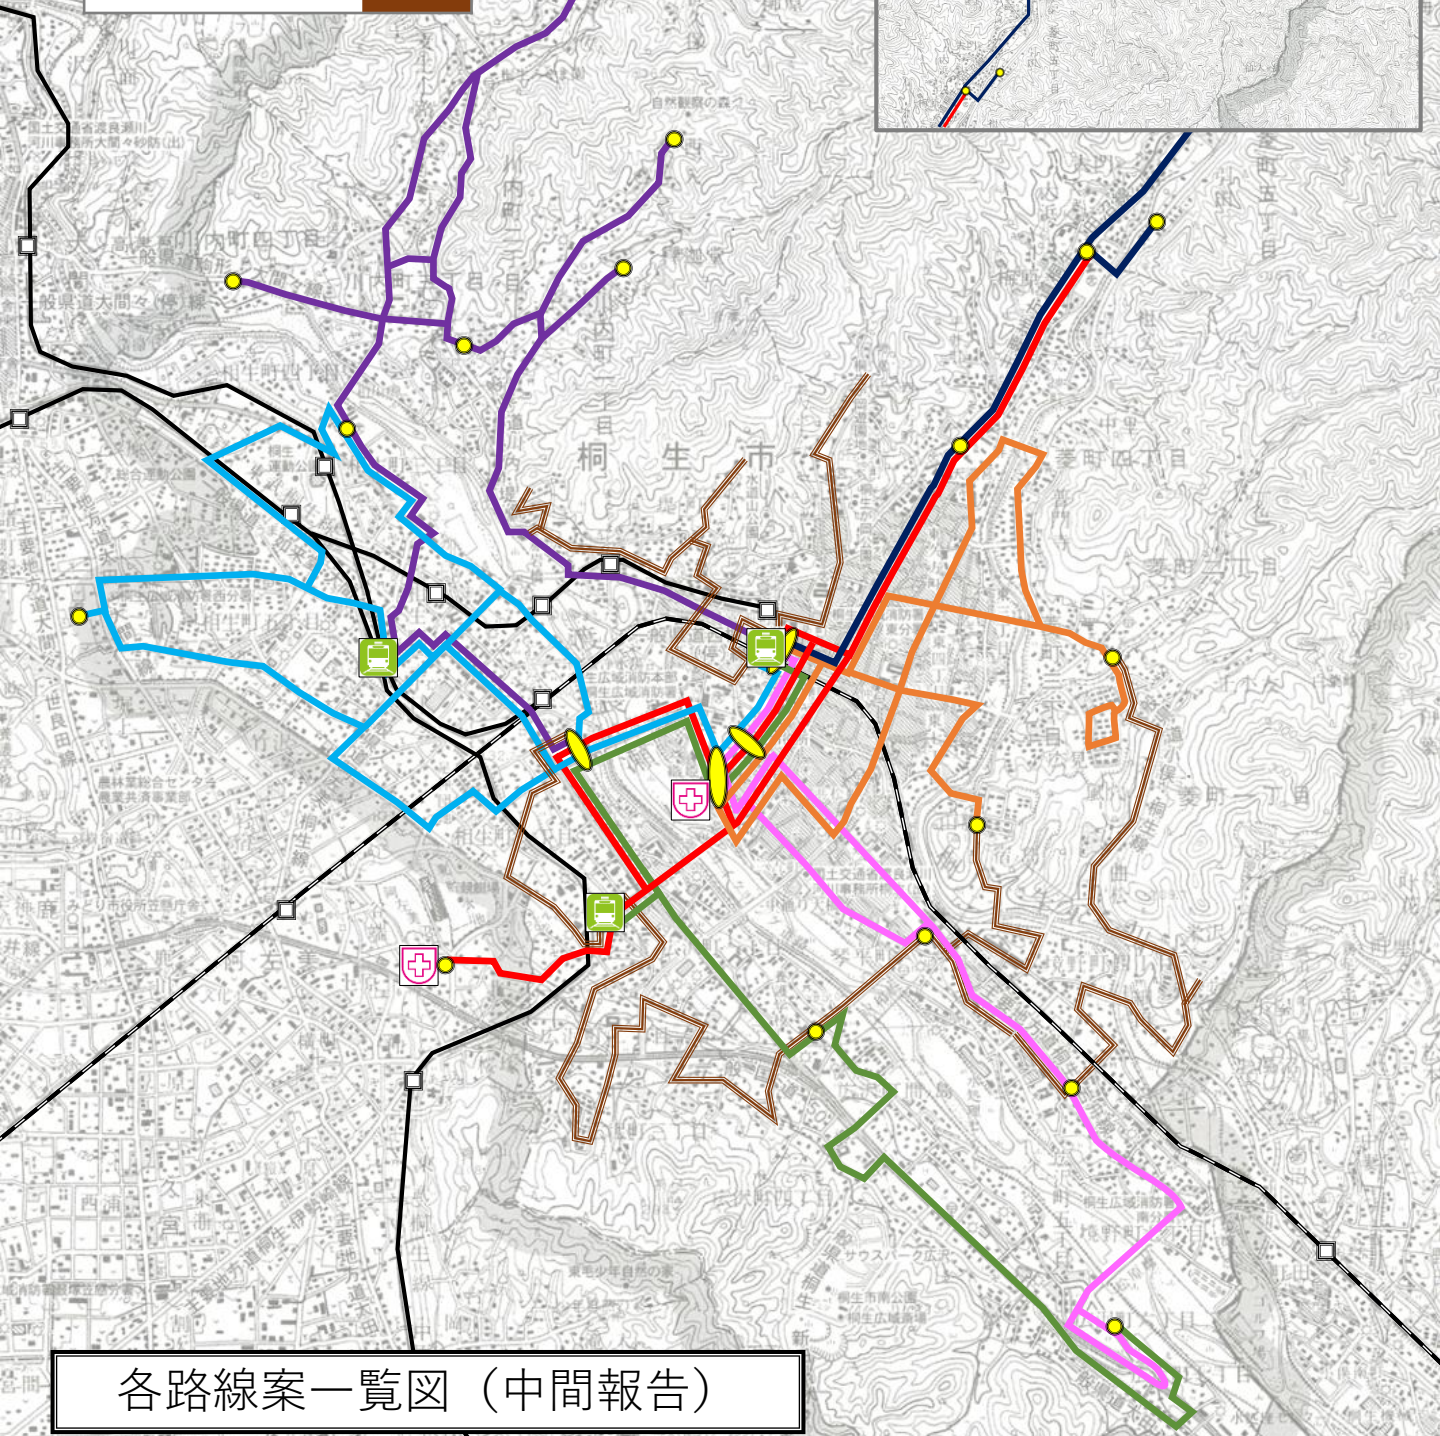

中央幹線	
梅田線	
川内線	
広沢線	
境野線	
菱線	
相生線	
予約制乗合	

各路線案一覧図 (中間報告)