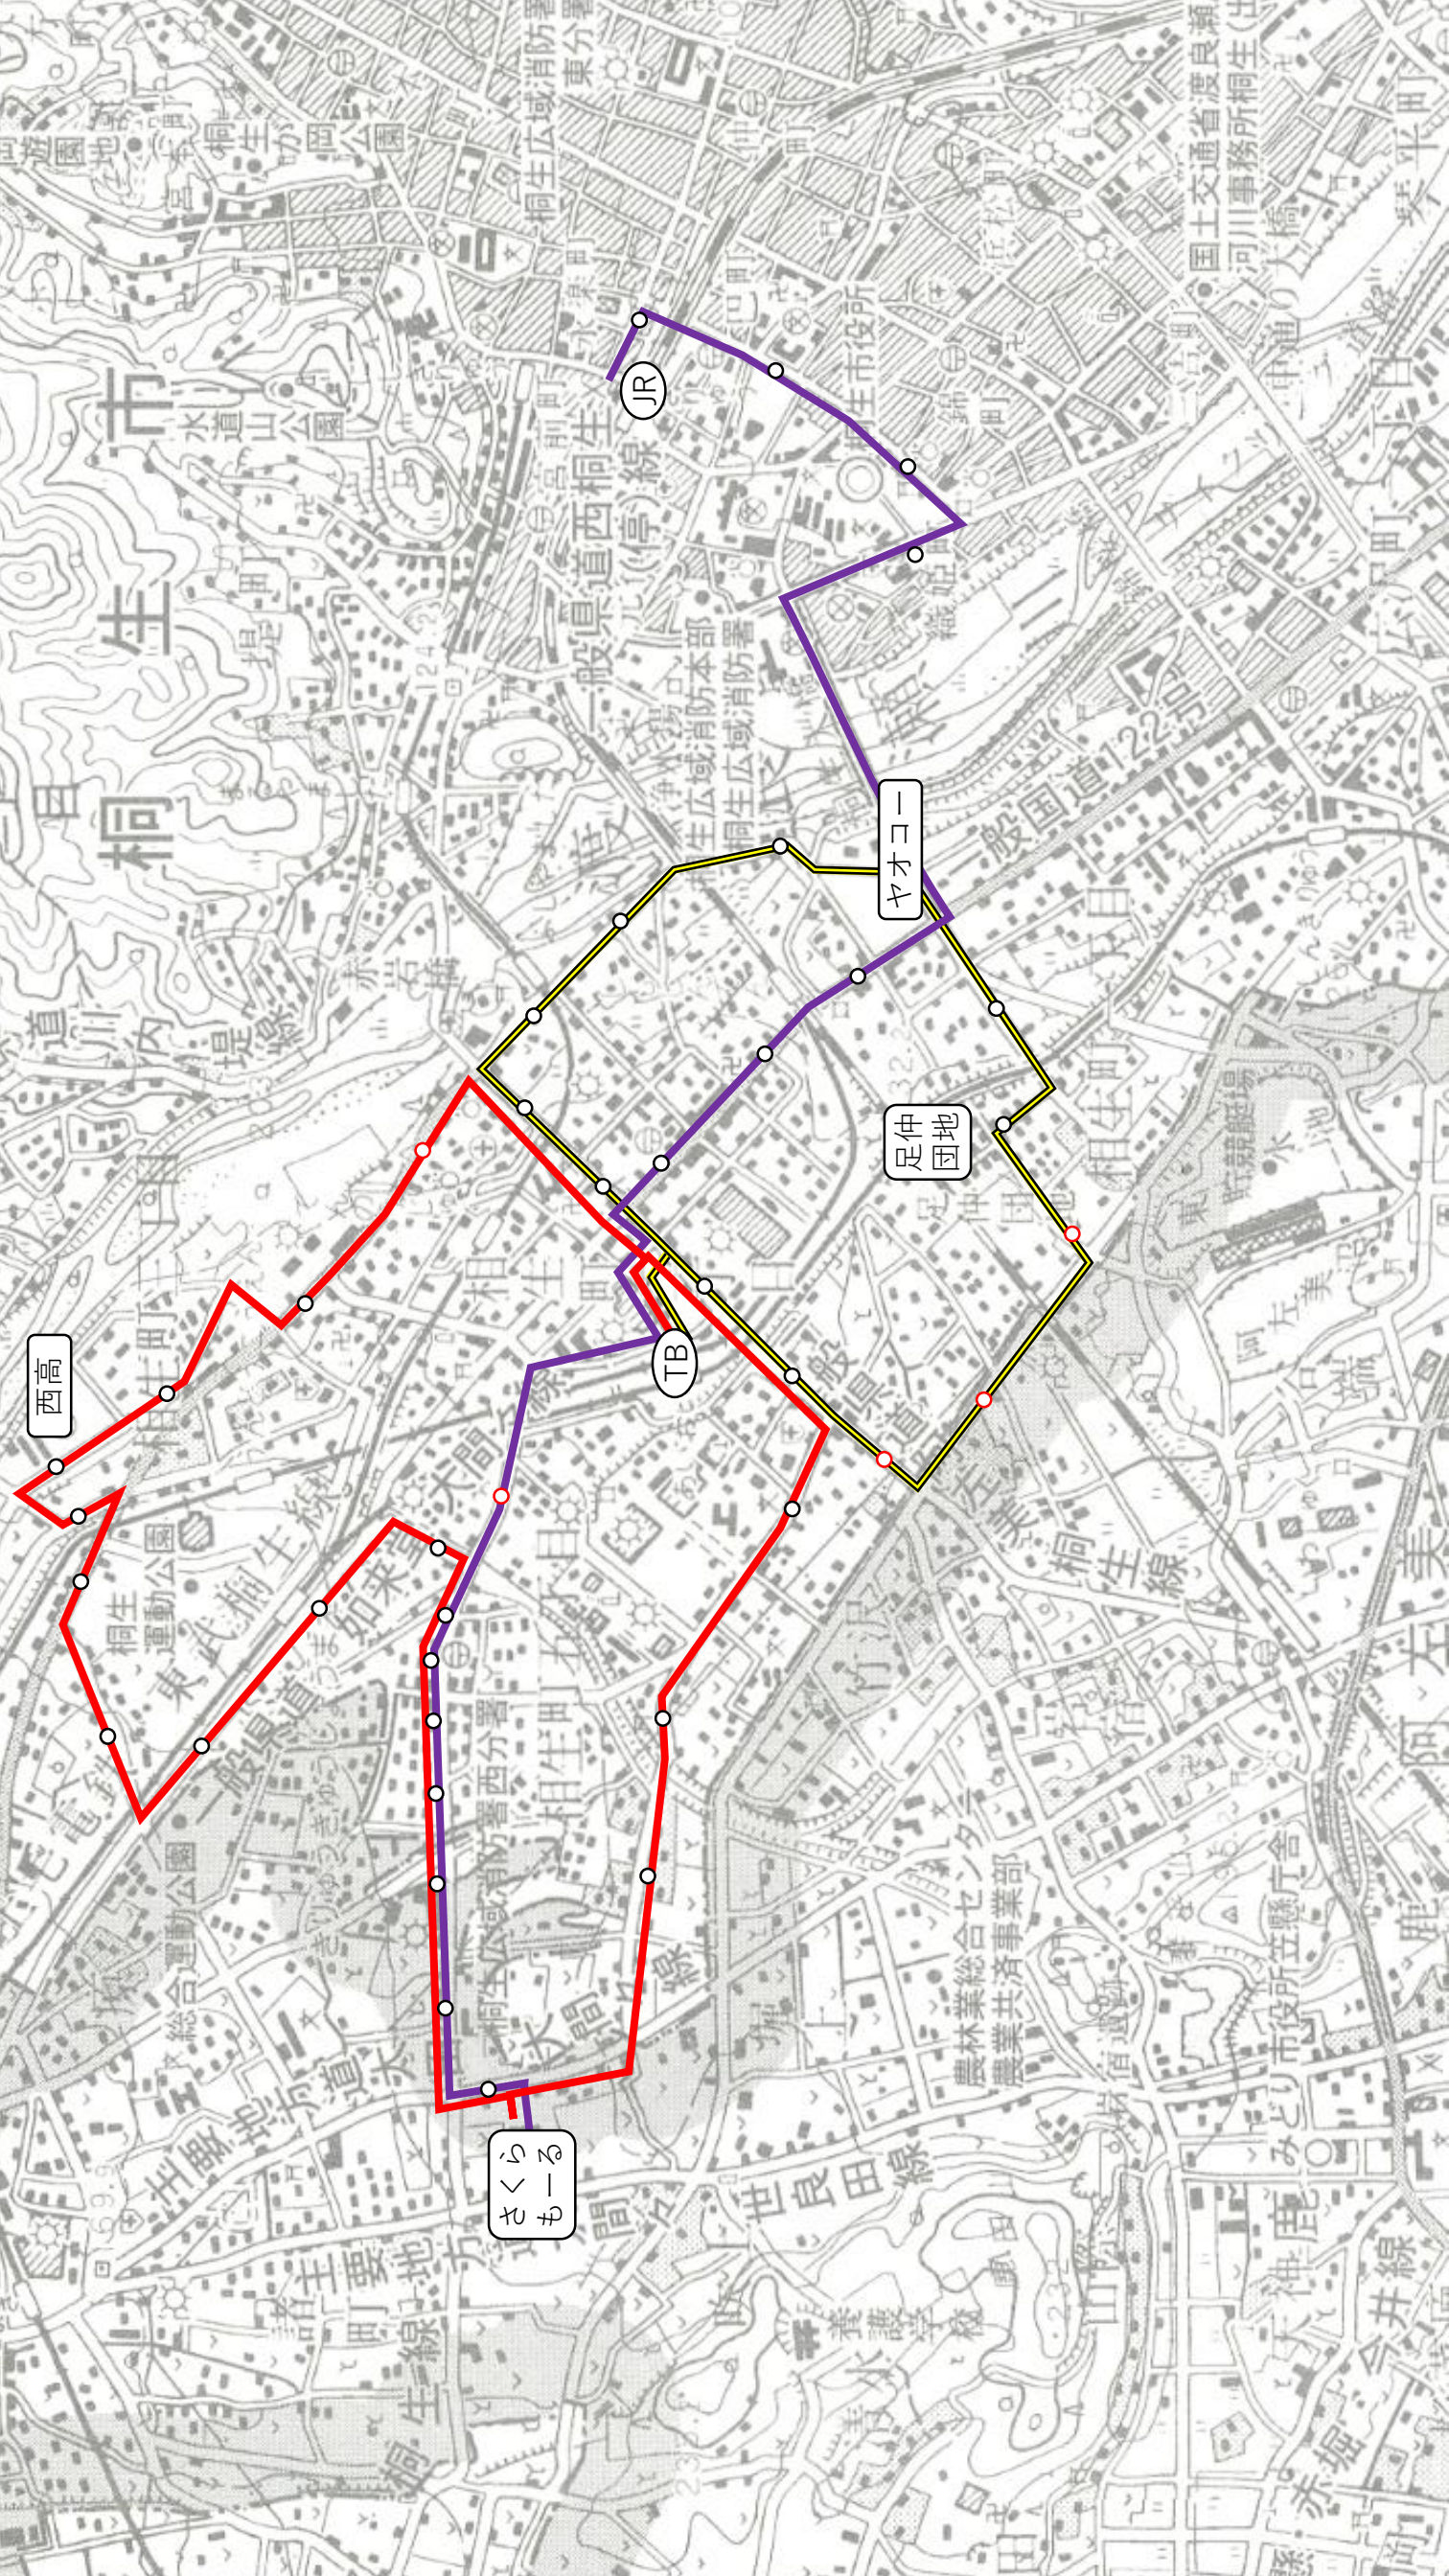

中央幹線（中間報告）

系統

- 1-1 桐生駅北口～ヤオコー前～新桐生駅
- 1-2 桐生駅北口～ヤオコー前～東邦病院
- 1-3 桐生駅北口～桜木町～新桐生駅
- 1-4 桐生駅北口～桜木町～東邦病院
- 1-5 新桐生駅～厚生病院～桐生駅北口～旧桐女
- 1-6 新桐生駅～桐生駅北口～旧桐女

梅田線（中間報告）

系統

2-1 桐生駅北口～本町五丁目～天神町二丁目
～ふるさとセンター

2-2 桐生駅北口～本町五丁目～天神町二丁目
～二渡神社

幹線系統

- 3-1 桐生駅北口～川内町一丁目～自然観察の森
～四丁目集会所前～名久木～吹上
- 3-2 桐生駅北口～吹上
- 3-3 桐生駅北口～川内町一丁目～吹上

川内線 (中間報告)

支線系統

3-4 相老駅～桐生西高校～川内町一丁目
～名久木

3-5 ヤオコー～相老駅～桐生西高校
～川内町一丁目～名久木

3-6 相老駅～桐生西高校～川内町四丁目
～自然観察の森

3-7 ヤオコー～相老駅～桐生西高校～相老駅
～川内町四丁目～自然観察の森

3-8 相老駅～桐生西高校～吹上

川内線 (中間報告)

系統

4-1 桐生駅北口～ヤオコー前～新桐生駅～ユートピア広沢

4-2 新桐生駅～ユートピア広沢

4-3 桐生駅北口～桜木町～新桐生駅～ユートピア広沢

広沢線（中間報告）

系統

菱線 (中間報告)

系統		
6-1	桐生駅北口～菱町四丁目～桐陽台団地 ～菱町四丁目～桐生駅北口	} ————
6-2	桐生駅北口～桐陽台団地～桐生駅北口	
6-3	桐生駅北口～城の岡団地～桐生駅北口	} ————
6-4	桐生駅北口～菱町四丁目～浜松町 ～厚生病院～桐生駅北口	

相生線 (中間報告)

系統

- 7-1 桐生駅北口～厚生病院～ヤオコー～相老駅～カスミ
～さくらもーる
- 7-2 相老駅～カスミ～さくらもーる
- 7-3 相老駅～足仲団地～富士山下駅～合同庁舎～相老駅
- 7-4 相老駅～渡良瀬団地～二本松団地～県営団地
～さくらもーる～相生中学校～相老駅