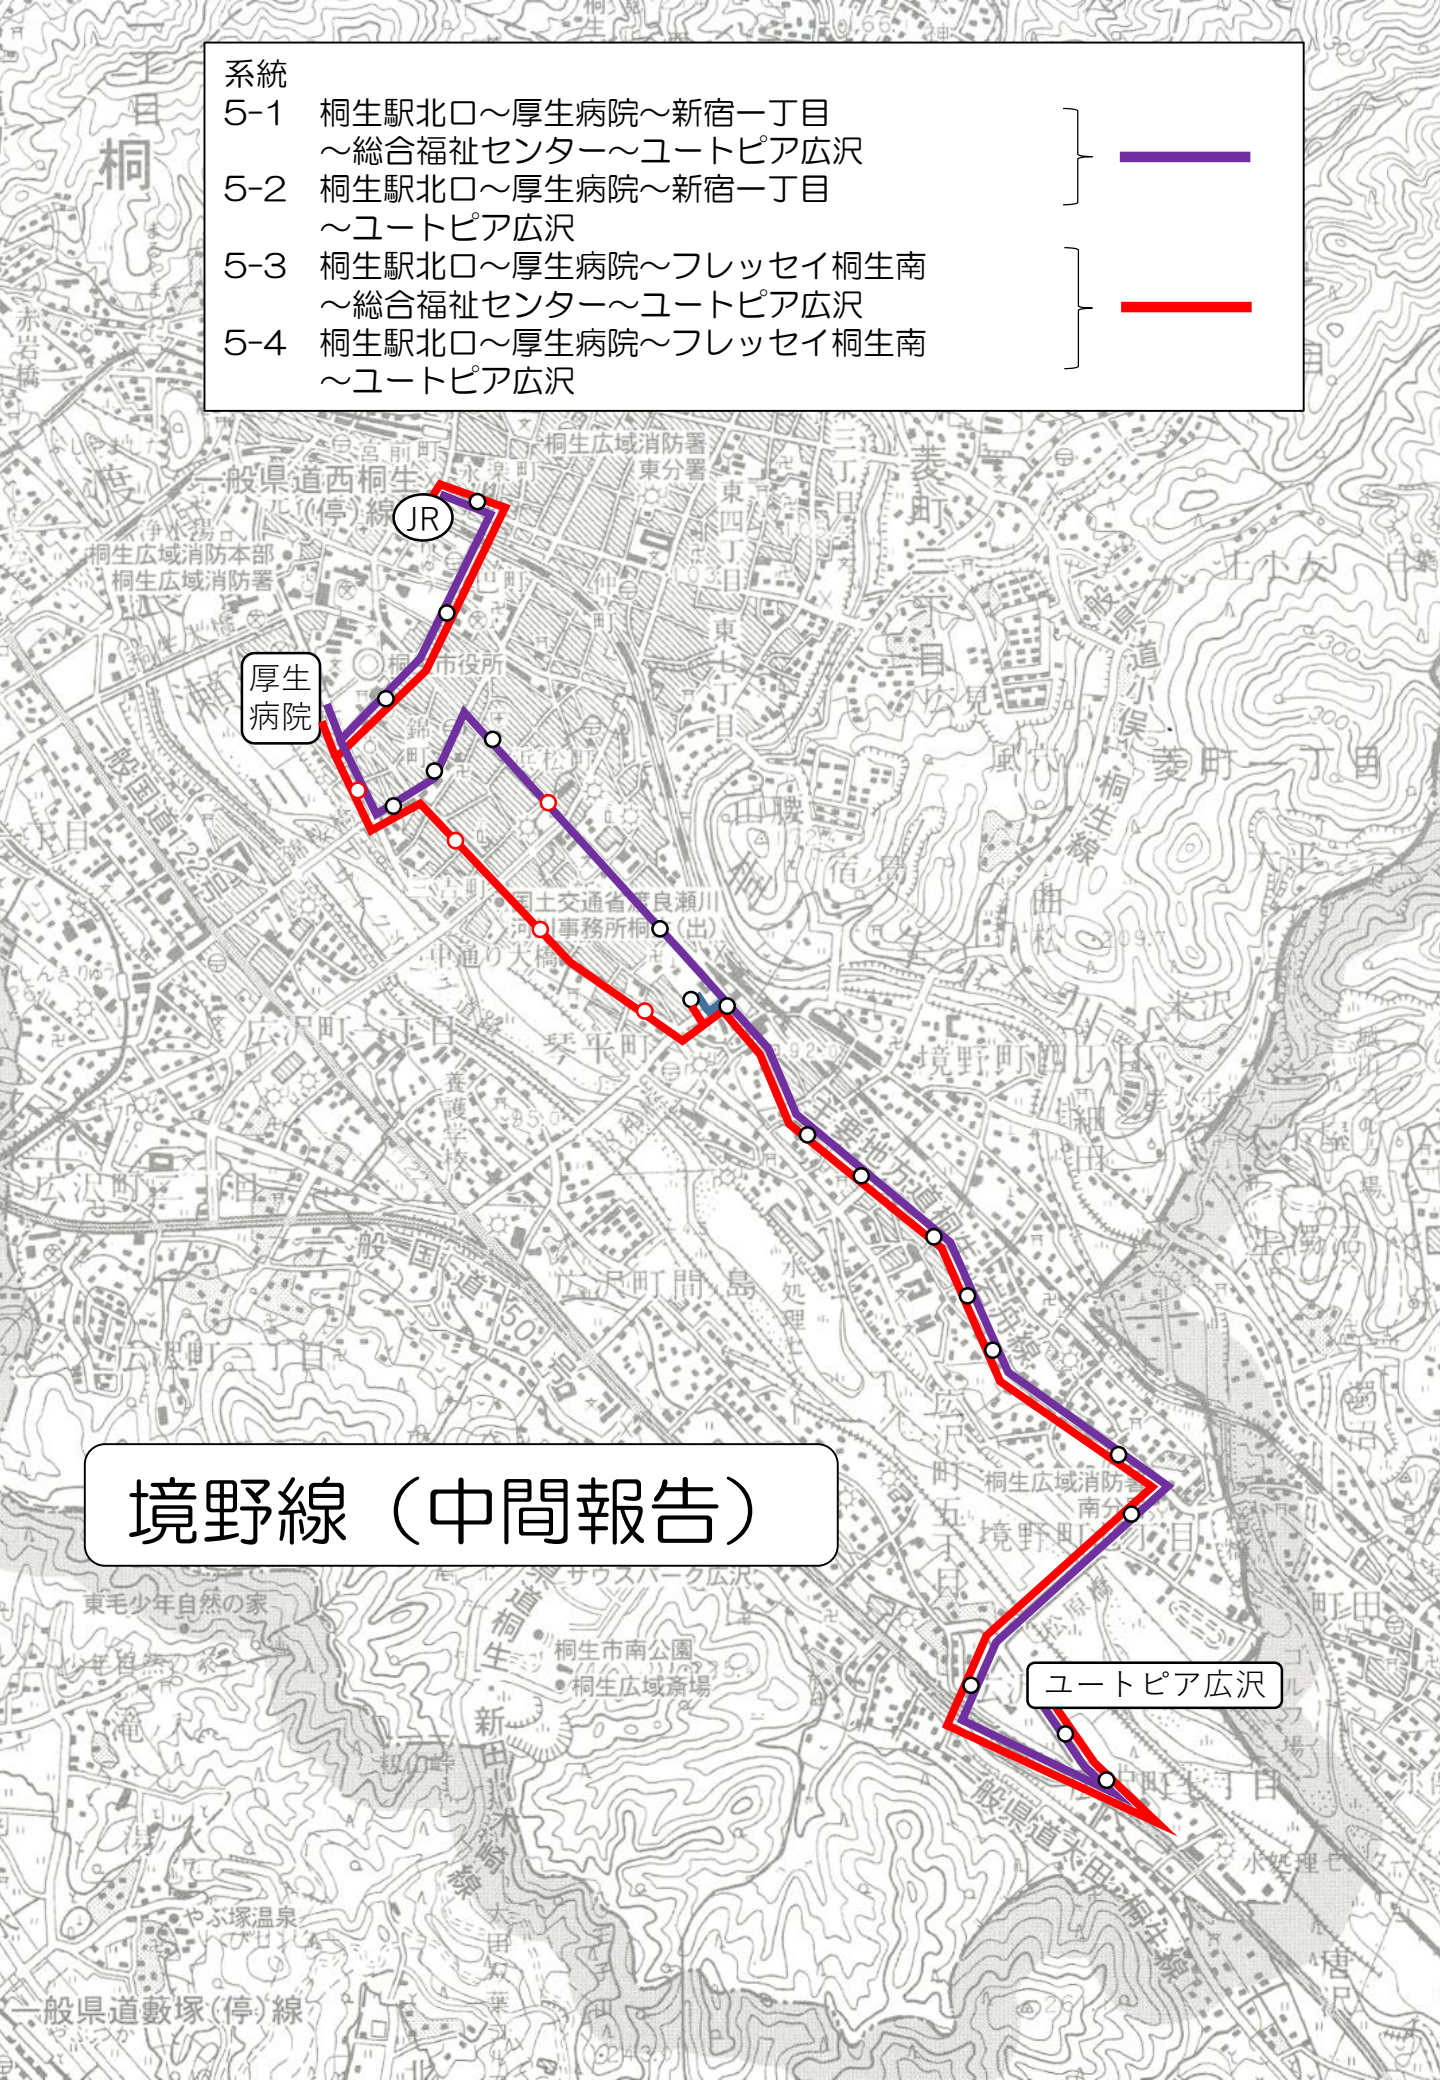

中央幹線（中間報告）

系統

- 1-1 桐生駅北口～ヤオコー前～新桐生駅
- 1-2 桐生駅北口～ヤオコー前～東邦病院
- 1-3 桐生駅北口～桜木町～新桐生駅
- 1-4 桐生駅北口～桜木町～東邦病院
- 1-5 新桐生駅～厚生病院～桐生駅北口～旧桐女
- 1-6 新桐生駅～桐生駅北口～旧桐女

梅田線（中間報告）

系統

2-1 桐生駅北口～本町五丁目～天神町二丁目
～ふるさとセンター

2-2 桐生駅北口～本町五丁目～天神町二丁目
～二渡神社

幹線系統

- 3-1 桐生駅北口～川内町一丁目～自然観察の森
～四丁目集会所前～名久木～吹上
- 3-2 桐生駅北口～吹上
- 3-3 桐生駅北口～川内町一丁目～吹上

川内線 (中間報告)

支線系統

3-4 相老駅～桐生西高校～川内町一丁目
～名久木

3-5 ヤオコー～相老駅～桐生西高校
～川内町一丁目～名久木

3-6 相老駅～桐生西高校～川内町四丁目
～自然観察の森

3-7 ヤオコー～相老駅～桐生西高校～相老駅
～川内町四丁目～自然観察の森

3-8 相老駅～桐生西高校～吹上

川内線 (中間報告)

系統

4-1 桐生駅北口～ヤオコー前～新桐生駅～ユートピア広沢

4-2 新桐生駅～ユートピア広沢

4-3 桐生駅北口～桜木町～新桐生駅～ユートピア広沢

広沢線（中間報告）

系統

5-1 桐生駅北口～厚生病院～新宿一丁目
～総合福祉センター～ユートピア広沢

5-2 桐生駅北口～厚生病院～新宿一丁目
～ユートピア広沢

5-3 桐生駅北口～厚生病院～フレッシュ桐生南
～総合福祉センター～ユートピア広沢

5-4 桐生駅北口～厚生病院～フレッシュ桐生南
～ユートピア広沢

厚生病院

JR

ユートピア広沢

境野線 (中間報告)