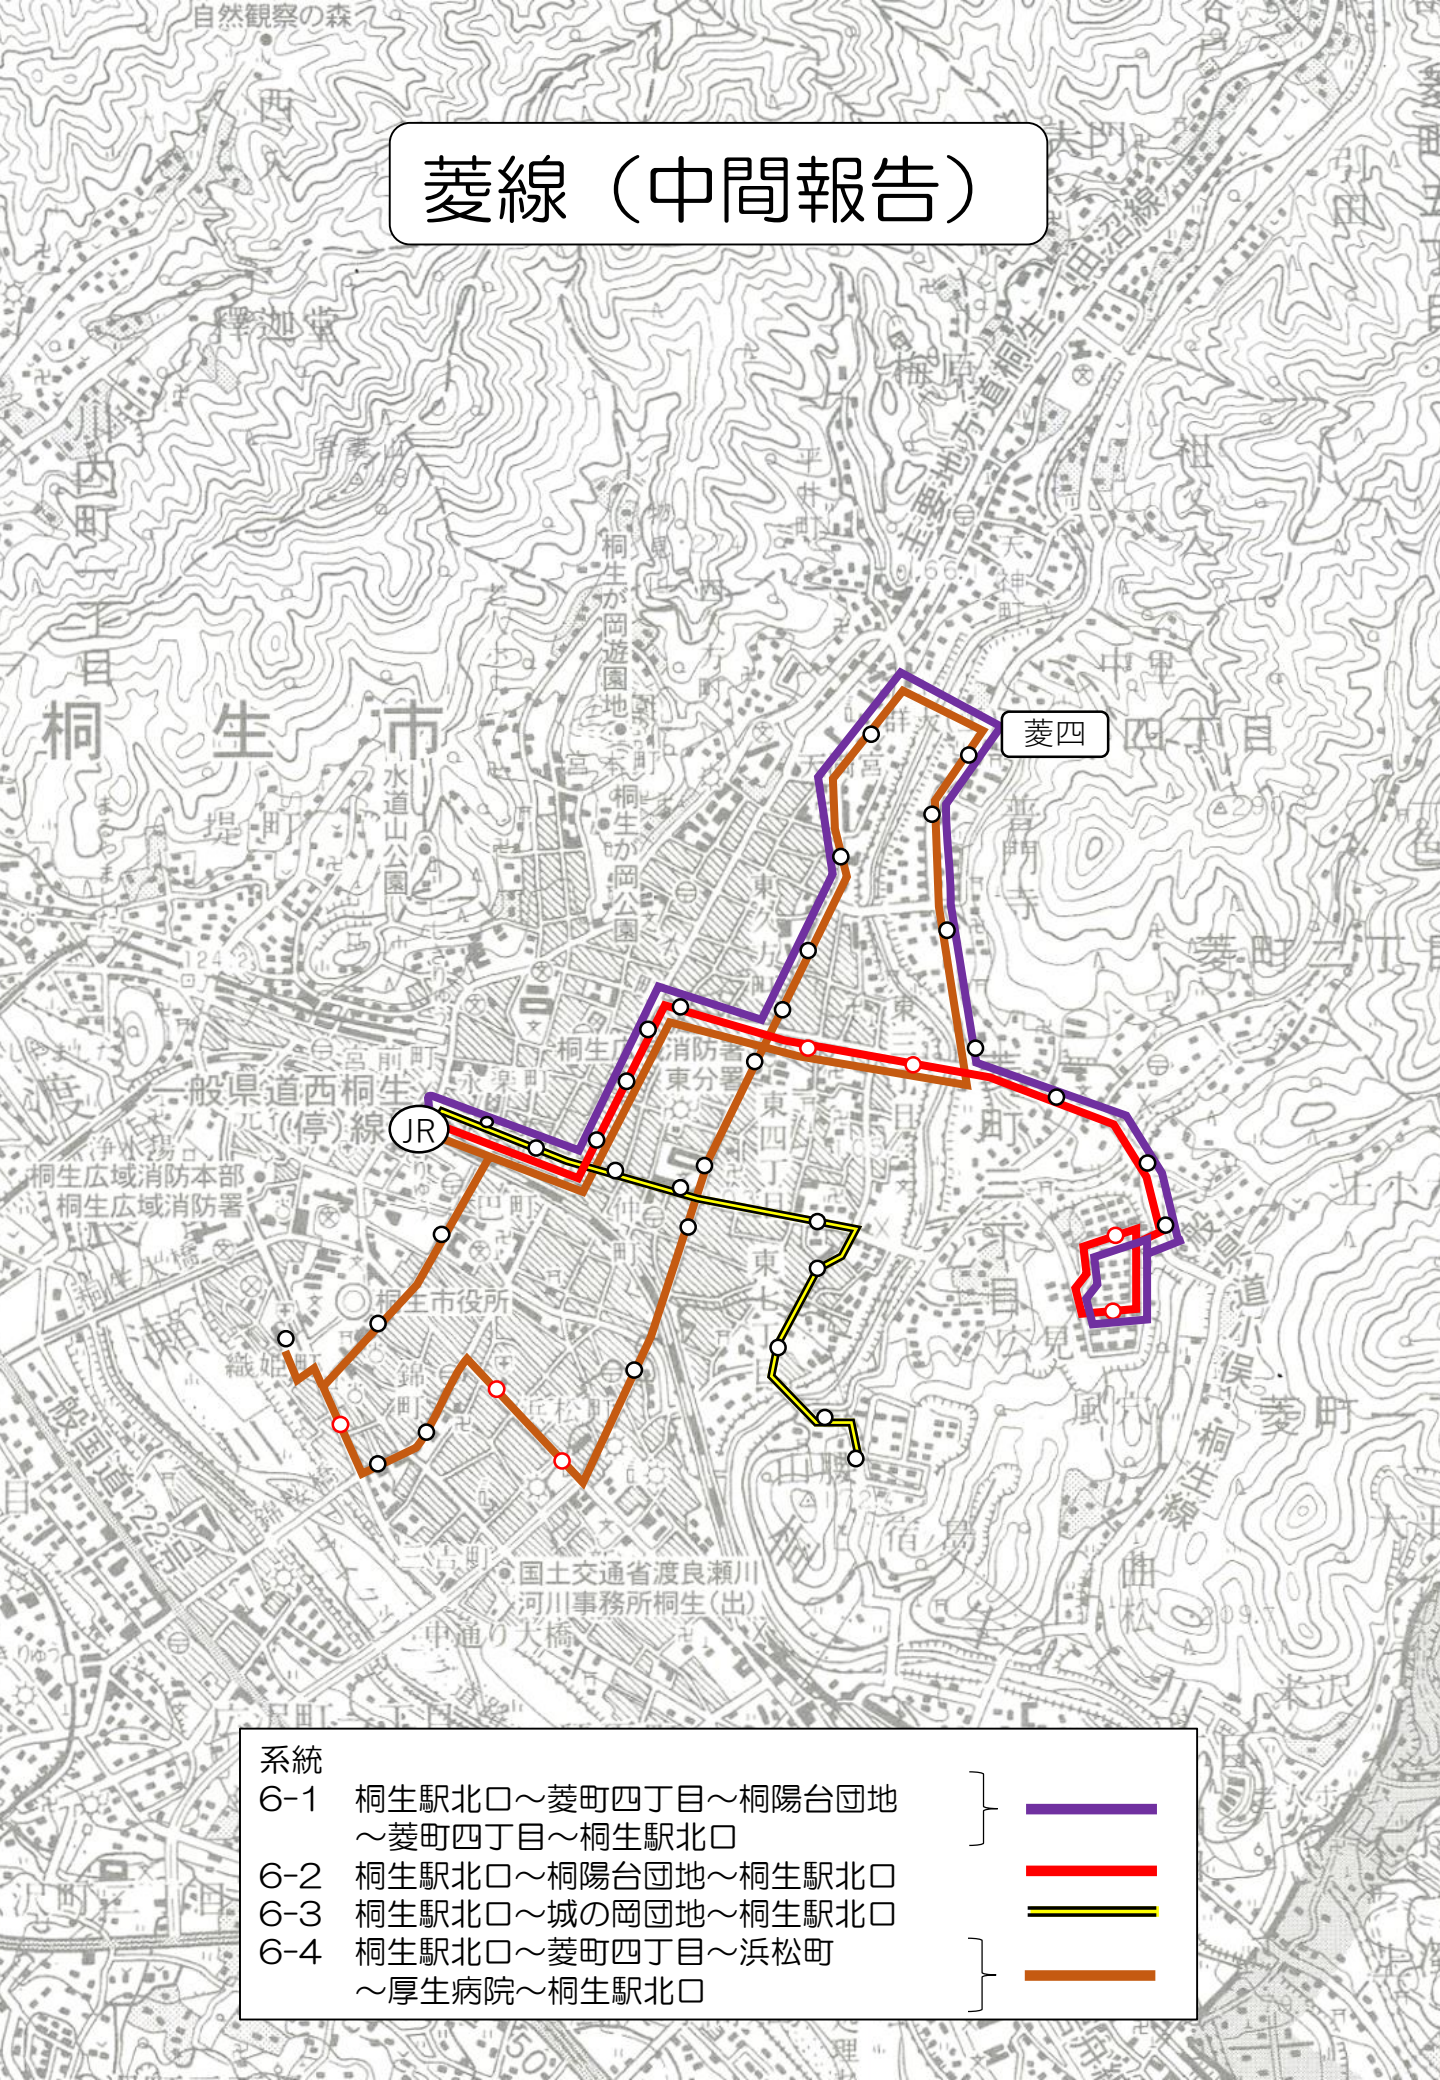

菱線 (中間報告)

系統		
6-1	桐生駅北口～菱町四丁目～桐陽台団地 ～菱町四丁目～桐生駅北口	} ————
6-2	桐生駅北口～桐陽台団地～桐生駅北口	
6-3	桐生駅北口～城の岡団地～桐生駅北口	} ————
6-4	桐生駅北口～菱町四丁目～浜松町 ～厚生病院～桐生駅北口