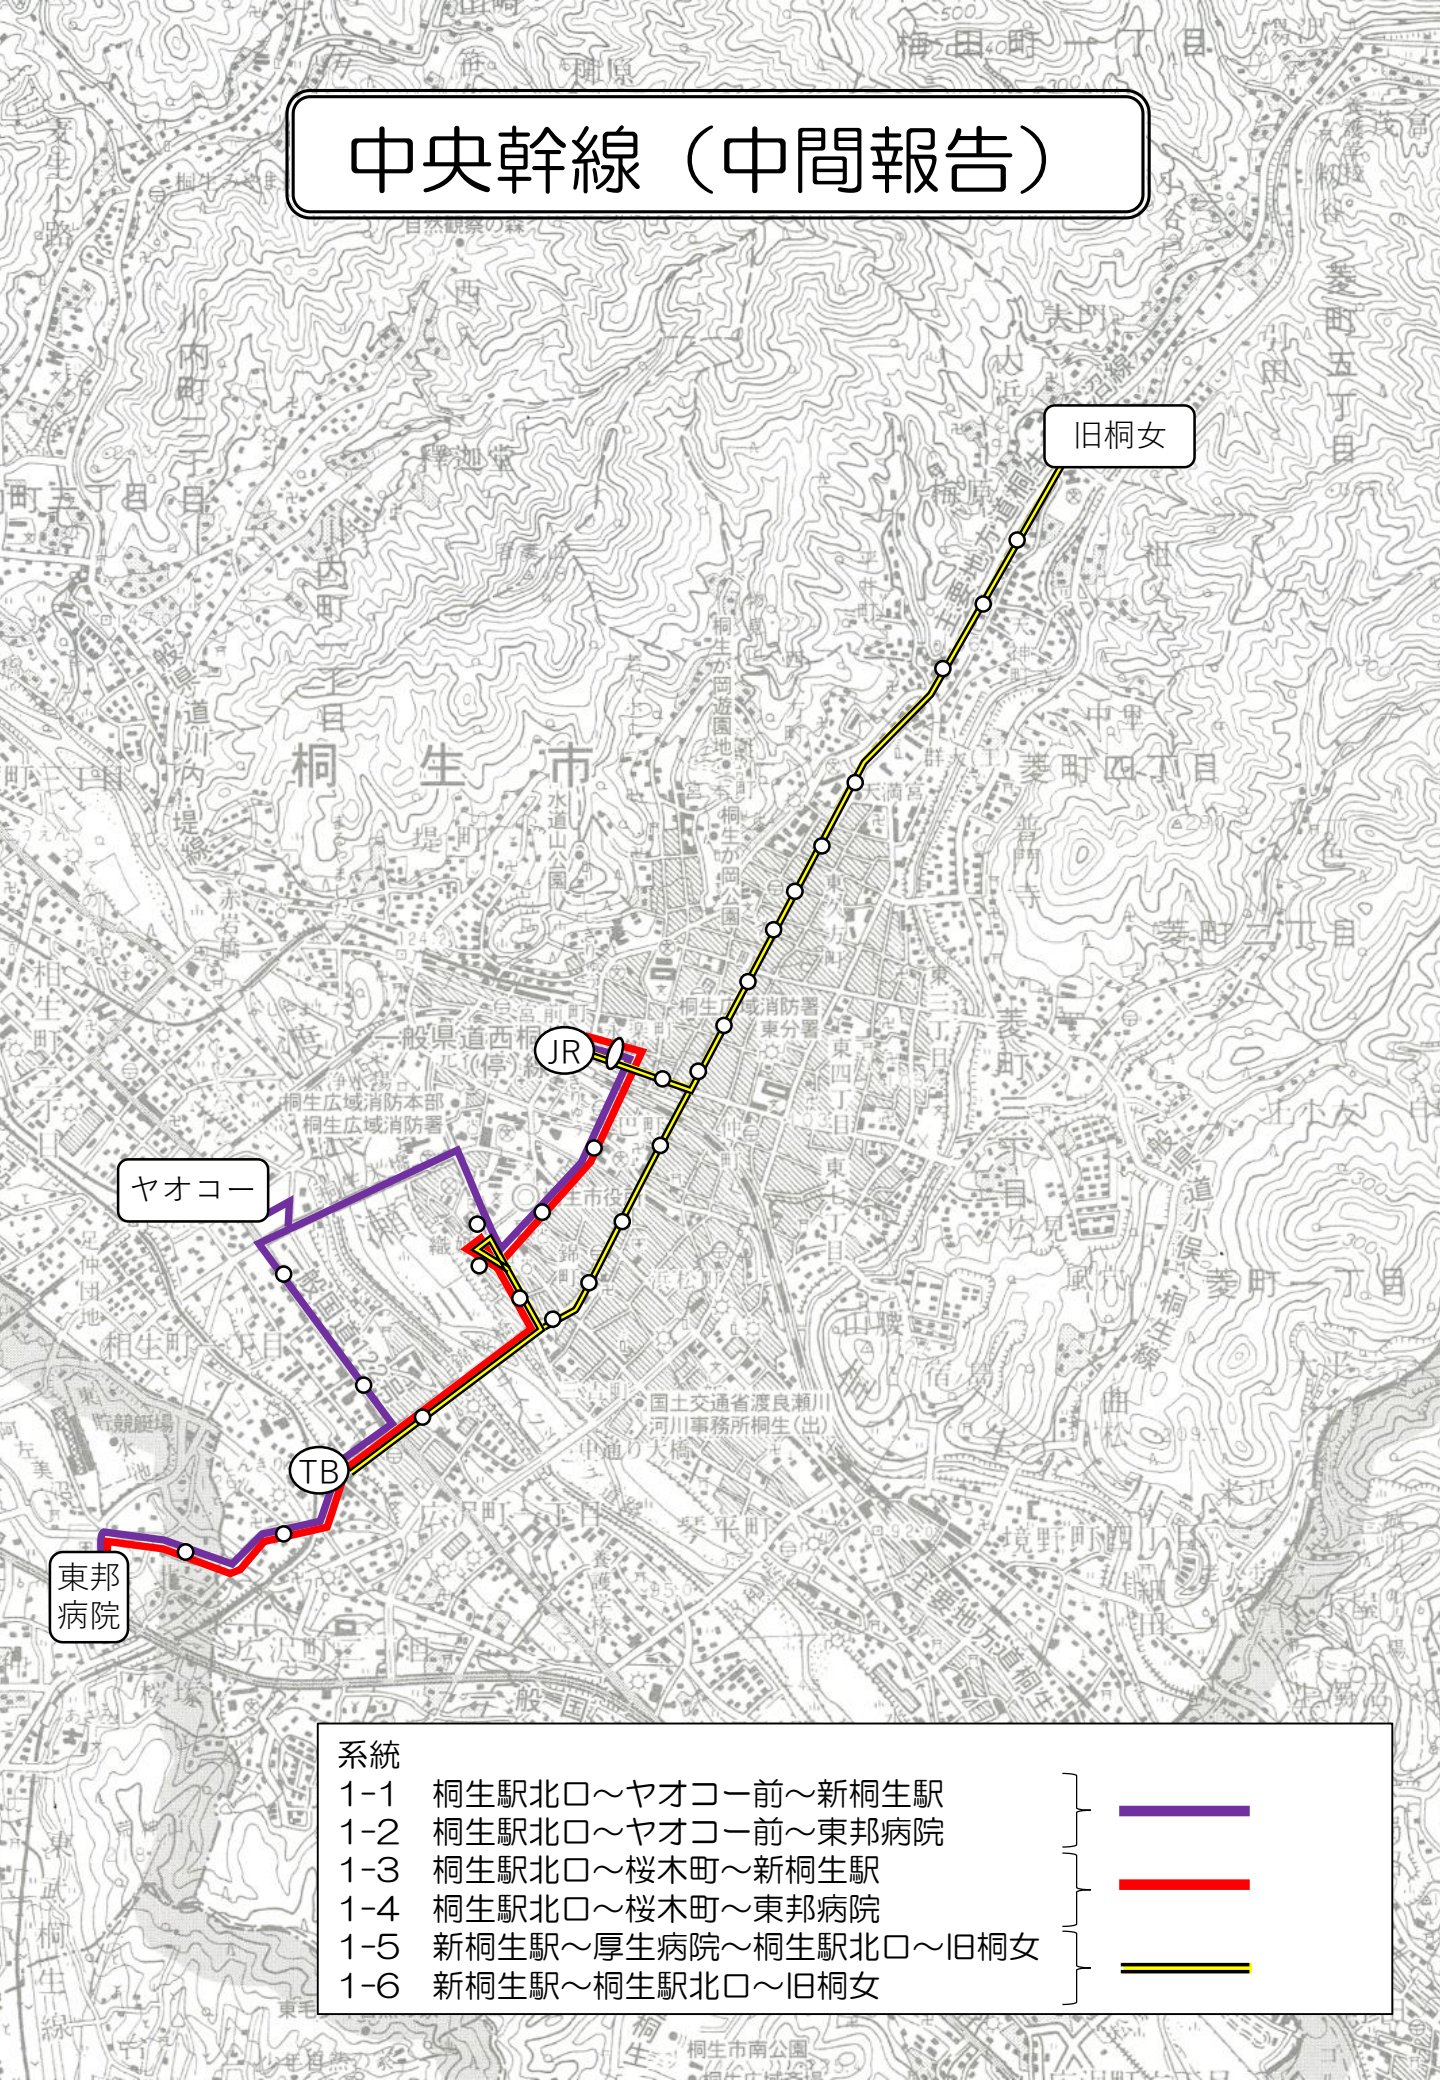

中央幹線（中間報告）

系統

- 1-1 桐生駅北口～ヤオコー前～新桐生駅
- 1-2 桐生駅北口～ヤオコー前～東邦病院
- 1-3 桐生駅北口～桜木町～新桐生駅
- 1-4 桐生駅北口～桜木町～東邦病院
- 1-5 新桐生駅～厚生病院～桐生駅北口～旧桐女
- 1-6 新桐生駅～桐生駅北口～旧桐女

梅田線（中間報告）

系統

2-1 桐生駅北口～本町五丁目～天神町二丁目
～ふるさとセンター

2-2 桐生駅北口～本町五丁目～天神町二丁目
～二渡神社

幹線系統

- 3-1 桐生駅北口～川内町一丁目～自然観察の森
～四丁目集会所前～名久木～吹上
- 3-2 桐生駅北口～吹上
- 3-3 桐生駅北口～川内町一丁目～吹上

川内線 (中間報告)

支線系統

3-4 相老駅～桐生西高校～川内町一丁目
～名久木

3-5 ヤオコー～相老駅～桐生西高校
～川内町一丁目～名久木

3-6 相老駅～桐生西高校～川内町四丁目
～自然観察の森

3-7 ヤオコー～相老駅～桐生西高校～相老駅
～川内町四丁目～自然観察の森

3-8 相老駅～桐生西高校～吹上

川内線 (中間報告)

系統

4-1 桐生駅北口～ヤオコー前～新桐生駅～ユートピア広沢

4-2 新桐生駅～ユートピア広沢

4-3 桐生駅北口～桜木町～新桐生駅～ユートピア広沢

広沢線（中間報告）

系統

5-1 桐生駅北口～厚生病院～新宿一丁目
～総合福祉センター～ユートピア広沢

5-2 桐生駅北口～厚生病院～新宿一丁目
～ユートピア広沢

5-3 桐生駅北口～厚生病院～フレッシュ桐生南
～総合福祉センター～ユートピア広沢

5-4 桐生駅北口～厚生病院～フレッシュ桐生南
～ユートピア広沢

厚生病院

JR

ユートピア広沢

境野線 (中間報告)