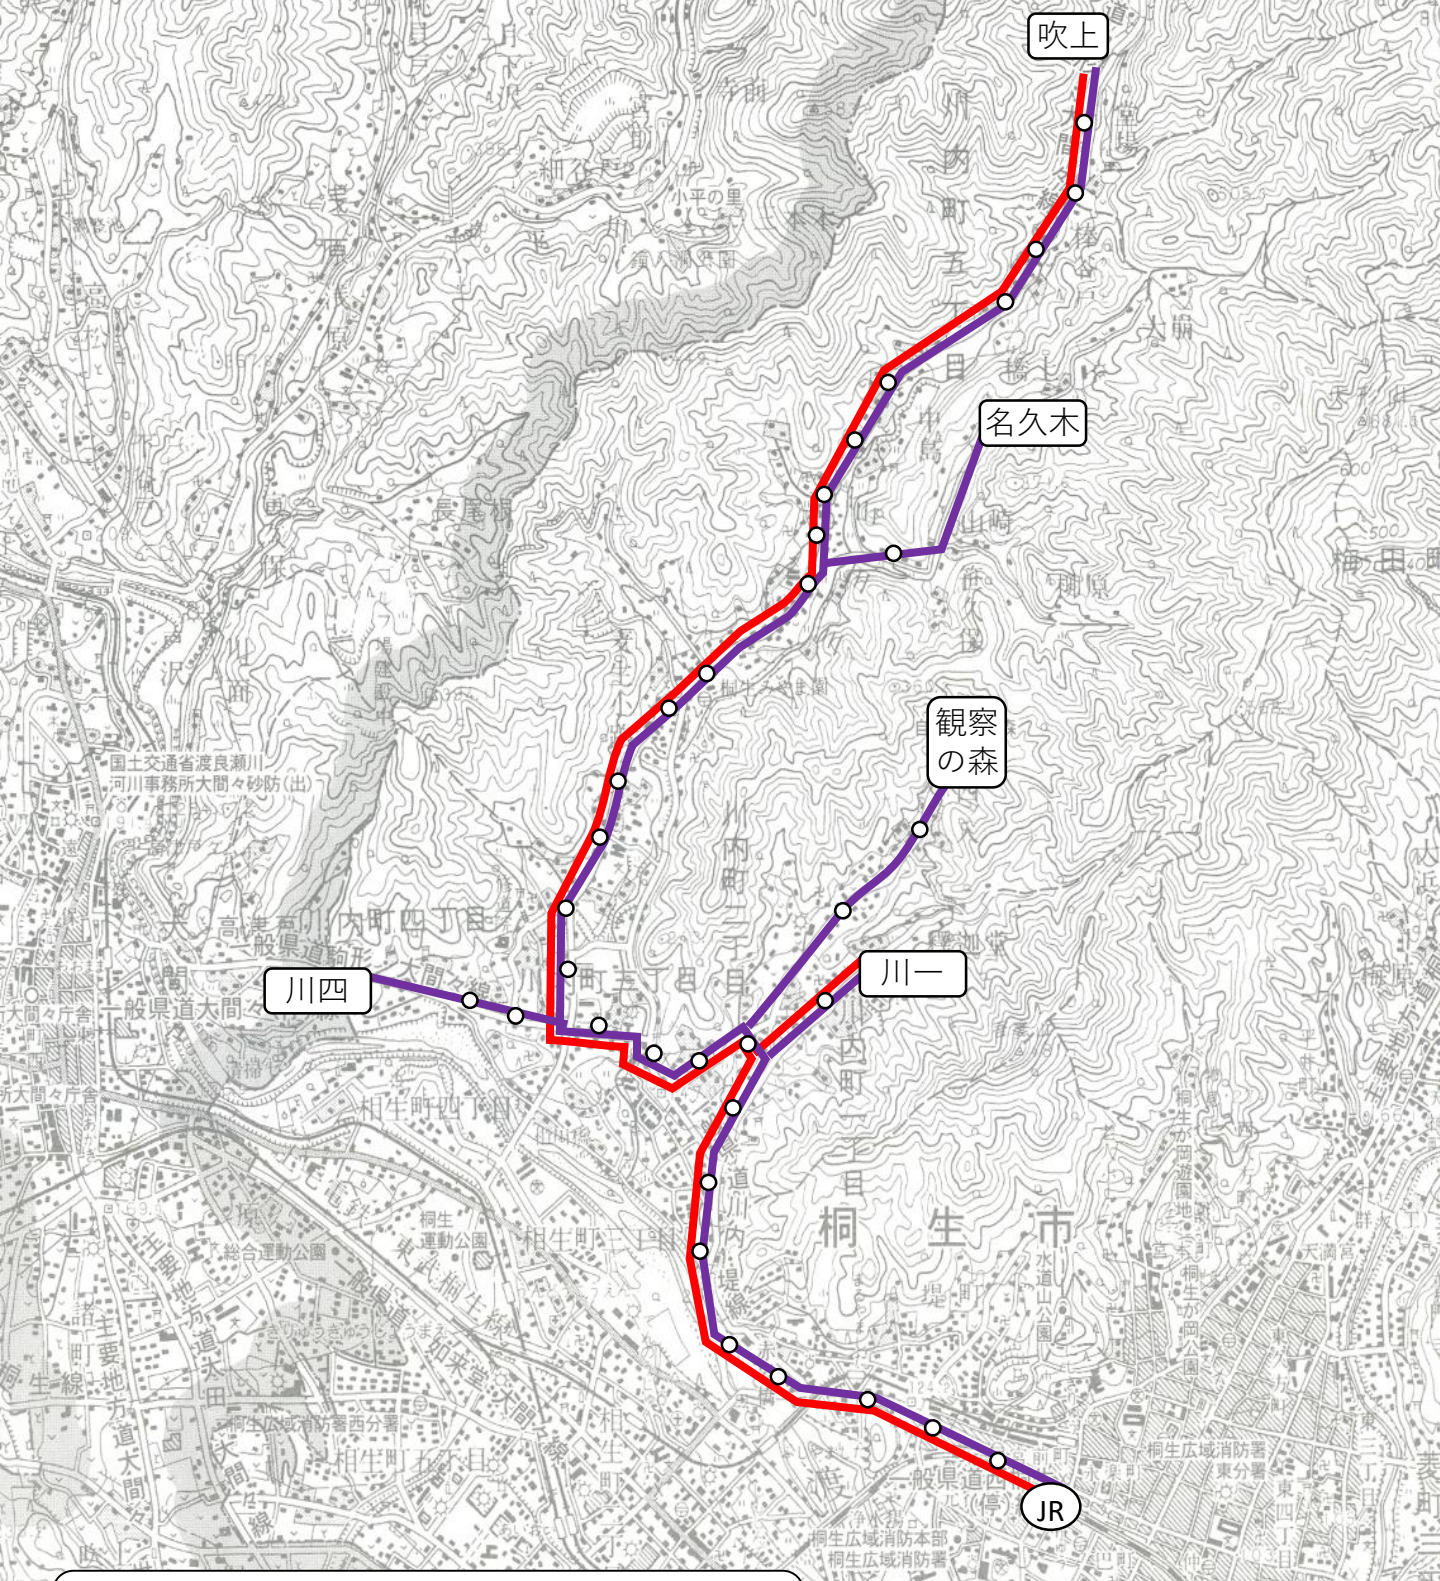

中央幹線（中間報告）

系統

- 1-1 桐生駅北口～ヤオコー前～新桐生駅
- 1-2 桐生駅北口～ヤオコー前～東邦病院
- 1-3 桐生駅北口～桜木町～新桐生駅
- 1-4 桐生駅北口～桜木町～東邦病院
- 1-5 新桐生駅～厚生病院～桐生駅北口～旧桐女
- 1-6 新桐生駅～桐生駅北口～旧桐女

梅田線（中間報告）

系統

2-1 桐生駅北口～本町五丁目～天神町二丁目
～ふるさとセンター

2-2 桐生駅北口～本町五丁目～天神町二丁目
～二渡神社

幹線系統

- 3-1 桐生駅北口～川内町一丁目～自然観察の森
～四丁目集会所前～名久木～吹上
- 3-2 桐生駅北口～吹上
- 3-3 桐生駅北口～川内町一丁目～吹上

川内線 (中間報告)

支線系統

3-4 相老駅～桐生西高校～川内町一丁目
～名久木

3-5 ヤオコー～相老駅～桐生西高校
～川内町一丁目～名久木

3-6 相老駅～桐生西高校～川内町四丁目
～自然観察の森

3-7 ヤオコー～相老駅～桐生西高校～相老駅
～川内町四丁目～自然観察の森

3-8 相老駅～桐生西高校～吹上

川内線 (中間報告)

系統

4-1 桐生駅北口～ヤオコー前～新桐生駅～ユートピア広沢

4-2 新桐生駅～ユートピア広沢

4-3 桐生駅北口～桜木町～新桐生駅～ユートピア広沢

広沢線（中間報告）

系統

5-1 桐生駅北口～厚生病院～新宿一丁目
～総合福祉センター～ユートピア広沢

5-2 桐生駅北口～厚生病院～新宿一丁目
～ユートピア広沢

5-3 桐生駅北口～厚生病院～フレッシュ桐生南
～総合福祉センター～ユートピア広沢

5-4 桐生駅北口～厚生病院～フレッシュ桐生南
～ユートピア広沢

厚生病院

JR

ユートピア広沢

境野線 (中間報告)