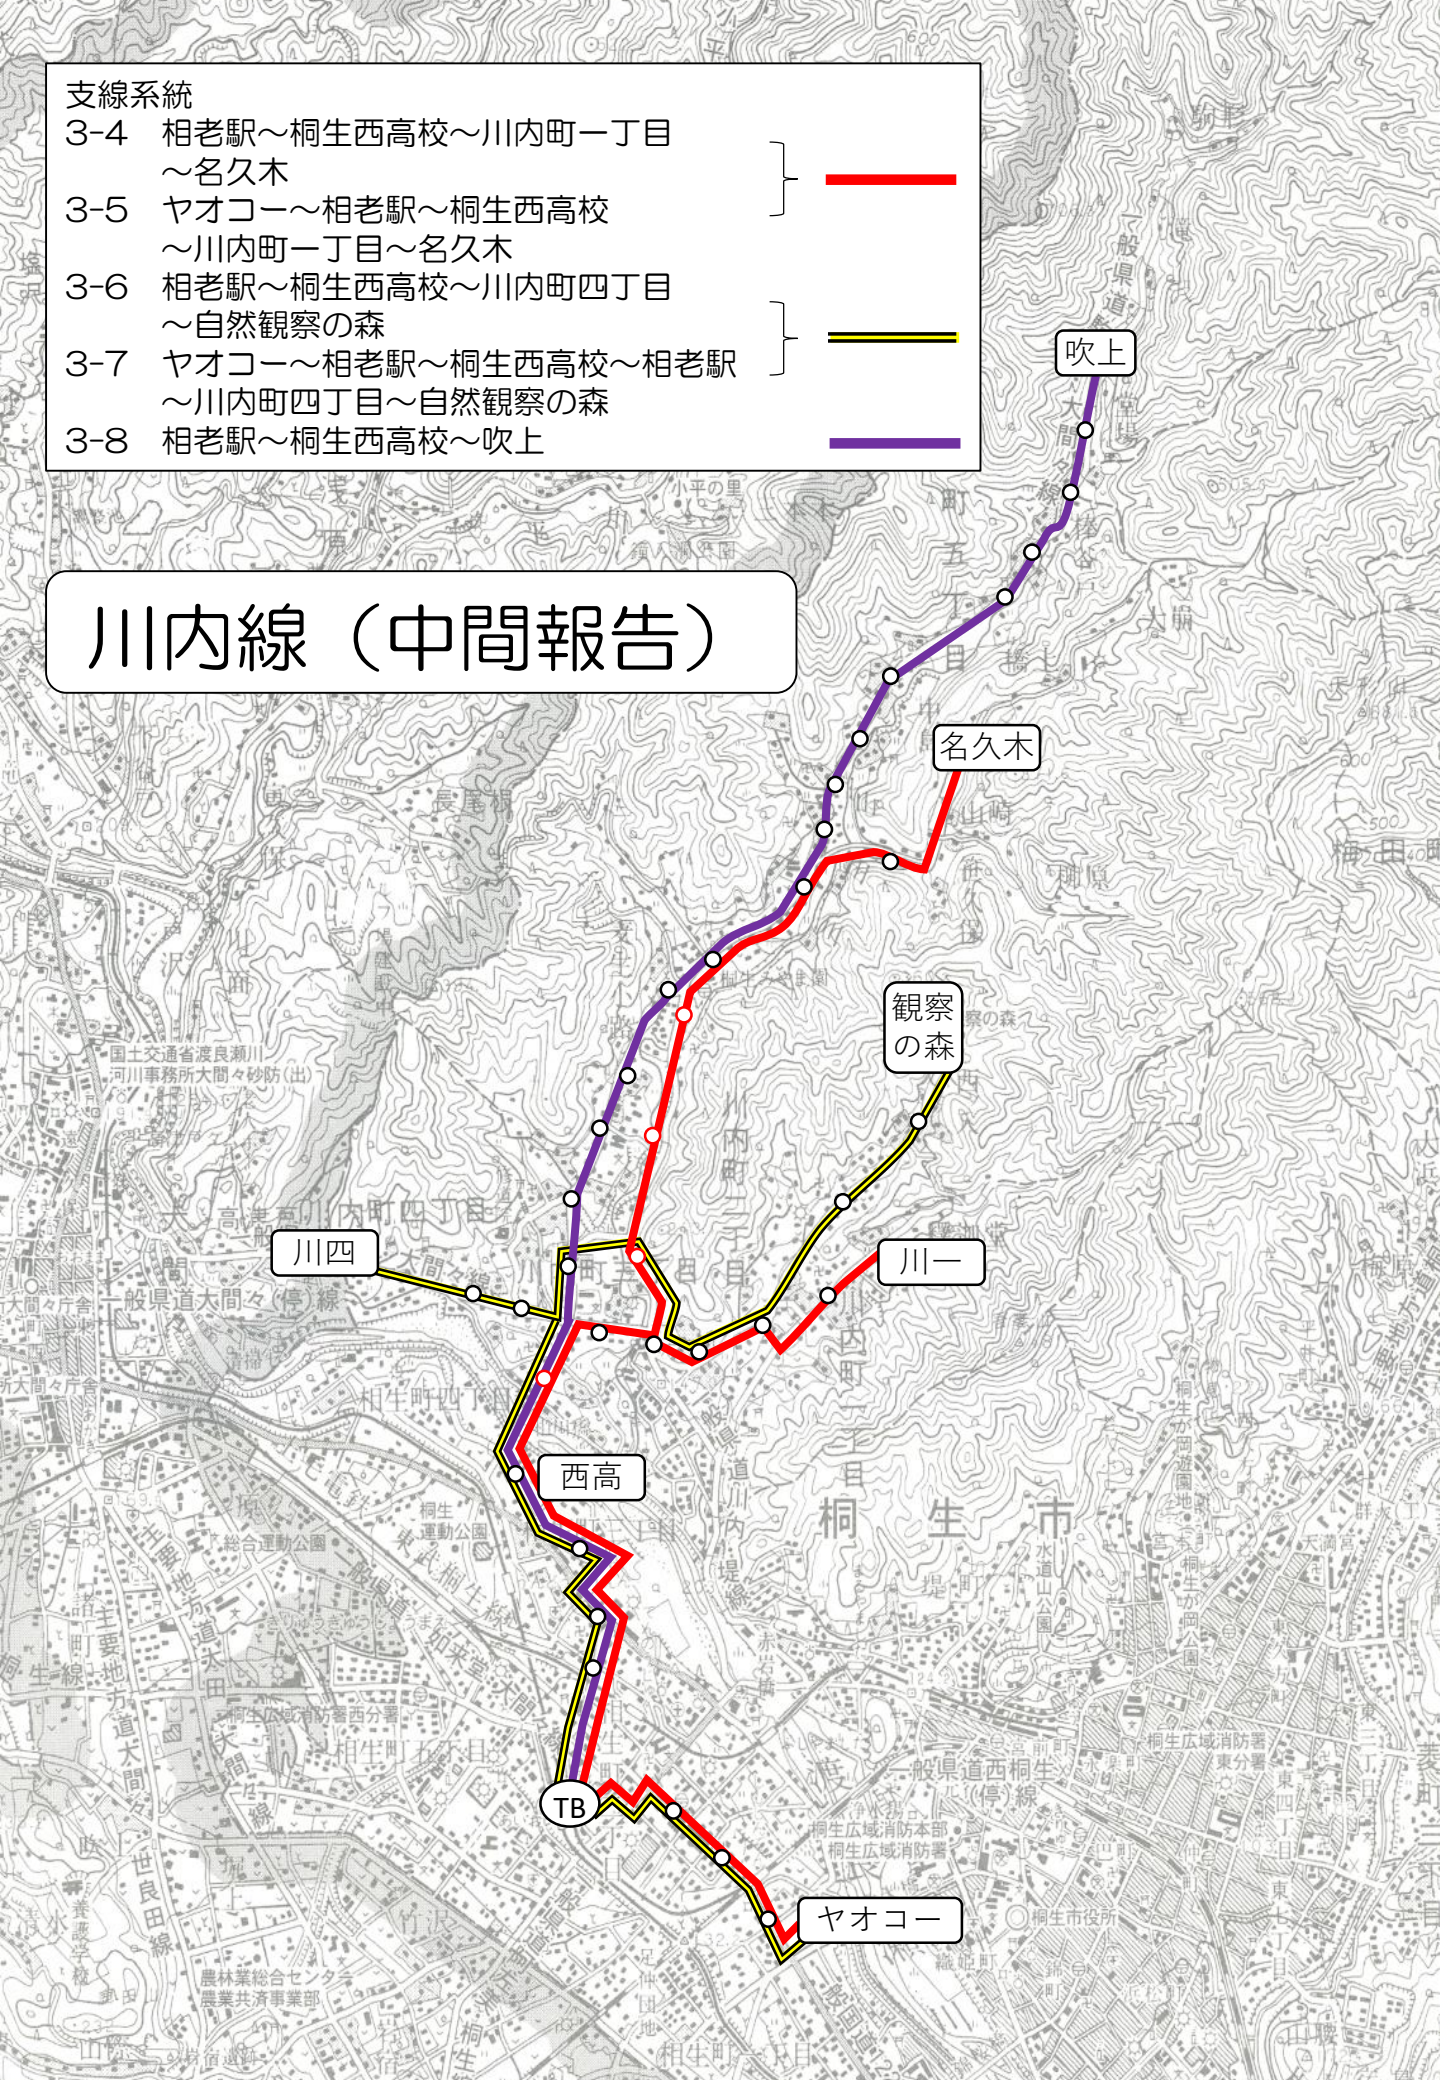

中央幹線（中間報告）

系統

- 1-1 桐生駅北口～ヤオコー前～新桐生駅
- 1-2 桐生駅北口～ヤオコー前～東邦病院
- 1-3 桐生駅北口～桜木町～新桐生駅
- 1-4 桐生駅北口～桜木町～東邦病院
- 1-5 新桐生駅～厚生病院～桐生駅北口～旧桐女
- 1-6 新桐生駅～桐生駅北口～旧桐女

梅田線（中間報告）

系統

2-1 桐生駅北口～本町五丁目～天神町二丁目
～ふるさとセンター

2-2 桐生駅北口～本町五丁目～天神町二丁目
～二渡神社

幹線系統

- 3-1 桐生駅北口～川内町一丁目～自然観察の森
～四丁目集会所前～名久木～吹上
- 3-2 桐生駅北口～吹上
- 3-3 桐生駅北口～川内町一丁目～吹上

川内線 (中間報告)

支線系統

3-4 相老駅～桐生西高校～川内町一丁目
～名久木

3-5 ヤオコー～相老駅～桐生西高校
～川内町一丁目～名久木

3-6 相老駅～桐生西高校～川内町四丁目
～自然観察の森

3-7 ヤオコー～相老駅～桐生西高校～相老駅
～川内町四丁目～自然観察の森

3-8 相老駅～桐生西高校～吹上

川内線 (中間報告)

系統

4-1 桐生駅北口～ヤオコー前～新桐生駅～ユートピア広沢

4-2 新桐生駅～ユートピア広沢

4-3 桐生駅北口～桜木町～新桐生駅～ユートピア広沢

広沢線（中間報告）

系統

5-1 桐生駅北口～厚生病院～新宿一丁目
～総合福祉センター～ユートピア広沢

5-2 桐生駅北口～厚生病院～新宿一丁目
～ユートピア広沢

5-3 桐生駅北口～厚生病院～フレッシュ桐生南
～総合福祉センター～ユートピア広沢

5-4 桐生駅北口～厚生病院～フレッシュ桐生南
～ユートピア広沢

厚生病院

JR

ユートピア広沢

境野線 (中間報告)