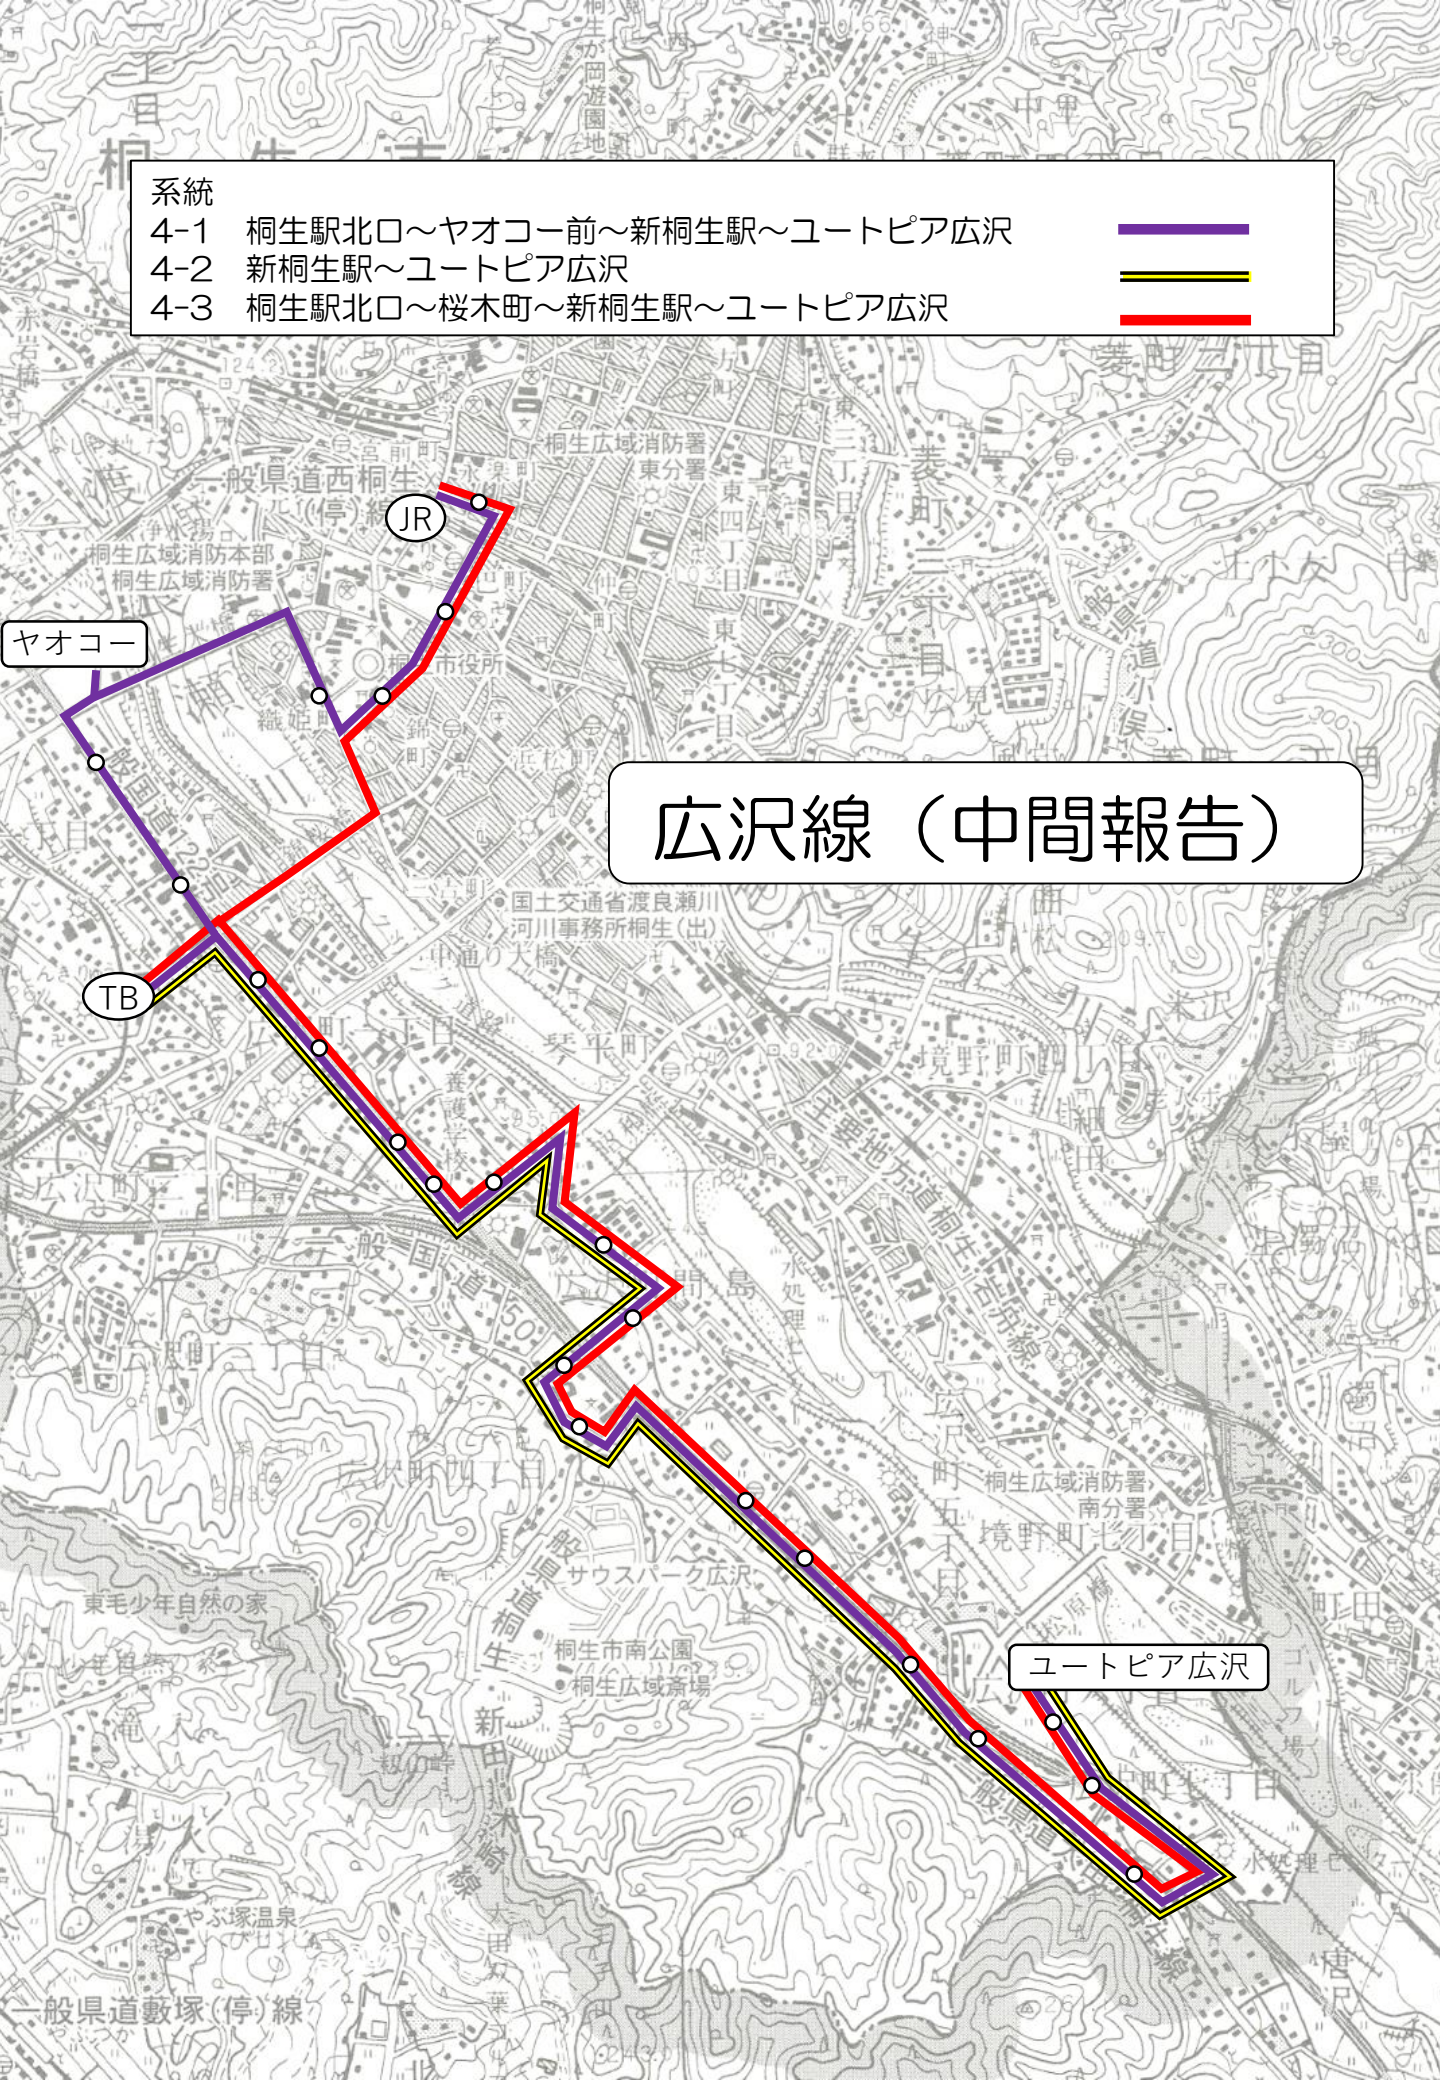

中央幹線（中間報告）

系統

- 1-1 桐生駅北口～ヤオコー前～新桐生駅
- 1-2 桐生駅北口～ヤオコー前～東邦病院
- 1-3 桐生駅北口～桜木町～新桐生駅
- 1-4 桐生駅北口～桜木町～東邦病院
- 1-5 新桐生駅～厚生病院～桐生駅北口～旧桐女
- 1-6 新桐生駅～桐生駅北口～旧桐女

梅田線（中間報告）

系統

2-1 桐生駅北口～本町五丁目～天神町二丁目
～ふるさとセンター

2-2 桐生駅北口～本町五丁目～天神町二丁目
～二渡神社

幹線系統

- 3-1 桐生駅北口～川内町一丁目～自然観察の森
～四丁目集会所前～名久木～吹上
- 3-2 桐生駅北口～吹上
- 3-3 桐生駅北口～川内町一丁目～吹上

川内線 (中間報告)

支線系統

3-4 相老駅～桐生西高校～川内町一丁目
～名久木

3-5 ヤオコー～相老駅～桐生西高校
～川内町一丁目～名久木

3-6 相老駅～桐生西高校～川内町四丁目
～自然観察の森

3-7 ヤオコー～相老駅～桐生西高校～相老駅
～川内町四丁目～自然観察の森

3-8 相老駅～桐生西高校～吹上

川内線 (中間報告)

系統

4-1 桐生駅北口～ヤオコー前～新桐生駅～ユートピア広沢

4-2 新桐生駅～ユートピア広沢

4-3 桐生駅北口～桜木町～新桐生駅～ユートピア広沢

広沢線（中間報告）

系統

5-1 桐生駅北口～厚生病院～新宿一丁目
～総合福祉センター～ユートピア広沢

5-2 桐生駅北口～厚生病院～新宿一丁目
～ユートピア広沢

5-3 桐生駅北口～厚生病院～フレッシュ桐生南
～総合福祉センター～ユートピア広沢

5-4 桐生駅北口～厚生病院～フレッシュ桐生南
～ユートピア広沢

厚生病院

JR

ユートピア広沢

境野線 (中間報告)