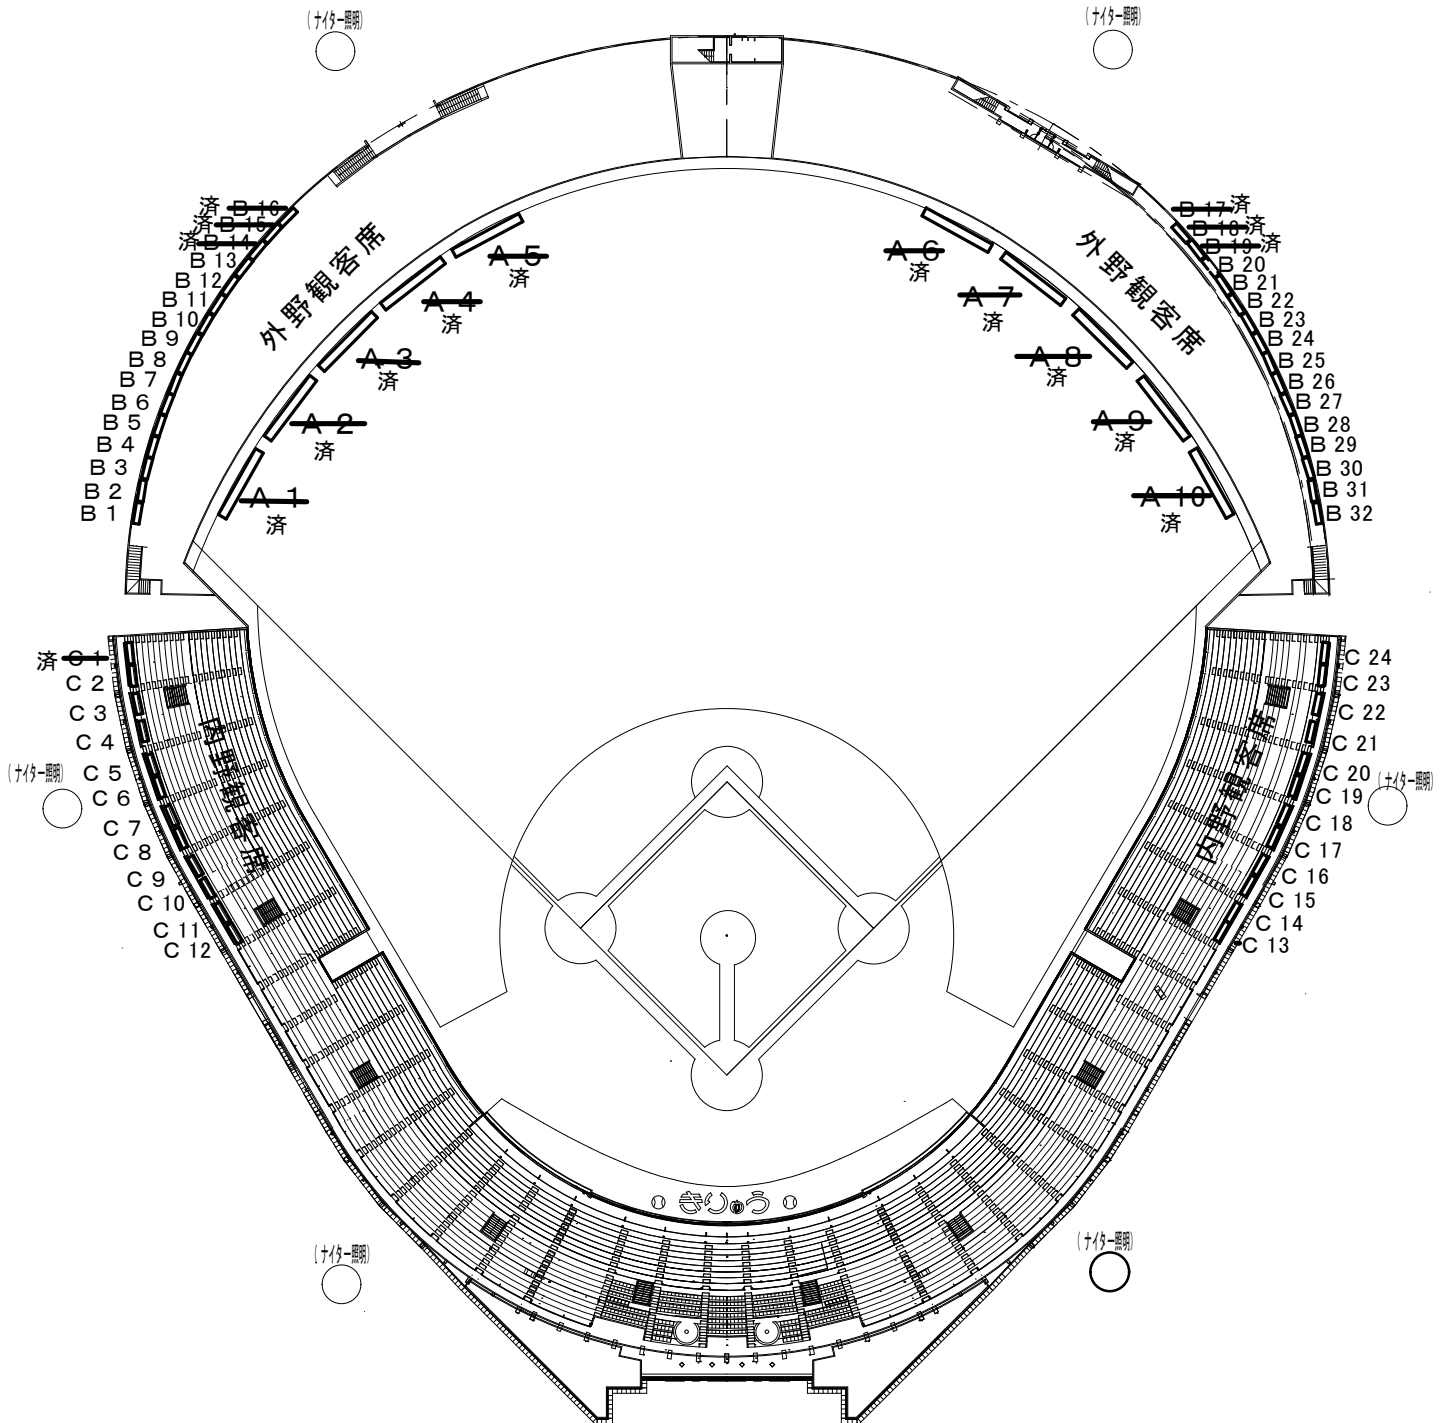

桐生球場 広告掲出場所

桐生球場 広告掲出募集箇所	
A 区画 (外野ラバーフェンス部)	(空枠なし)
B 区画 (外野観客席フェンス部)	(ライト側 13箇所、レフト側 13箇所)
C 区画 (内野観客席フェンス部)	(ライト側12箇所、レフト側11箇所)