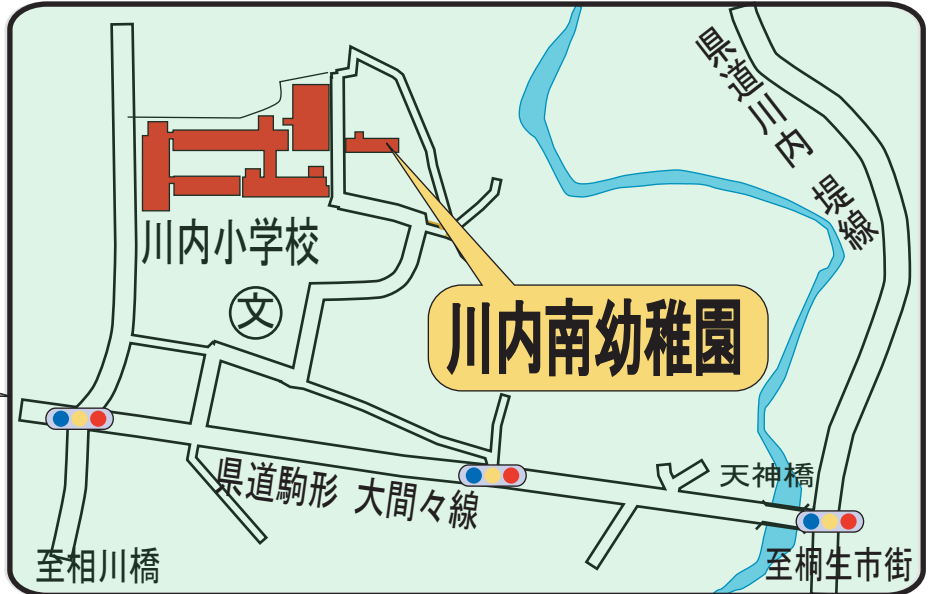

川内南幼稚園

〒376-0041
桐生市川内町 3 丁目 405-1
TEL 0277-65-8338