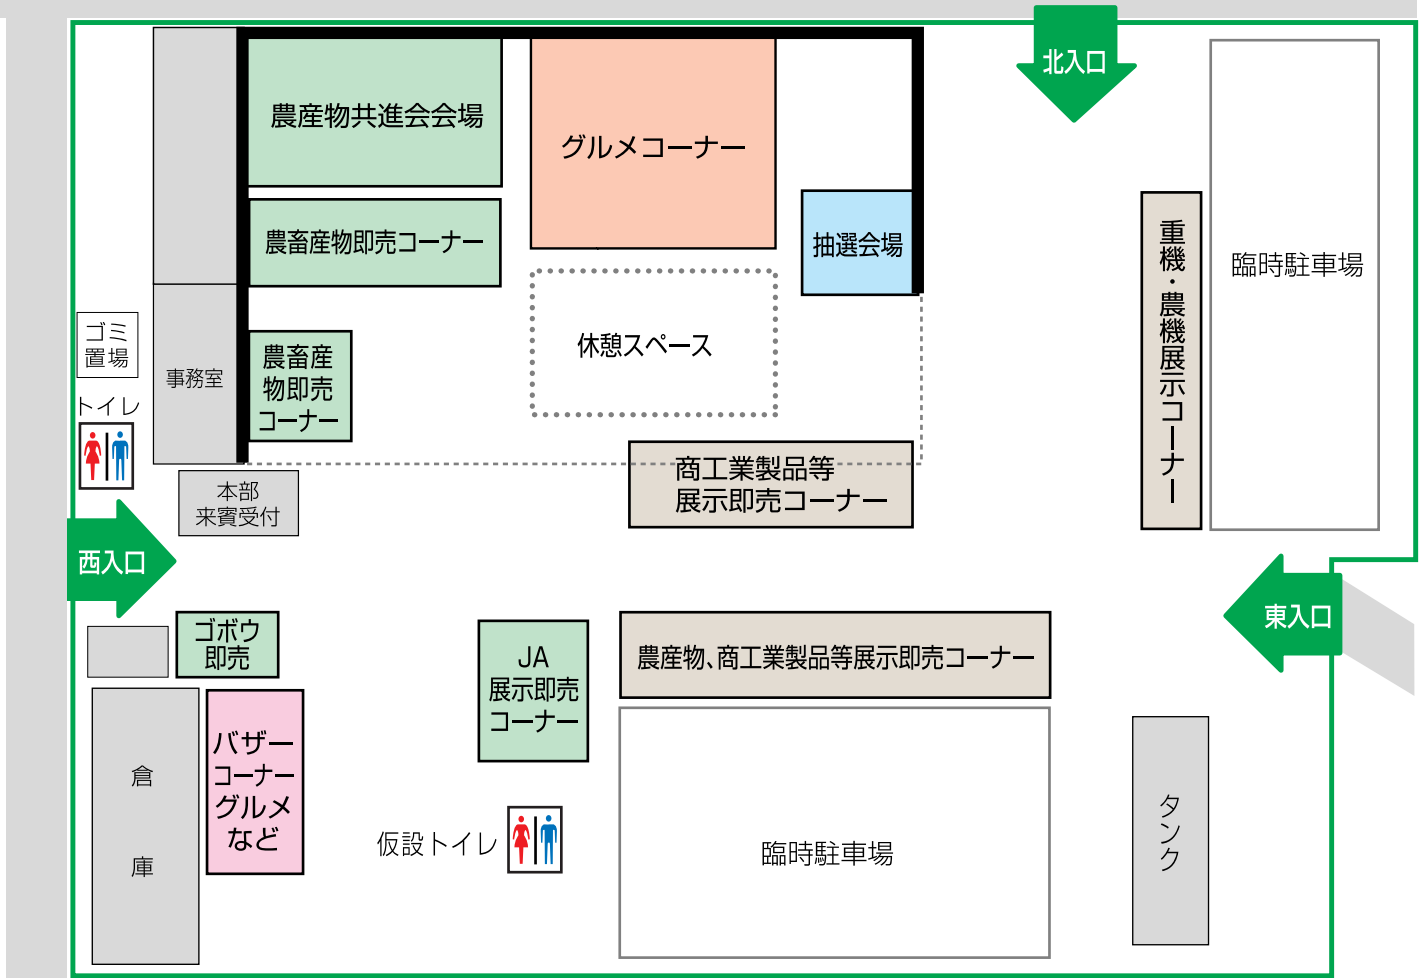

## 商工業製品等展示即売コーナー

座布団、ソファ、まな板、プロテイン、骨盤ベルトのほか、  
包丁研ぎサービスやコープによるガラポンや  
試食・試飲などがあります。

9:15  
より

# 大抽選会

1等 JCBギフトカード1万円分…2本

2等 アサヒスーパードライ350ml 1箱…6本

3等 群馬県産豚肉 500g…40本

このチラシの抽選券を会場にお持ちいただくと、豪華景品が当たる抽選会へ参加できます。

※半券はチラシコピーでも有効なのでご家族皆様でご参加ください。

※数に限りがあるため、必ずお一人様1回までとなりますのでご了承ください。

新里地区産業祭

# 抽選券

令和5年11月19日(日)

お一人様1回限り有効

※景品の数に限りがあります。景品がなくなり次第、終了します。

# 会場案内図