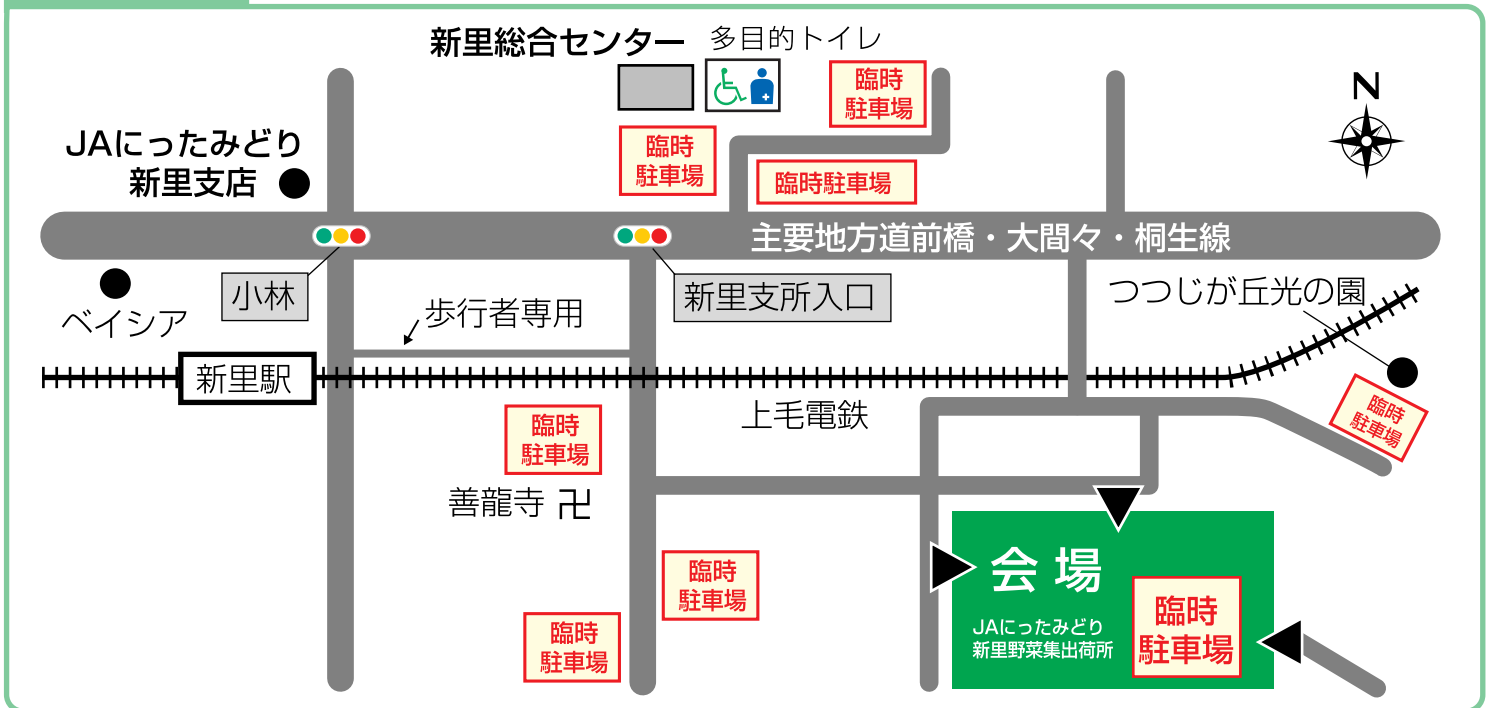

# 抽選券

令和5年11月19日(日)

お一人様1回限り有効

※景品の数に限りがあります。景品がなくなり次第、終了します。

# 会場案内図

## 交通案内

◇ 会場周辺には駐車場を用意いたしますが、混雑が予想されますので、相乗り乗車や公共交通機関の利用にご協力をお願いいたします。(上毛電鉄新里駅下車 徒歩約10分)