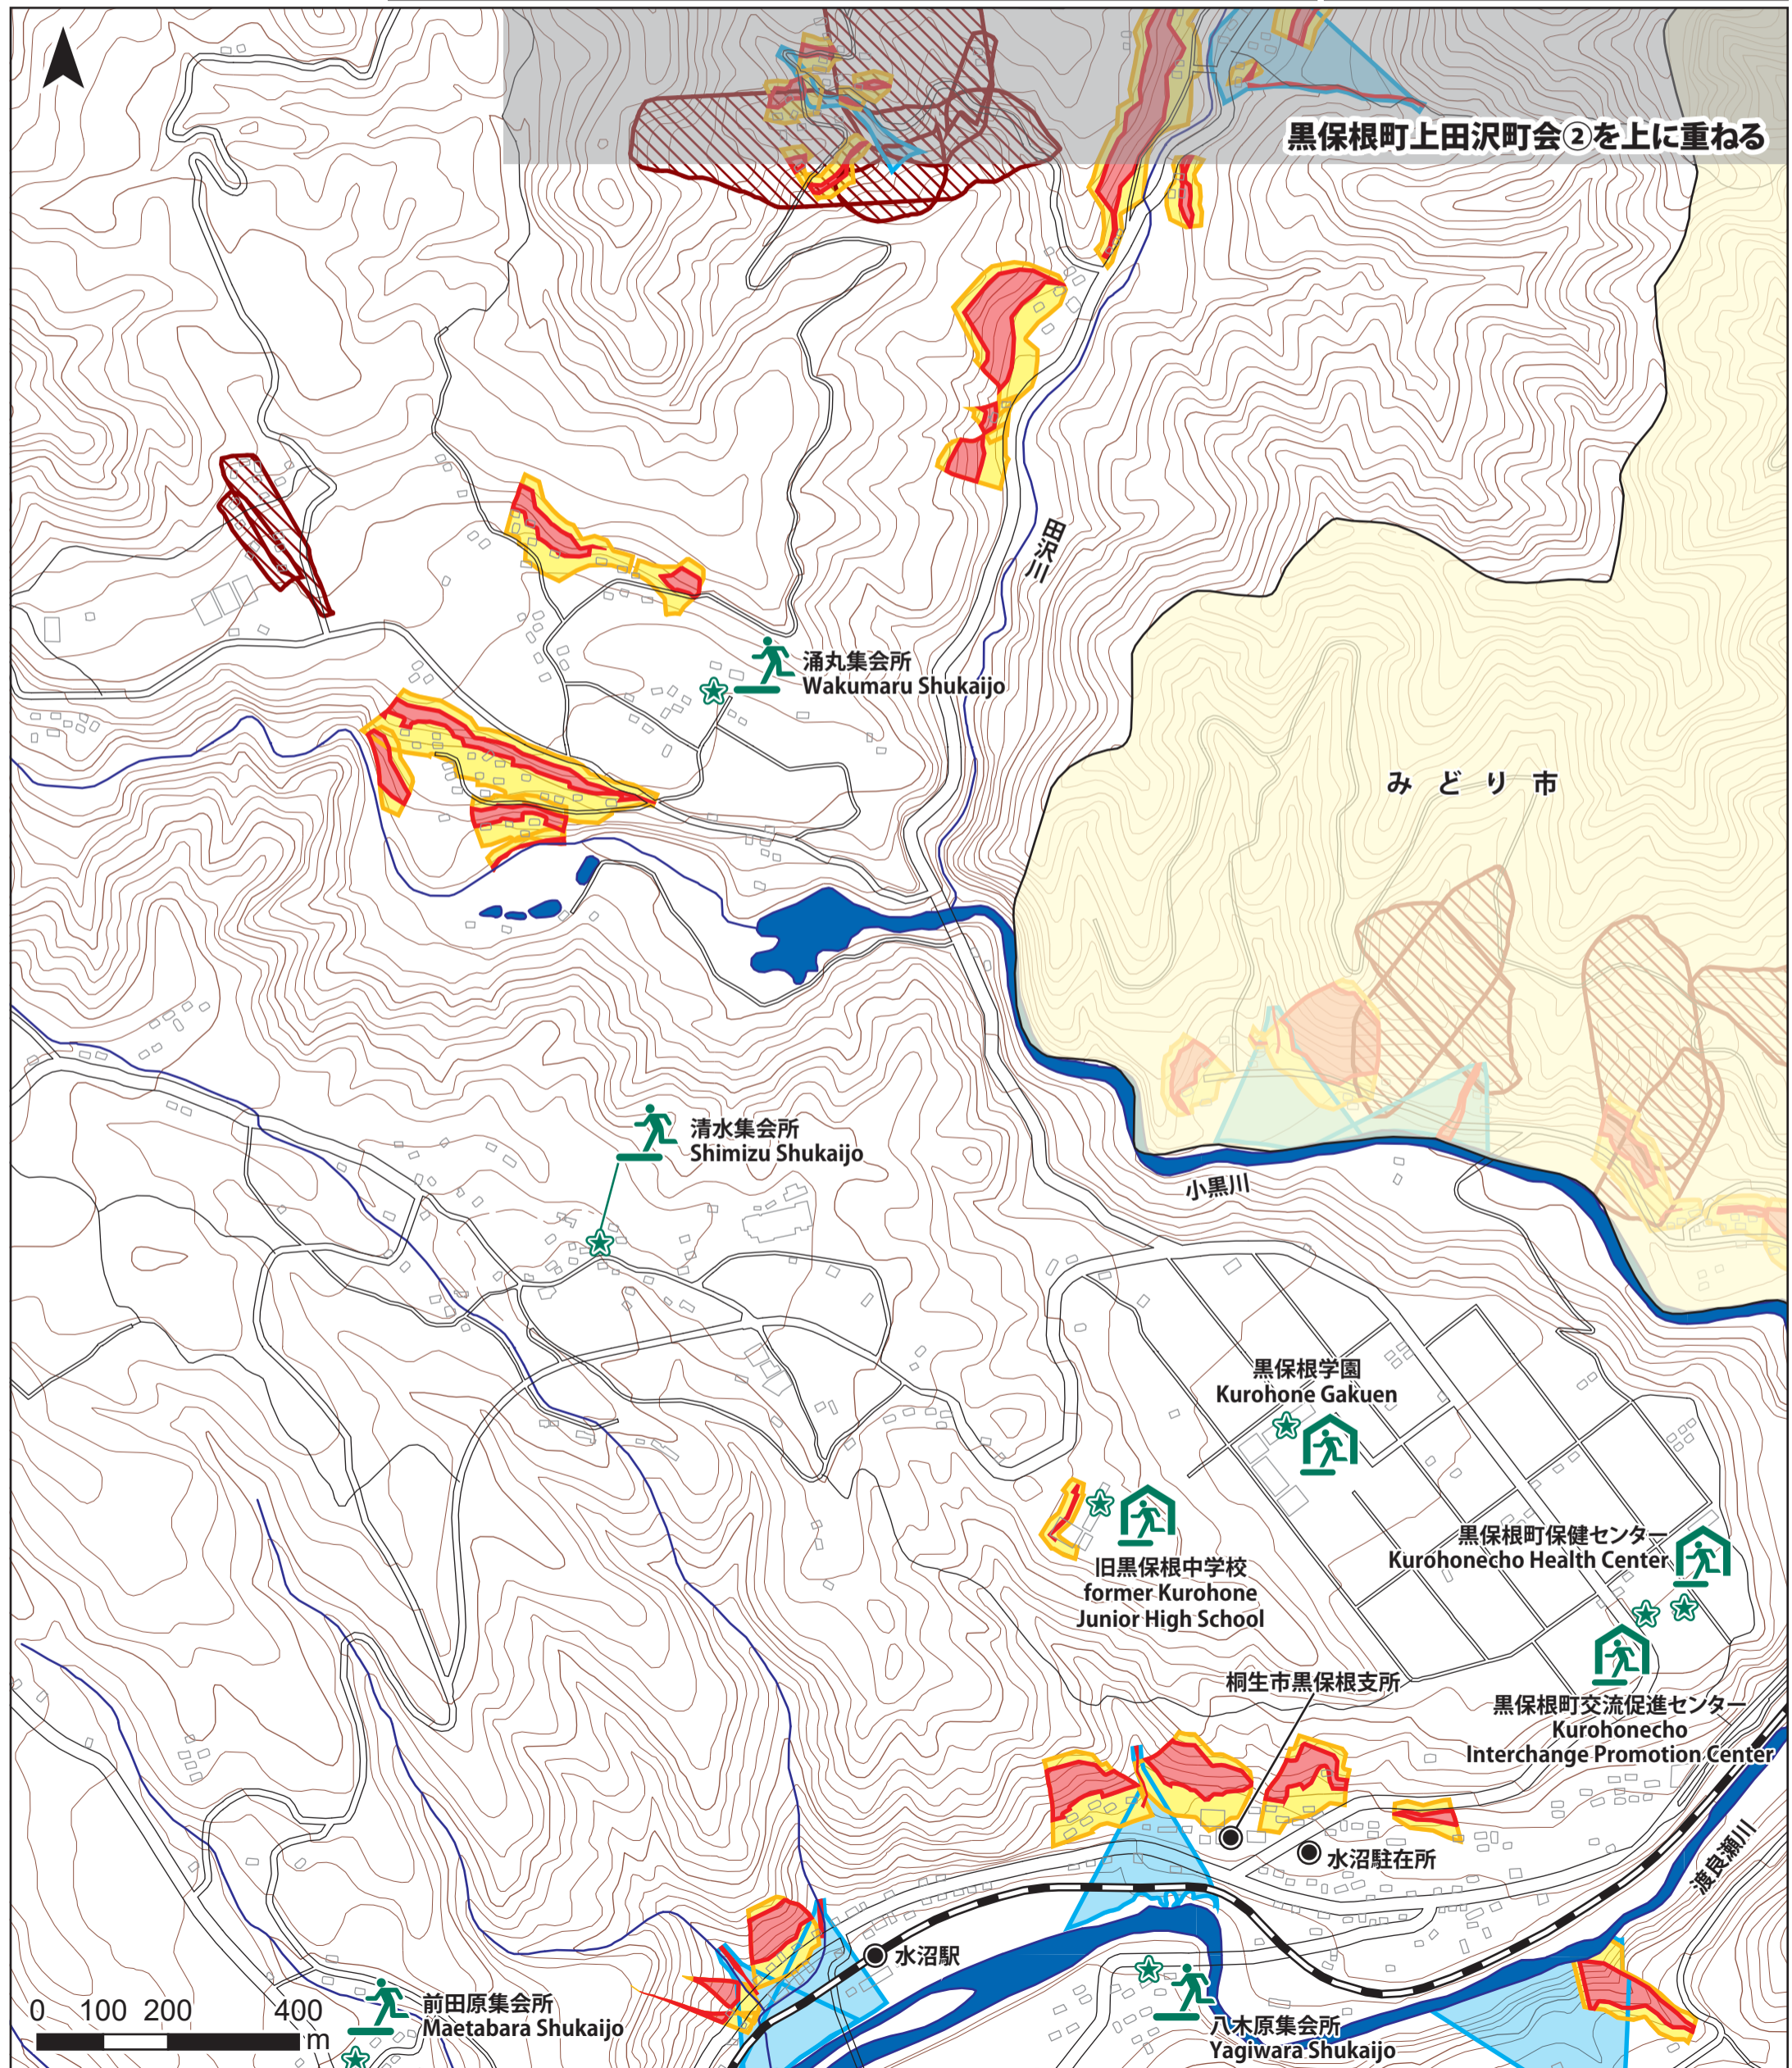

土砂災害ハザードマップ

黒保根町上田沢町会①

土砂災害の危険性の高い場所の近くにお住まいの方は、大雨の時には避難ができるように、ご注意ください。
また、土砂災害の危険性が高いと示されていない場所でも、土砂災害が発生するおそれがありますので、自宅周辺の斜面や溪流、避難場所などを日頃から確認しましょう。

指定緊急避難場所・指定避難所

- **指定緊急避難場所**
  …災害が差し迫った状況や発生時に、緊急的に避難し、身の安全を確保できる施設や場所
- **指定緊急避難場所兼 指定避難所**
  指定避難所
  …災害発生時、被災者が一定期間滞在できる施設

※本マップは、土砂災害に対応できる指定緊急避難場所等を記載しています。

周辺の指定緊急避難場所等
旧黒保根中学校
黒保根学園
黒保根町交流促進センター
黒保根町保健センター
八木原集会所
涌丸集会所
栗生・鷲ノ手集会所
前田原集会所
出合原集会所
下田沢集会所（柏山集会所）
清水集会所
鹿角集会所
柏山上集会所
宿廻集会所（本宿集会所）
城集会所

土砂災害の危険性

(群馬県砂防基礎調査(令和4年)に基づく)

- **土砂災害特別警戒区域 (急傾斜地の崩壊・土石流)**
  …土砂災害の危険性が特に高い区域
- **土砂災害警戒区域 (急傾斜地の崩壊)**
  …土砂災害の危険性が高い区域
- **土砂災害警戒区域 (土石流)**
  …土砂災害の危険性が高い区域
- **土砂災害警戒区域 (地すべり)**
  …土砂災害の危険性が高い区域

黒保根町上田沢町会②を上重ねる

みどり市

小黒川

渡良瀬川

0 100 200 400 m

前田原集会所
Maetabara Shukaijo

八木原集会所
Yagiwara Shukaijo

黒保根学園
Kurohone Gakuen

旧黒保根中学校
former Kurohone Junior High School

黒保根町保健センター
Kurohonecho Health Center

黒保根町交流促進センター
Kurohonecho Interchange Promotion Center

桐生市黒保根支所

水沼駐在所

水沼駅