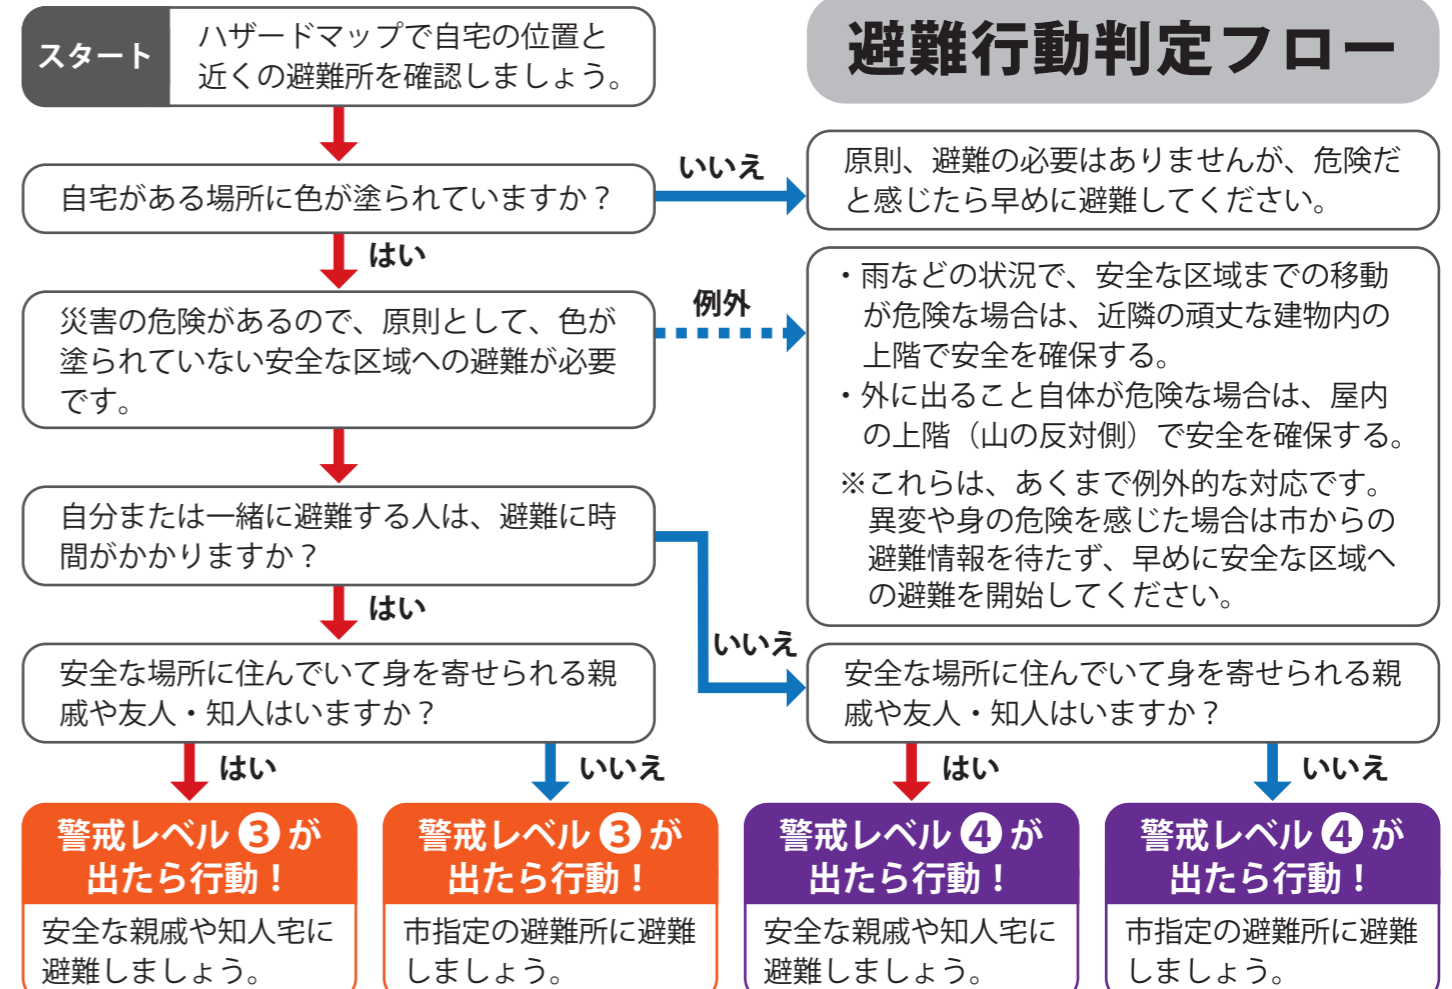

いつ、どこへ避難したらよいか、確認しておきましょう！