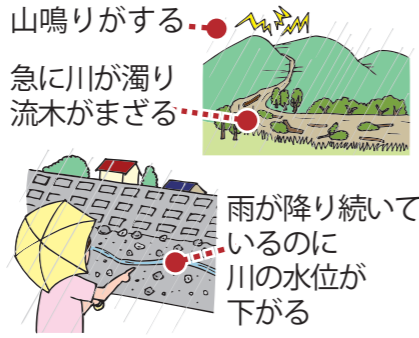

そもそも土砂災害ってどんなもの？

土砂災害は、次の3種類に分けられます。地震、火山噴火などが原因でも発生しますが、特に**雨が原因**となって発生することが多いです。

がけ崩れ（急傾斜地の崩壊）

急に斜面が崩れ落ちる

発生前にはこんな予兆現象が…

土石流

石や土砂が一気に下流へと押し流される

発生前にはこんな予兆現象が…

地すべり

広い範囲がゆっくりとすべり落ちる

発生前にはこんな予兆現象が…

大雨が降ったときには、予兆現象の発生に注意しましょう

警戒レベル・避難情報も参考に！

警戒レベル③で、危険な場所から高齢者などは避難開始
警戒レベル④で、危険な場所から全員避難

避難とは**難**を**避**けること。
安全な場所にいる人は避難所に行く必要はありません。

警戒レベル	状況	住民が取るべき行動	避難情報等	警戒レベル相当情報
5	災害発生または切迫	命の危険 直ちに安全確保！	緊急安全確保	大雨特別警戒
~~~~~ 警戒レベル4までに必ず避難！ ~~~~~				
4	災害のおそれ高い	危険な場所から 全員避難	避難指示	土砂災害警戒情報
3	災害のおそれあり	危険な場所から 高齢者などは避難	高齢者等避難	大雨警報 洪水警報
2	気象状況悪化	自らの避難行動を 確認	大雨注意報 洪水注意報	
1	今後気象状況悪化のおそれ	災害への心構えを 高める	早期注意情報	