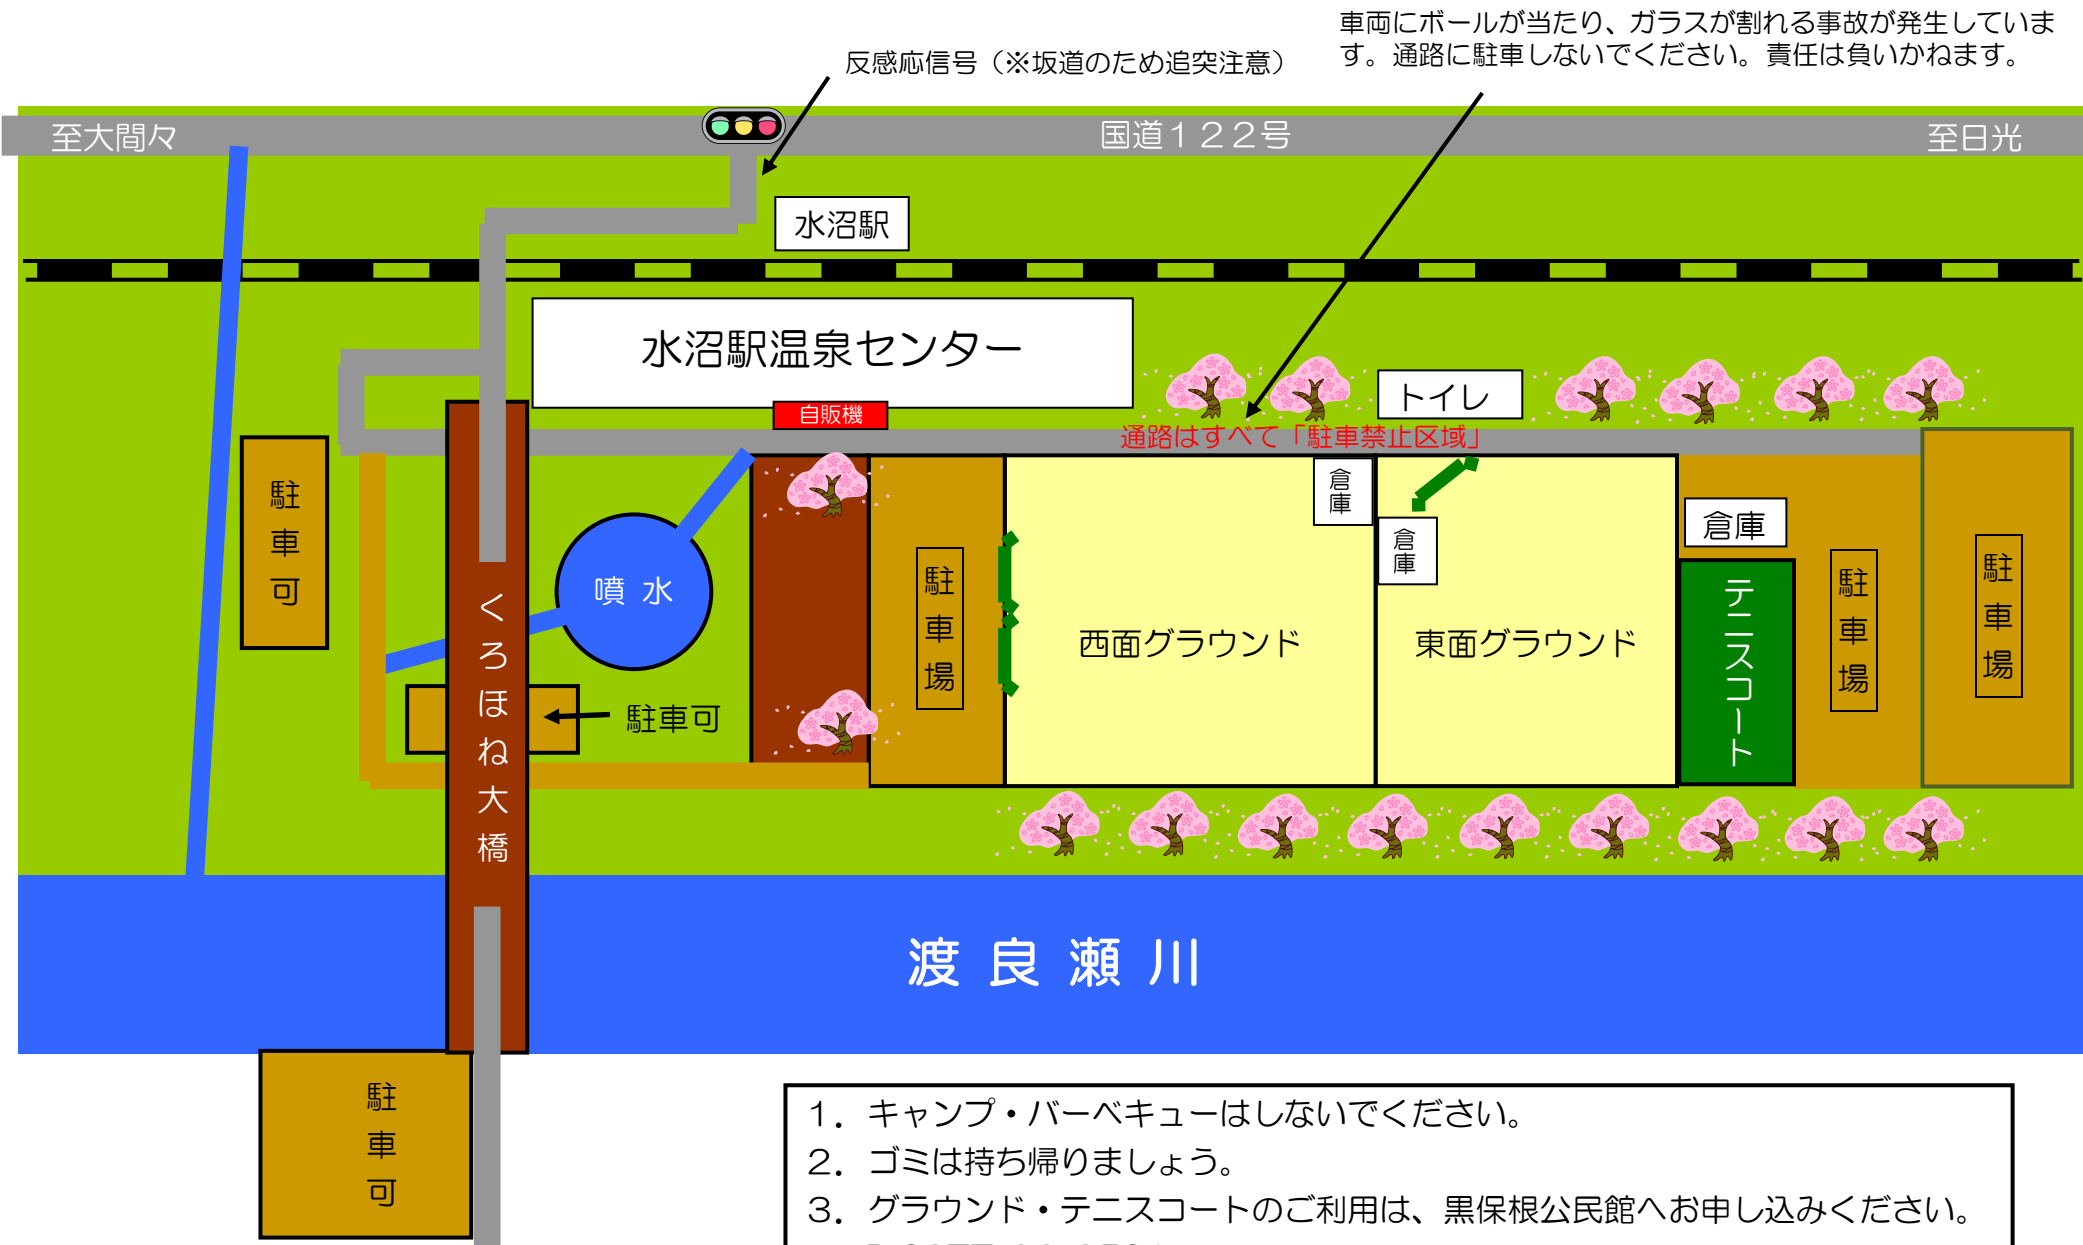

黒保根運動公園案内図

車両にボールが当たり、ガラスが割れる事故が発生しています。通路に駐車しないでください。責任は負いかねます。

1. キャンプ・バーベキューはしないでください。
2. ゴミは持ち帰りましょう。
3. グラウンド・テニスコートのご利用は、黒保根公民館へお申し込みください。
Tel.0277-96-2501