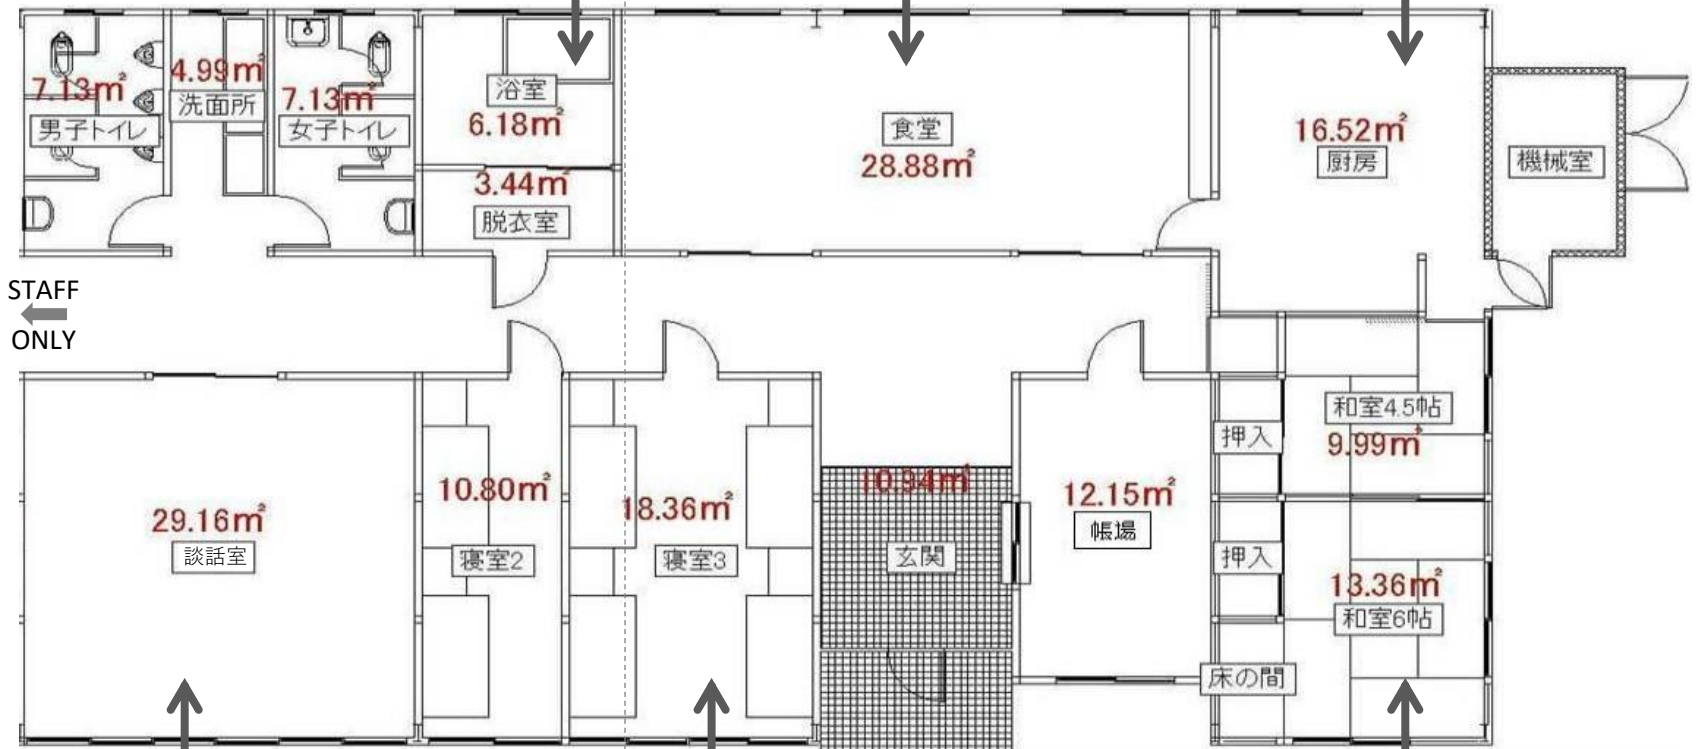

ふるさと探訪ふれあい館 館内図

備え付けの調理器具や食器は自由に使えます

食堂備品

ガスコンロ、電子レンジ
冷蔵庫、炊飯器、電気ポット
鍋、食器各種

談話室備品

ソファ、テレビ、
ホワイトボード
扇風機(夏季)
ファンヒーター(冬季)
ストーブ(冬季)

施設設備

浴室、男女別トイレ
洗濯機
掃除機

※寝具はありません

ごみの持ち帰りに
ご協力ください。

収納スペース
たくさん!