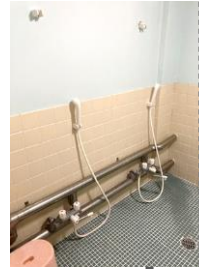

ふるさと探訪ふれあい館 館内図

備え付けの調理器具や食器は自由に使えます

食堂備品

ガスコンロ、電子レンジ
冷蔵庫、炊飯器、電気ポット
鍋、食器各種

談話室備品

ソファ、テレビ、
ホワイトボード
扇風機(夏季)
ファンヒーター(冬季)
ストーブ(冬季)

施設設備

浴室、男女別トイレ
洗濯機
掃除機