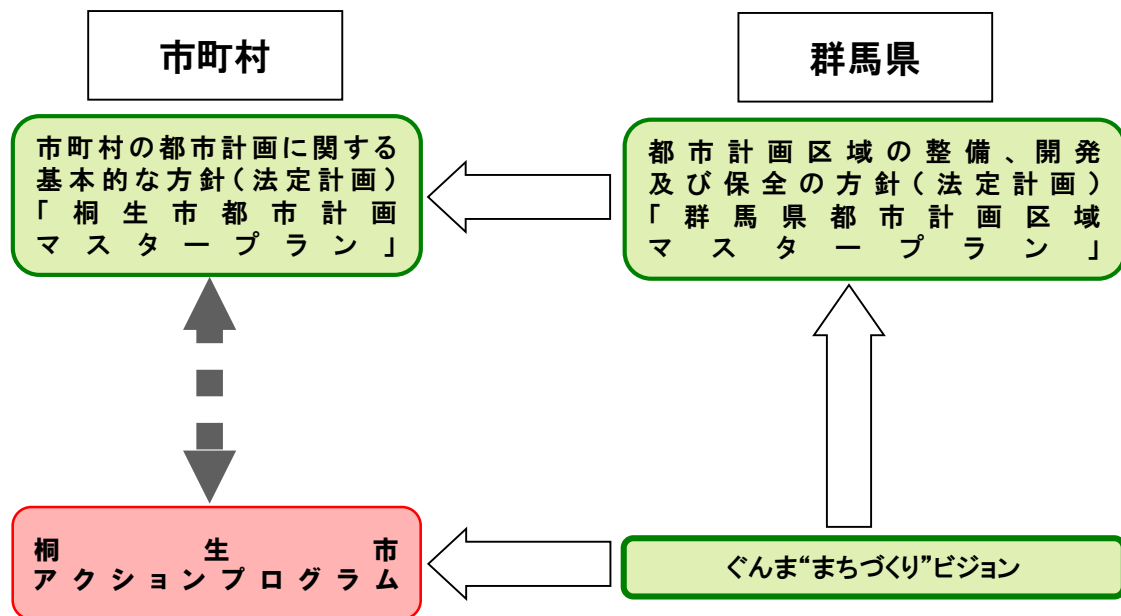

1. ぐんま“まちづくり”ビジョン桐生市アクションプログラムについて

アクションプログラムの位置づけ

群馬県は、人口減少・超高齢社会といった都市を取り巻く環境の変化を踏まえ、「ぐんま“まちづくり”ビジョン」により、これからの群馬県の都市計画の取組方針を明らかにしました。

本アクションプログラムは、当市の特性及び「ぐんま“まちづくり”ビジョン」を踏まえた本市における具体的な今後のまちづくりの主な取組を市民と共有し、着実に進めるための実行計画となります。