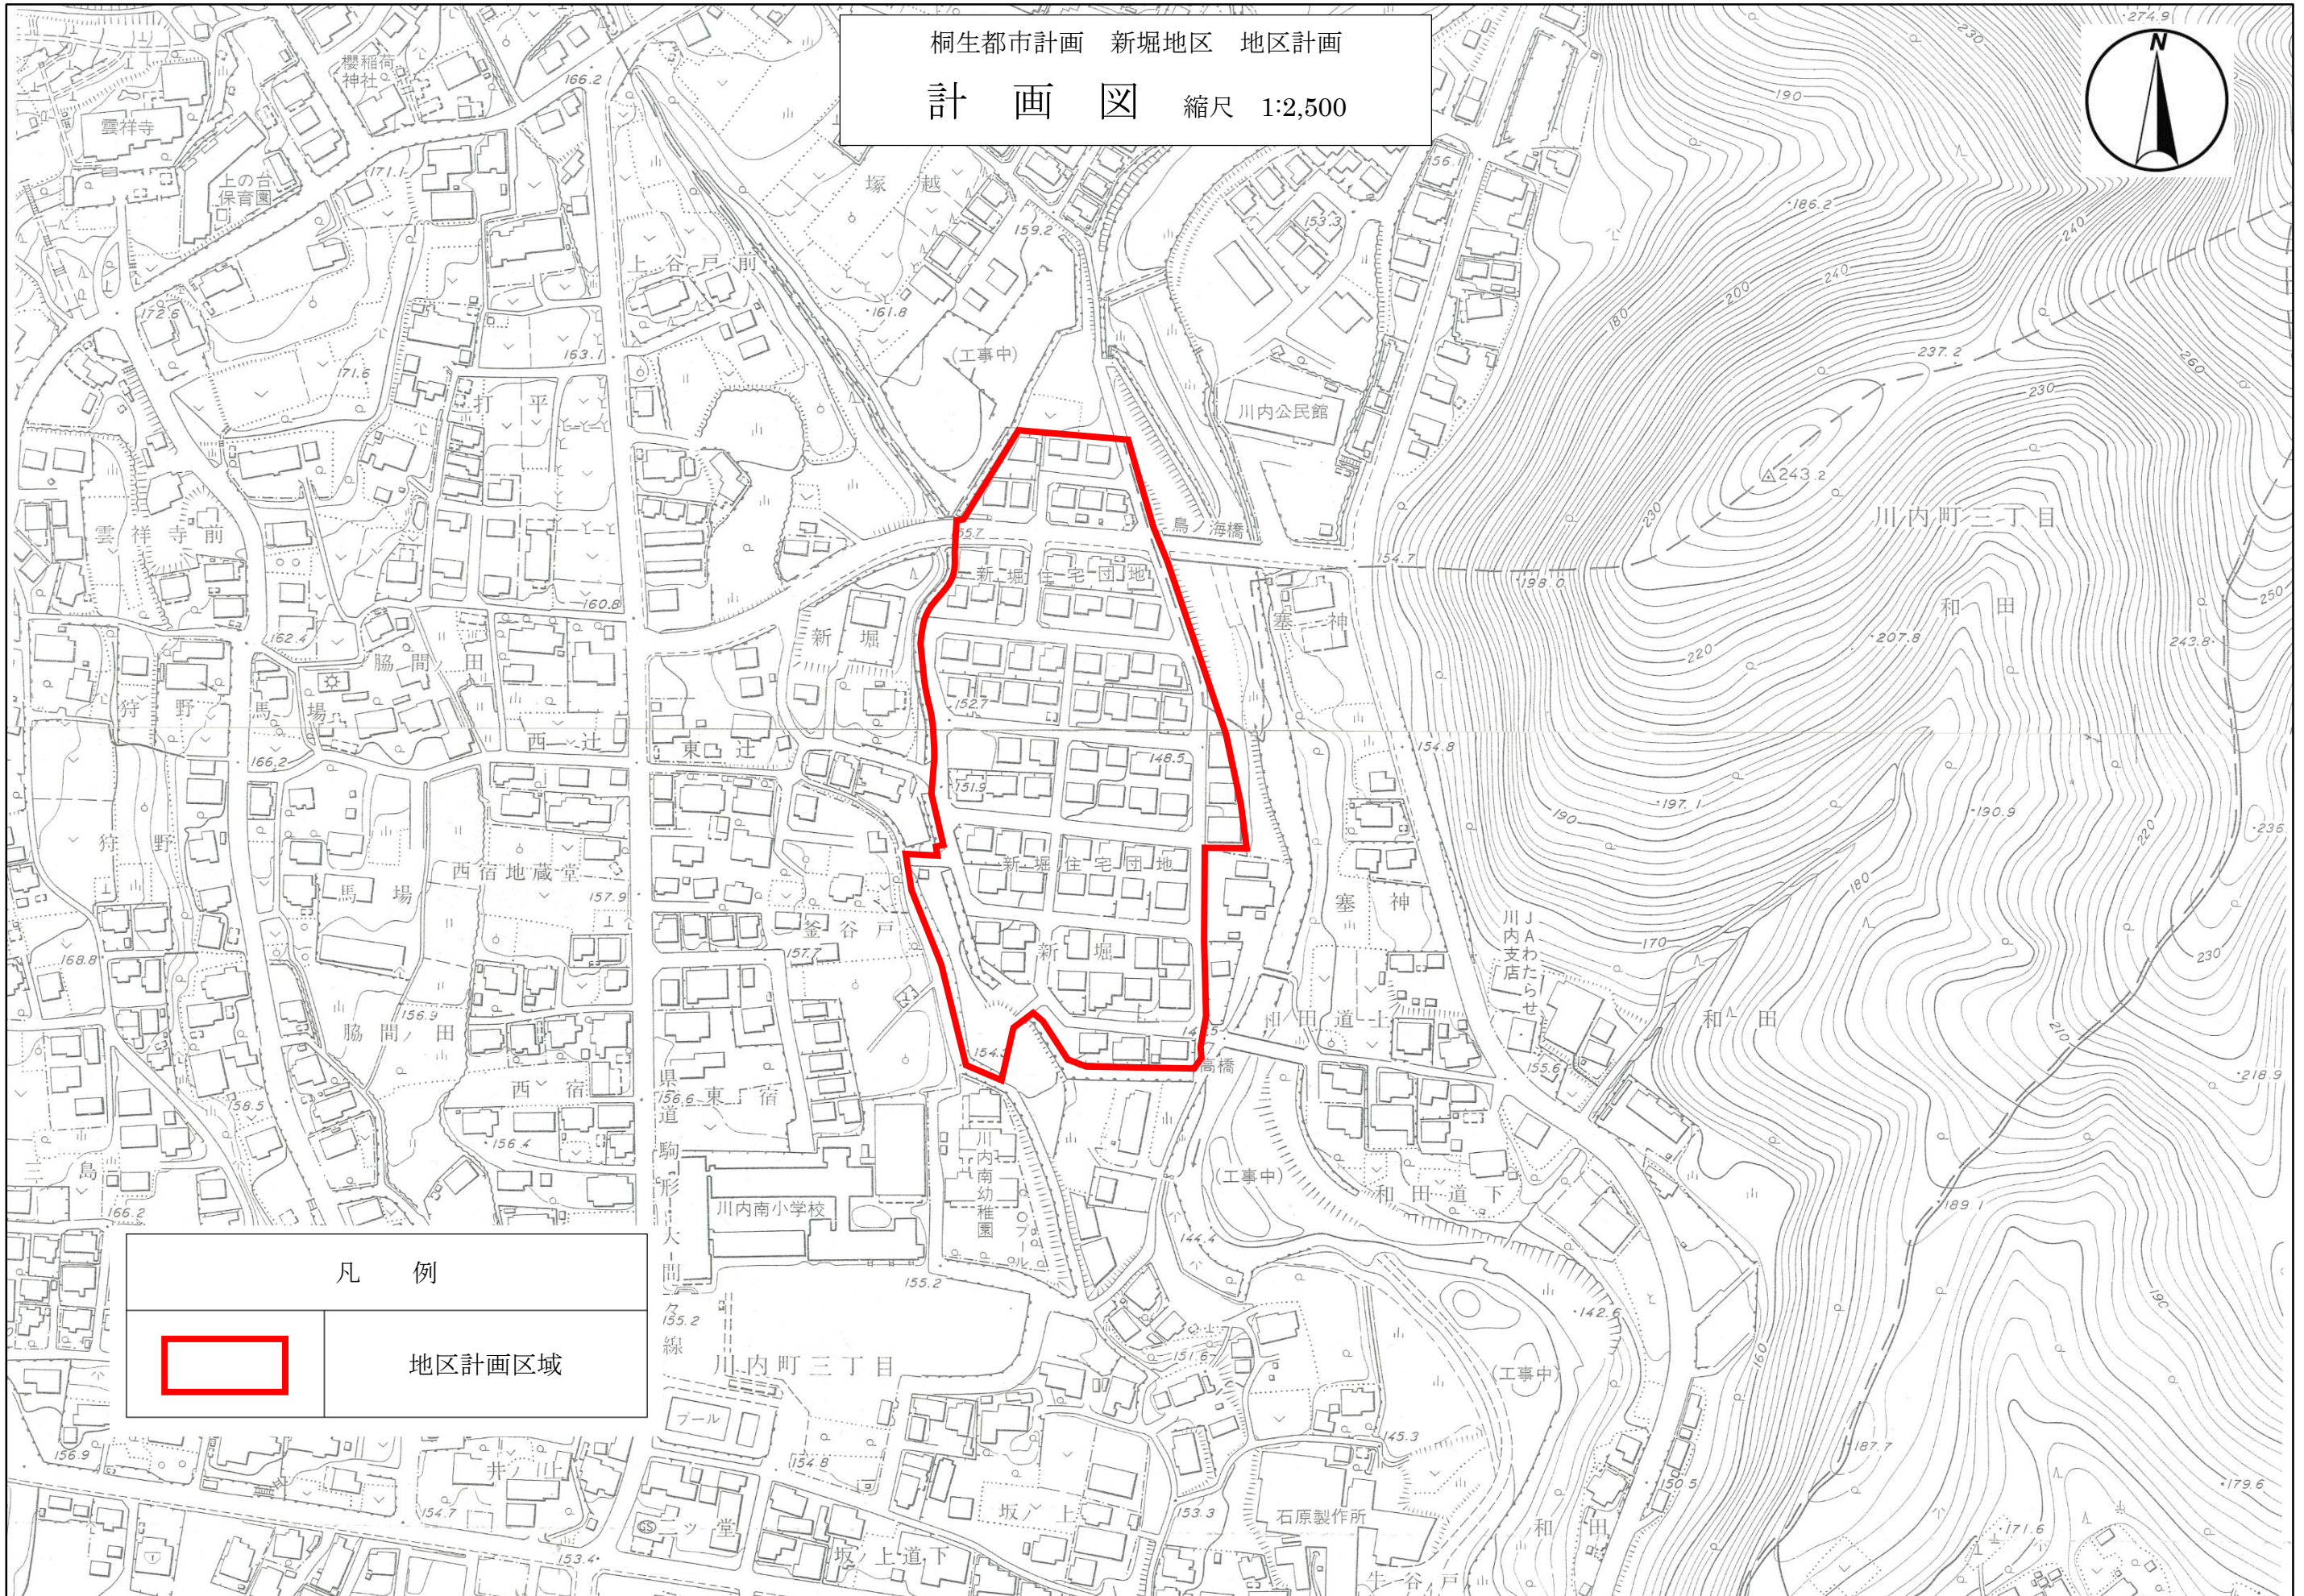

桐生都市計画 新堀地区 地区計画
計 画 図 縮尺 1:2,500

凡 例	
	地区計画区域