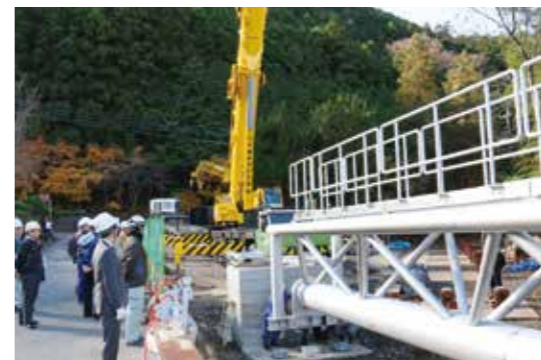

水道管の橋を架ける工事が行われました。

梅田町二丁目と菱町五丁目の桐生川に架かる跳滝橋下流に、直径60センチメートル、長さ30メートル、重さ約10トンの水管橋を大型クレーンでつり上げて架け渡す工事が11月29日（火）に行われました。

この工事は、（仮称）梅田浄水場建設事業の一環で、上菱浄水場の配水池に送水するためのものです。

市では、平成33年度の本格稼働を目指し、順調に工事を進めています。