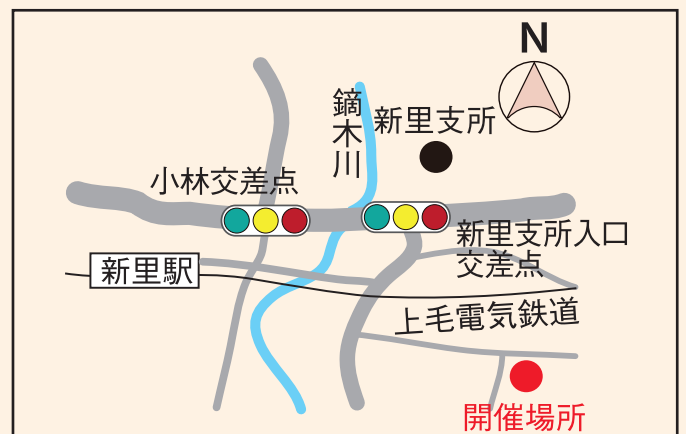

「未来の環境」 食と健康の集い

「環境」「食」「健康」をテーマとした群馬大学大学院理工学府環境創生部門たからだたかゆき宝田恭之特認教授の講演会を行います。

また、桐生市産官学民連携特別教育プログラム「未来創生塾」の活動発表・パネル展示などのほか、新鮮地元産野菜や「桐生のみらい米」新米の販売、米粉クッキー・オーガニック食品試食もあります。

期日＝11月23日（祝）

時間＝午後1時～4時※講演会は午後1時30分から。未来創生塾発表は講演会終了後

場所＝市民文化会館スカイホール

問い合わせは、環境課環境都市推進係（☎内線575）へ。