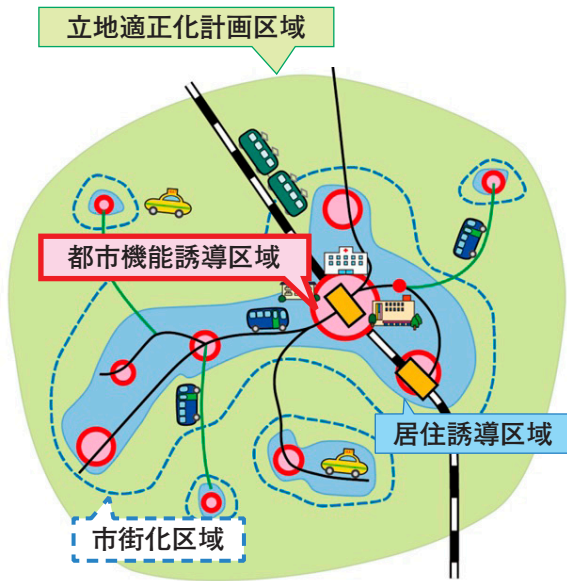

計画内容の周知と意見聴取を目的に、概要を紹介するパネルを展示します。職員が常駐し、アンケート調査や説明を行います。

駐し、アンケート調査や説明を行います。

▼市役所1階ロビー

期日 11月18日（日）～20日（火）

時間 午前9時～午後4時

▼JR桐生駅構内

期日 11月25日（日）～29日（木）※27日（火）から29日（木）までは展示のみ

時間 午前9時～午後7時

▼マーケットシティ桐生（相生町一丁目）

期日 11月30日（金）、12月1日（土）

時間 午前10時～午後7時

コンパクトシティイメージ図

新里地区産業祭

農畜産物などの即売、グルメコーナー、農産物共進会、商工業製品展示即売、福祉施設バザー、米のすくい取り、ステージイベント、抽せん会のほか、数量限定で焼きおにぎりなどの無料配布もあります。

なお、農産物共進会の出品物を市内全域から募集していますので、規格の詳細などはお問い合わせください。