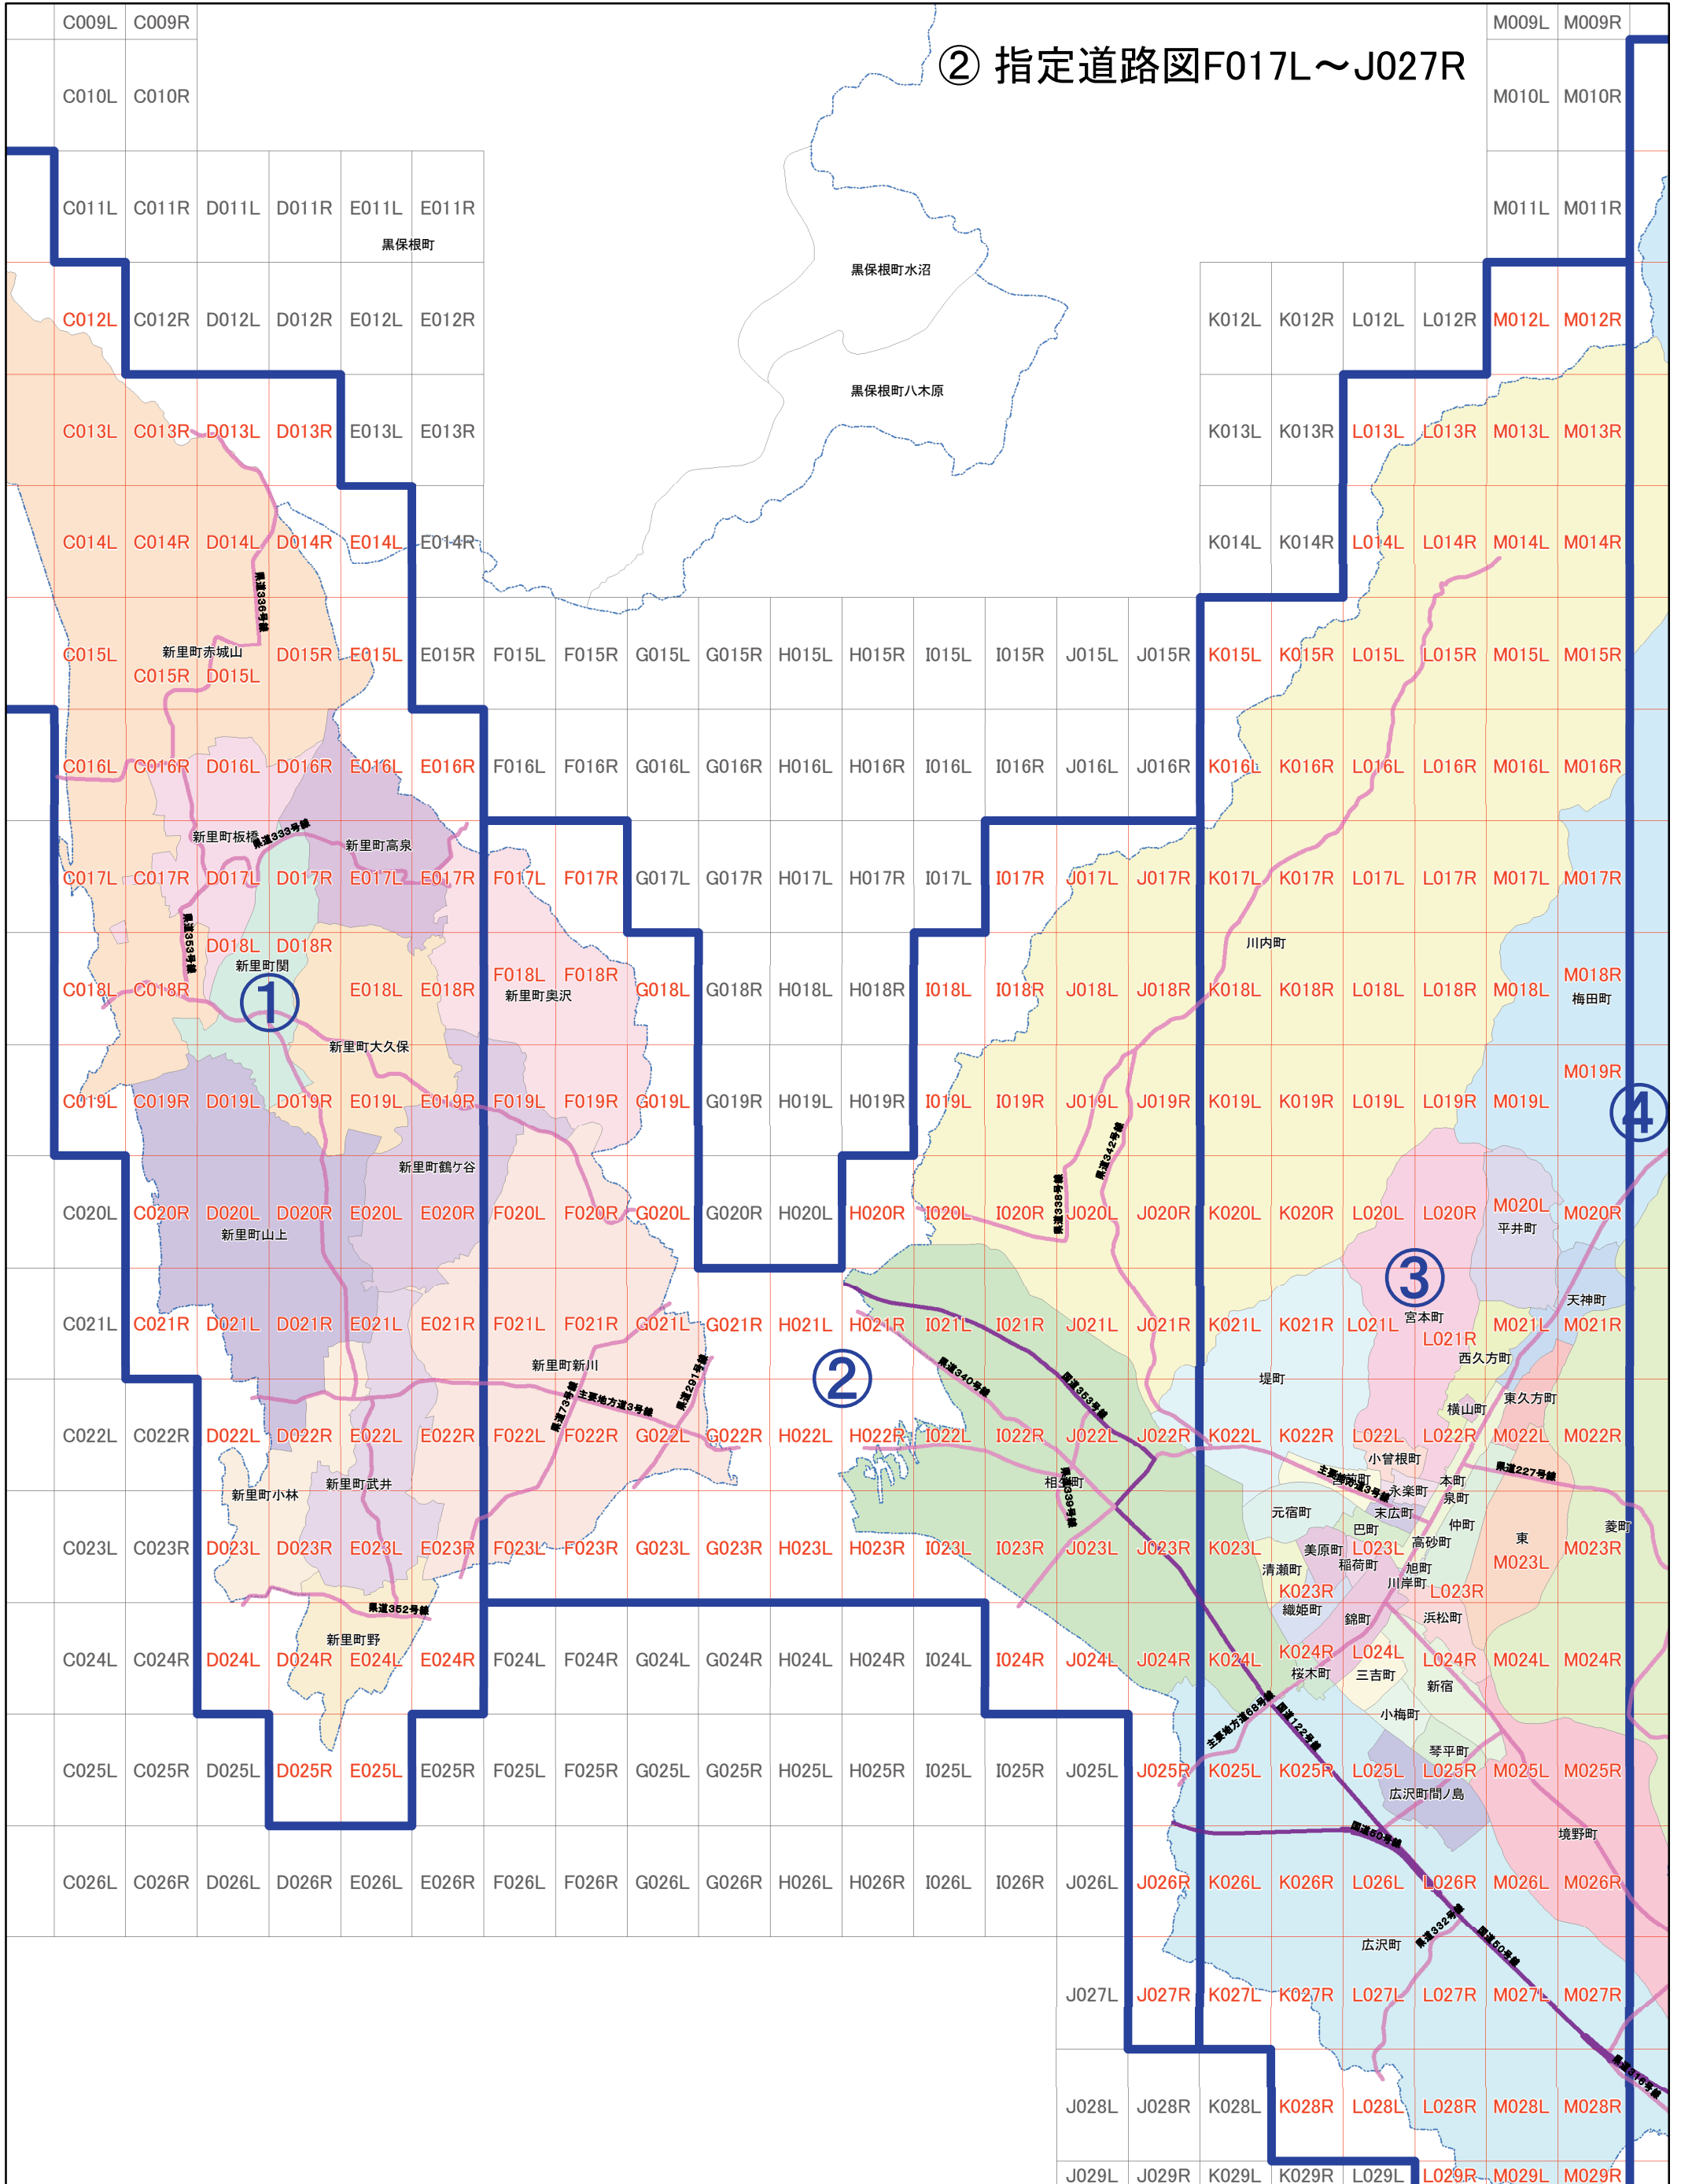

# 桐生市指定道路図 索引図

② 指定道路図F017L~J027R

1:50,000