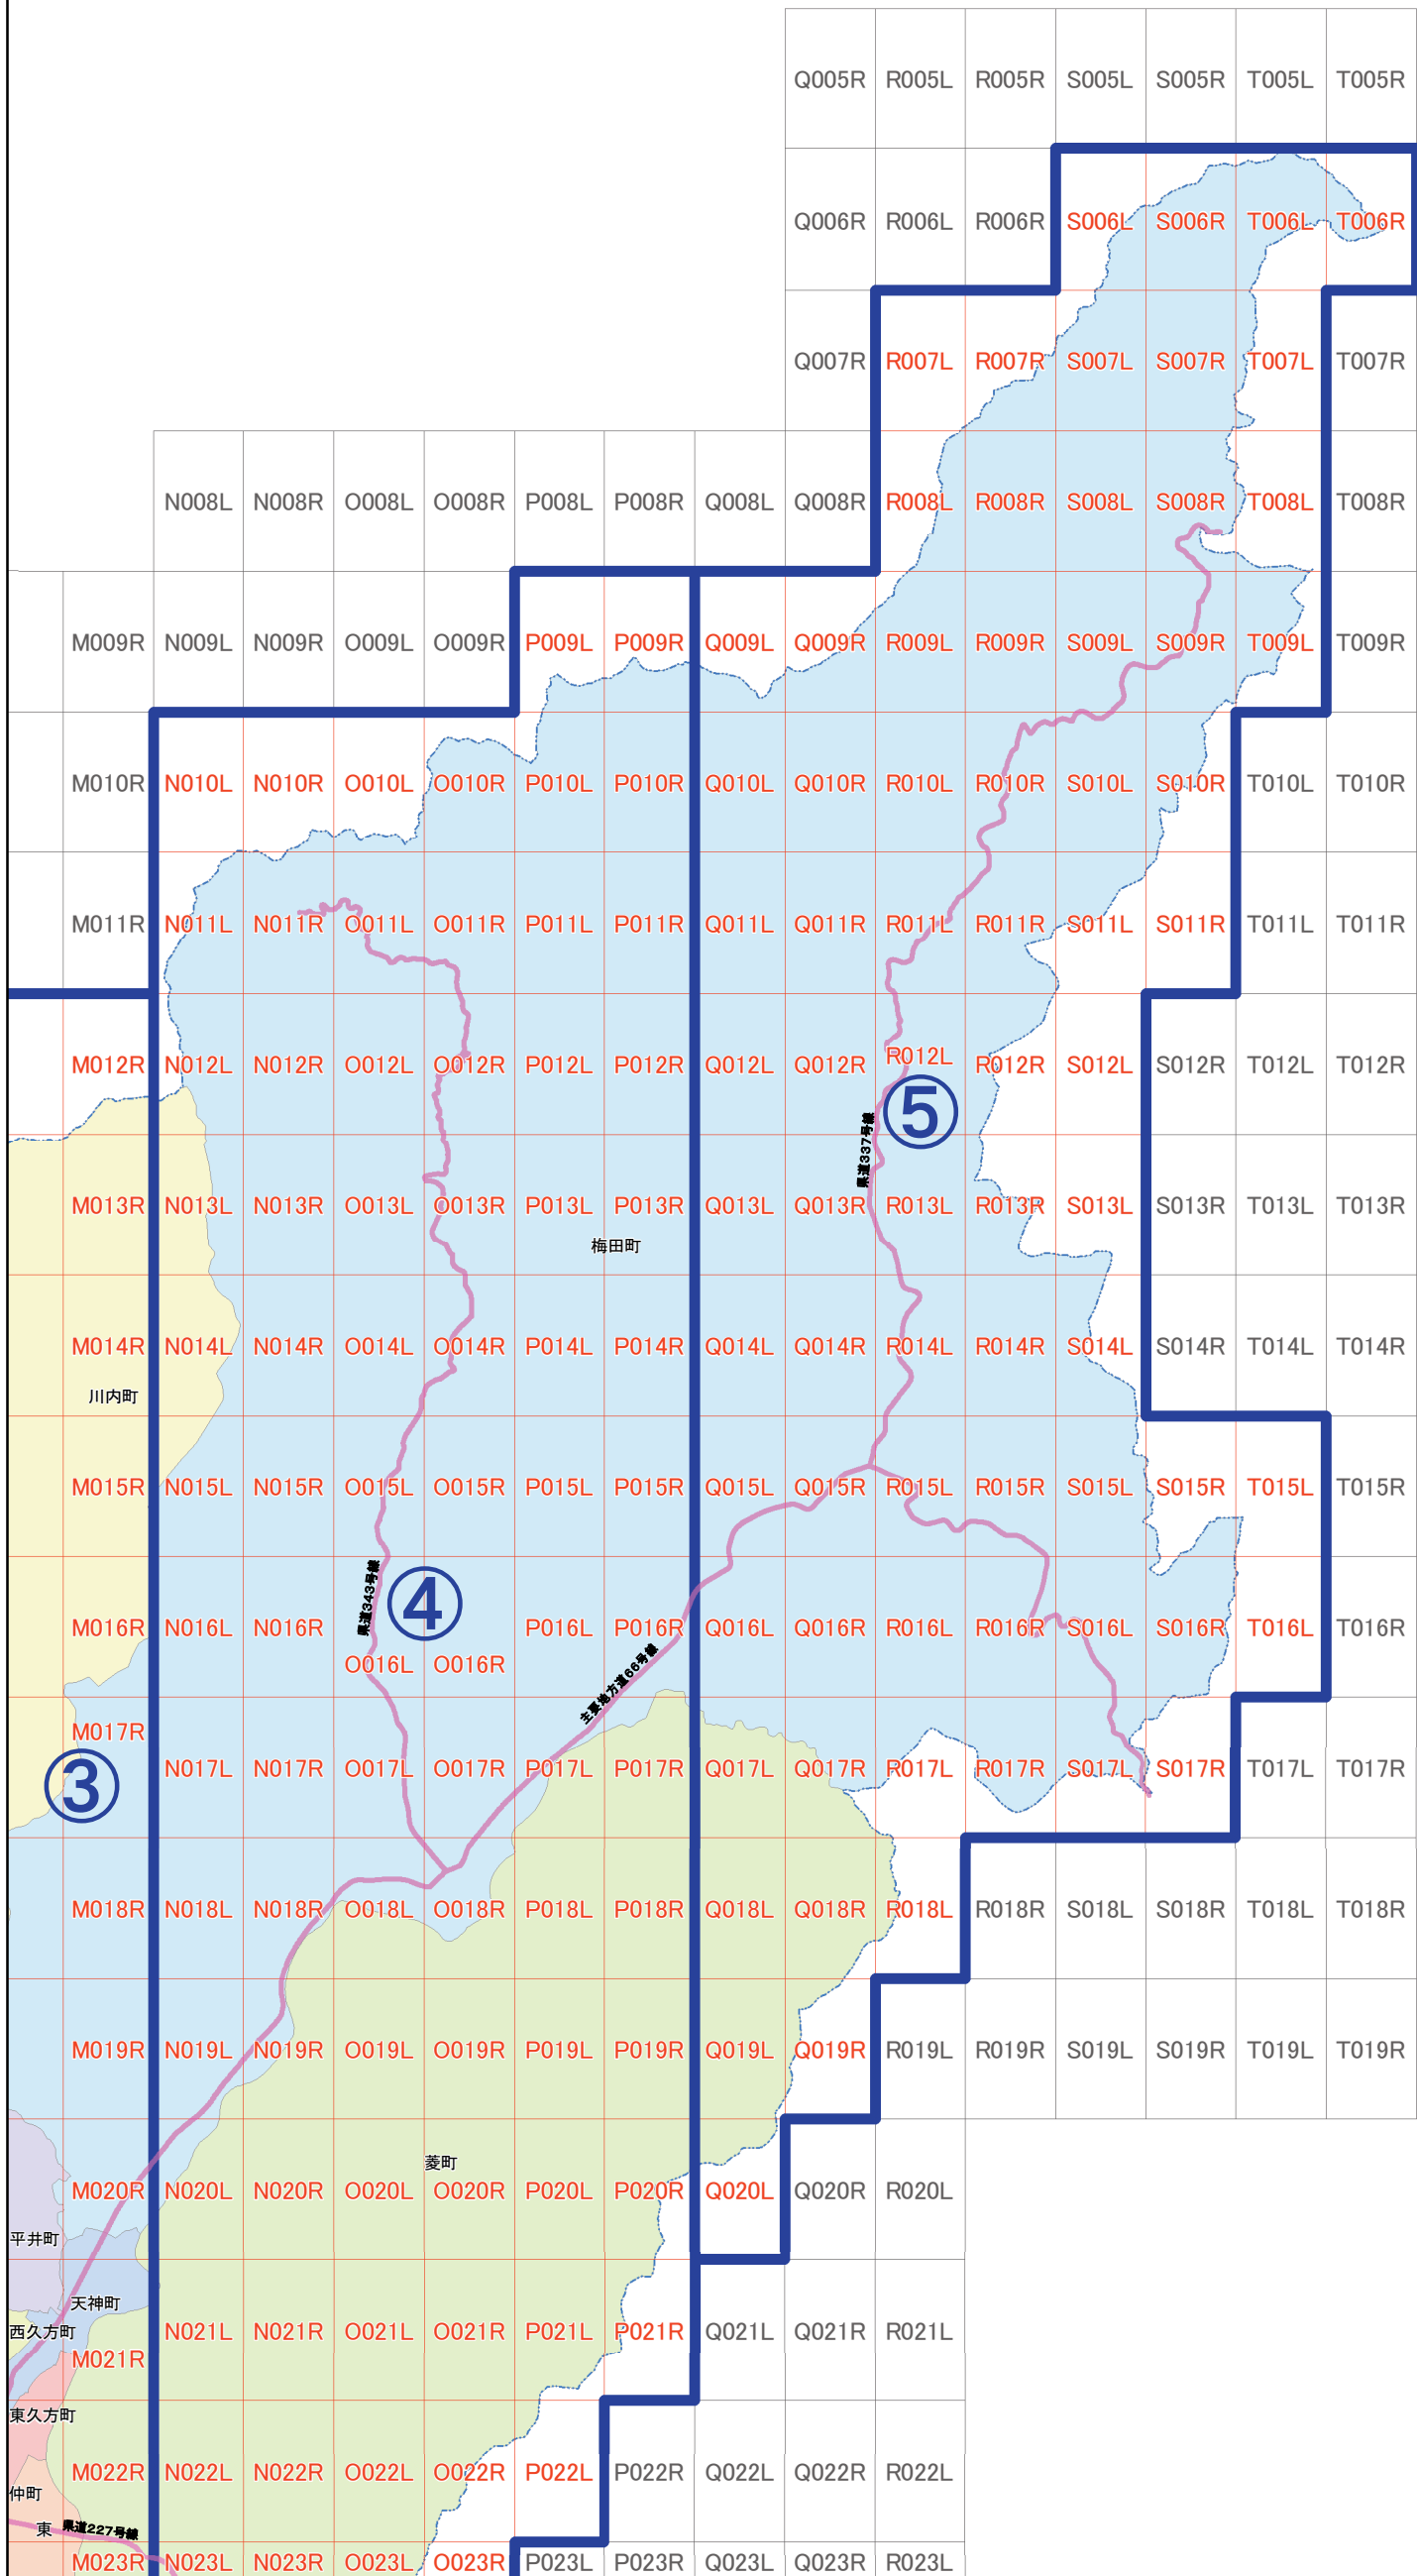

桐生市指定道路図 索引図

⑤ 指定道路図Q009L~T016L

0 1 2 4 キロメートル

1:50,000