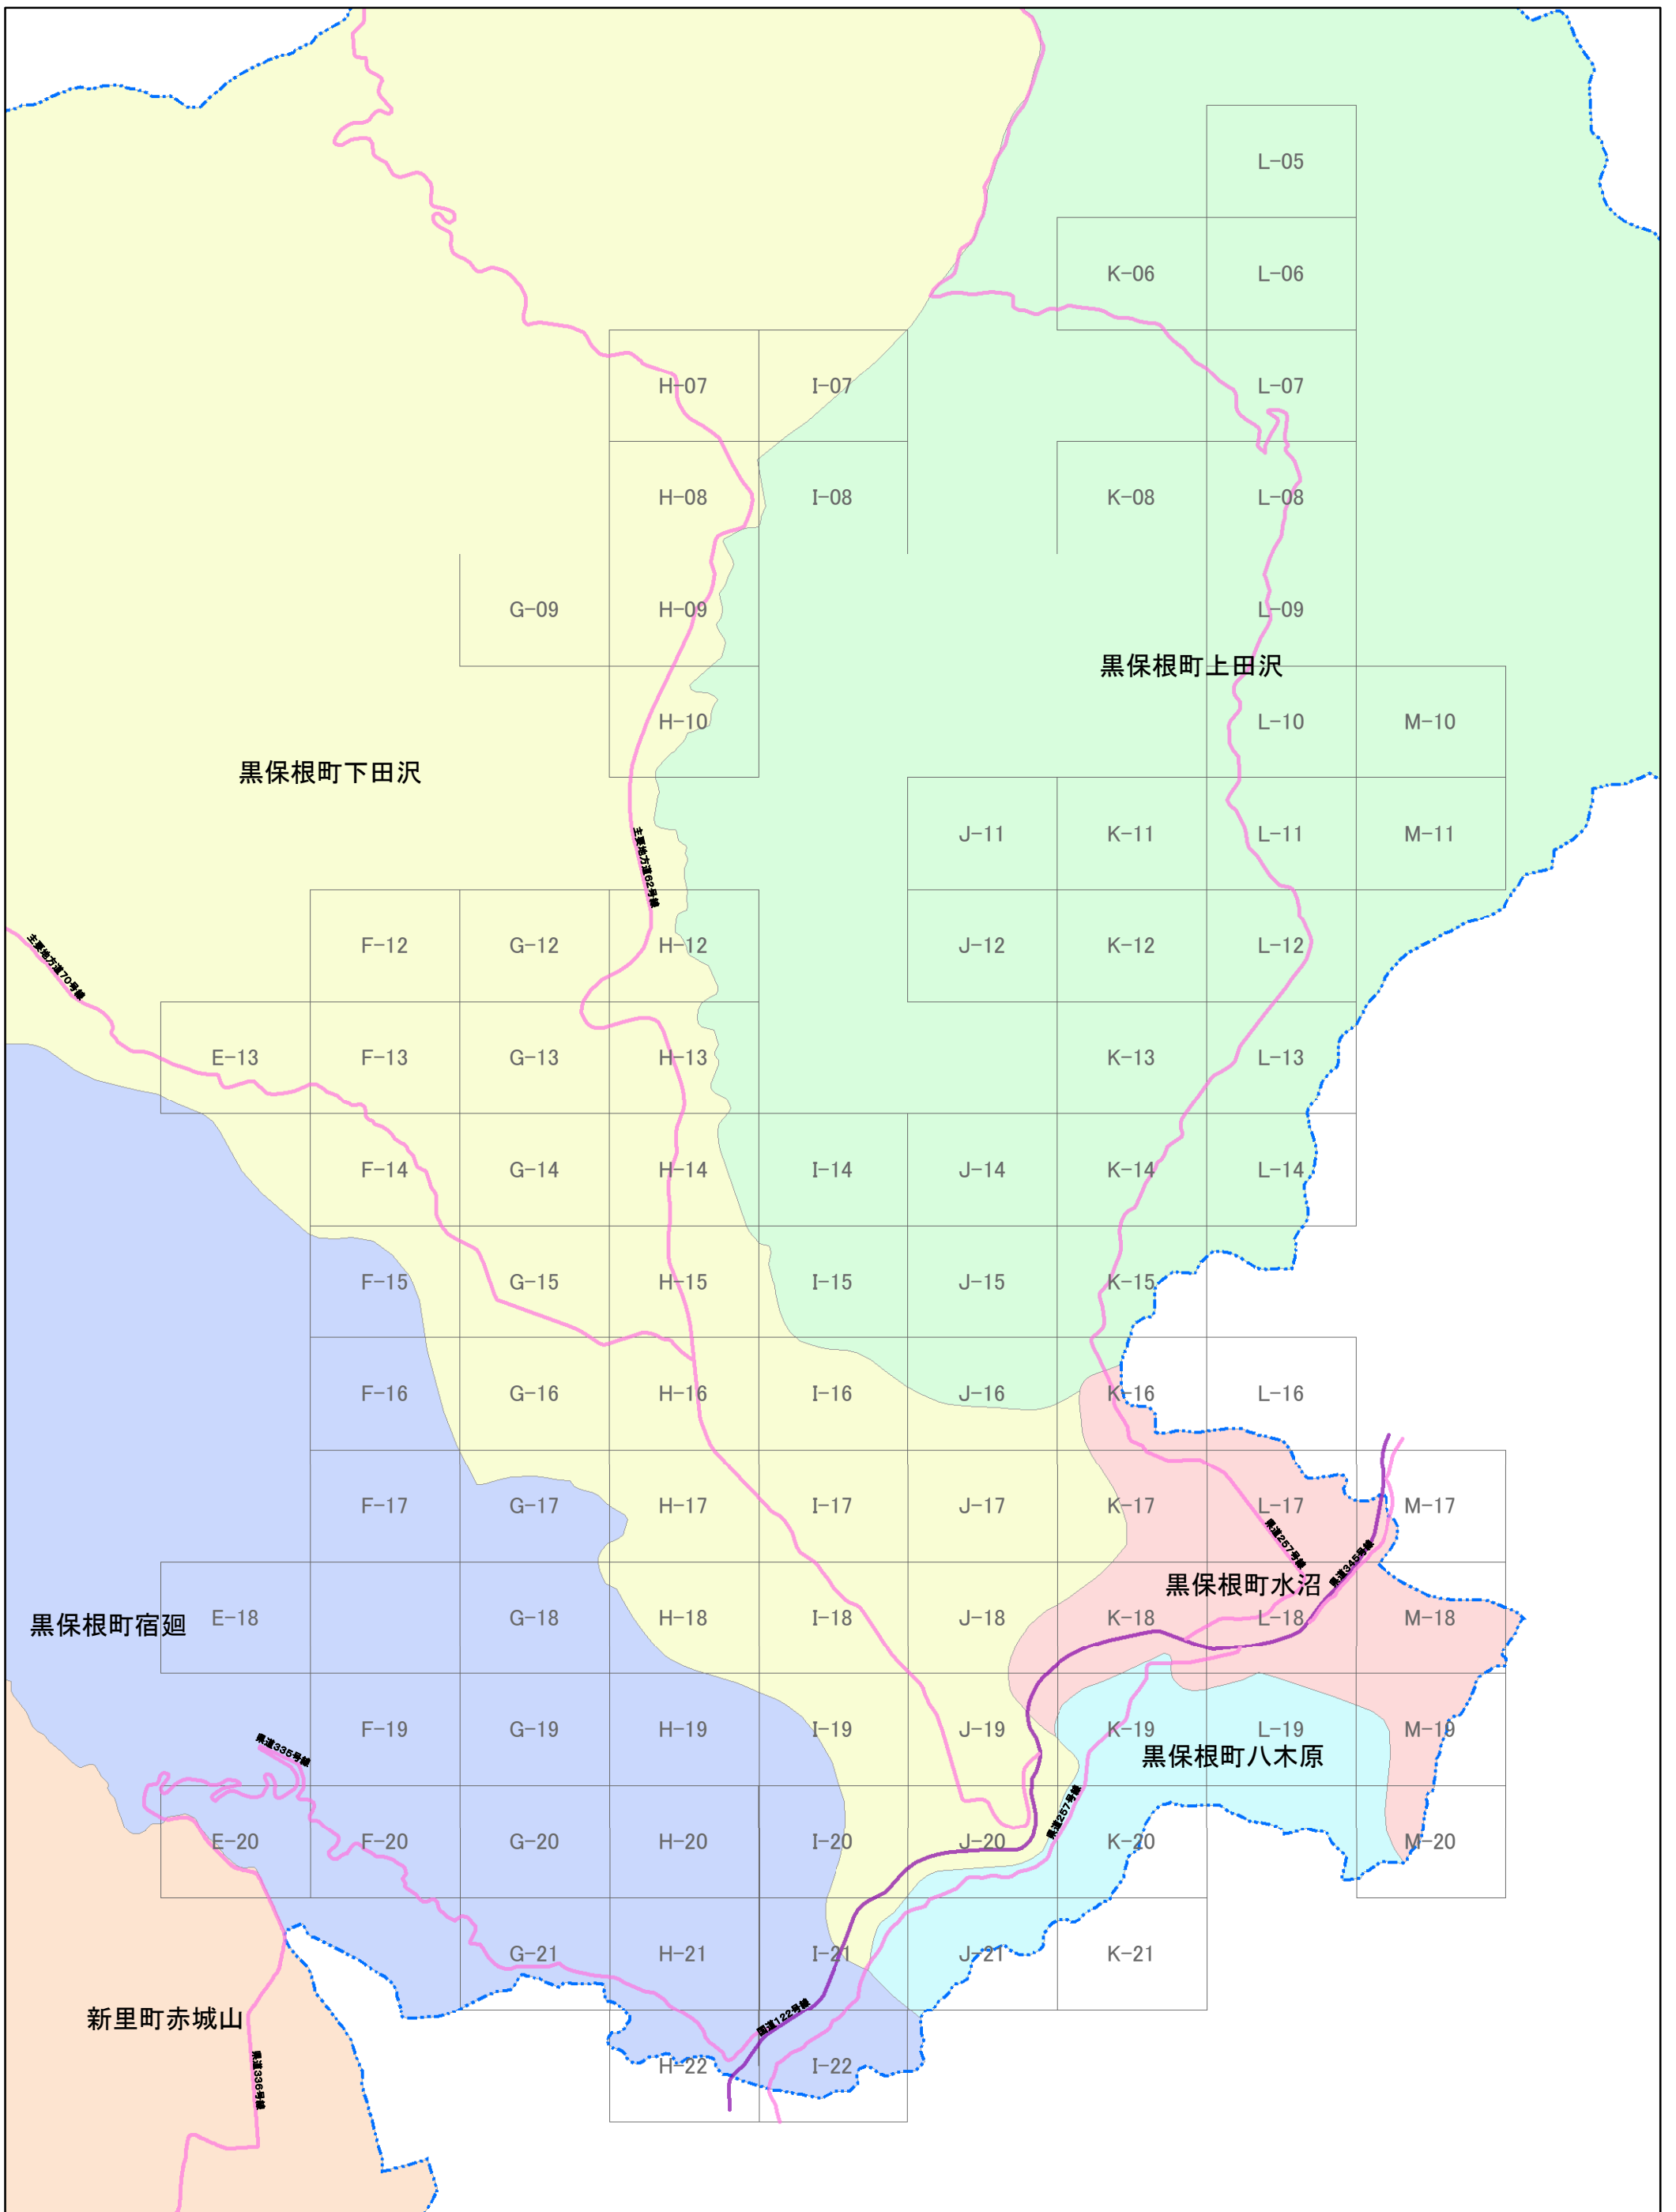

# 桐生市道路台帳附図 黒保根地区索引図

0 0.45 0.9 1.8 キロメートル