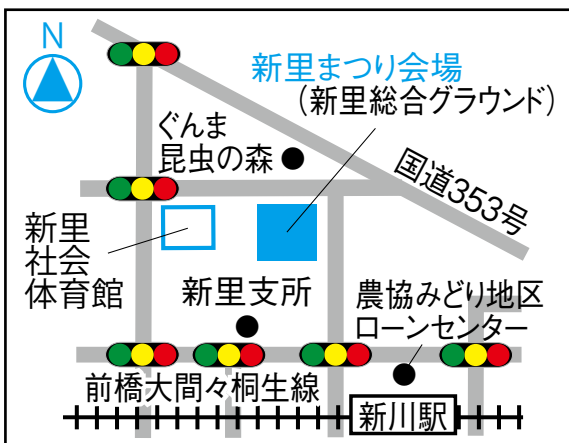

第35回新里まつり

8月15日（木）午後1時30分～9時20分

新里総合グラウンド

昼のイベント＝騎士竜戦隊リュウソウジャーショー、金魚すくい、ロイヤルエクスプレス（ミニ列車）の乗車、消防・防災体験や、新里町出身の「ワンクッション」によるトーク、「巨峰3兄弟」のライブなどの催しを行います。

夜のイベント＝八木節、新里太鼓による演奏、ものまねアーティスト「あべたけし」、お笑い芸人「トム・ブラウン」によるエンタメライブ。そして、約3,000発の花火でフィナーレを迎えます。

交通のご案内＝当日は、新里町内を無料臨時バスが巡回し、各停留所を1時間の間隔で発着します。上毛電鉄を利用する場合は、新川駅で下車し、農協みどり地区ローンセンター（旧農協新川支店）前から無料臨時バスに乗車できます。

雨天の場合＝当日が雨天の場合は、一部のイベントを新里社会体育館で行います。花火大会は日程を順延し、8月17日（土）午後8時から8時20分まで行います。17日（土）も行えない場合は24日（土）午後8時から8時20分まで行います。

問い合わせは、新里まつり実行委員会事務局（新里支所地域振興整備課産業振興係内、☎74 - 2217）へ。

第32回くろほね夏まつり

8月15日（木）・16日（金）

黒保根運動公園

8月15日（木）午後6時～10時

開会式、子ども八木節、八木節競演大会予選を行います。

8月16日（金）正午～午後9時50分

ミニトレイン、マスのつかみ取り、歌謡キャラバンショー、子ども八木節、八木節競演大会決勝を行います。

午後9時25分から、約2,000発を打ち上げる花火大会が行われます。花火は近くの河川敷から打ち上げるので、迫力満点です。

わたらせ渓谷鐵道臨時列車

16日（金）の花火大会の終了時刻に合わせ、わたらせ渓谷鐵道の臨時列車が無料で運行されます。（水沼駅発が午後10時15分、桐生駅着が午後10時46分）

駐車場の混雑が予想されますので、わたらせ渓谷鐵道をご利用ください。

問い合わせは、黒保根支所地域振興整備課産業振興係（☎96 - 2113）へ。