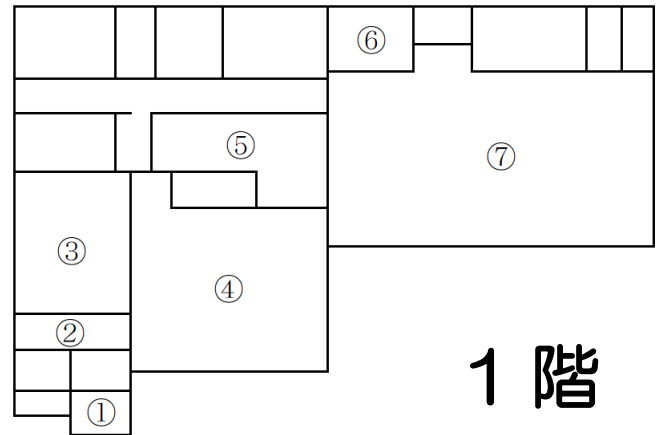

桐生消防署東分署新庁舎写真

① 玄関ポーチ

② ホール

④ 事務室

③ 会議室

⑤ 出動準備室

1階

⑥ 救急準備室

⑦ 車庫

⑧ 仮眠室

⑨ 女子仮眠室ユニット

⑩ 食堂

2階

⑪ 洗面スペース

⑫ 車庫屋上訓練スペース

⑬ 屋上吹き抜け