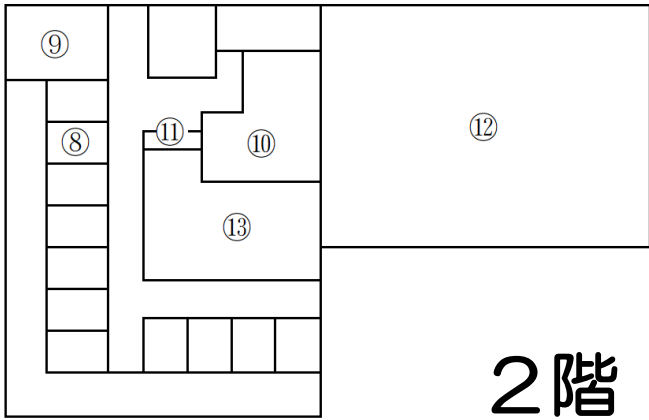

桐生消防署東分署新庁舎写真

① 玄関ポーチ

② ホール

④ 事務室

③ 会議室

⑤ 出動準備室

1階

⑥ 救急準備室

⑦ 車庫

⑧ 仮眠室

⑨ 女子仮眠室ユニット

⑩ 食堂

2階

⑪ 洗面スペース

⑫ 車庫屋上訓練スペース

⑬ 屋上吹き抜け