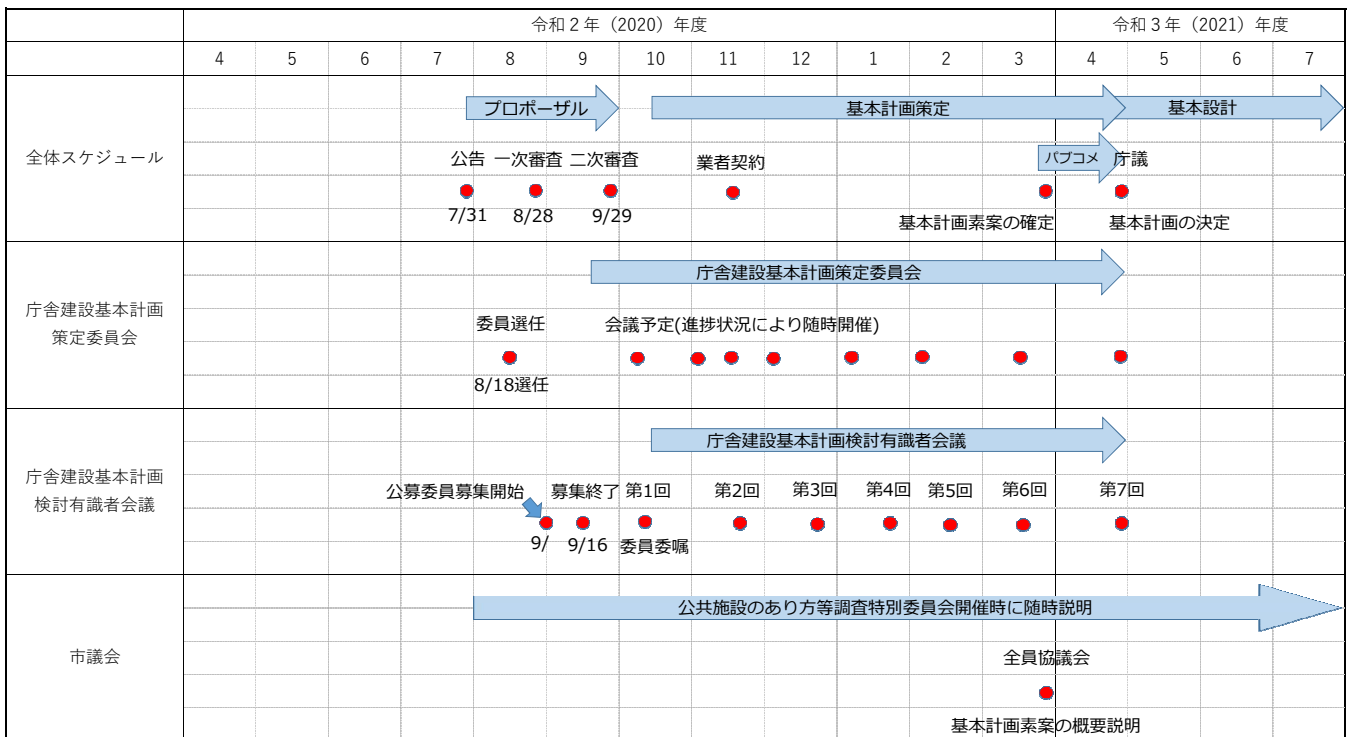

庁舎建設基本計画策定及び基本設計までのスケジュール

【変更前】

庁舎建設基本計画策定及び基本設計までのスケジュール

【変更後】

※現時点での想定案であり、事業者とも調整を行っているため変更になる場合があります