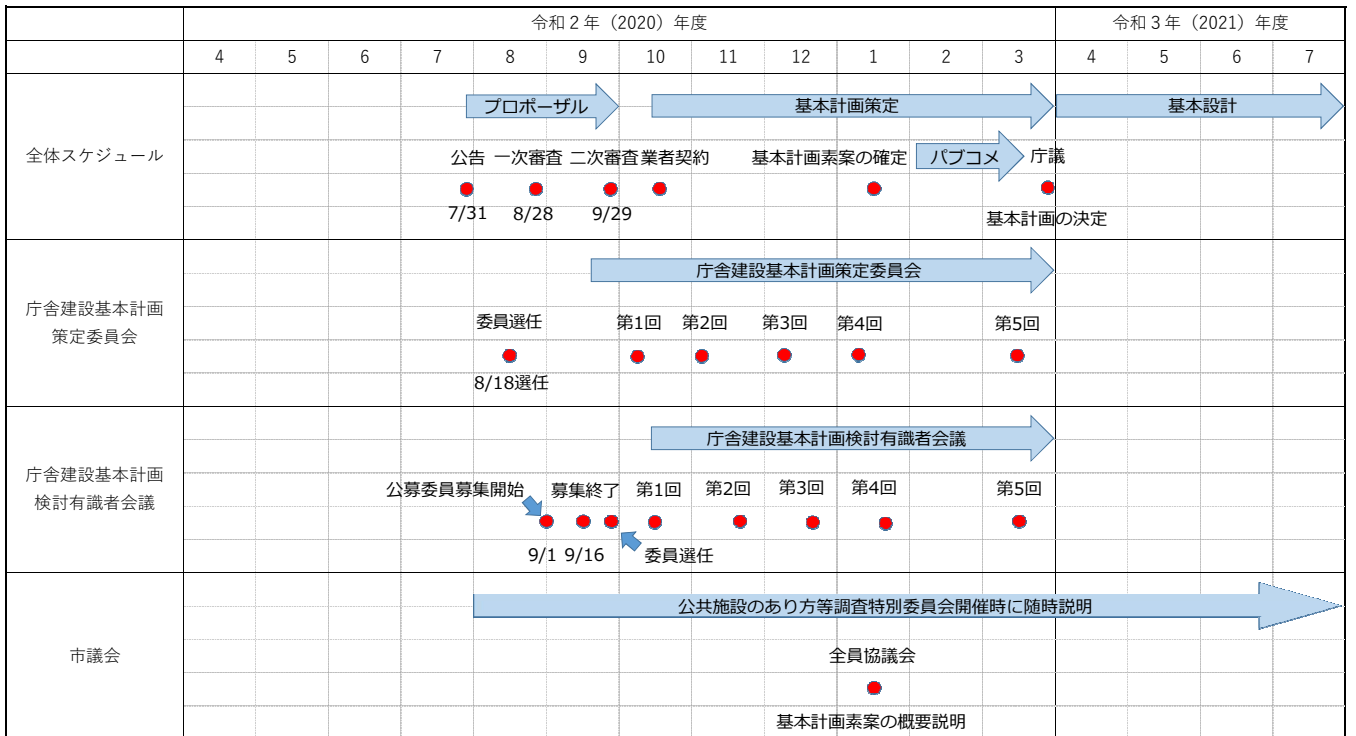

庁舎建設基本計画策定及び基本設計までのスケジュール

【変更前】

庁舎建設基本計画策定及び基本設計までのスケジュール

【変更後】

※現時点での想定案であり、事業者とも調整を行っているため変更になる場合があります