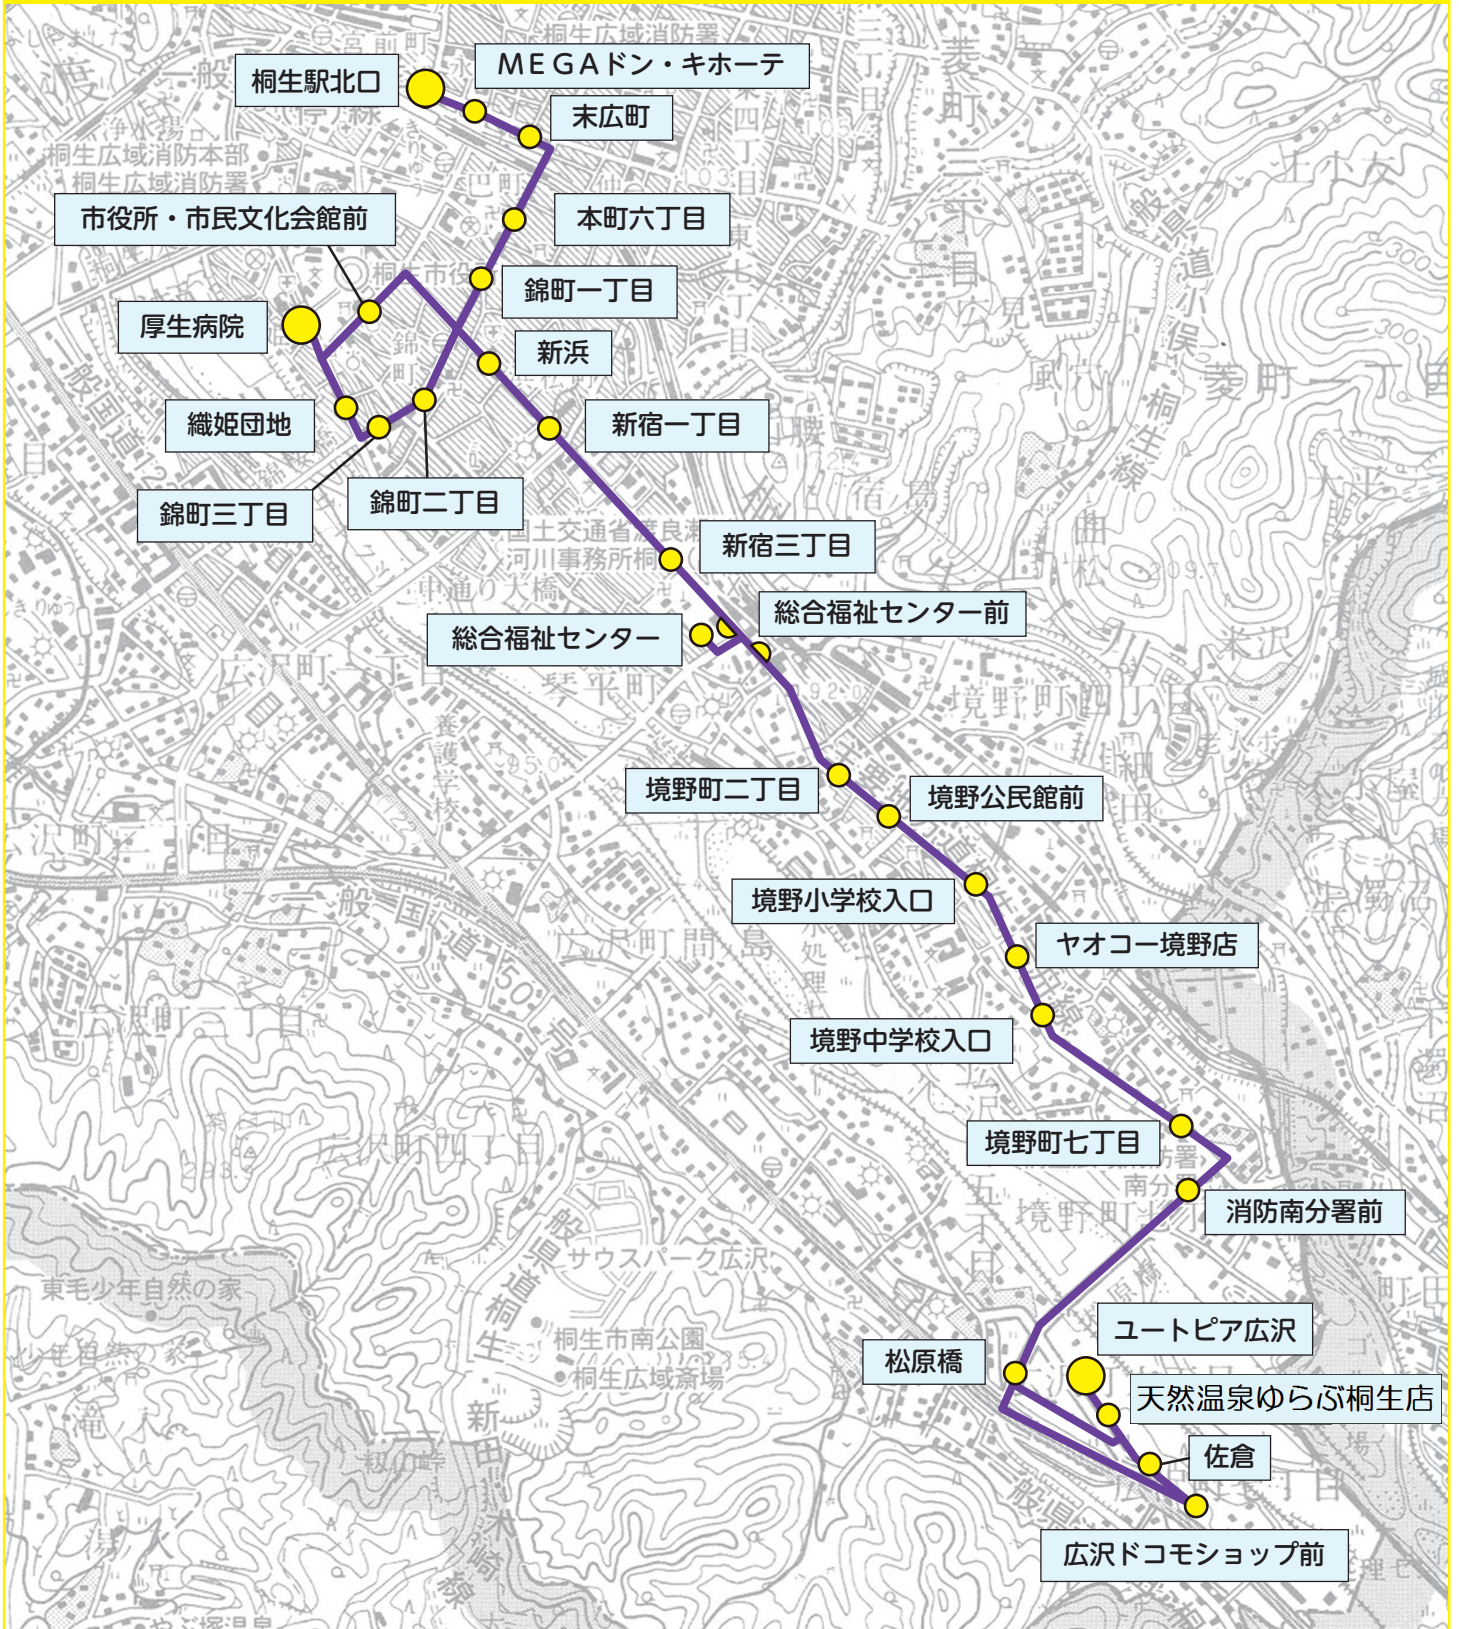

[5] 境野線<月・水・金・日>

※火・木・土は運行経路が
異なります。
21・22ページをご覧ください。

キノピー