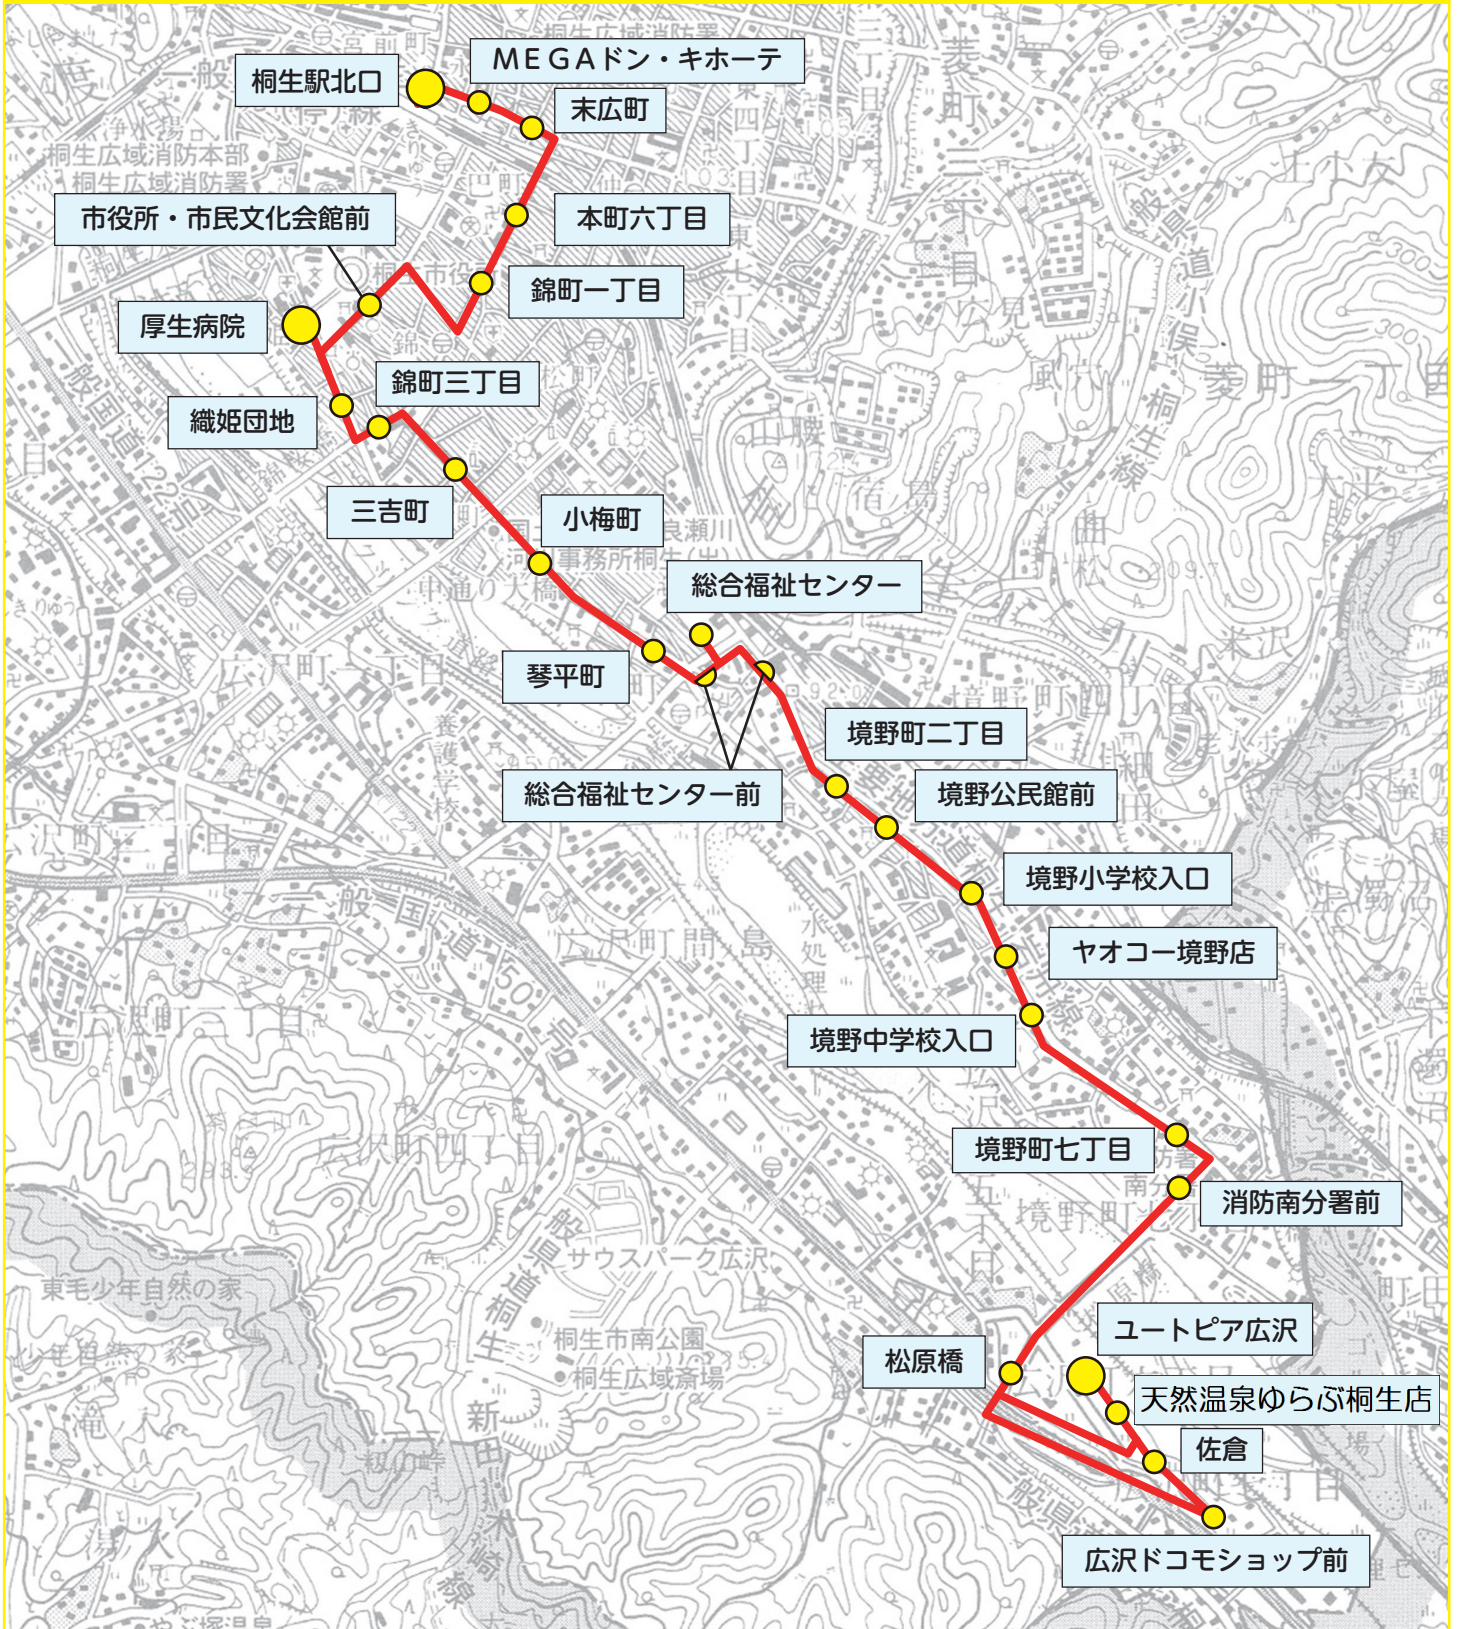

[5] 境野線<火・木・土>

※月・水・金・日は運行経路が
異なります。
19・20ページをご覧ください。

キノピー