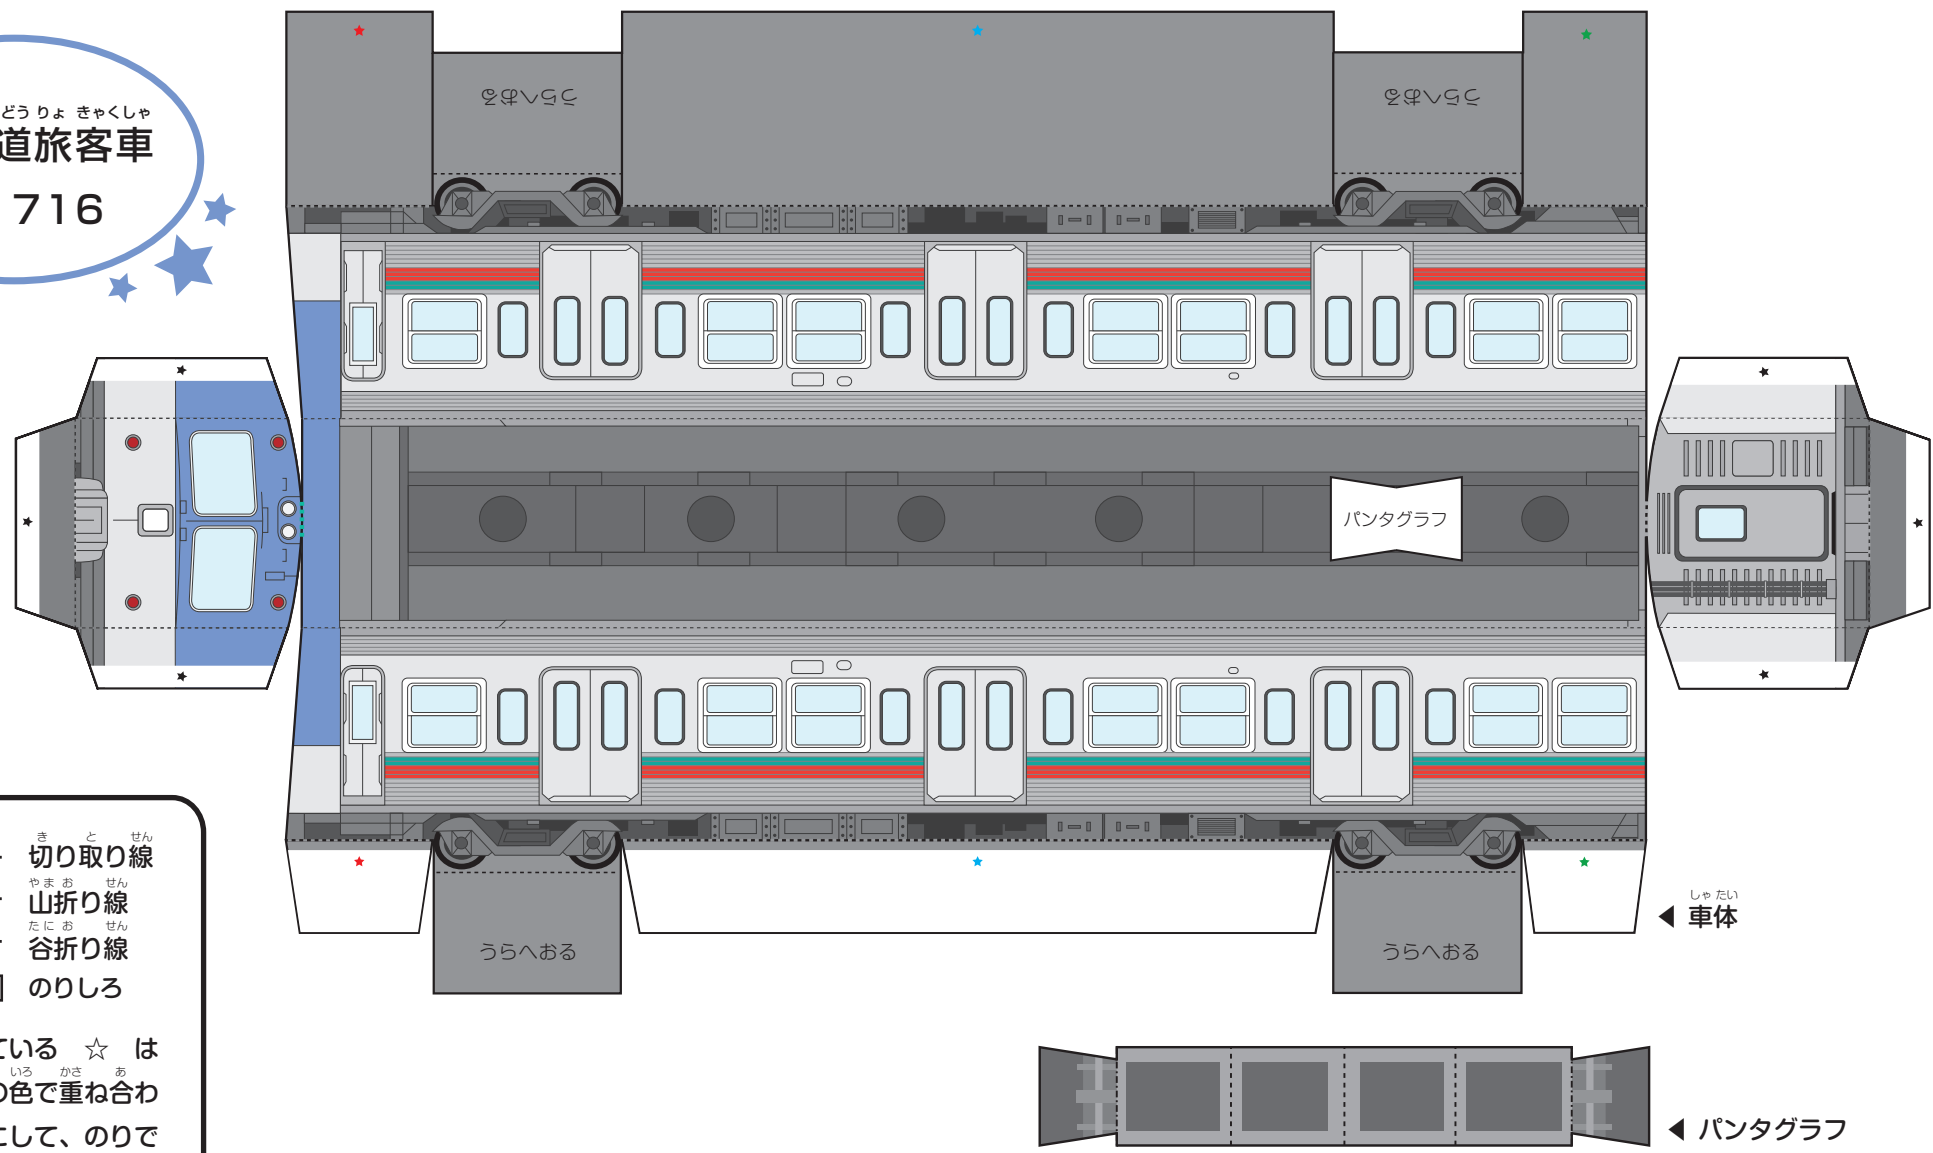

つく あそ ための 作って！遊んで！楽しい！

ふ つうてつ どうりよ きやくしゃ
普通鉄道旅客車
デハ716

- 切り取り線
 - - - 山折り線
 - · - 谷折り線
 - ★ のりしろ
- いろ っ
色の付いている ☆ は
それぞれの色で重ね合
わせるようにして、のりで
付けてね！

じょうもう でん き てつ どう
上毛電気鉄道パーパークラフト