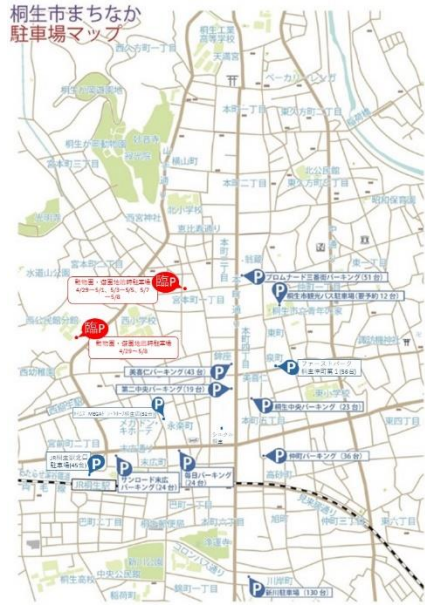

GW(ゴールデンウィーク)期間中の イベント情報について

ゴールデンウィーク期間中のイベント及び駐車場情報をまとめたチラシを作成しましたのでお知らせします。

- 日 時 令和4年4月29日(金)～5月8日(日)
- 場 所 桐生市内各所
- 内 容 GW期間中のイベント情報及び駐車場情報は、別添資料のとおり

ゴールデンウィーク 桐生市GW イベント情報 令和4年4/29～5/8

4/30 (土)	星空マルシェ 15:00～21:00 群馬県庁前広場 星空の観望、天文、観望のイベントを開催。	有楽館イベント アースデイン桐生2022
5/1 (日)	クラシックカーフリーラリーin桐生2022 9:00～15:00 約50台のクラシックカーが集結。観望のイベントも開催。	4/29(金) 10:00～15:00 約50台のクラシックカーが集結。観望のイベントも開催。
	赤や通りいらっしゃいませ 10:00～15:00 赤や通り及び周辺 赤や通り、赤や通り周辺のイベントを開催。	有楽館まつり 4/29(金)～5/8(日) 10:00～16:00 有楽館まつり開催。企業等が出展します。
5/3 (火)	桐生TON-豚フェス 10:00～16:00 群馬県庁前広場 豚肉、野菜、お酒、スイーツのイベントを開催。	アースケア 桐生が同遊園地 ゴールデンウィークウェルカムまつり
	みんなの発表会 10:00～ 桐生駅前公園 発表会、発表会、発表会のイベントを開催。	5/3 (火) ウェルカムプレゼント 10:00～15:00 桐生駅前公園 ウェルカムプレゼントを開催。
5/4 (水)	駅なかコンサート 10:00～ 桐生駅前公園 駅なかコンサートを開催。	5/5 (木) わなげコーナー(100円) お楽しみ品をプレゼント。
5/5 (木)	みんなあつまれおそろおはなし会 「こどもの国」発表会 10:00～ 桐生駅前公園 みんなあつまれおそろおはなし会を開催。	毎月第一土曜日お楽しみイベント 天満宮役員発表会 6:00～15:00 桐生天満宮 役員発表会を開催。
5/7 (土)	桐生布市場 10:00～17:00 桐生駅前公園 桐生布市場を開催。	5/7 (土) 買物散歩市 10:00～15:00 同社の発表 桐生の産物や商品が並びます。
	桐生からくり人形芝居 10:00～18:00 桐生駅前公園 桐生からくり人形芝居を開催。	桐生自然観察の森 春の森を歩こう 5/3(火)～ 10:00～15:00 桐生自然観察の森 桐生の自然観察の森を歩こう。
5/8 (日)	桐生いきなかな 9:00～11:30 桐生駅前公園 桐生いきなかなを開催。	MAYUの運行(遊園地、動物園コース、動物園コース) 4/29(金)、30(土)、5/1(日)、5(木)、7(土)、8(日)

八木崎交差点 5/3～5/5、5/7
◆5/4(水)、5/7(土) 10:00～15:00 会場：1号バス(桐生市下町)
◆5/1(日)、5/7(土) 10:00～15:00 会場：群馬県庁前広場

問合せ 桐生市観光交流課 0277-46-1111
桐生市観光情報センター 0277-32-4555

3	すべての人に 健康と福祉を	8	働きがいも 経済成長も	11	住み続けられる まちづくりを
---	------------------	---	----------------	----	-------------------