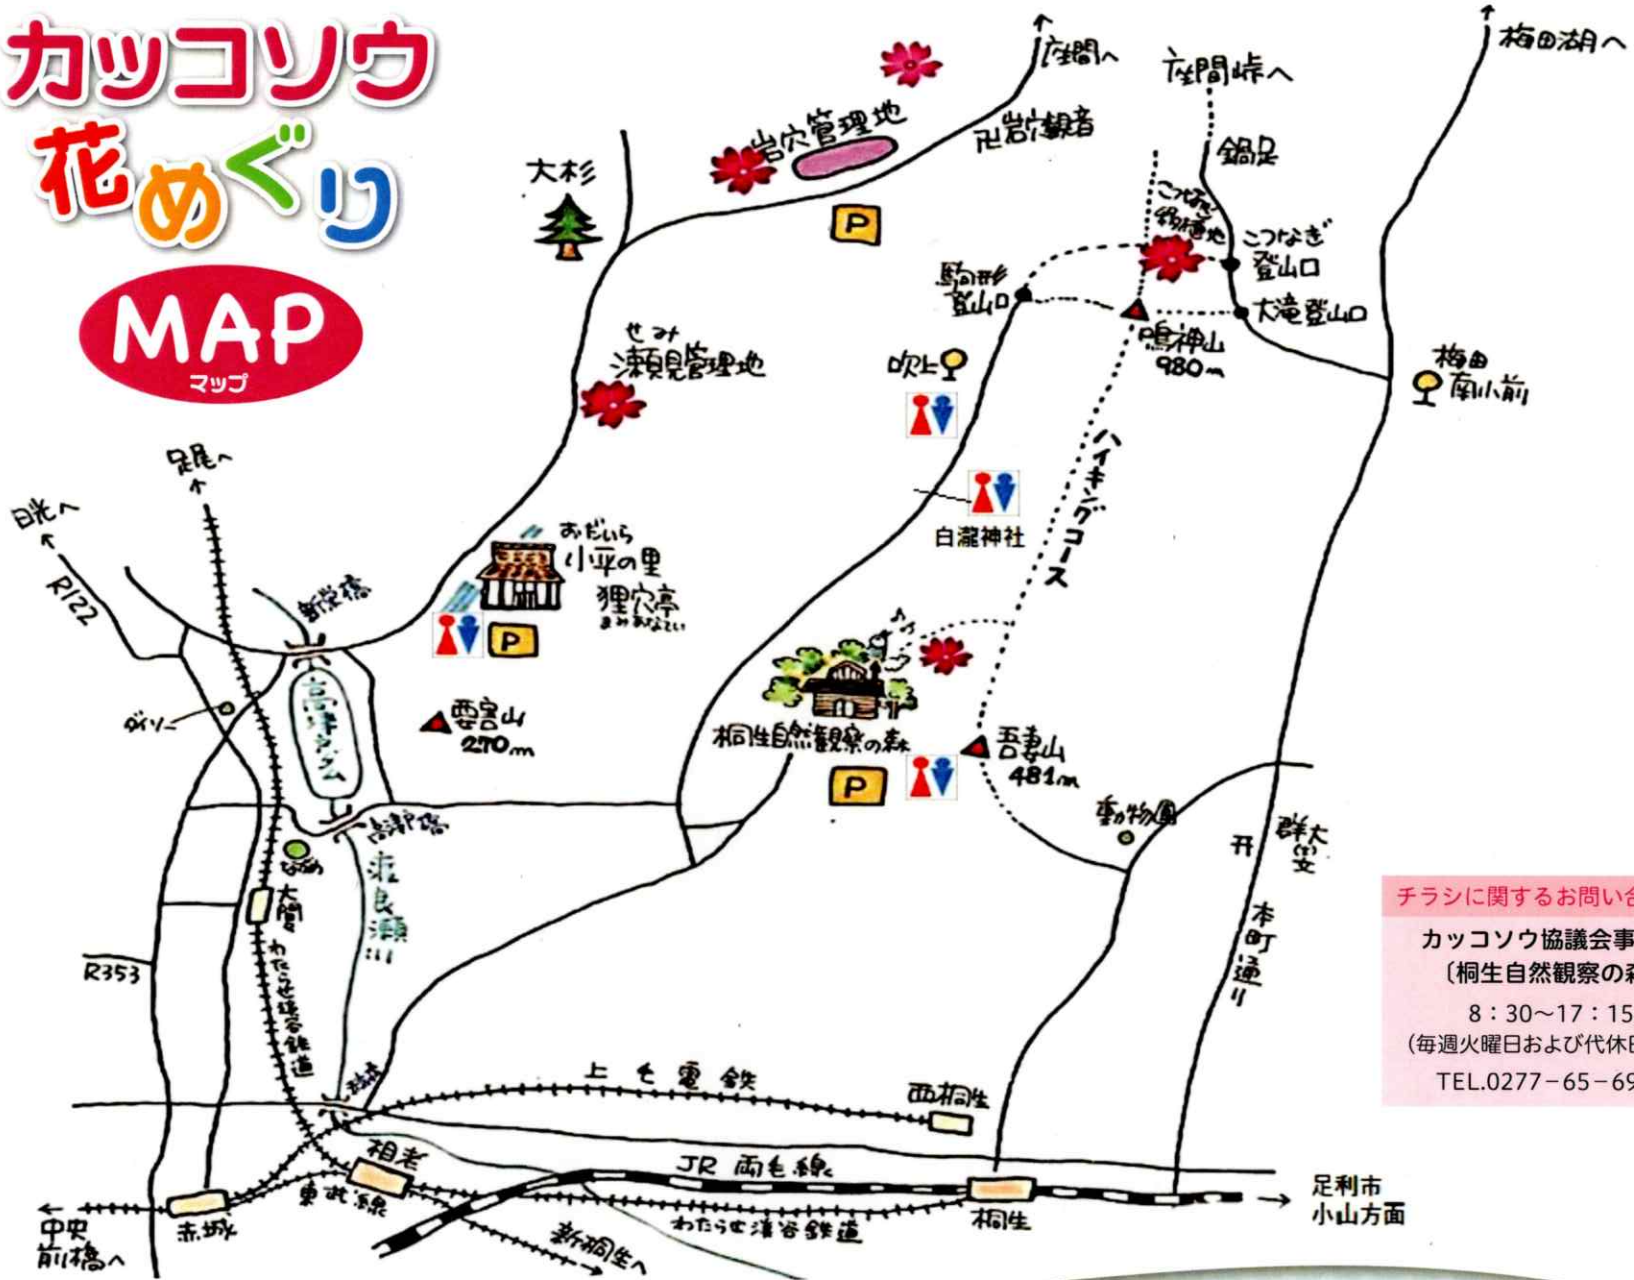

カッコソウ 花めぐり

MAP マップ

チラシに関するお問い合わせ…
 カッコソウ協議会事務局
 (桐生自然観察の森)
 8:30~17:15
 (毎週火曜日および代休日除く)
 TEL.0277-65-6901