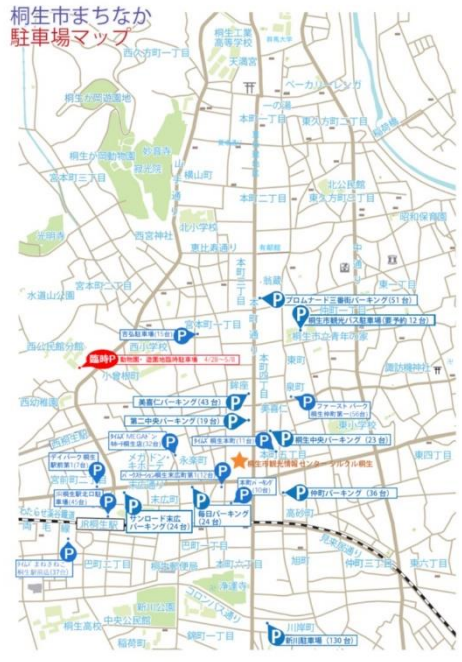

# GW(ゴールデンウィーク)期間中の イベント情報について

ゴールデンウィーク期間中のイベント及び駐車場情報をまとめたチラシを作成しましたのでお知らせします。

- 期 間 令和5年4月29日(土)～5月7日(日)
- 場 所 桐生市内各所

## 桐生市 令和5年 ゴールデンウィーク GW イベント情報

4/29 (土)	駅なかコンサート 13:30～14:00 桐生駅南内 プレジウム・ジャズによるピアノ演奏会です。
4/30 (日)	駅なかコンサート 10:20～13:10 桐生駅南内 プレジウム・ジャズによるピアノ演奏会です。
5/3 (水)	糸や通りいらっしやいませ 10:00～15:30 糸屋通り及び周辺駐車場 約1000坪の空きスペースに、お祭り気分を演出します。
	桐生ジャズフェスティバルvol.2 11:00～18:00 桐生駅北口広場 「ジャズのまち桐生」を盛り立ててください。
	まちなかマルシェフリーマーケット 10:00～15:00 群馬銀行桐生支店駐車場 群馬県内各所から、ご当地産品や手作り雑貨、フリーマーケットも開催します。
5/4 (木)	みんなあつまれおぞらおほし会 「ゴールデンウィークスペシャル」 10:30～ 新川公園芝生広場 ザッパライブによるおぞらおほし会を行います。
	駅なかコンサート 13:00～ 桐生駅南内 ふくくとみとグループによる演奏です。
5/5 (金)	駅なかコンサート 14:00～15:30、17:30～17:45 桐生駅南内 プレジウム・ジャズによるピアノ演奏会です。
5/6 (土)	八木崎交流広場 10:00～15:00 桐生緑庭 桐生八木崎緑庭祭典2024チームが6大種目を発表します。
	桐生からくり人形芝居 10:00～16:00 桐生からくり人形芝居団 入場無料、ご観覧いただけます。
	駅なかコンサート 12:00～13:00 桐生駅南内 プレジウム・ジャズによるピアノ演奏会です。
5/7 (日)	桐生えきなか市 9:00～11:30 桐生駅南口 新野町野中(市庁)周辺を会場とします。
	駅なかコンサート 10:30～ストロリングプラザ、桐生駅南内 13:30～14:30 プレジウム・ジャズ 桐生駅南内

有鄰館イベント ※5/1(月)は休館	
アースデイin桐生2023 4/29(土) 10:00～15:00 約30団体の地球と環境をテーマにしたブースが設置され、楽しく環境を学べます！ 2023有鄰館まつり 後ら元氣桐生人	
4/29(土)～5/7(日) 10:00～16:00 クラフト・ハンドメイド等は5/3(日)から。 ※4/30(日)、5/2(火)はイベントなし。	
アースケア 桐生が岡遊園地 ゴールデンウィークウェルカムまつり	
5/3(水)～ 5/6(土)	ウェルカムプレゼント 即売券(100円/枚)購入の方で「あたり」または「ウェルカムプレゼント」(各品目各1枚)
5/3(水)～ 5/5(金)	かき氷&ポップコーン販売 惣菜や惣菜等販売も販売します。
	わなげコーナー(100円) お菓子ならもうひとつ。
	毎月第一土曜日お楽しみイベント
	天満宮吉貝骨董市 6:00～15:00 桐生天満宮 桐生天満宮境内で実施されます。
5/6 (土)	買場紗綾市 10:00～15:00 四辻の茶房 桐生の織物製法やグルメが楽しめます。
	桐生自然観察の森
5/3(水)～ 5/5(金)	みんなで春の森を歩こう ～レンジャーウォーク～ 10:00～15:00 桐生自然観察の森 新緑の自然観察の森をレンジャー案内します。
	MAYUの運行(遊園地・動物園コース、遊園地コース) 4/29(土)、30(日)、5/5(土)、6(日)、7(日)
	問合せ先 桐生市観光交流課 0277-46-1111 (平日・休日除く) 桐生市観光情報センター「シグルル桐生」 0277-32-4555
	※イベントスケジュールは予告なく変更される場合がございます。