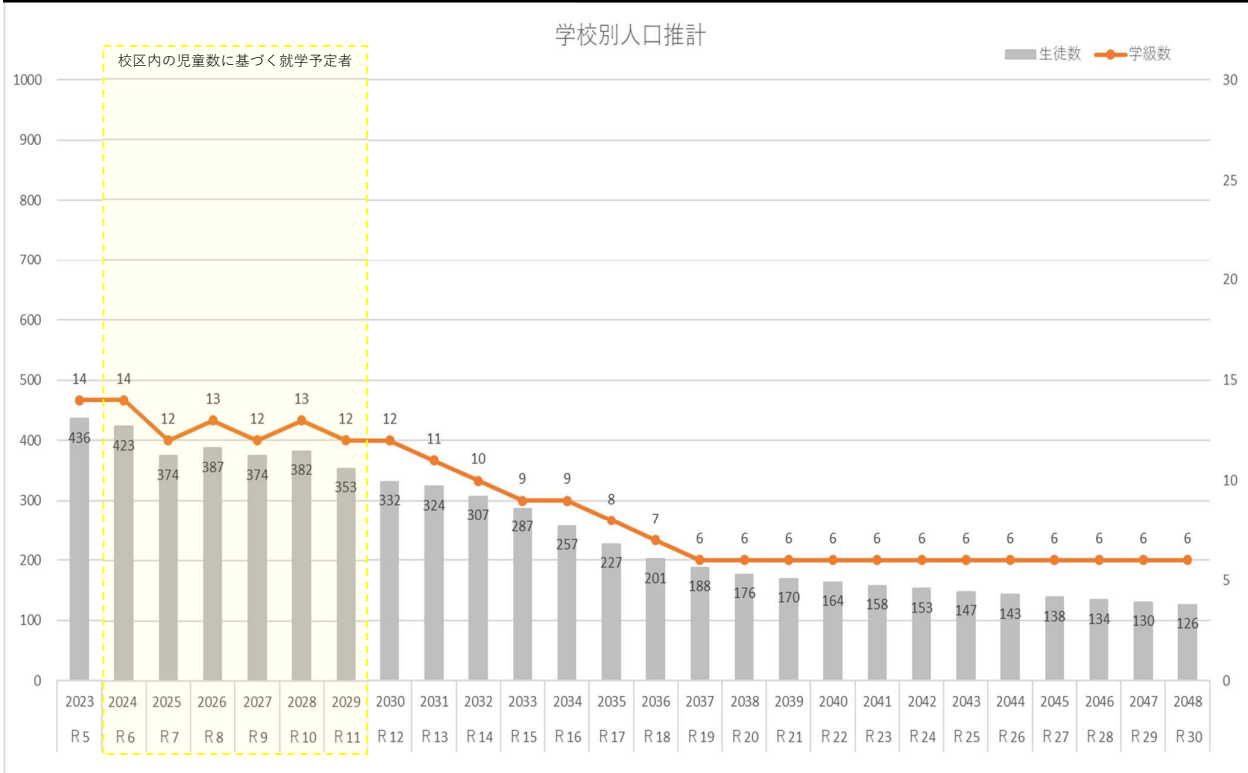

中央中学校
境野中学校

【中学校区内の小学校】

西小学校 南小学校
境野小学校