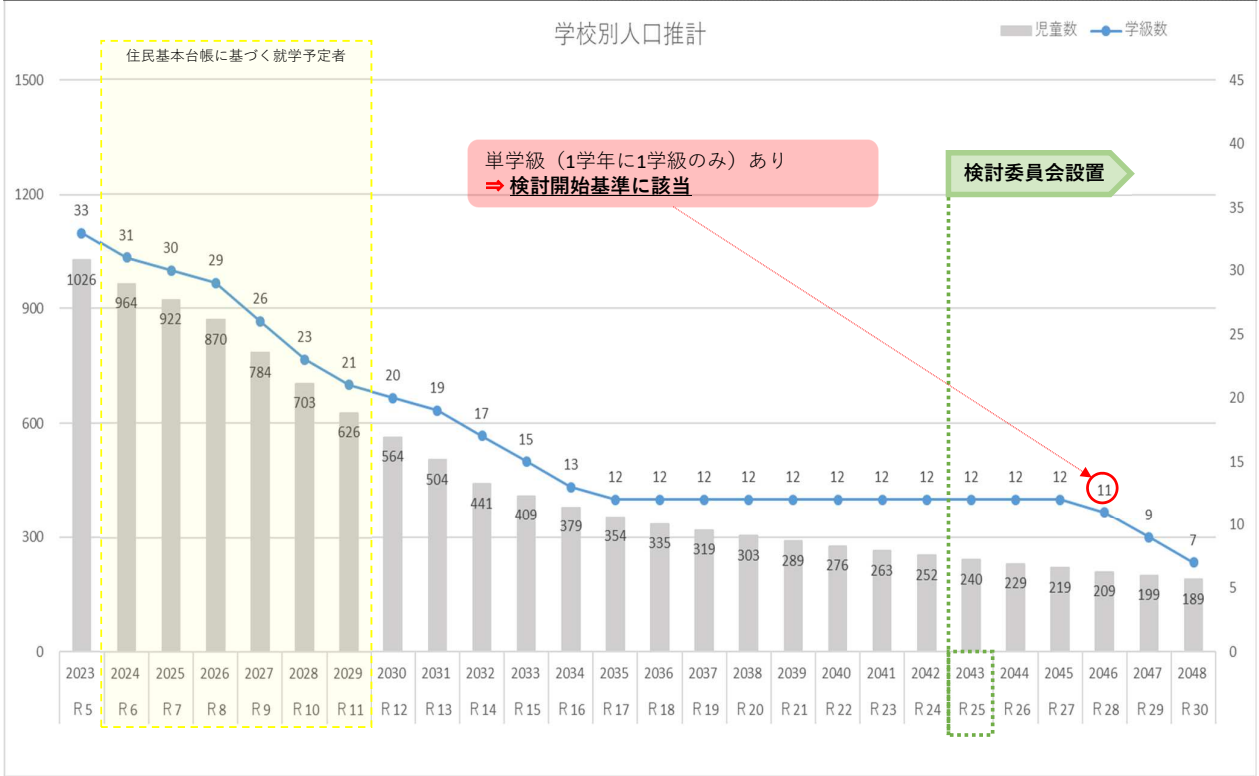

## 【参考】

- ・単学級 : 1つの学年に1学級(クラス)のみ
- ・複式学級 : 複数の学年を1学級(クラス)に編制

《小学校の場合》

- ・単学級 1 1学級以下
- ・全学年単学級 6学級
- ・複式学級 5学級以下

西小学校	【中学校区】
	中央中学校

南小学校	【中学校区】
	中央中学校

西小学校 南小学校	【中学校区】
	中央中学校

西小学校 南小学校 東小学校 北小学校 菱小学校	【中学校区】
	中央中学校
	清流中学校

西小学校  
南小学校  
境野小学校

【中学校区】

中央中学校 境野中学校

西小学校 東小学校 境野小学校  
南小学校 北小学校  
菱小学校

【中学校区】

中央中学校 清流中学校 境野中学校

西小学校 南小学校	東小学校 北小学校	梅田南小学校 菱小学校	【中学校区】 中央中学校 清流中学校 梅田中学校
--------------	--------------	----------------	-----------------------------