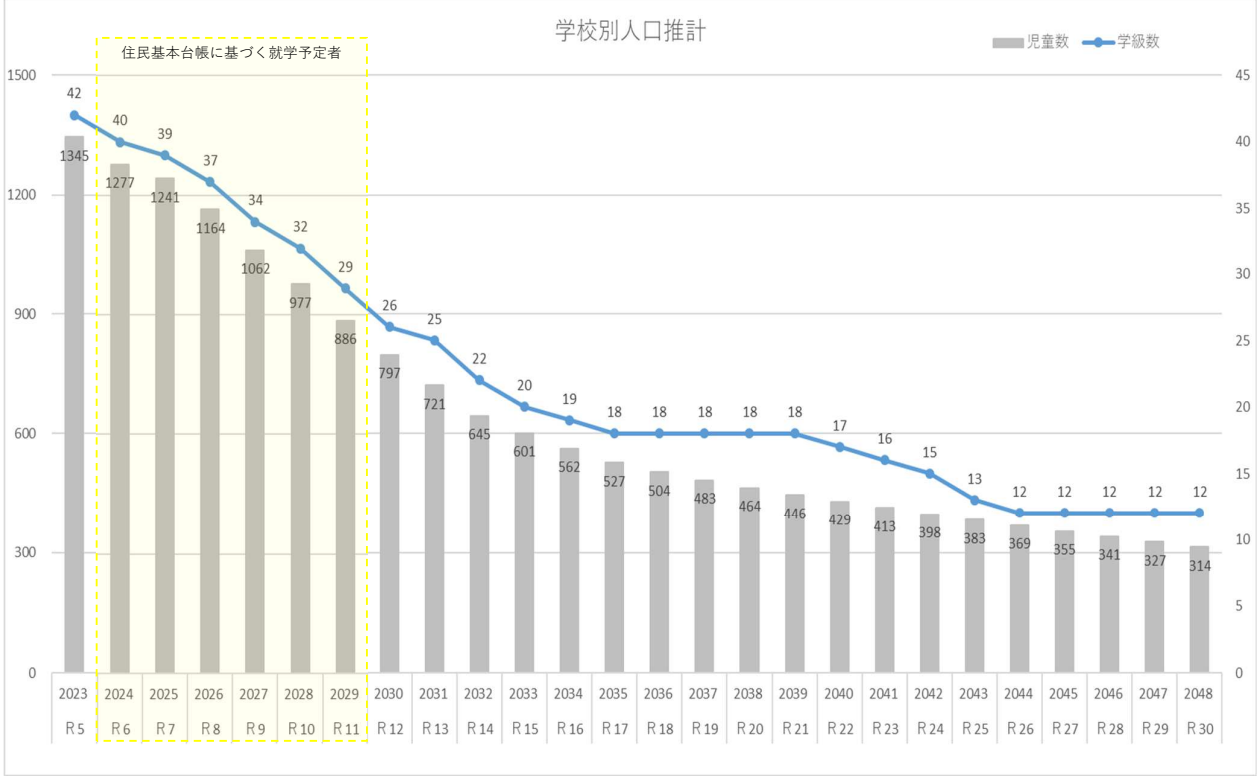

西小学校 南小学校	東小学校 北小学校	境野小学校 梅田南小学校 菱小学校	【中学校区】 中央中学校 清流中学校 境野中学校 梅田中学校