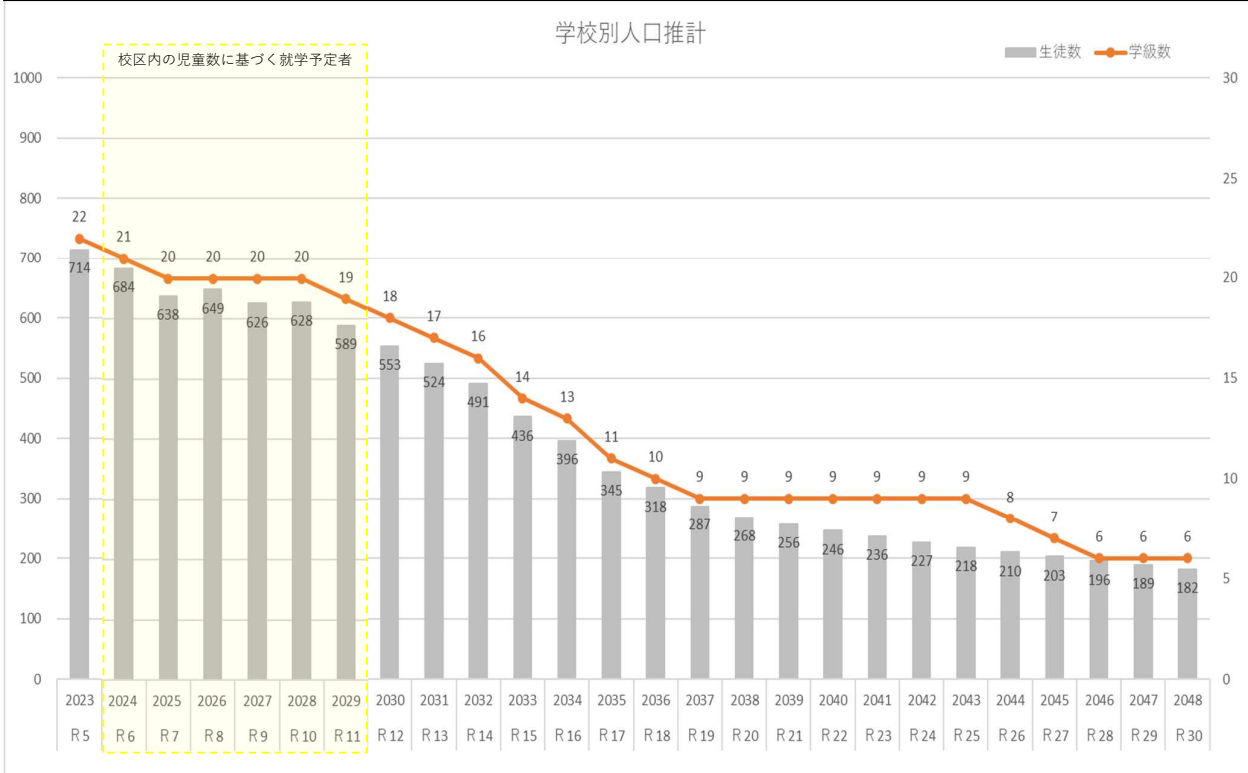

西小学校 南小学校  
東小学校 北小学校 菱小学校

中央中学校  
境野中学校

【中学校区内の小学校】

西小学校 南小学校  
境野小学校

中央中学校  
清流中学校  
境野中学校

【中学校区内の小学校】

西小学校 南小学校 境野小学校  
東小学校 北小学校 菱小学校

中央中学校