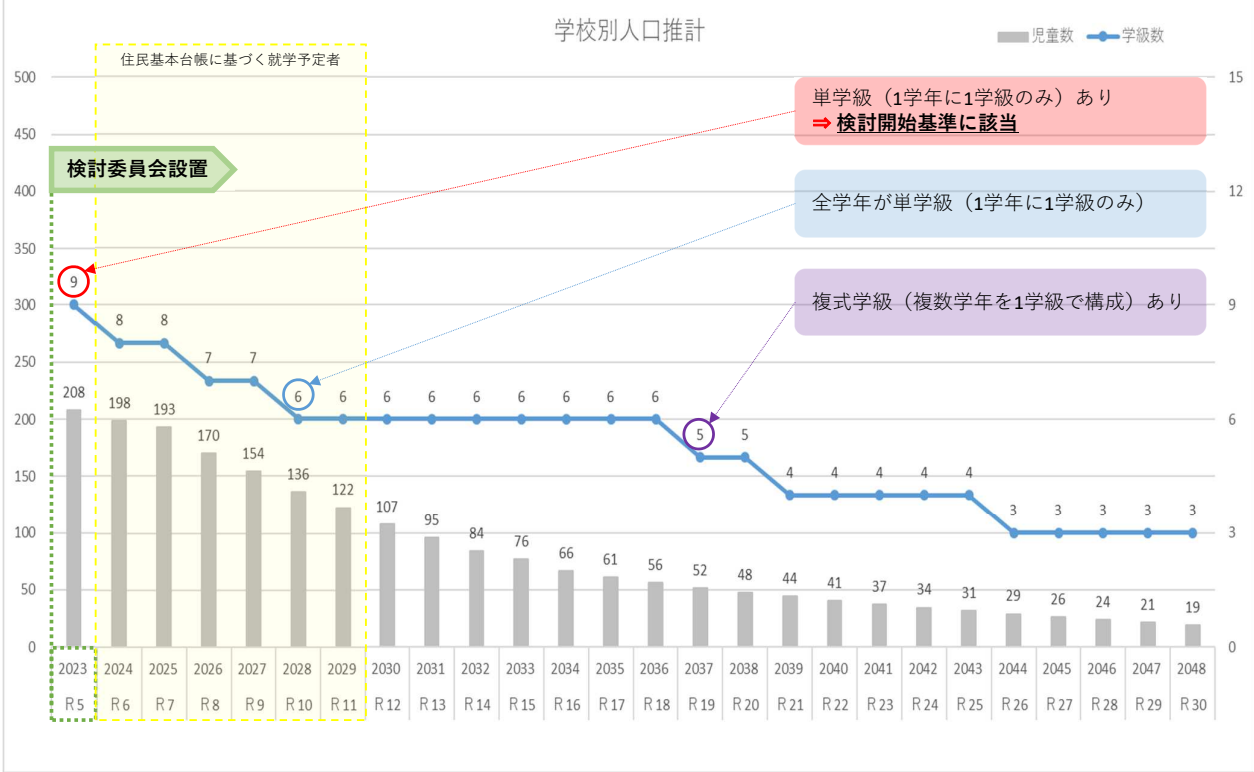

# 小学校

(各学校の状況と主な学校の組合せ)

## 【参考】

- ・単学級 : 1つの学年に1学級(クラス)のみ
- ・複式学級 : 複数の学年を1学級(クラス)に編制

《小学校の場合》

- ・単学級 1 1学級以下
- ・全学年単学級 6学級
- ・複式学級 5学級以下

西小学校	【中学校区】
	中央中学校

南小学校	【中学校区】
	中央中学校

西小学校 南小学校	【中学校区】
	中央中学校

西小学校 南小学校 東小学校 北小学校 菱小学校	【中学校区】
	中央中学校
	清流中学校