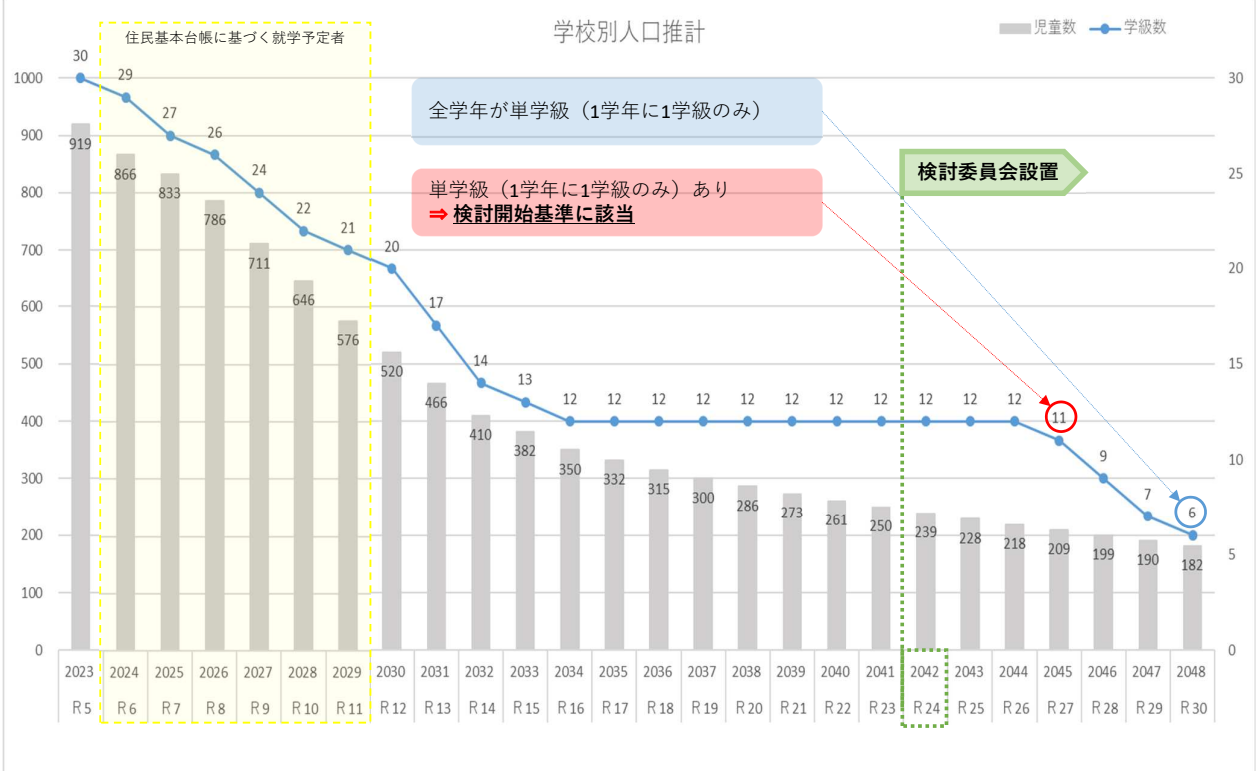

## 【参考】

- ・単学級 : 1つの学年に1学級(クラス)のみ
- ・複式学級 : 複数の学年を1学級(クラス)に編制

《小学校の場合》

- ・単学級 1 1学級以下
- ・全学年単学級 6学級
- ・複式学級 5学級以下

西小学校	【中学校区】
	中央中学校

南小学校	【中学校区】
	中央中学校

西小学校 南小学校	【中学校区】
	中央中学校

西小学校 南小学校 東小学校 北小学校 菱小学校	【中学校区】
	中央中学校
	清流中学校