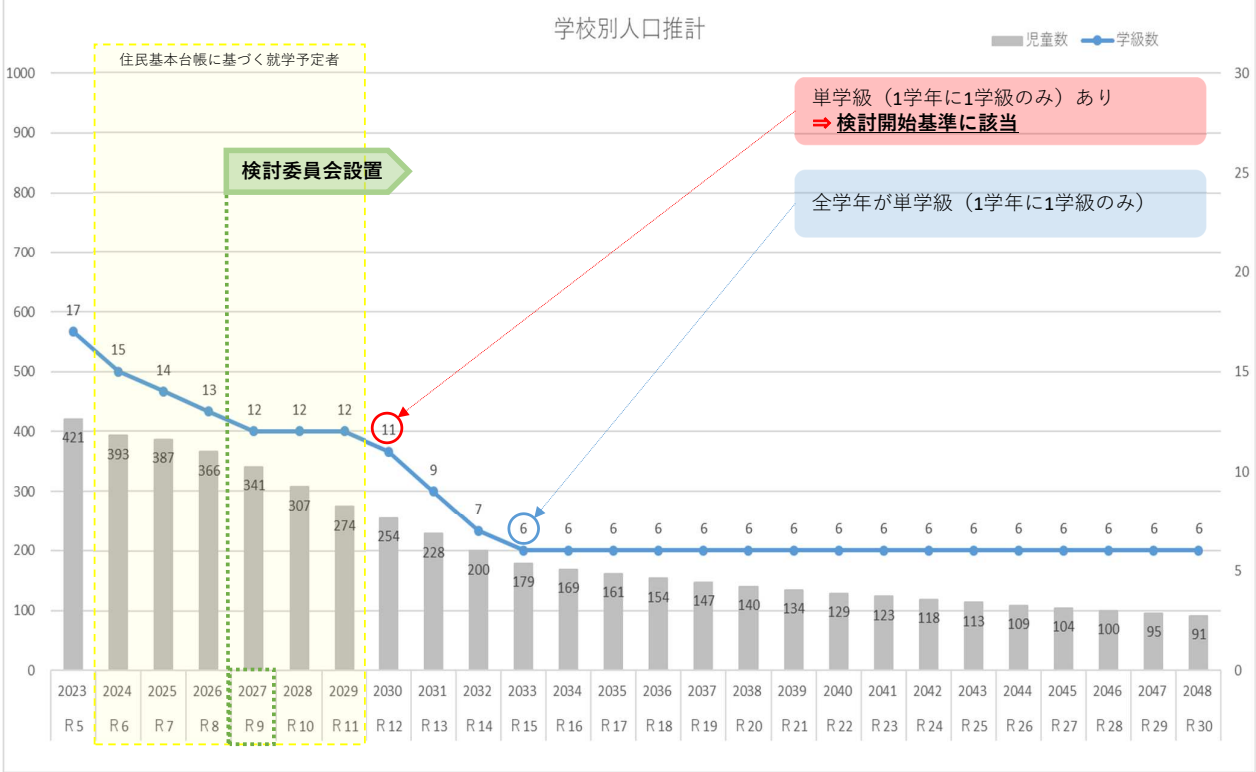

## 【参考】

- ・単学級 : 1つの学年に1学級(クラス)のみ
- ・複式学級 : 複数の学年を1学級(クラス)に編制

《小学校の場合》

- ・単学級 1 1学級以下
- ・全学年単学級 6学級
- ・複式学級 5学級以下

西小学校	【中学校区】
	中央中学校

南小学校	【中学校区】
	中央中学校

西小学校 南小学校	【中学校区】
	中央中学校

西小学校 南小学校 東小学校 北小学校 菱小学校	【中学校区】
	中央中学校
	清流中学校