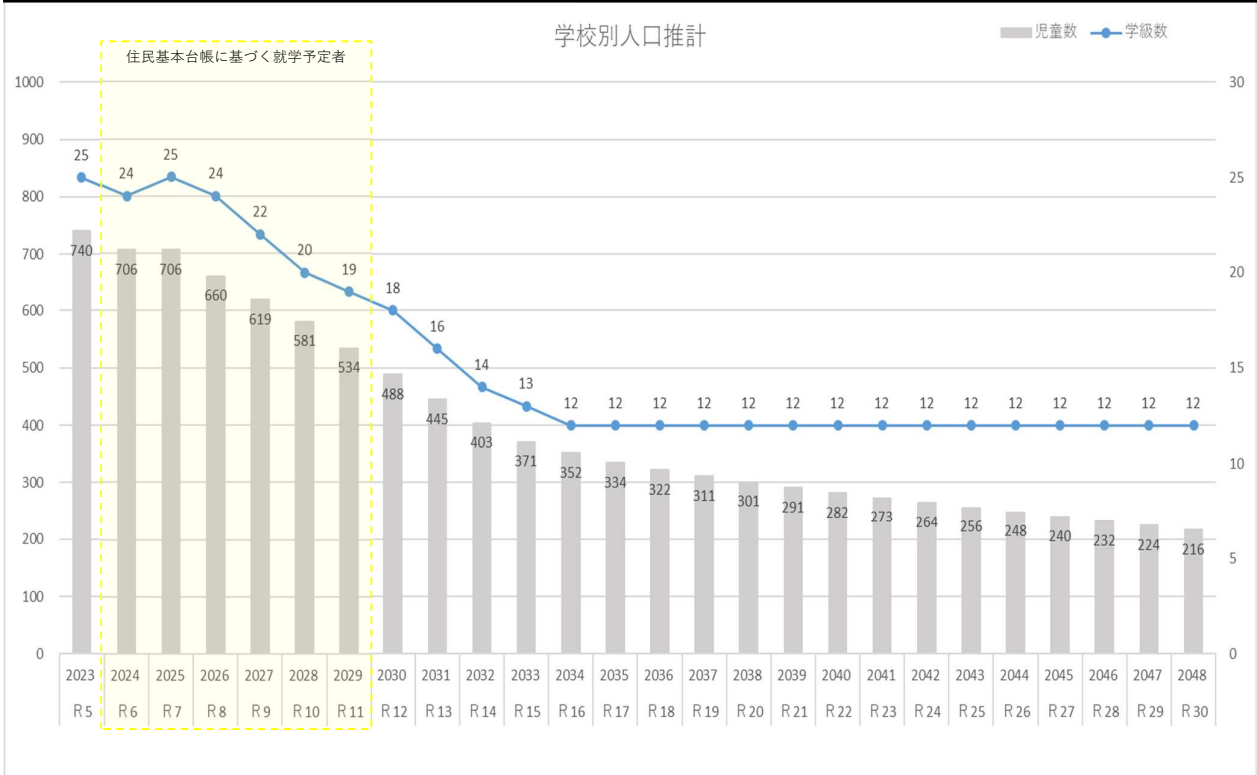

西小学校
南小学校
境野小学校

【中学校区】

中央中学校 境野中学校