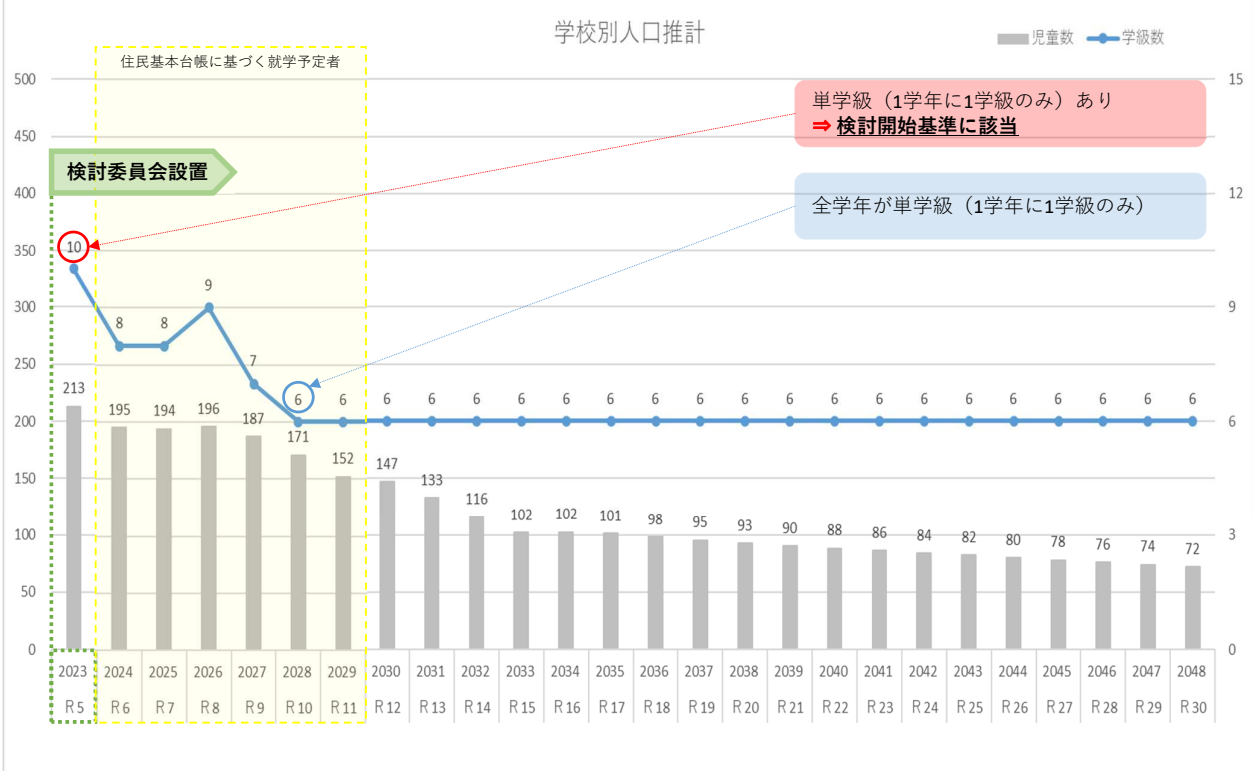

## 【参考】

- ・単学級 : 1つの学年に1学級(クラス)のみ
- ・複式学級 : 複数の学年を1学級(クラス)に編制

《小学校の場合》

- ・単学級 1 1学級以下
- ・全学年単学級 6学級
- ・複式学級 5学級以下

西小学校	【中学校区】
	中央中学校

南小学校	【中学校区】
	中央中学校

西小学校 南小学校	【中学校区】
	中央中学校

西小学校 南小学校 東小学校 北小学校 菱小学校	【中学校区】
	中央中学校
	清流中学校