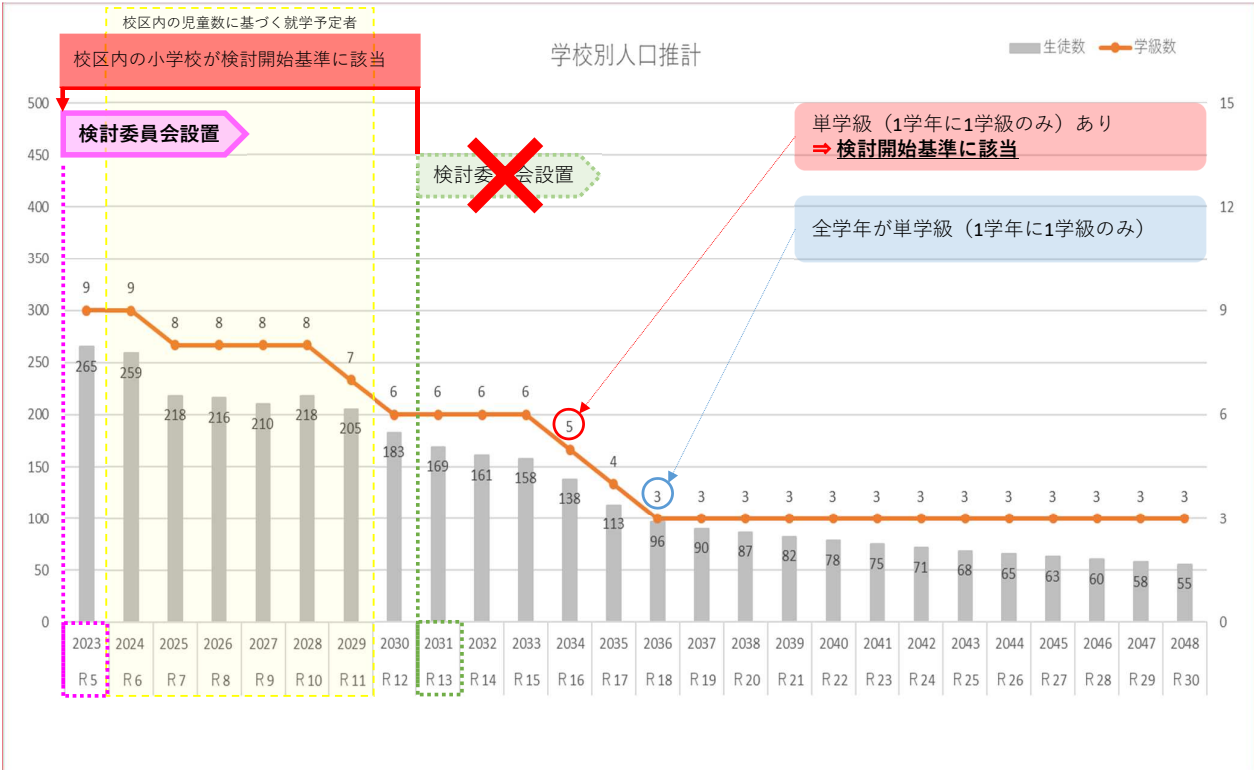

# 中学校

(各学校の状況と主な学校の組合せ)

## 【参考】

- ・単学級 : 1つの学年に1学級(クラス)のみ
- ・複式学級: 複数の学年を1学級(クラス)に編制

《中学校の場合》

- ・単学級 5学級以下
- ・全学年単学級 3学級
- ・複式学級 2学級以下

**中央中学校** 【中学校区内の小学校】

西小学校 南小学校

**中央中学校** 【中学校区内の小学校】

**清流中学校**