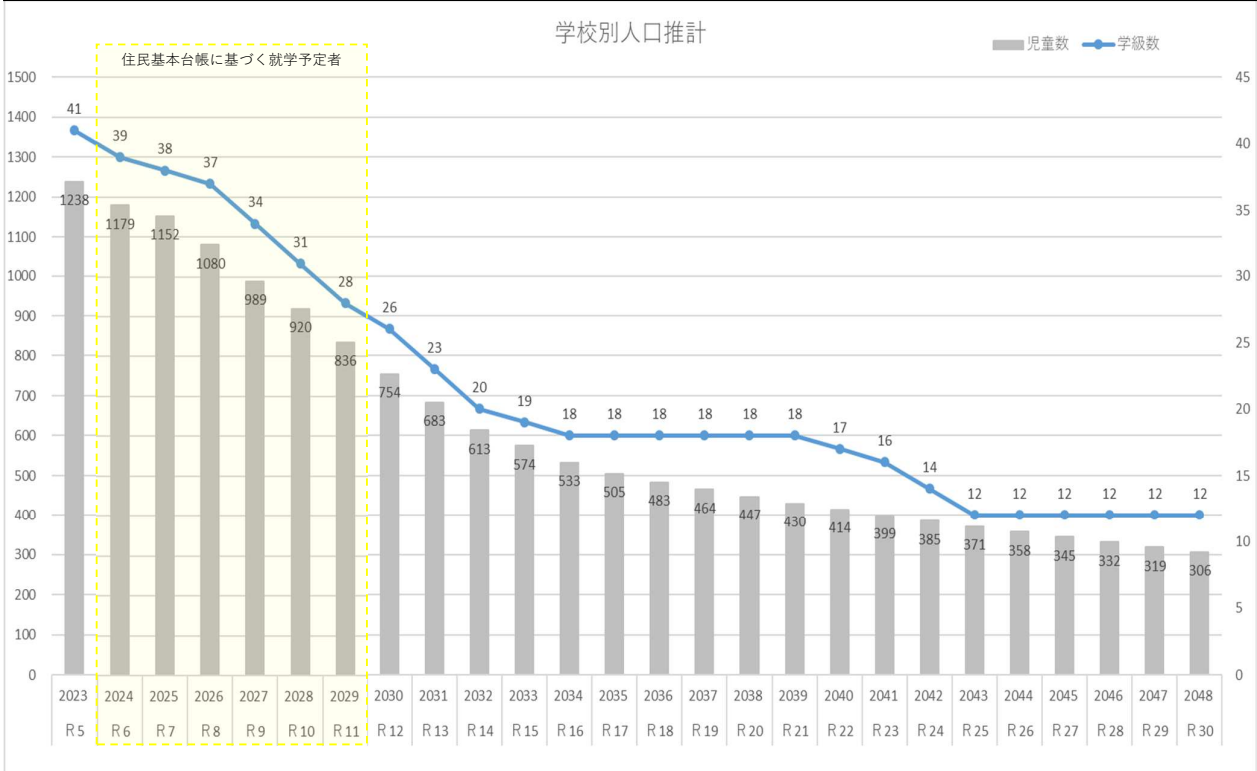

西小学校  
南小学校  
境野小学校

【中学校区】

中央中学校 境野中学校

西小学校 東小学校 境野小学校  
南小学校 北小学校  
菱小学校

【中学校区】

中央中学校 清流中学校 境野中学校

西小学校 南小学校	東小学校 北小学校	梅田南小学校 菱小学校	【中学校区】 中央中学校 清流中学校 梅田中学校
--------------	--------------	----------------	-----------------------------