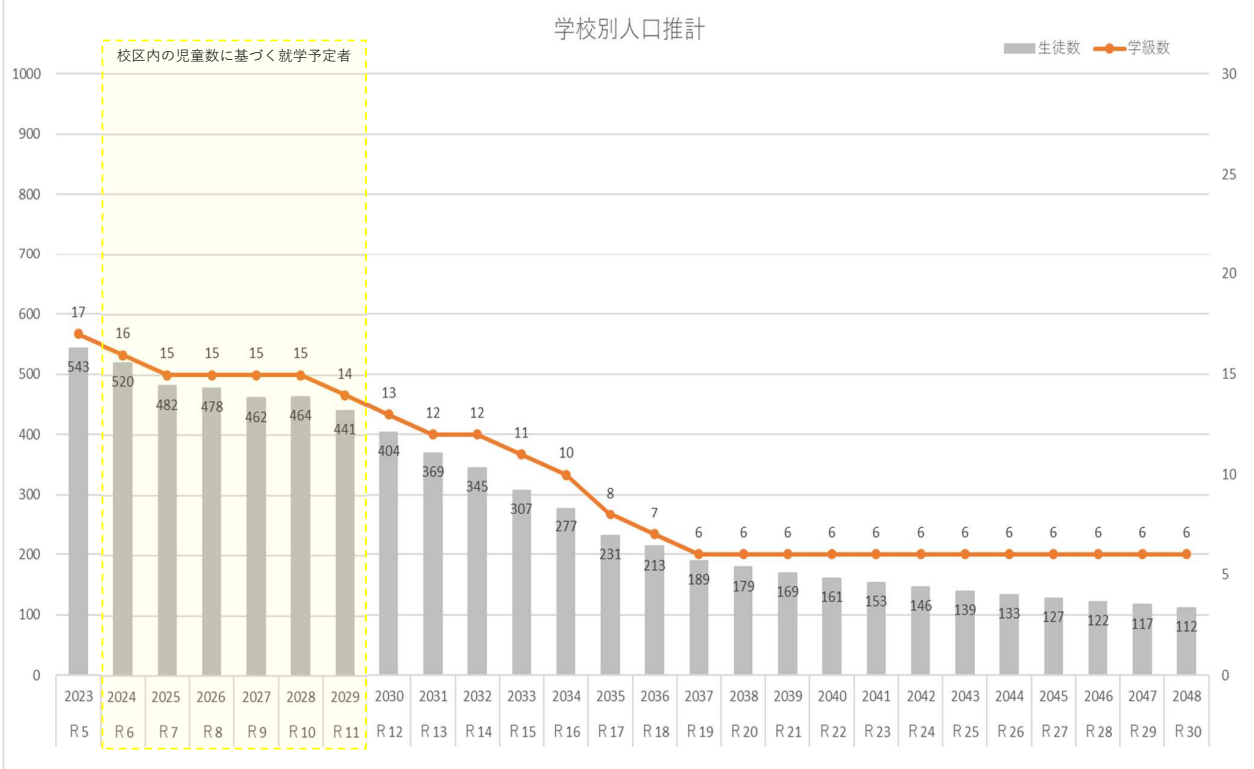

中央中学校 【中学校区内の小学校】

清流中学校

西小学校 南小学校
東小学校 北小学校 菱小学校