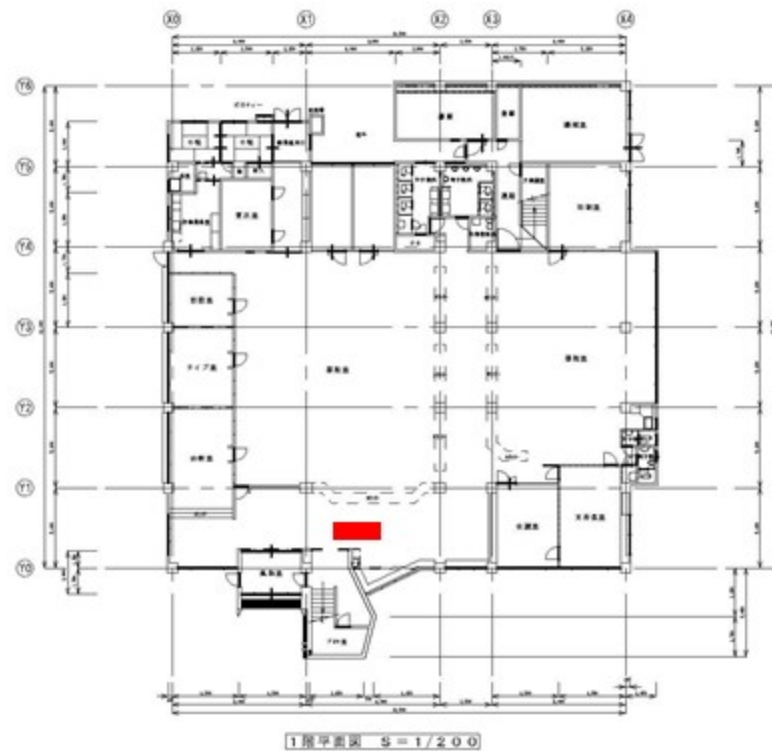

桐生市役所新庁舎広告付きモニター設置予定図

新里支所ディスプレイ配置図

■ 広告付きモニター

黒保根支所ディスプレイ配置図

 広告付きモニター

PROJECT	TITLE	SCALE (M1)	SCALE (M2)	D DATE	C DATE	DESIGNER	ARCHITECT	DATE	NO.	REV.	BY	
黒保根支所建築工事設計図	平面図	1:200			2023.8		株式会社 都市設備設計 建築士会					
							TEL 0277 (48) 1171 FAX 0277 (48) 2207					