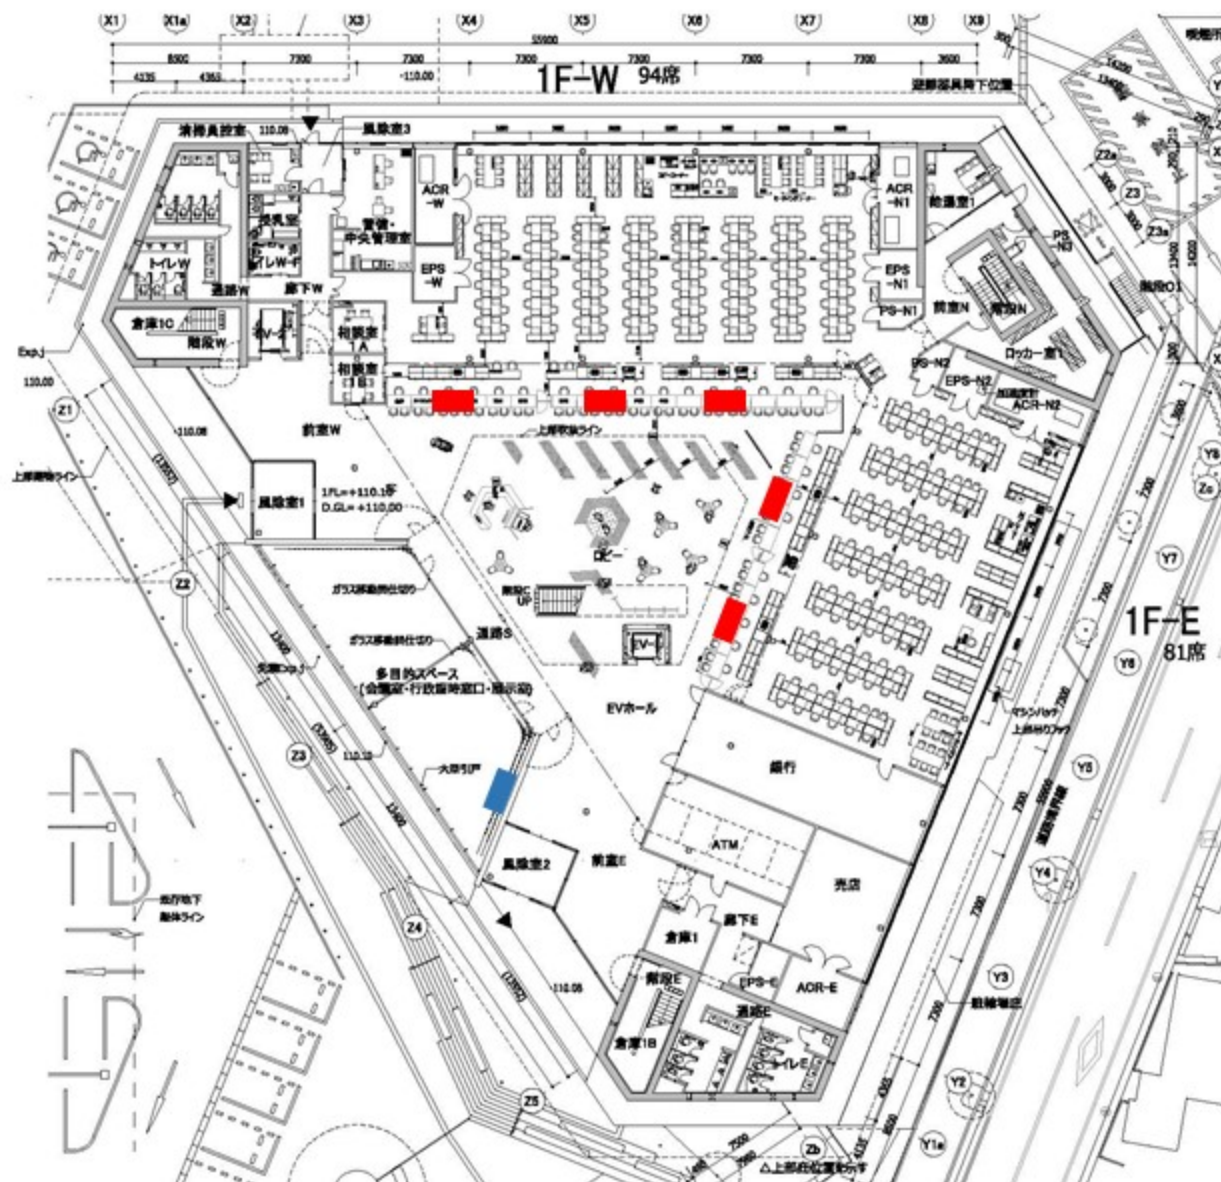

桐生市役所新庁舎広告付きモニター設置予定図

新里支所ディスプレイ配置図

■ 広告付きモニター

黒保根支所ディスプレイ配置図

 広告付きモニター

PROJECT	TITLE	SCALE (M1)	SCALE (M2)	D DATE	C DATE	DESIGNER	ARCHITECT	DATE	NO.	REV.	BY	
黒保根支所建築工事設計図	平面図	1:200			2023.8		株式会社 都市設備設計 建築士会					
							TEL 0277 (48) 1171 FAX 0277 (48) 2207					