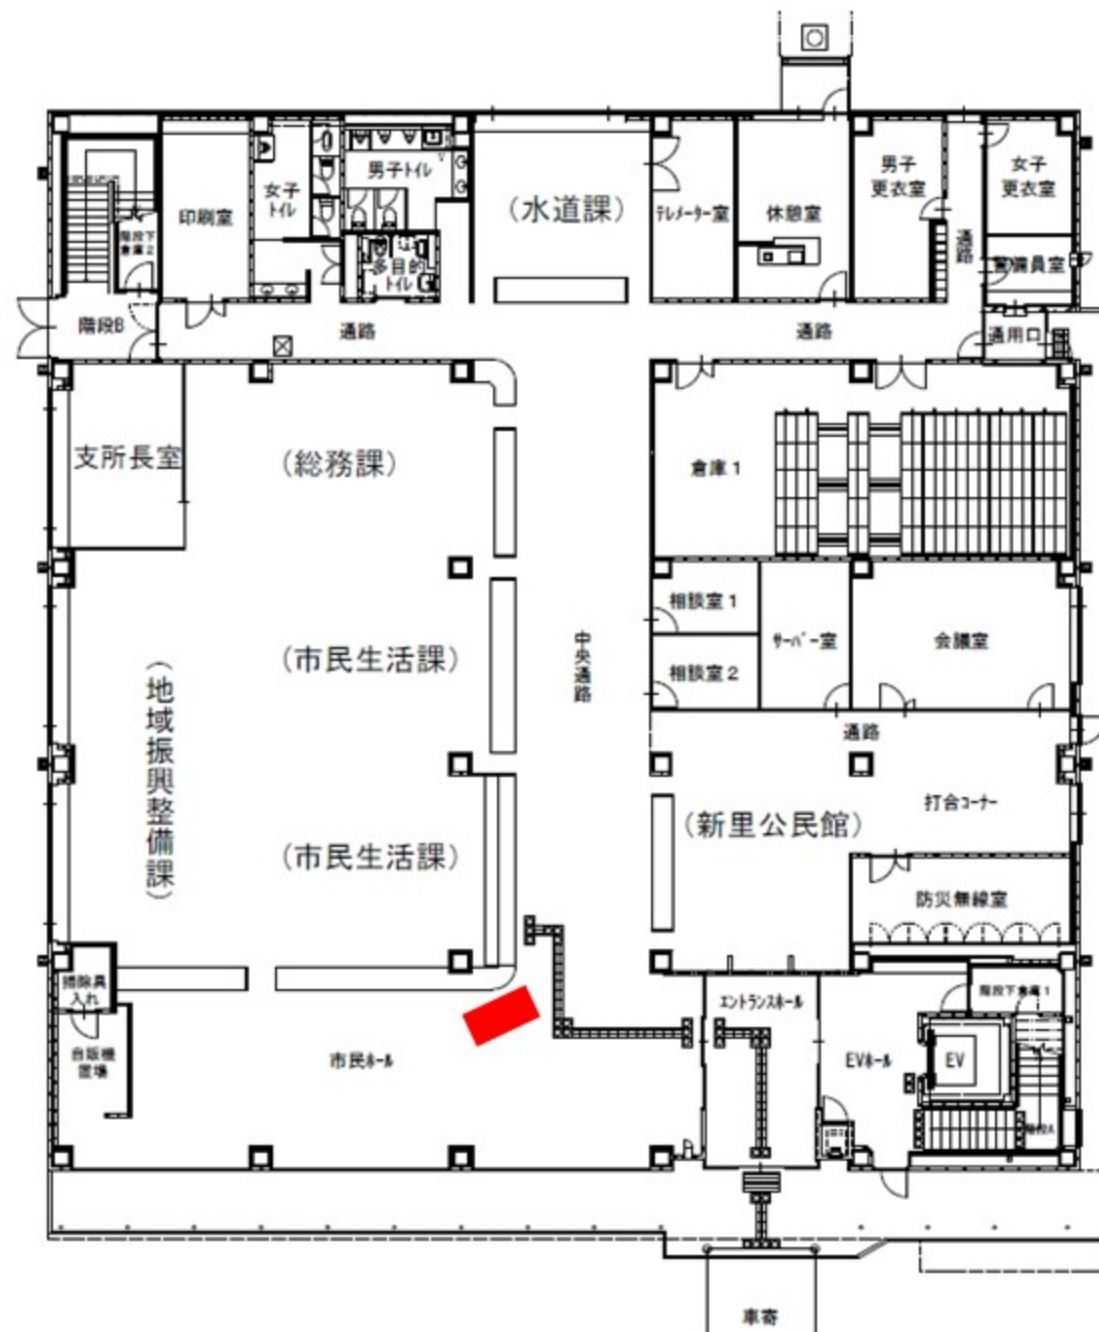

桐生市役所新庁舎広告付きモニター設置予定図

新里支所ディスプレイ配置図

■ 広告付きモニター

黒保根支所ディスプレイ配置図

 広告付きモニター

PROJECT	TITLE	SCALE (M1)	SCALE (M2)	D DATE	C DATE	DESIGNER	ARCHITECT	DATE	NO.	REV.	BY	
黒保根支所建築工事設計図	平面図	1:200			2023.8		株式会社 都市設備設計 建築士会					
							TEL 0277 (48) 1171 FAX 0277 (48) 2207					