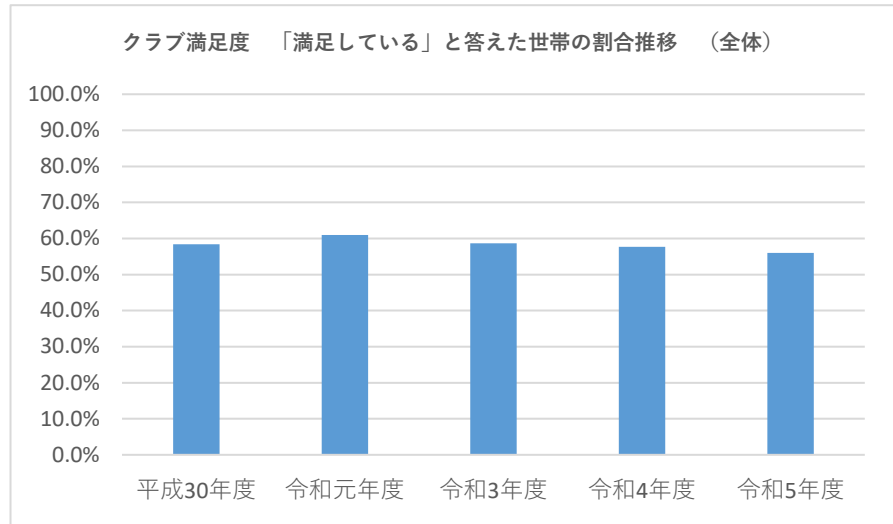

※参考1：クラブ満足度 「満足している」と答えた世帯の割合推移 (桐生市全体)

年度	割合
平成30年度	58.4%
令和元年度	61.0%
令和3年度	58.7%
令和4年度	57.7%
令和5年度	56.0%

※参考2：「クラブでの生活は楽しい」と答えた世帯の割合推移

年度	割合
平成30年度	56.6%
令和元年度	57.5%
令和3年度	61.0%
令和4年度	63.7%
令和5年度	61.8%