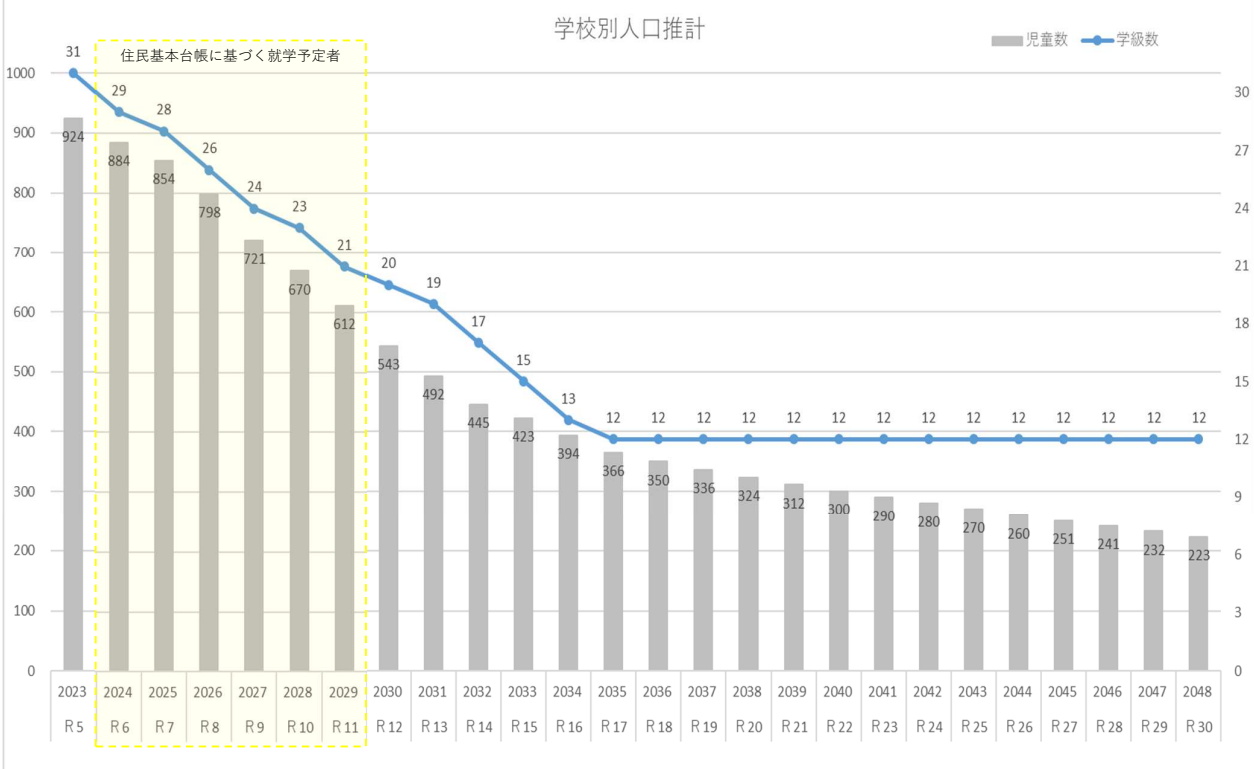

境野小学校	東小学校	【中学校区】
梅田南小学校	北小学校	境野中学校 清流中学校 梅田中学校
菱小学校