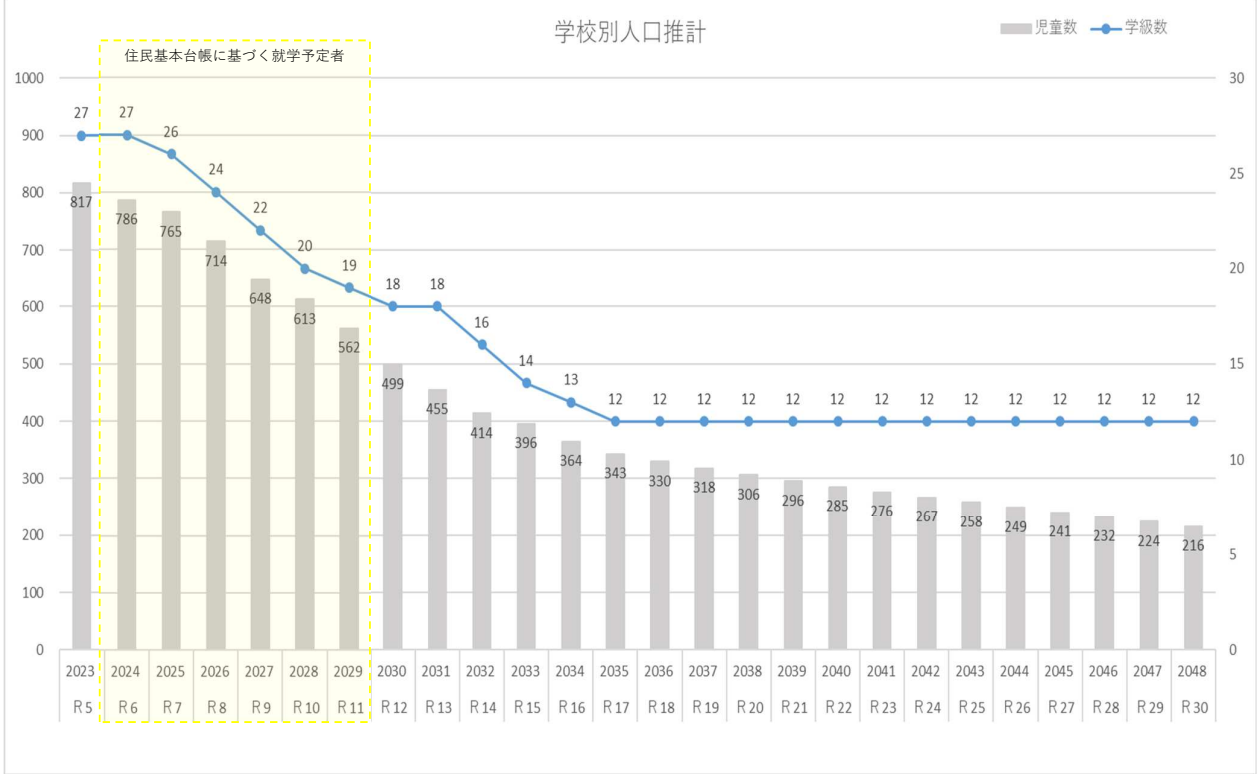

《小学校の場合》

- ・単学級 1 1学級以下
- ・全学年単学級 6学級
- ・複式学級 5学級以下

境野小学校	【中学校区】
	境野中学校

境野小学校 西小学校 南小学校	【中学校区】
	境野中学校
	中央中学校

境野小学校 東小学校
北小学校
菱小学校

【中学校区】

境野中学校 清流中学校

境野小学校
広沢小学校