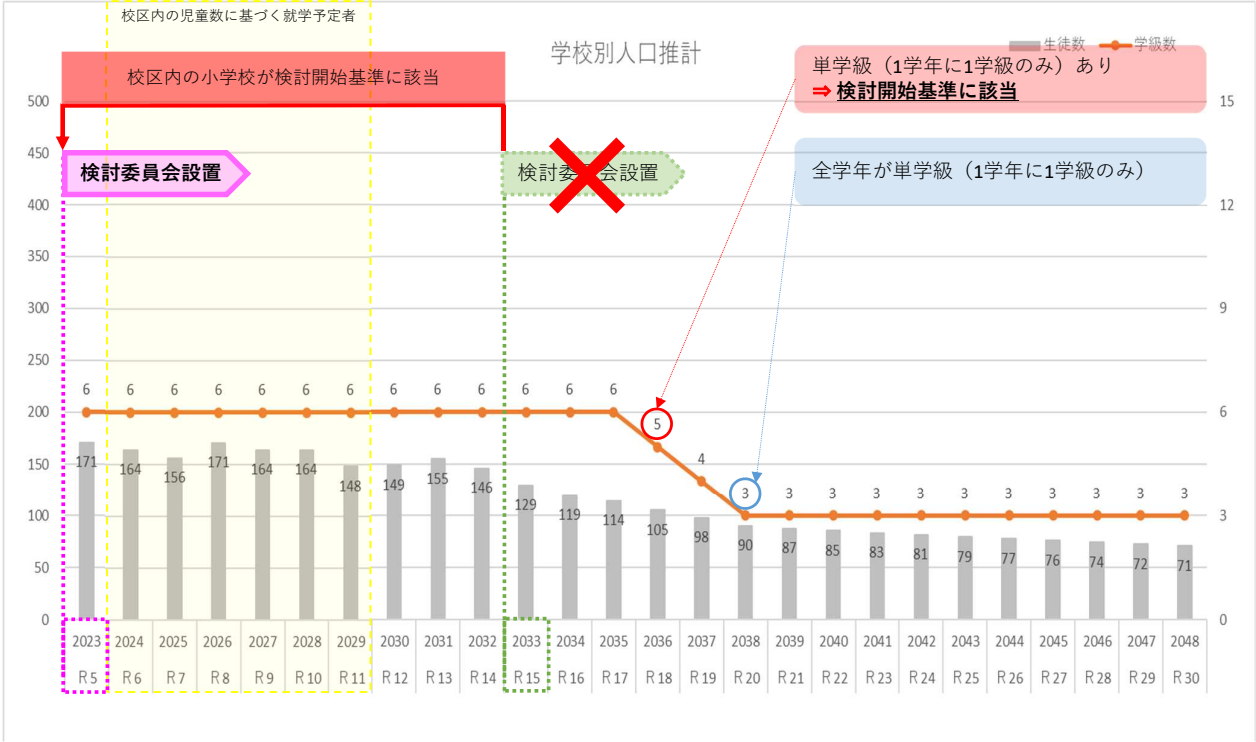

(各学校の状況と主な学校の組合せ)

【参考】

- ・単学級　：　1つの学年に1学級（クラス）のみ
- ・複式学級：　複数の学年を1学級（クラス）に編制

《中学校の場合》

- ・単学級　 5学級以下
- ・全学年単学級　 3学級
- ・複式学級　 2学級以下

境野中学校	【中学校区内の小学校】
	境野小学校

境野中学校 中央中学校	【中学校区内の小学校】
	境野小学校
	西小学校 南小学校

境野中学校
清流中学校