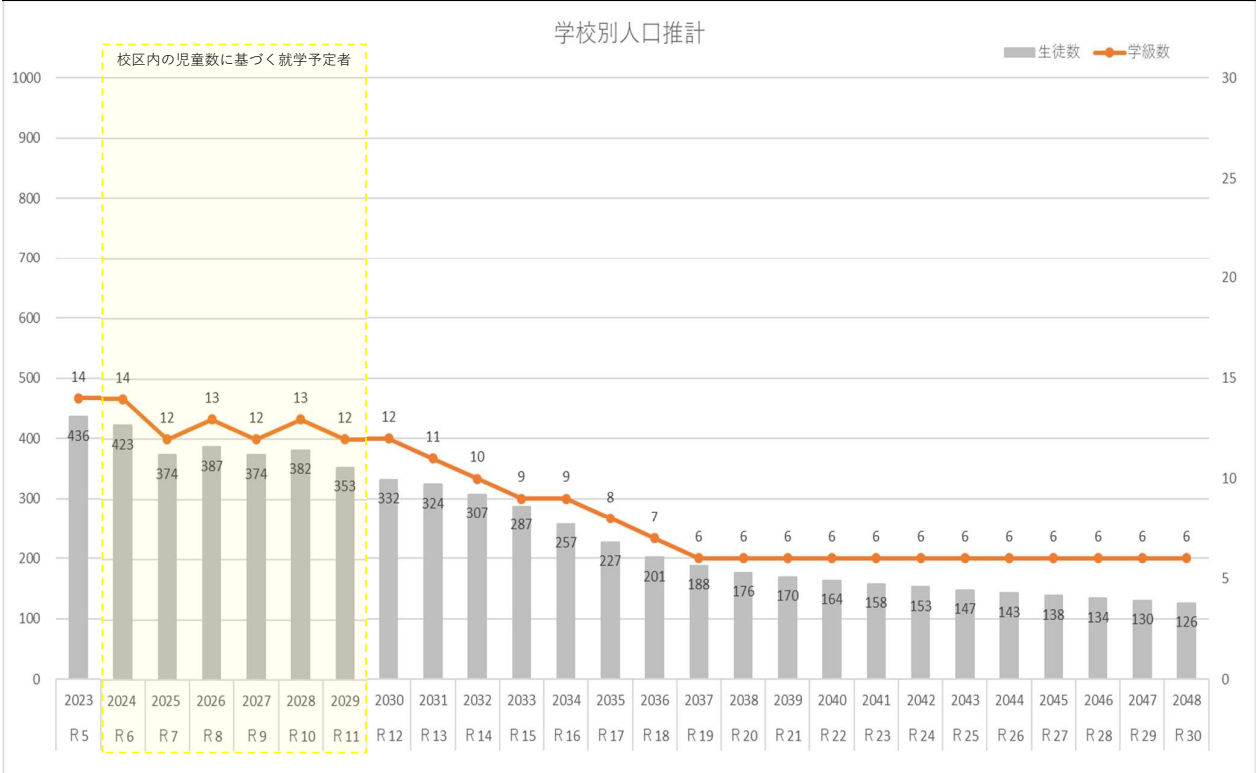

(各学校の状況と主な学校の組合せ)

【参考】

- ・単学級　：　1つの学年に1学級（クラス）のみ
- ・複式学級：　複数の学年を1学級（クラス）に編制

《中学校の場合》

- ・単学級　 5学級以下
- ・全学年単学級　 3学級
- ・複式学級　 2学級以下

境野中学校	【中学校区内の小学校】
	境野小学校

境野中学校 中央中学校	【中学校区内の小学校】
	境野小学校
	西小学校 南小学校

境野中学校
清流中学校