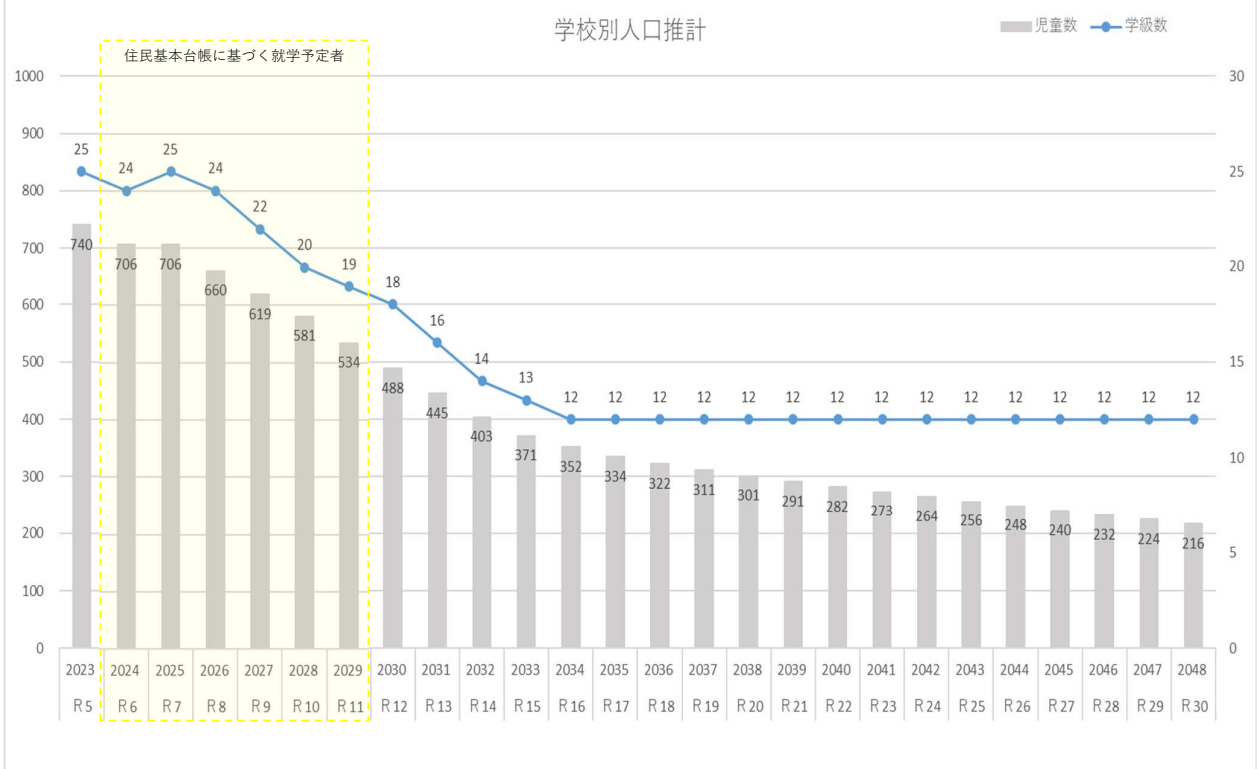

境野小学校 西小学校 南小学校	【中学校区】
	境野中学校
	中央中学校