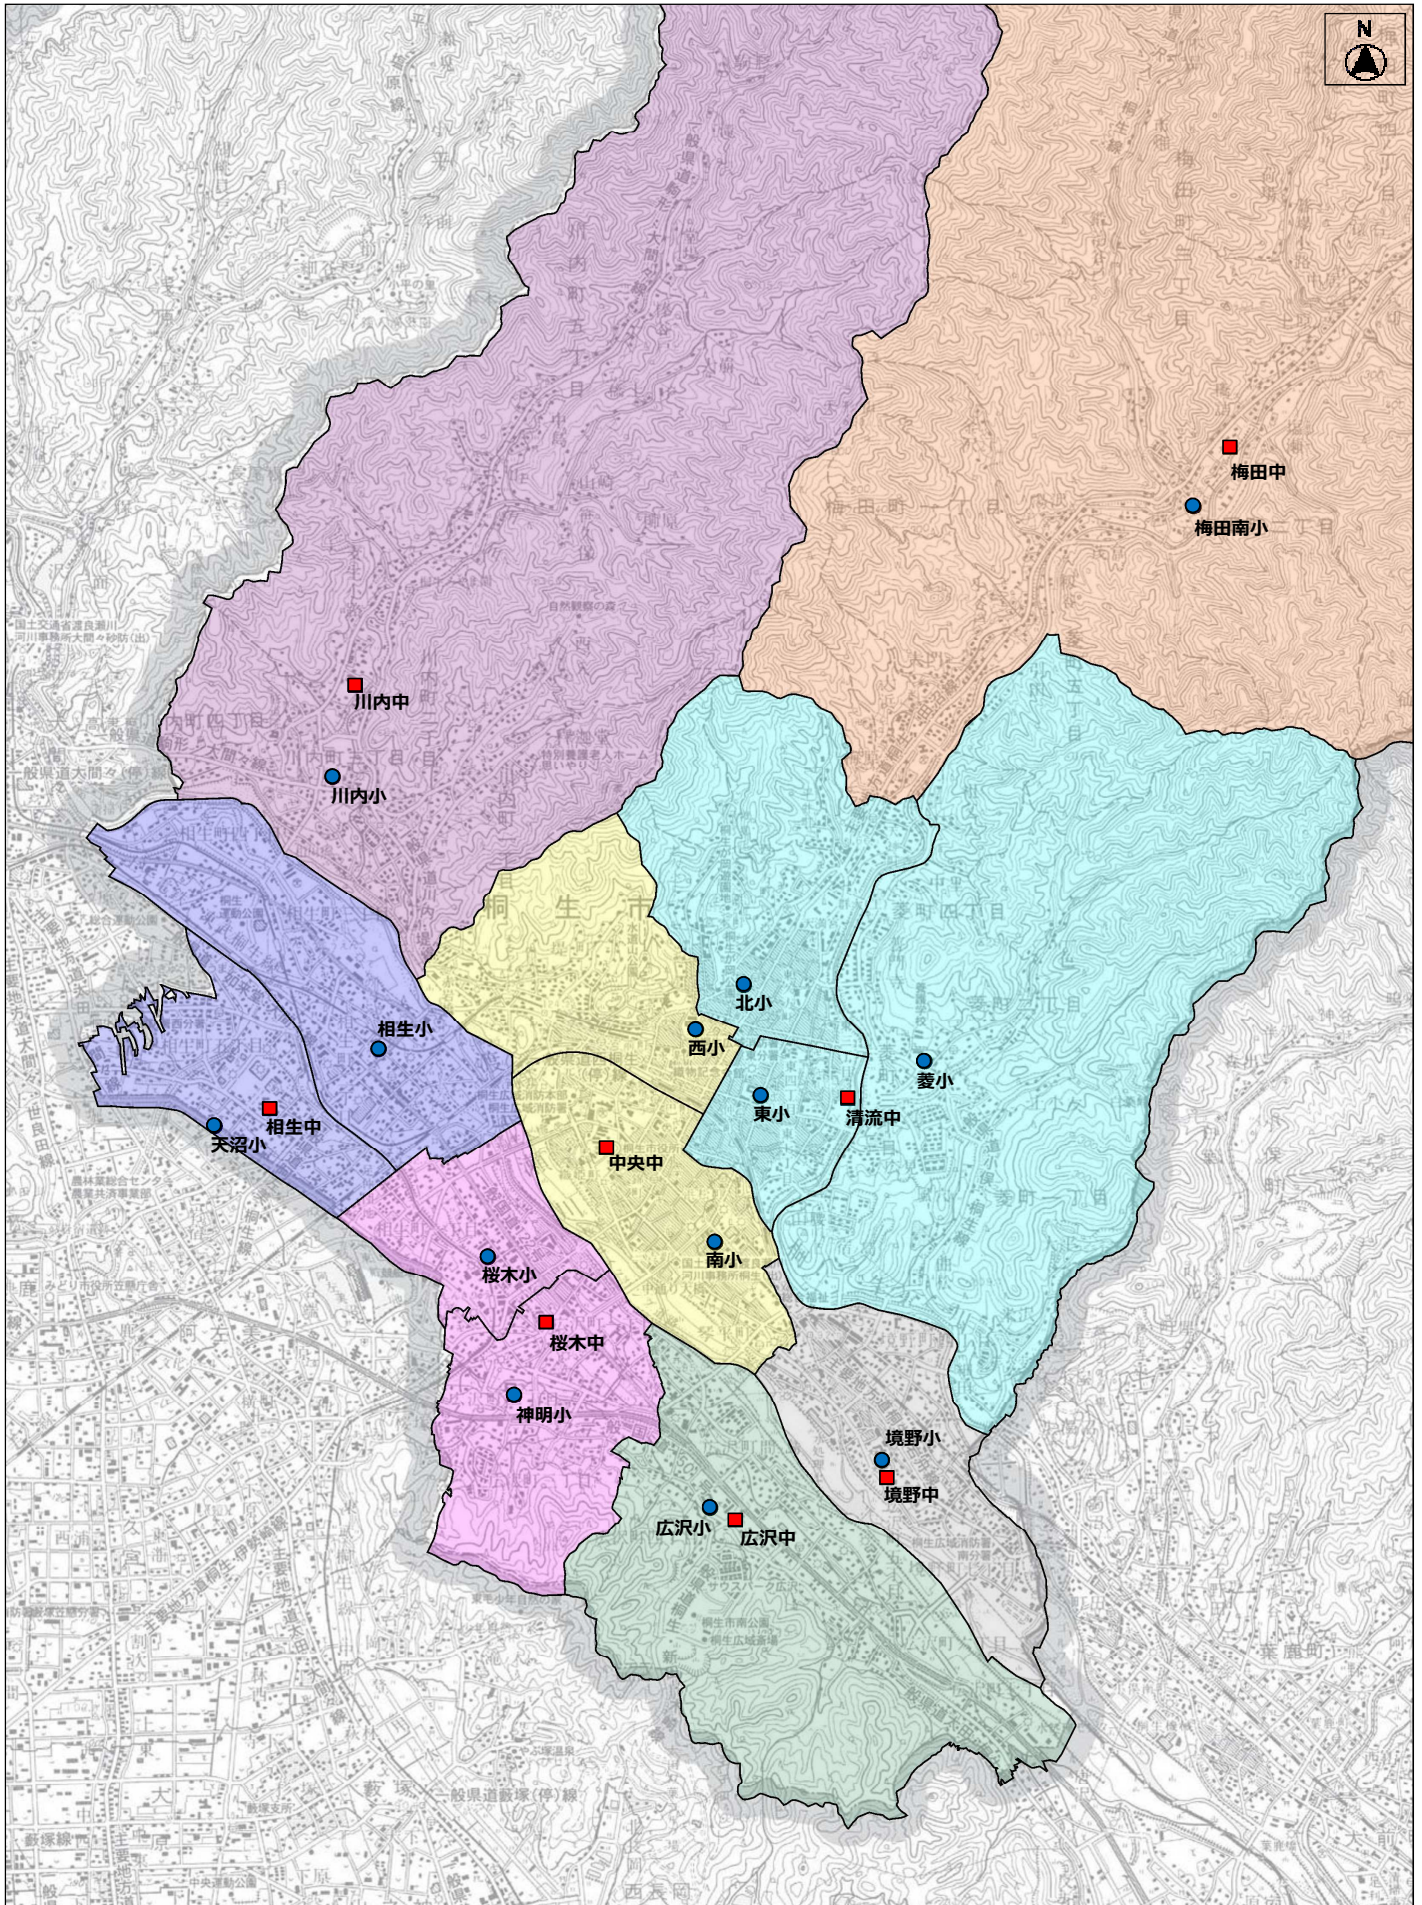

【中学校区内の小学校】

境野小学校
東小学校 北小学校 菱小学校

境野中学校
広沢中学校

【中学校区内の小学校】

境野小学校
広沢小学校

境野中学校

中央中学校

清流中学校

【中学校区内の小学校】

境野小学校 西小学校 南小学校

東小学校 北小学校 菱小学校

境野中学校

清流中学校

梅田中学校

【中学校区内の小学校】

境野小学校 梅田南小学校

東小学校 北小学校 菱小学校

境野中学校 清流中学校
中央中学校 梅田中学校

【中学校区内の小学校】

境野小学校 東小学校 北小学校 菱小学校
西小学校 南小学校 梅田南小学校

縮尺 1 : 40000

小学校	中学校	義務教育学校
-----	-----	--------

縮尺 1 : 40000

小学校	中学校	義務教育 学校
-----	-----	------------