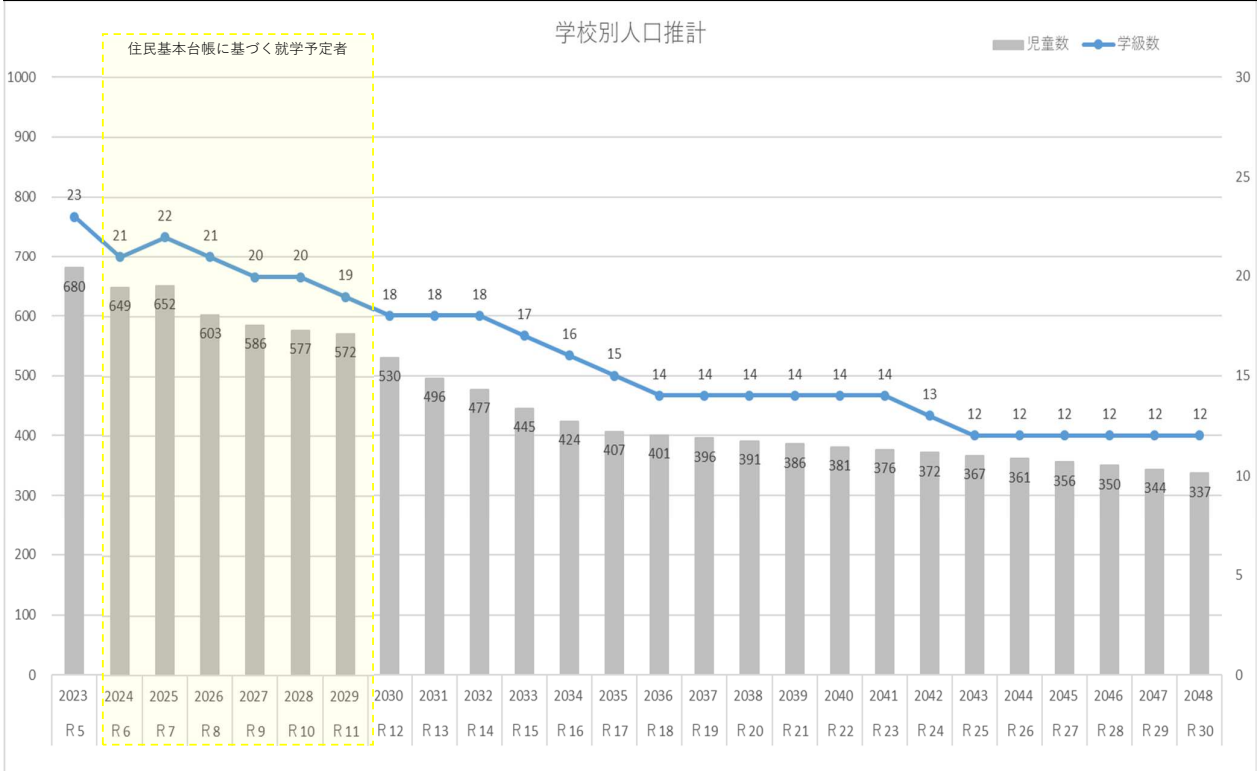

境野小学校
広沢小学校

【中学校区】

境野中学校 広沢中学校