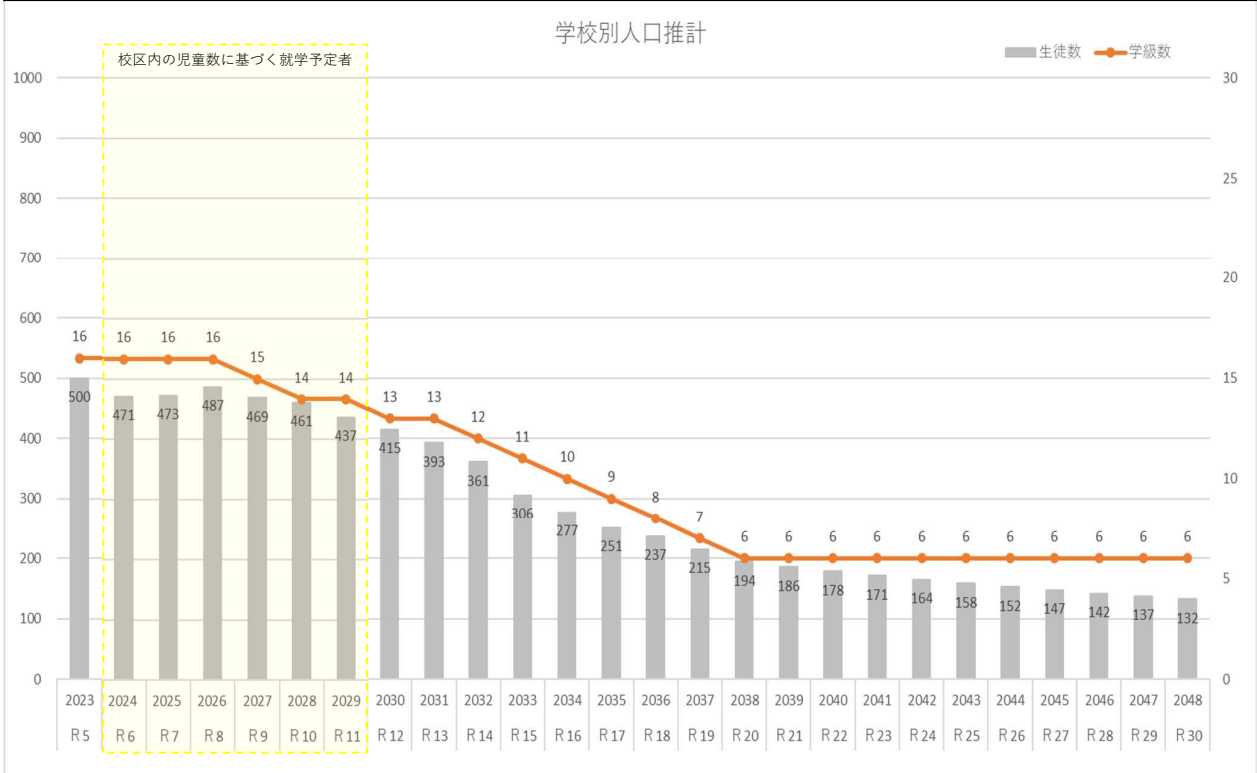

境野中学校

清流中学校

梅田中学校

【中学校区内の小学校】

境野小学校 梅田南小学校

東小学校 北小学校 菱小学校