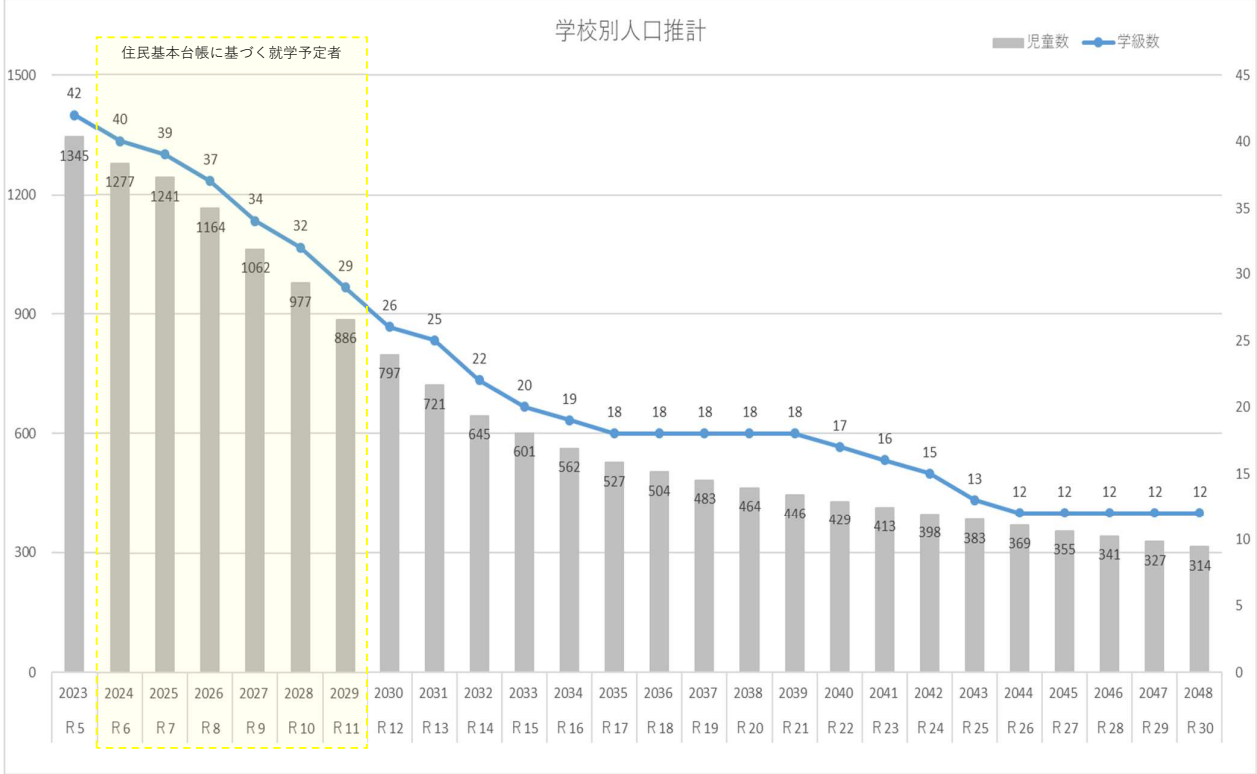

境野小学校 東小学校 梅田南小学校
西小学校 北小学校
南小学校 菱小学校

【中学校区】

境野中学校 中央中学校 清流中学校 梅田中学校