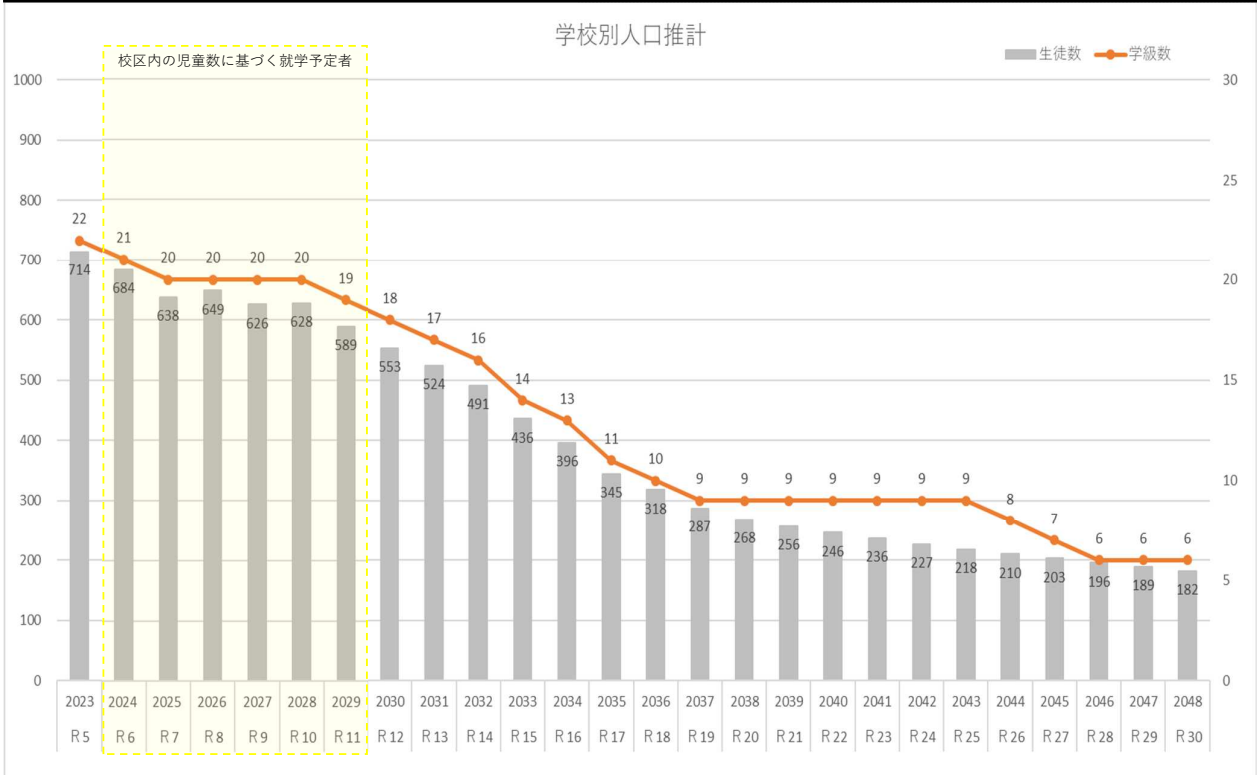

境野中学校

中央中学校

清流中学校

【中学校区内の小学校】

境野小学校 西小学校 南小学校

東小学校 北小学校 菱小学校