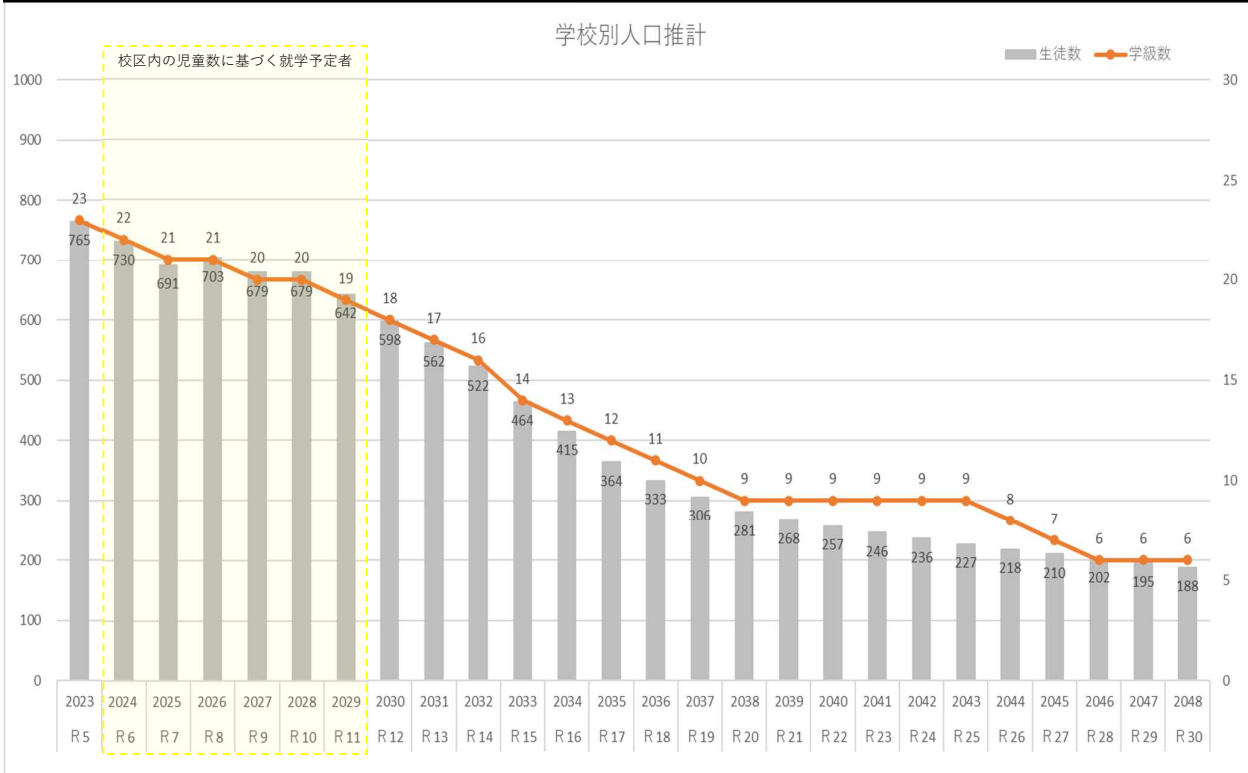

境野中学校 清流中学校
中央中学校 梅田中学校

【中学校区内の小学校】

境野小学校 東小学校 北小学校 菱小学校
西小学校 南小学校 梅田南小学校