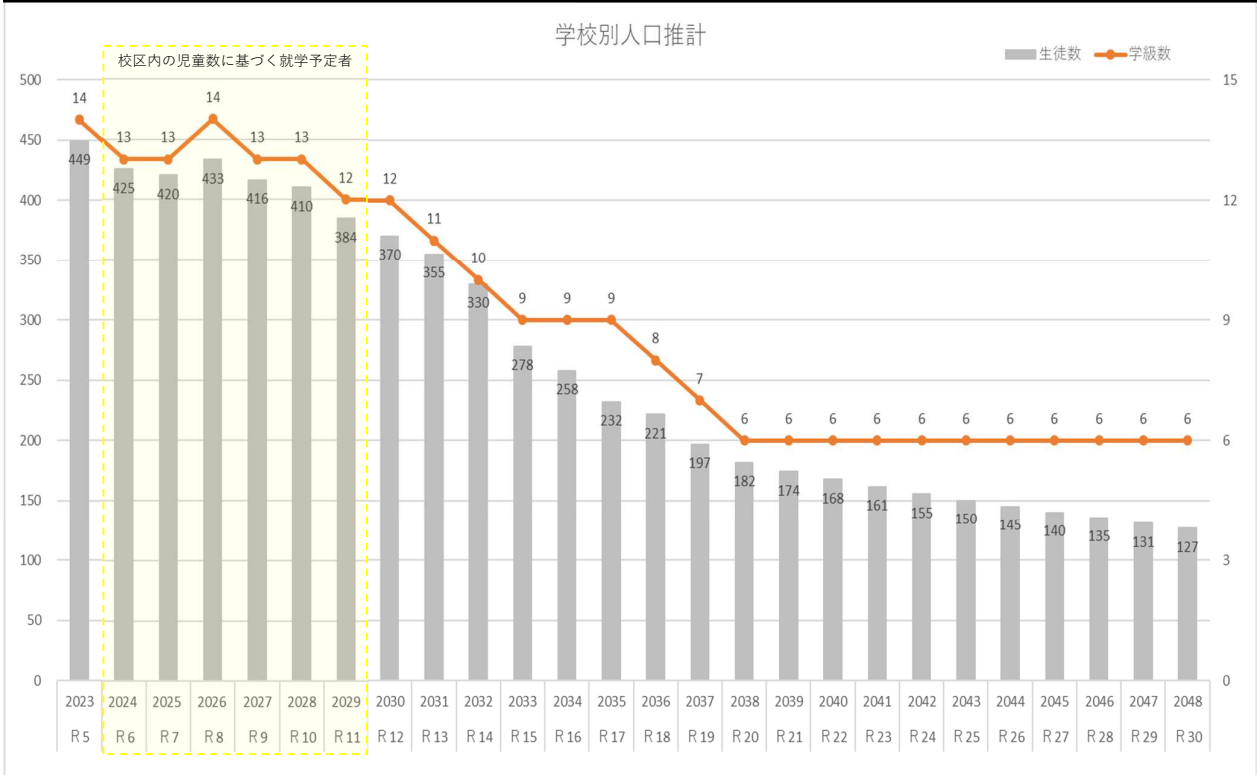

境野中学校
清流中学校

【中学校区内の小学校】

境野小学校
東小学校 北小学校 菱小学校