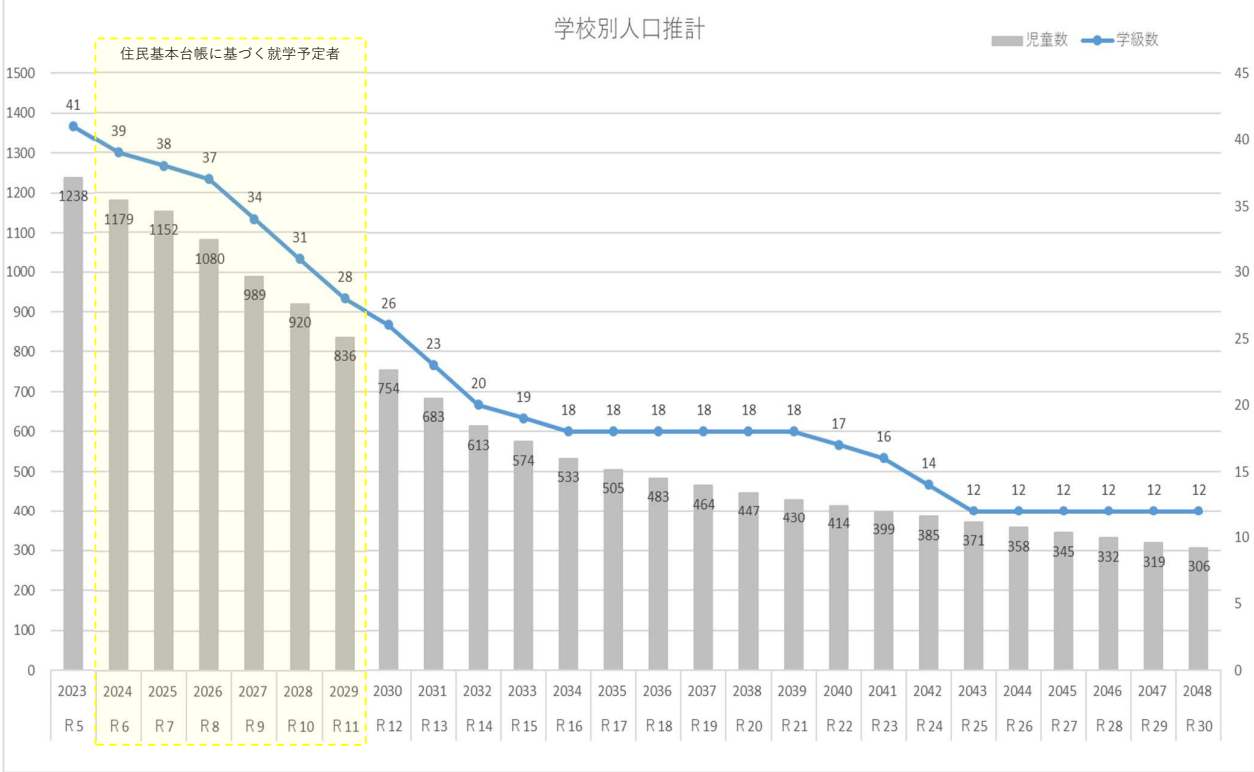

境野小学校	東小学校	【中学校区】
西小学校	北小学校	境野中学校 中央中学校 清流中学校
南小学校	菱小学校