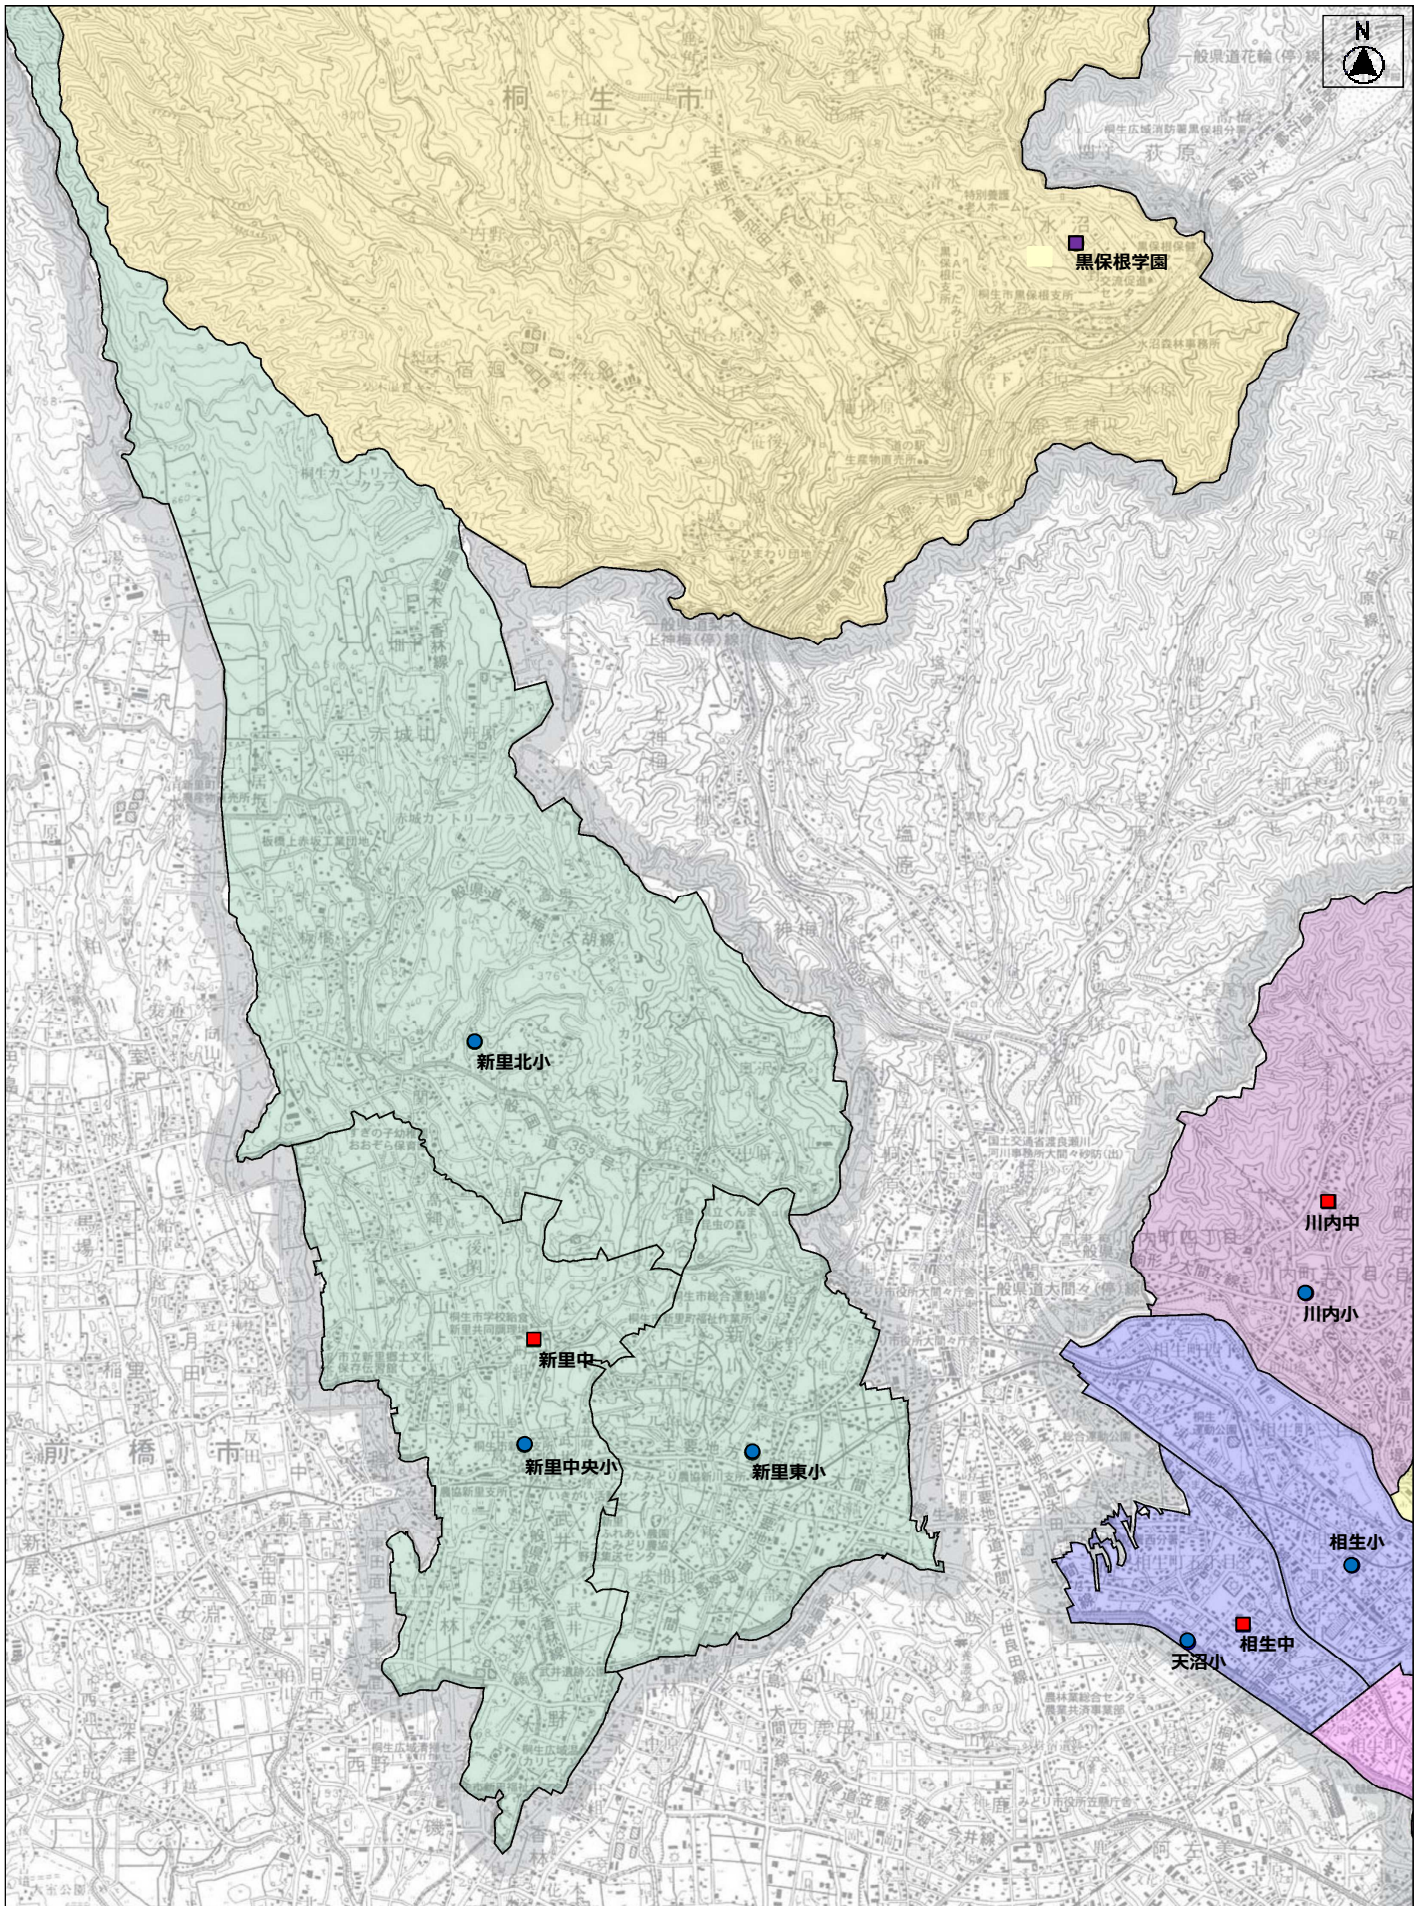

【中学校区内の小学校】

境野小学校
東小学校 北小学校 菱小学校

境野中学校
広沢中学校

【中学校区内の小学校】

境野小学校
広沢小学校

境野中学校

中央中学校

清流中学校

【中学校区内の小学校】

境野小学校 西小学校 南小学校

東小学校 北小学校 菱小学校

境野中学校

清流中学校

梅田中学校

【中学校区内の小学校】

境野小学校 梅田南小学校

東小学校 北小学校 菱小学校

境野中学校 清流中学校
中央中学校 梅田中学校

【中学校区内の小学校】

境野小学校 東小学校 北小学校 菱小学校
西小学校 南小学校 梅田南小学校

縮尺 1 : 40000

小学校	中学校	義務教育学校
-----	-----	--------

縮尺 1 : 40000

小学校	中学校	義務教育 学校
-----	-----	------------