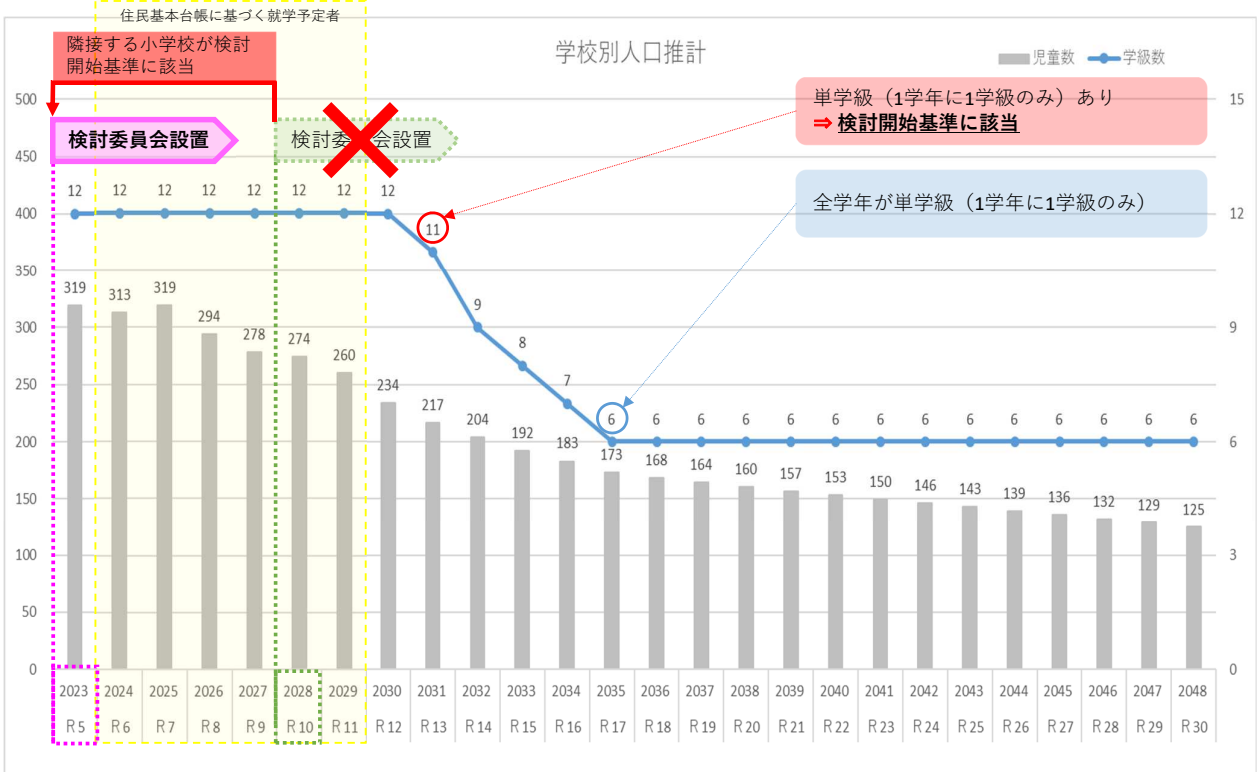

境野小学校	【中学校区】
	境野中学校