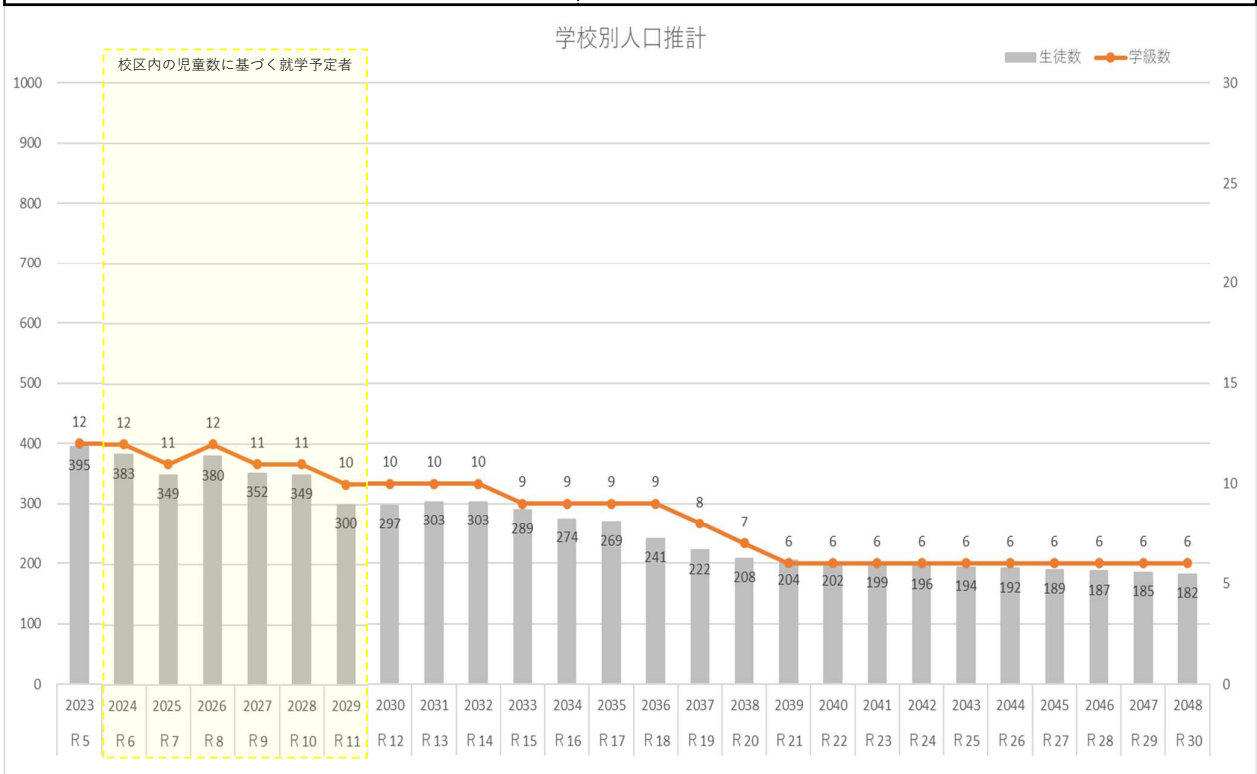

【中学校区内の小学校】

境野小学校
東小学校 北小学校 菱小学校

境野中学校
広沢中学校

【中学校区内の小学校】

境野小学校
広沢小学校

境野中学校

中央中学校

清流中学校