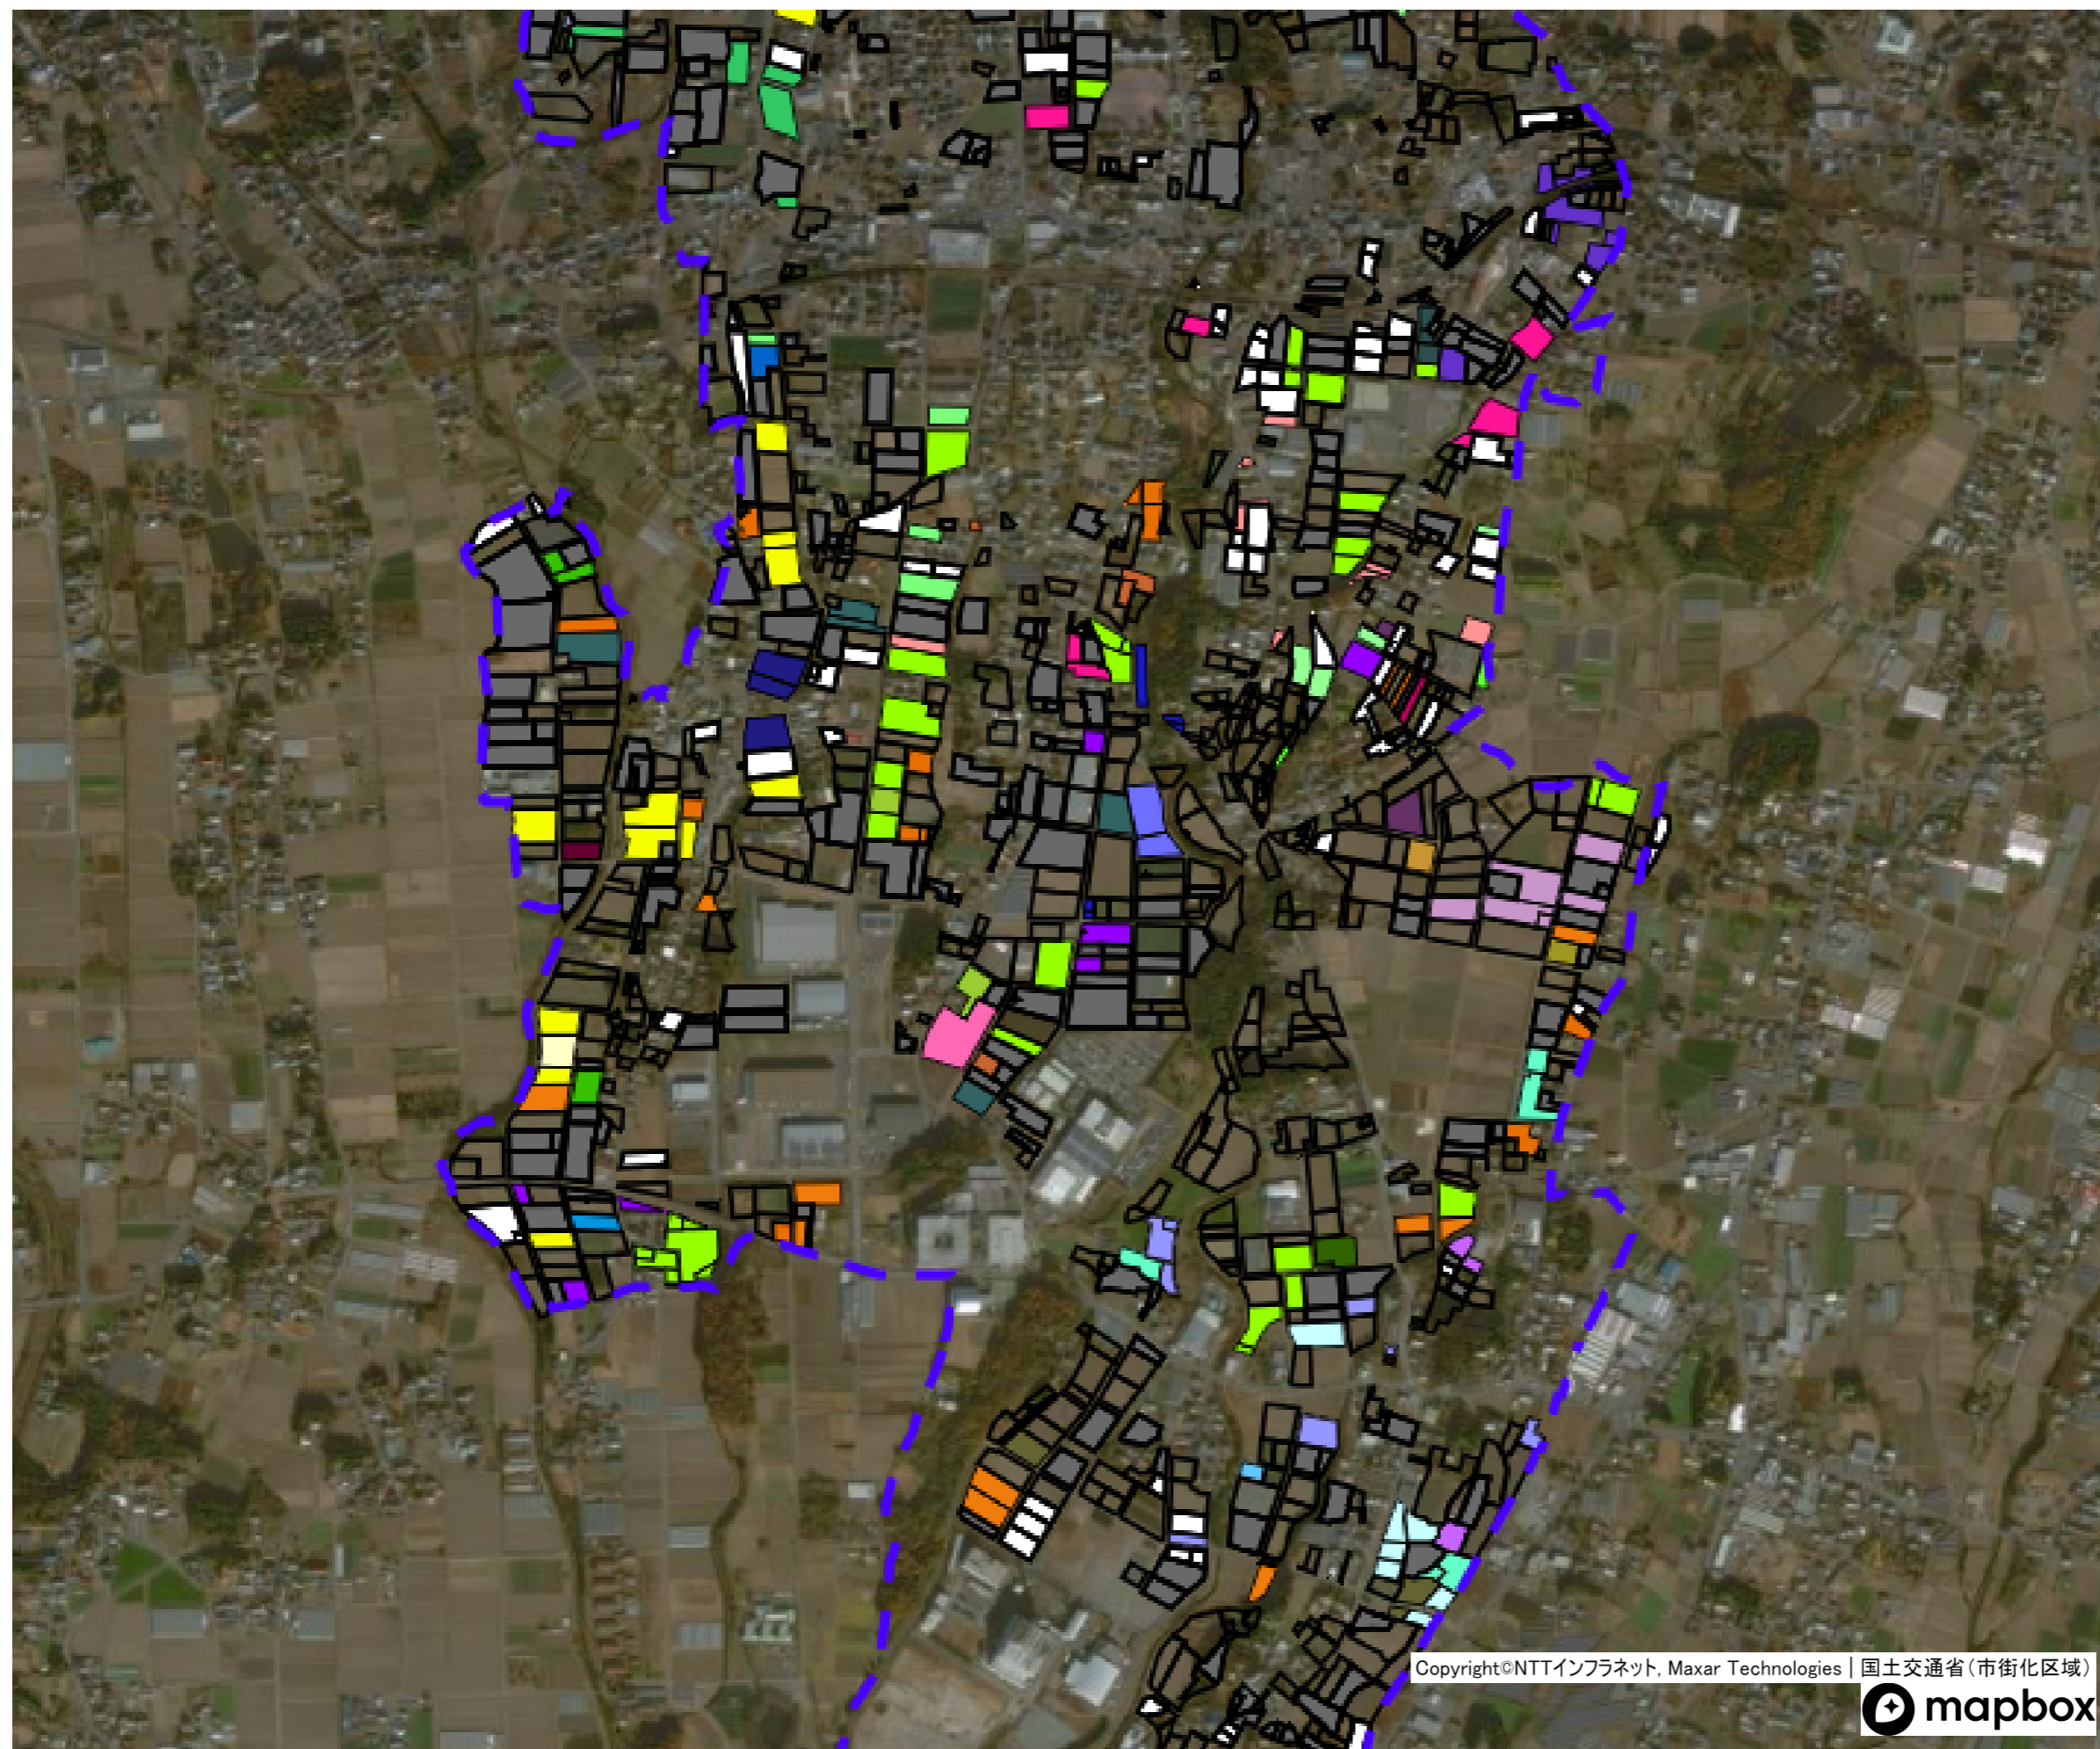

地域の農業を担う者

Copyright©NTTインフラネット, Maxar Technologies | 国土交通省(市街化区域)

- 農業を担う者未定の農地 (白色)
- 農業を担う者以外の農地 (灰色)
- 意向不明の農地 (透明)

地域の農業を担う者

Copyright©NTTインフラネット, Maxar Technologies | 国土交通省(市街化区域)

- 農業を担う者未定の農地 (白色)
- 農業を担う者以外の農地 (灰色)
- 意向不明の農地 (透明)