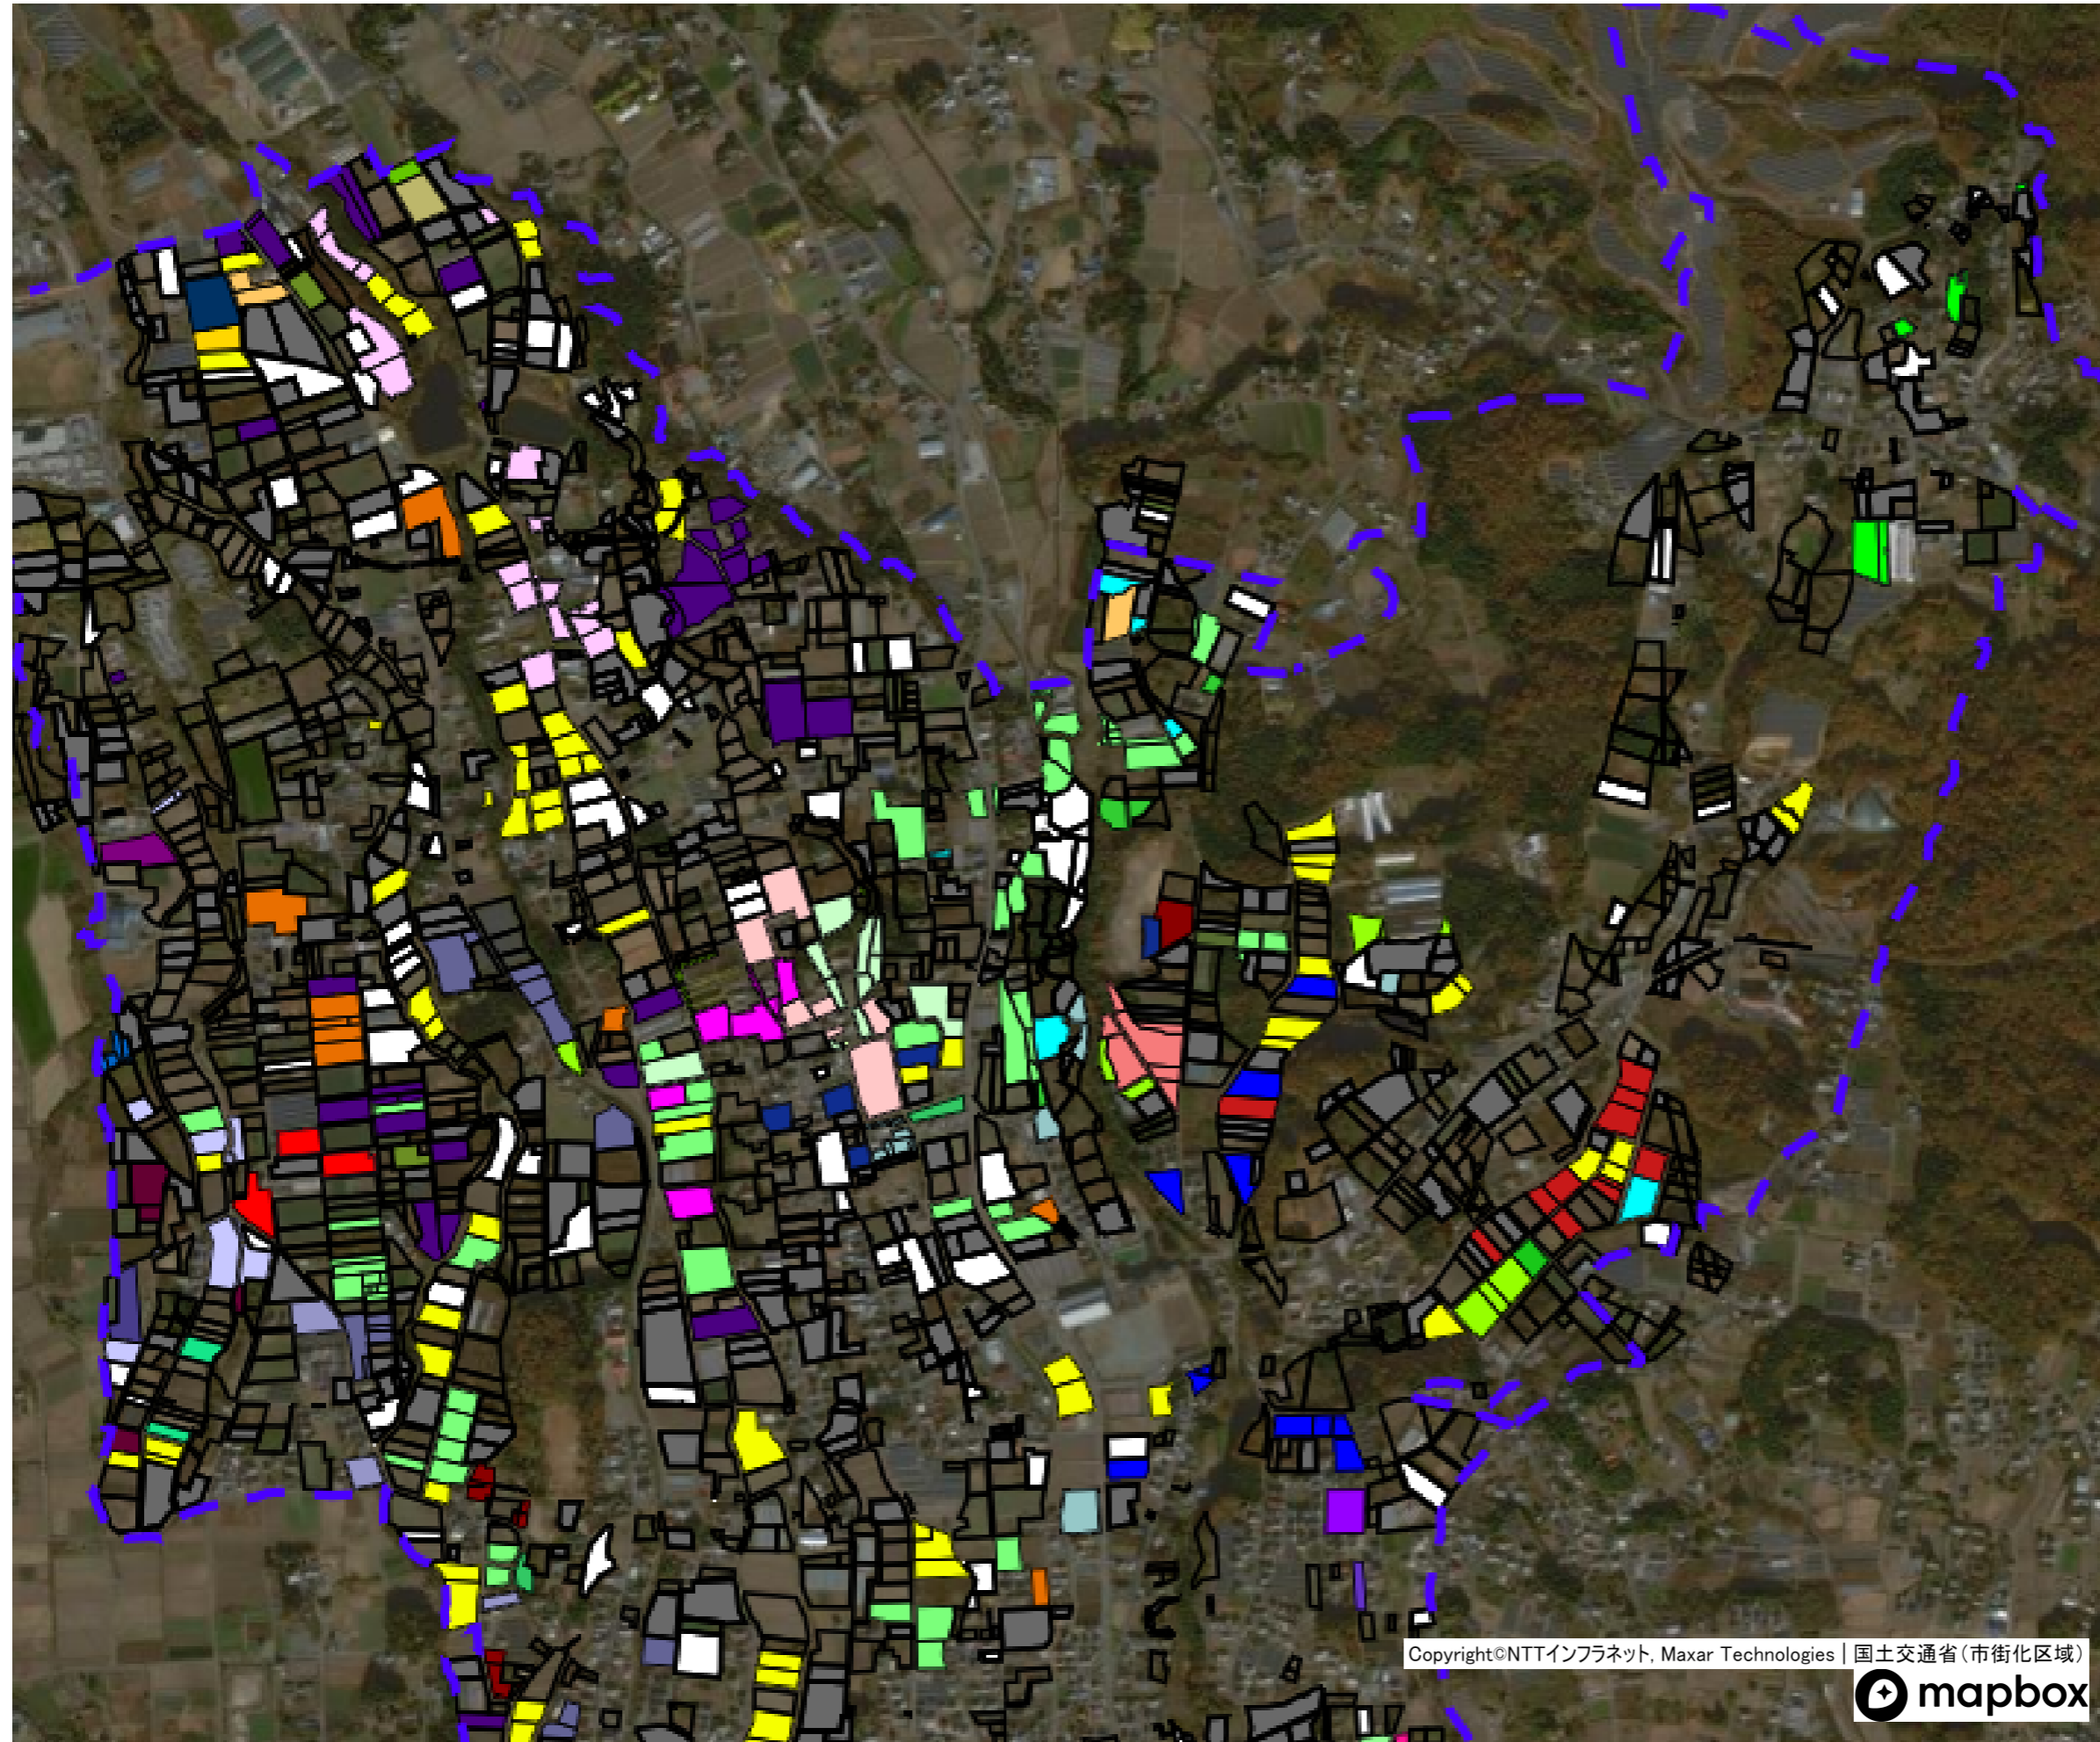

地域の農業を担う者

Copyright©NTTインフラネット, Maxar Technologies | 国土交通省(市街化区域)

- 農業を担う者未定の農地 (白色)
- 農業を担う者以外の農地 (灰色)
- 意向不明の農地 (透明)

地域の農業を担う者

Copyright©NTTインフラネット, Maxar Technologies | 国土交通省(市街化区域)

- 農業を担う者未定の農地 (白色)
- 農業を担う者以外の農地 (灰色)
- 意向不明の農地 (透明)