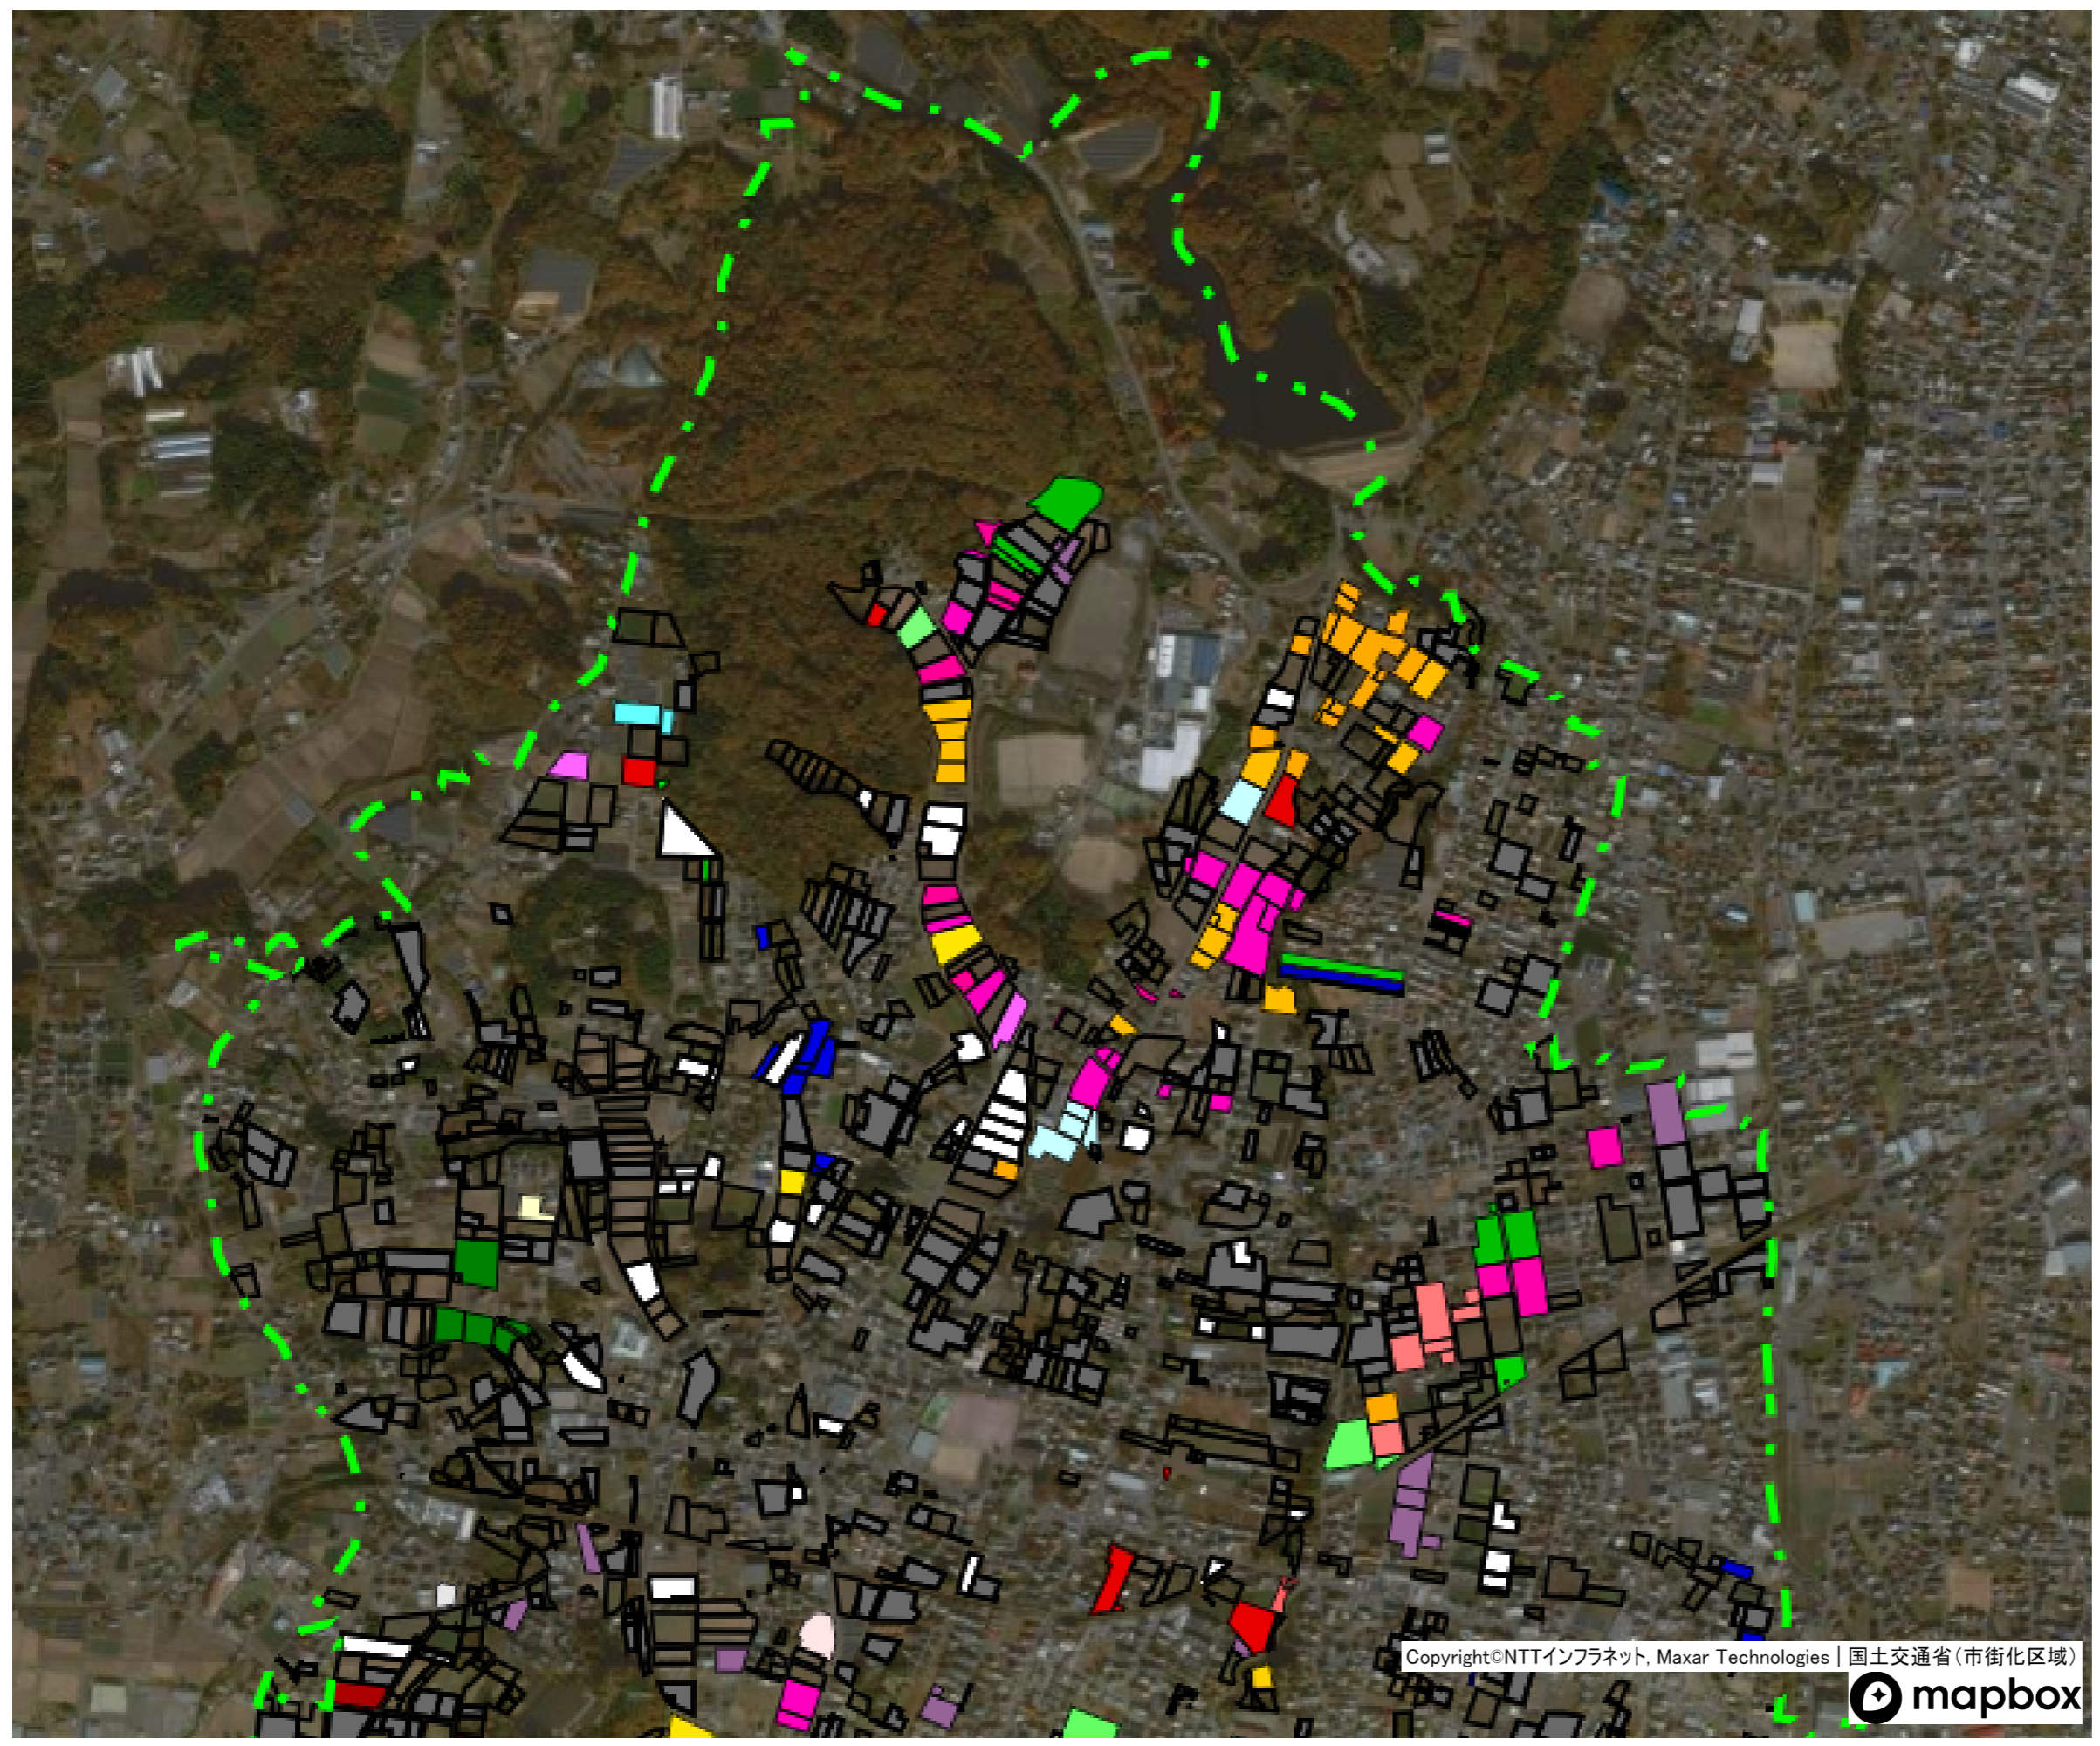

地域の農業を担う者

Copyright©NTTインフラネット, Maxar Technologies | 国土交通省(市街化区域)

- 農業を担う者未定の農地 (白色)
- 農業を担う者以外の農地 (灰色)
- 意向不明の農地 (透明)

地域の農業を担う者

Copyright©NTTインフラネット, Maxar Technologies | 国土交通省(市街化区域)

- 農業を担う者未定の農地 (白色)
- 農業を担う者以外の農地 (灰色)
- 意向不明の農地 (透明)