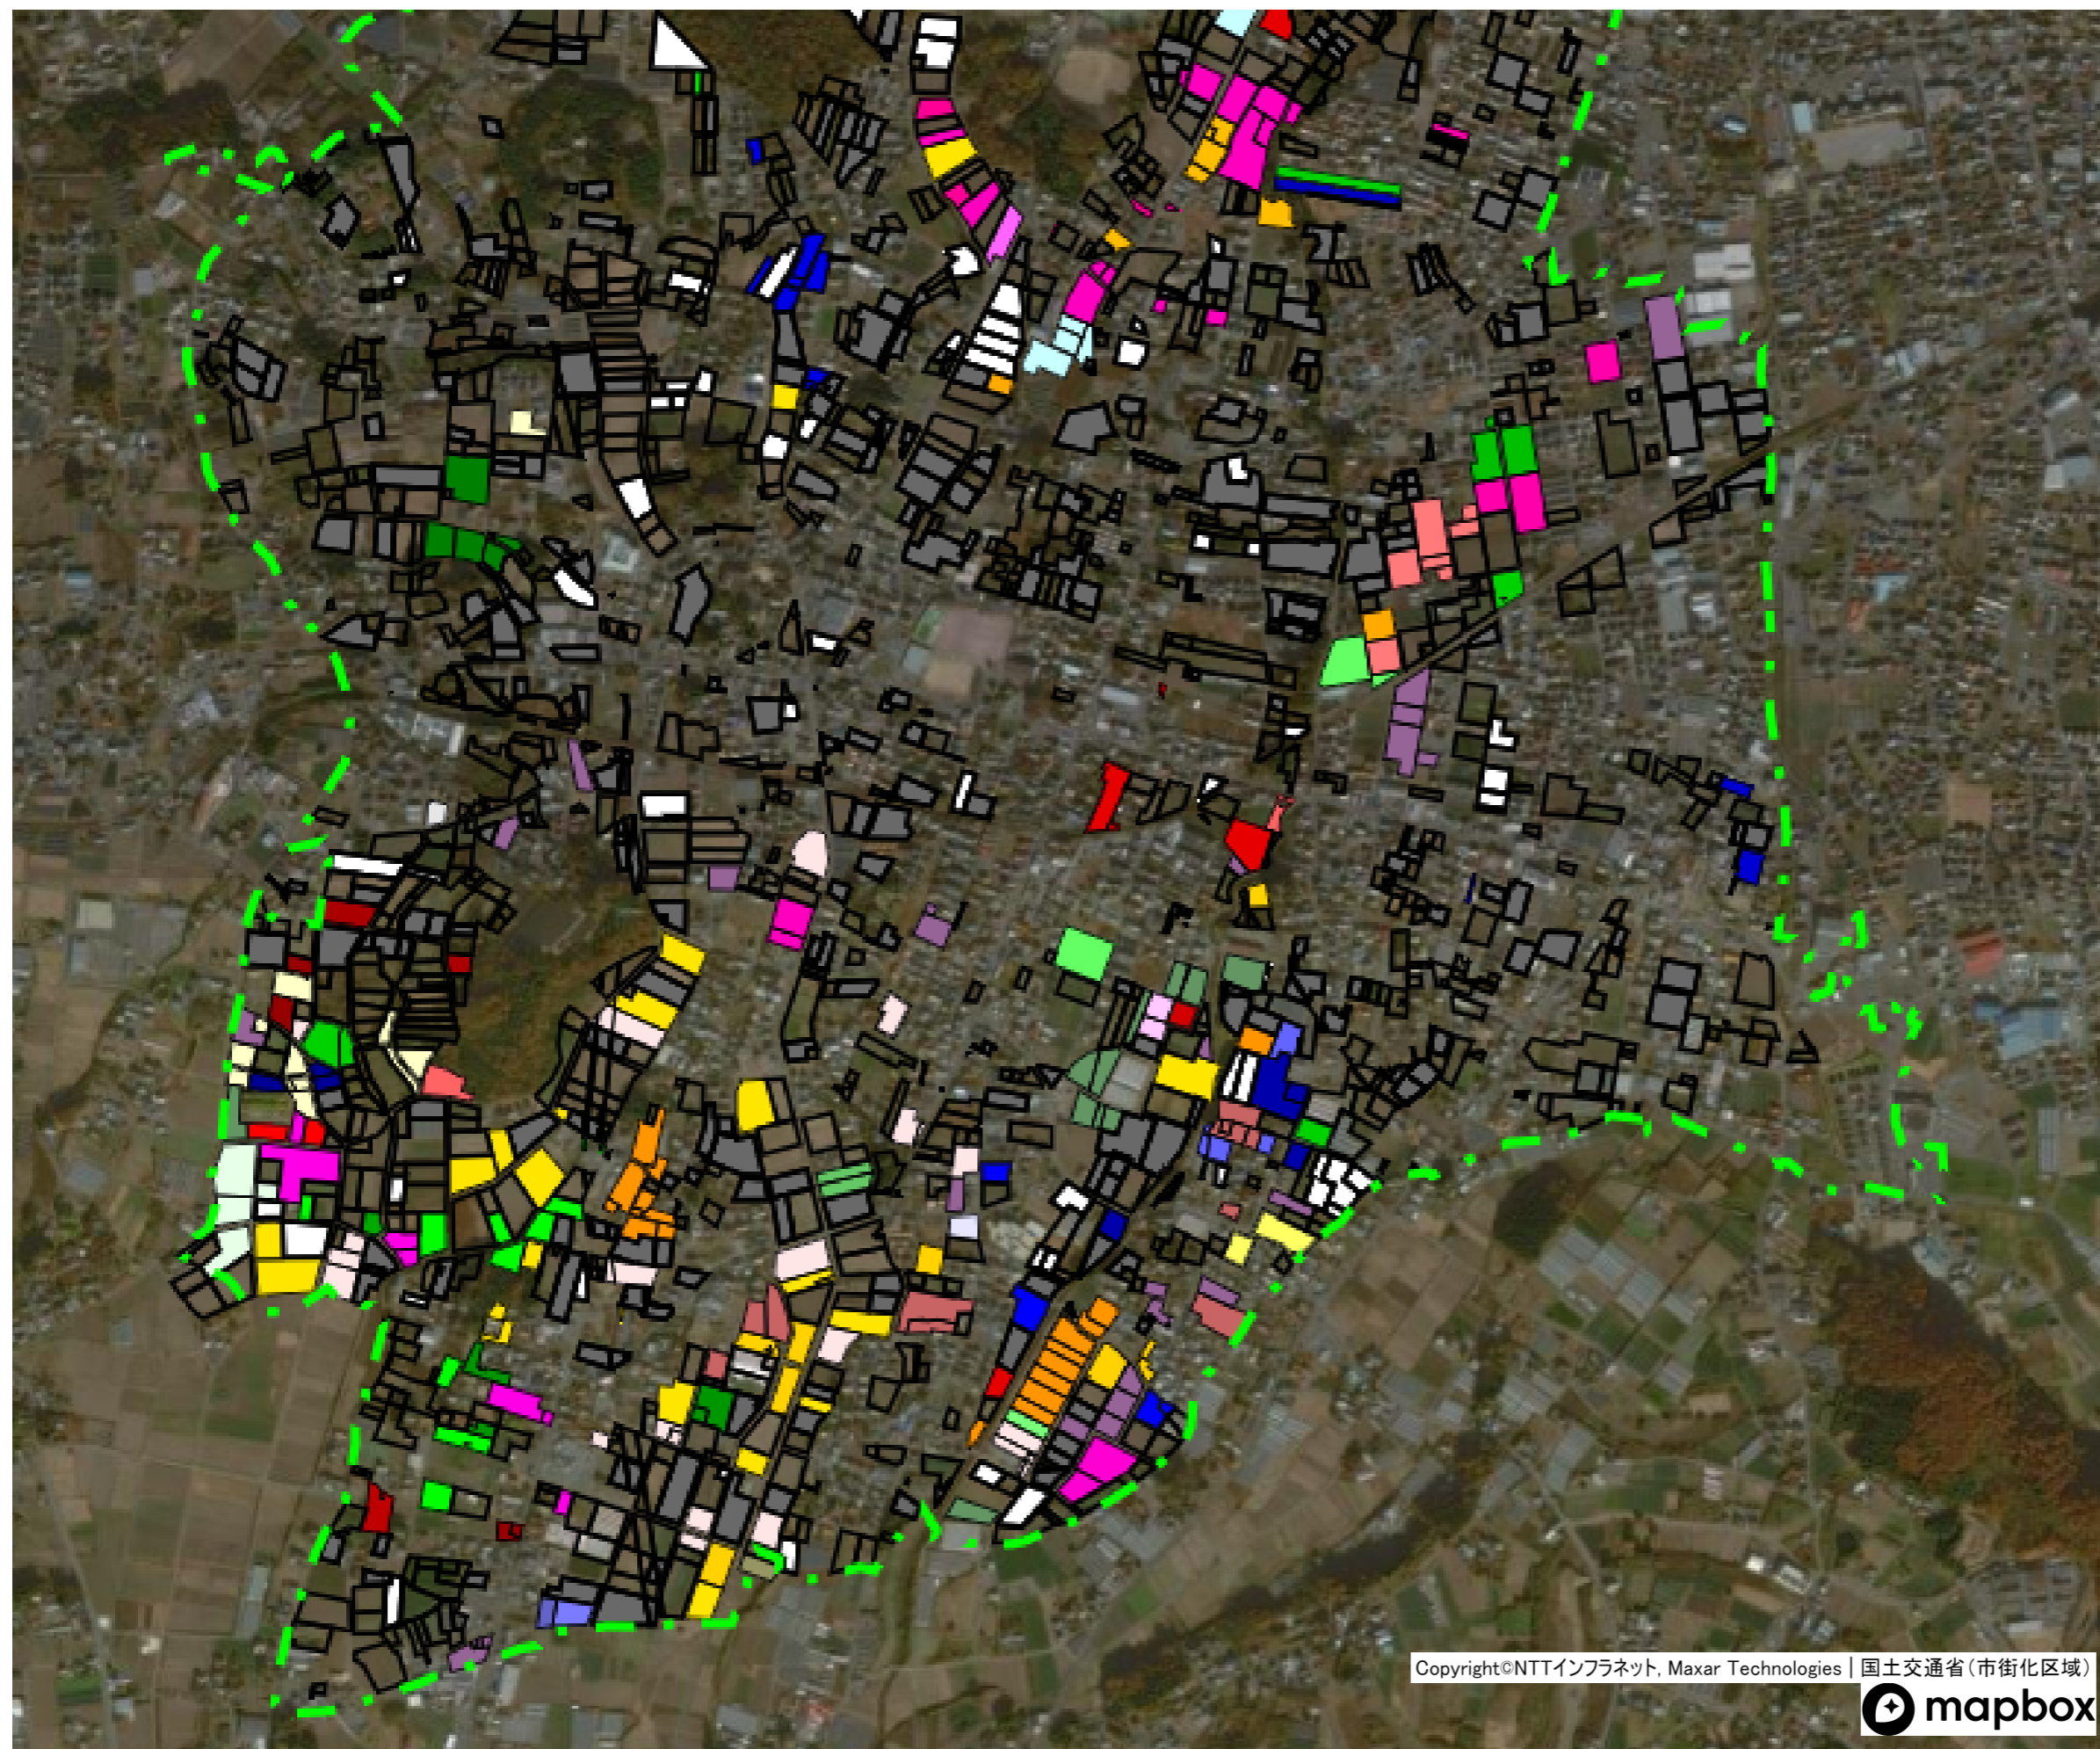

地域の農業を担う者

Copyright©NTTインフラネット, Maxar Technologies | 国土交通省(市街化区域)

- 農業を担う者未定の農地 (白色)
- 農業を担う者以外の農地 (灰色)
- 意向不明の農地 (透明)

地域の農業を担う者

Copyright©NTTインフラネット, Maxar Technologies | 国土交通省(市街化区域)

- 農業を担う者未定の農地 (白色)
- 農業を担う者以外の農地 (灰色)
- 意向不明の農地 (透明)