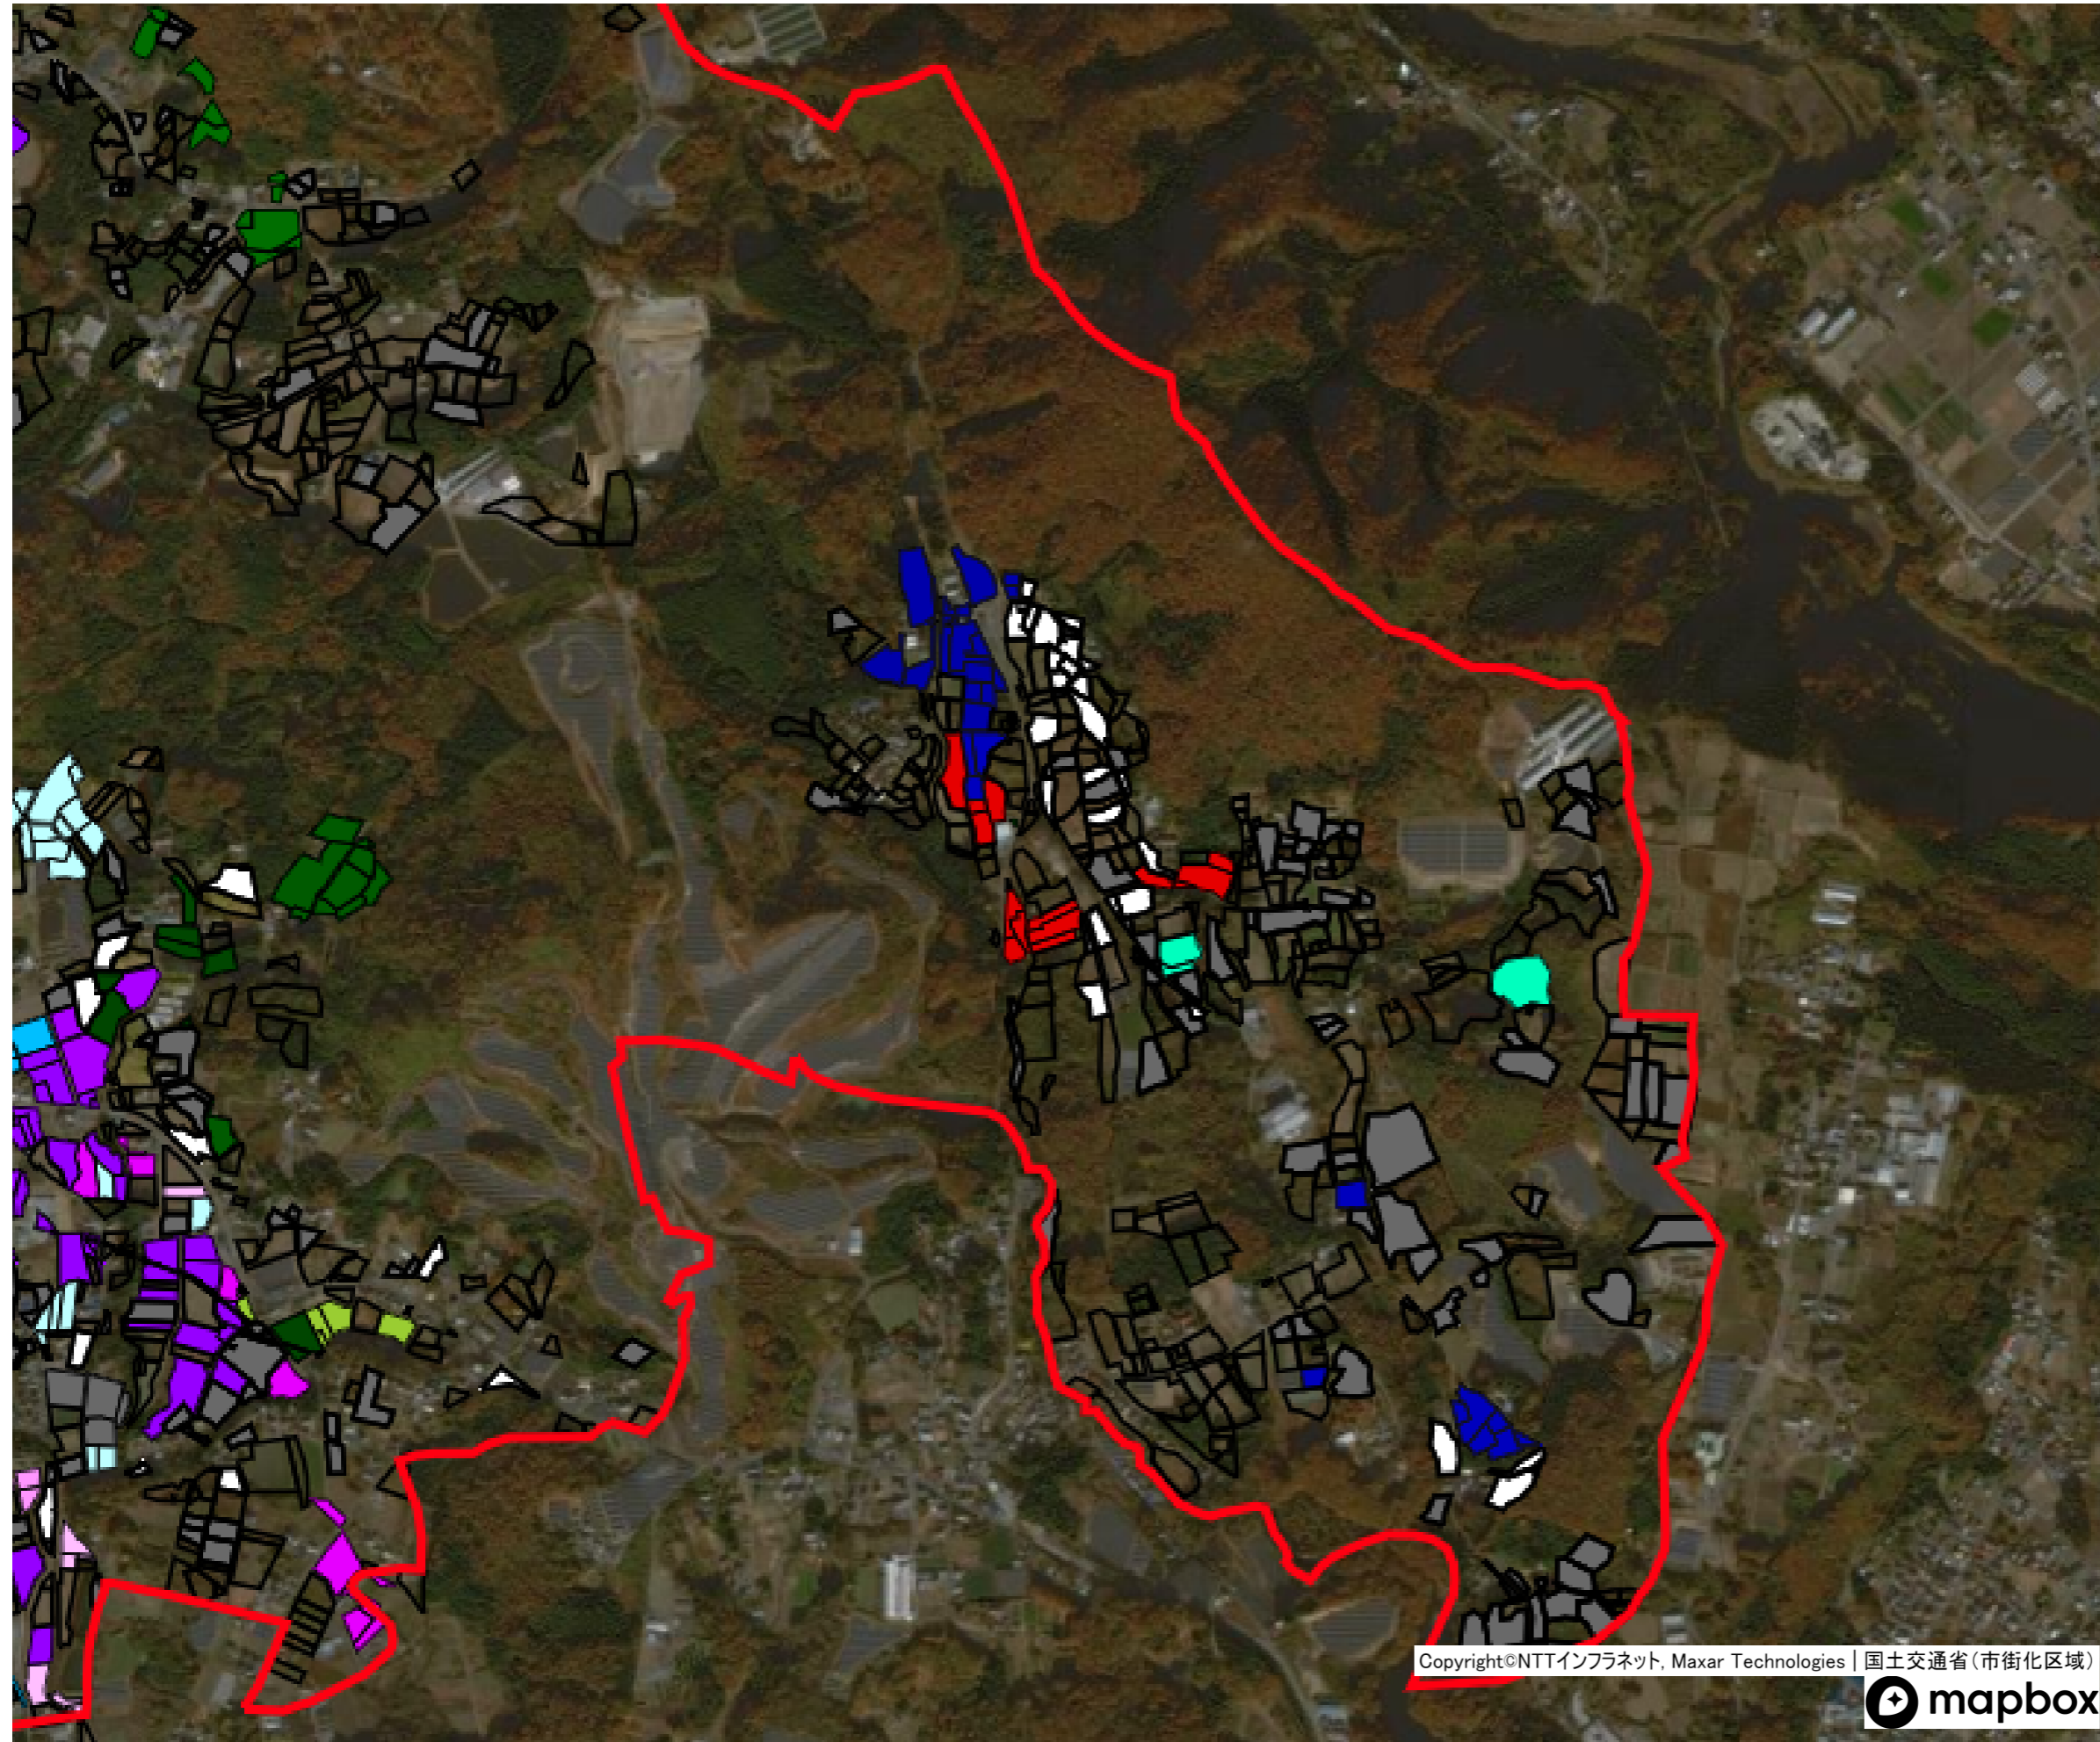

地域の農業を担う者

Copyright©NTTインフラネット, Maxar Technologies | 国土交通省(市街化区域)

- 農業を担う者未定の農地 (白色)
- 農業を担う者以外の農地 (灰色)
- 意向不明の農地 (透明)

地域の農業を担う者

Copyright©NTTインフラネット, Maxar Technologies | 国土交通省(市街化区域)

- 農業を担う者未定の農地 (白色)
- 農業を担う者以外の農地 (灰色)
- 意向不明の農地 (透明)

地域の農業を担う者

Copyright©NTTインフラネット, Maxar Technologies | 国土交通省(市街化区域)

- 農業を担う者未定の農地 (白色)
- 農業を担う者以外の農地 (灰色)
- 意向不明の農地 (透明)