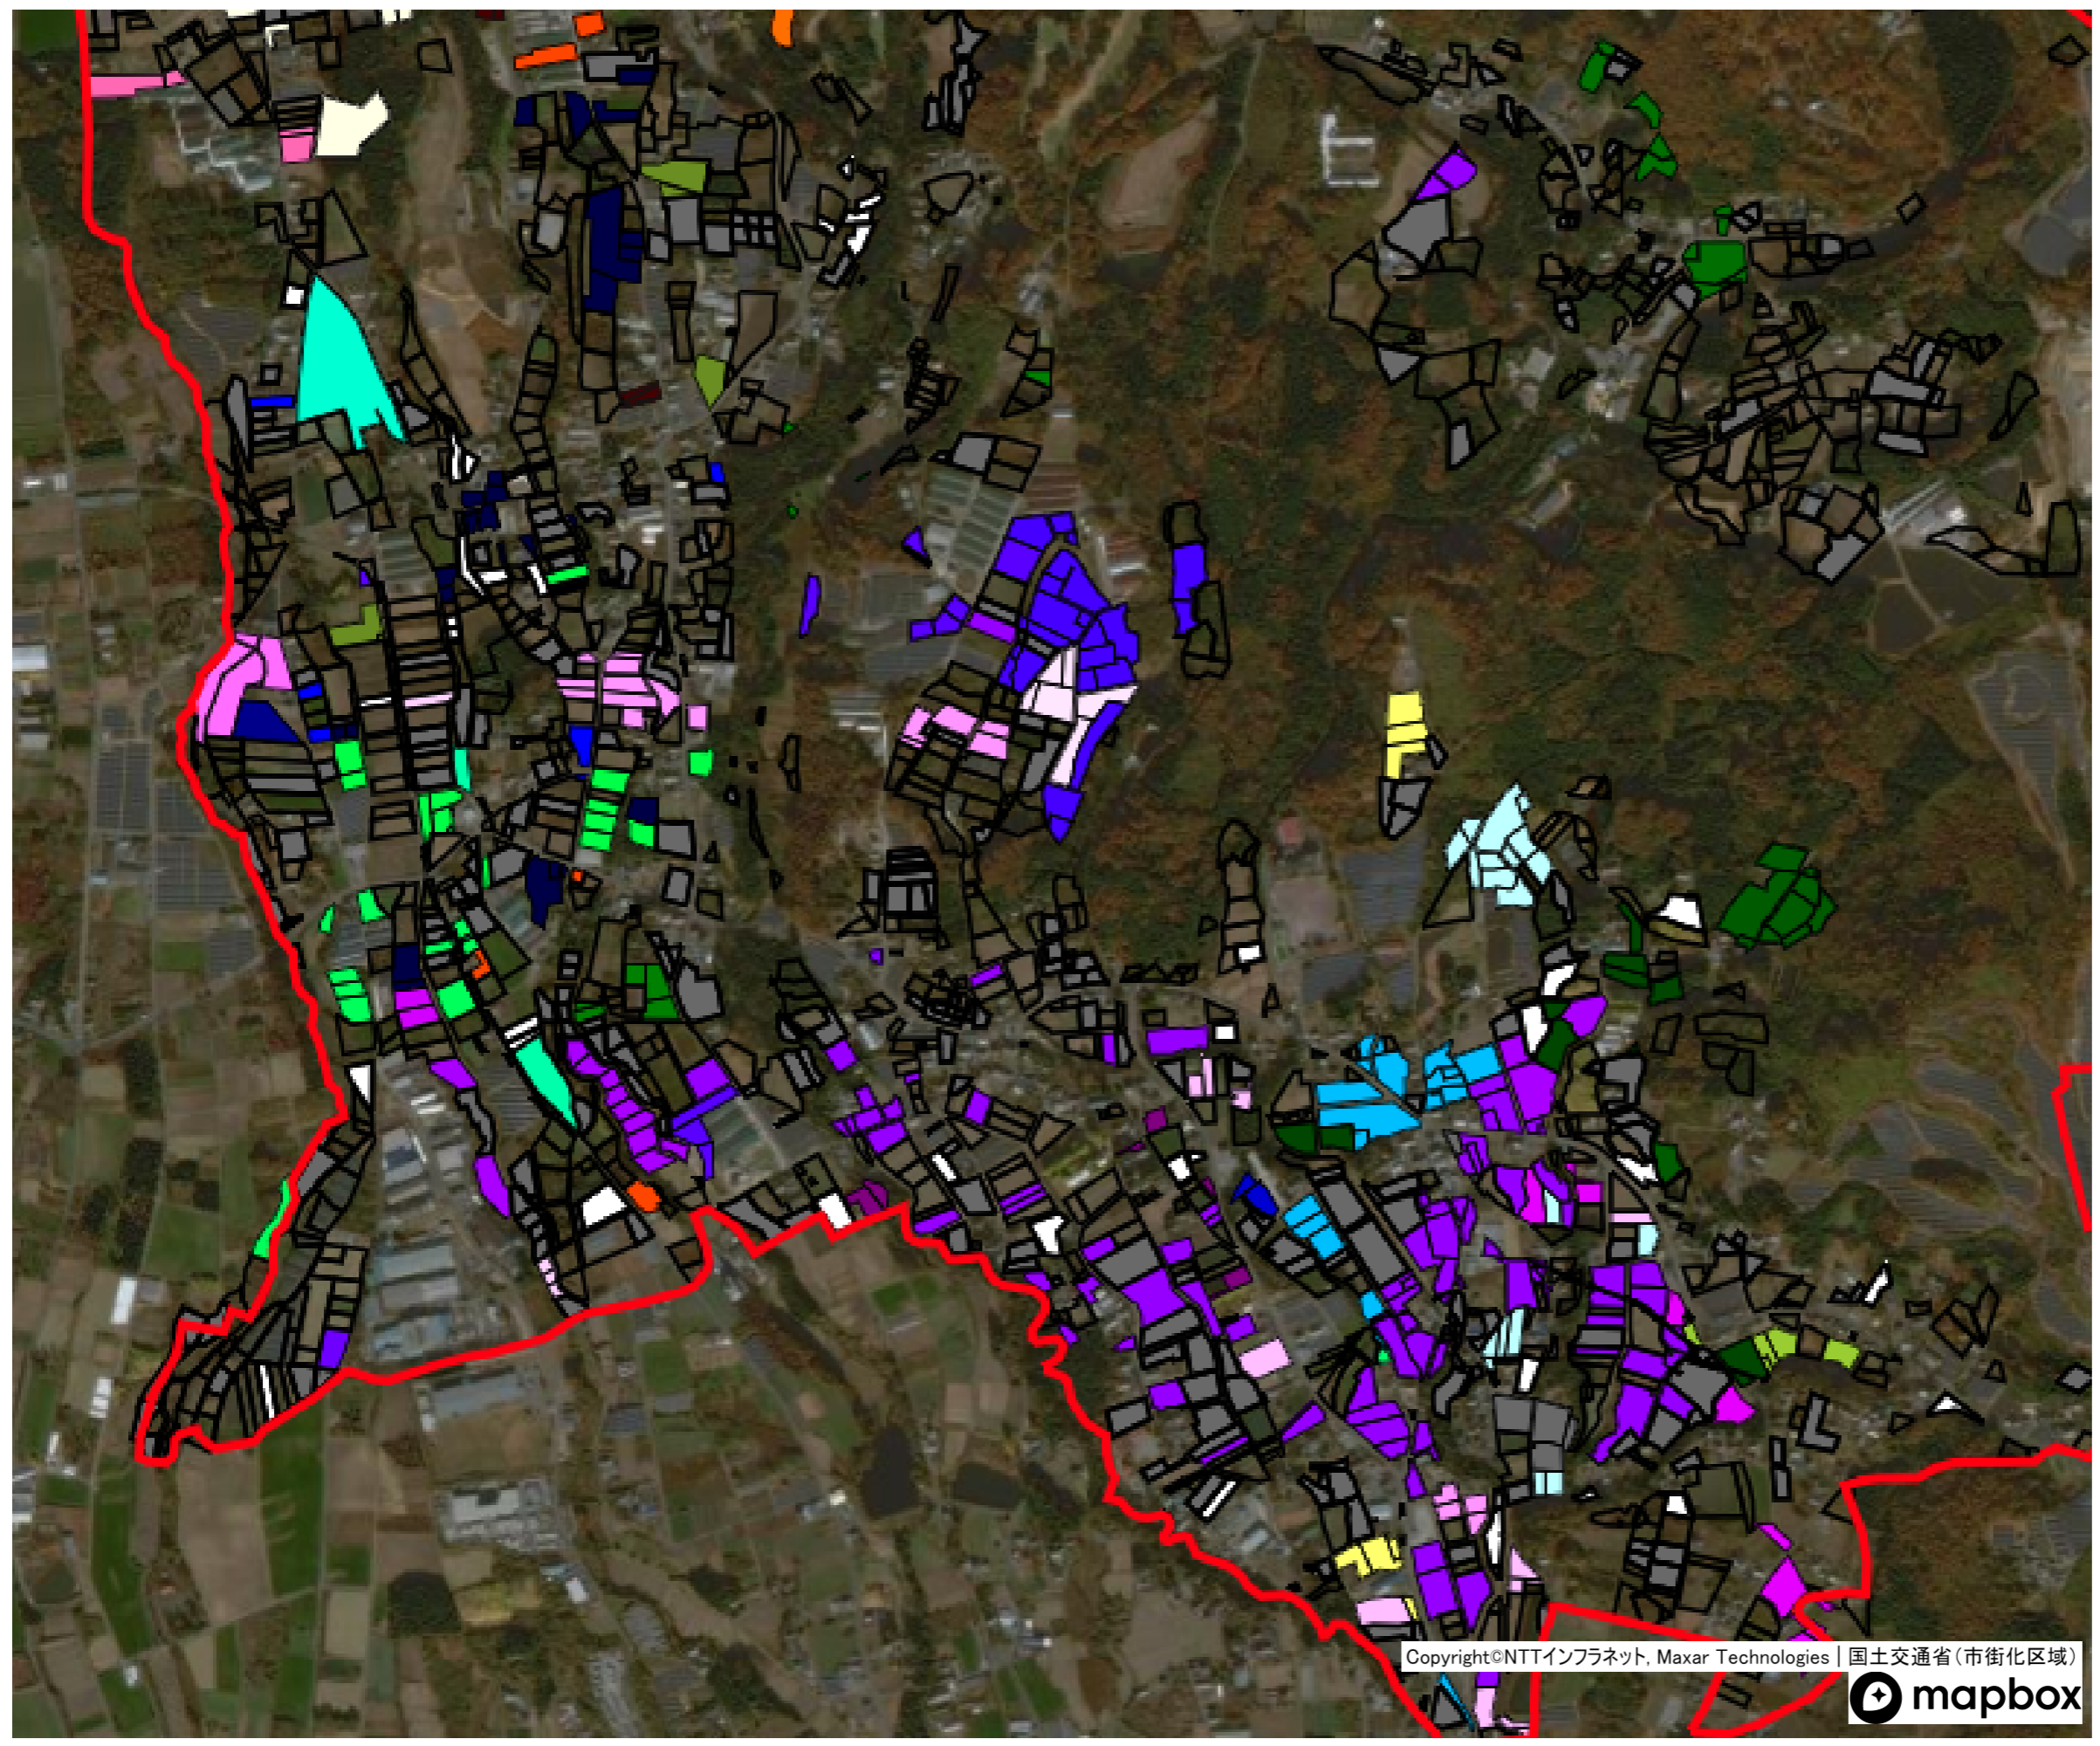

地域の農業を担う者

Copyright©NTTインフラネット, Maxar Technologies | 国土交通省(市街化区域)

- 農業を担う者未定の農地 (白色)
- 農業を担う者以外の農地 (灰色)
- 意向不明の農地 (透明)

地域の農業を担う者

Copyright©NTTインフラネット, Maxar Technologies | 国土交通省(市街化区域)

- 農業を担う者未定の農地 (白色)
- 農業を担う者以外の農地 (灰色)
- 意向不明の農地 (透明)

地域の農業を担う者

Copyright©NTTインフラネット, Maxar Technologies | 国土交通省(市街化区域)

- 農業を担う者未定の農地 (白色)
- 農業を担う者以外の農地 (灰色)
- 意向不明の農地 (透明)