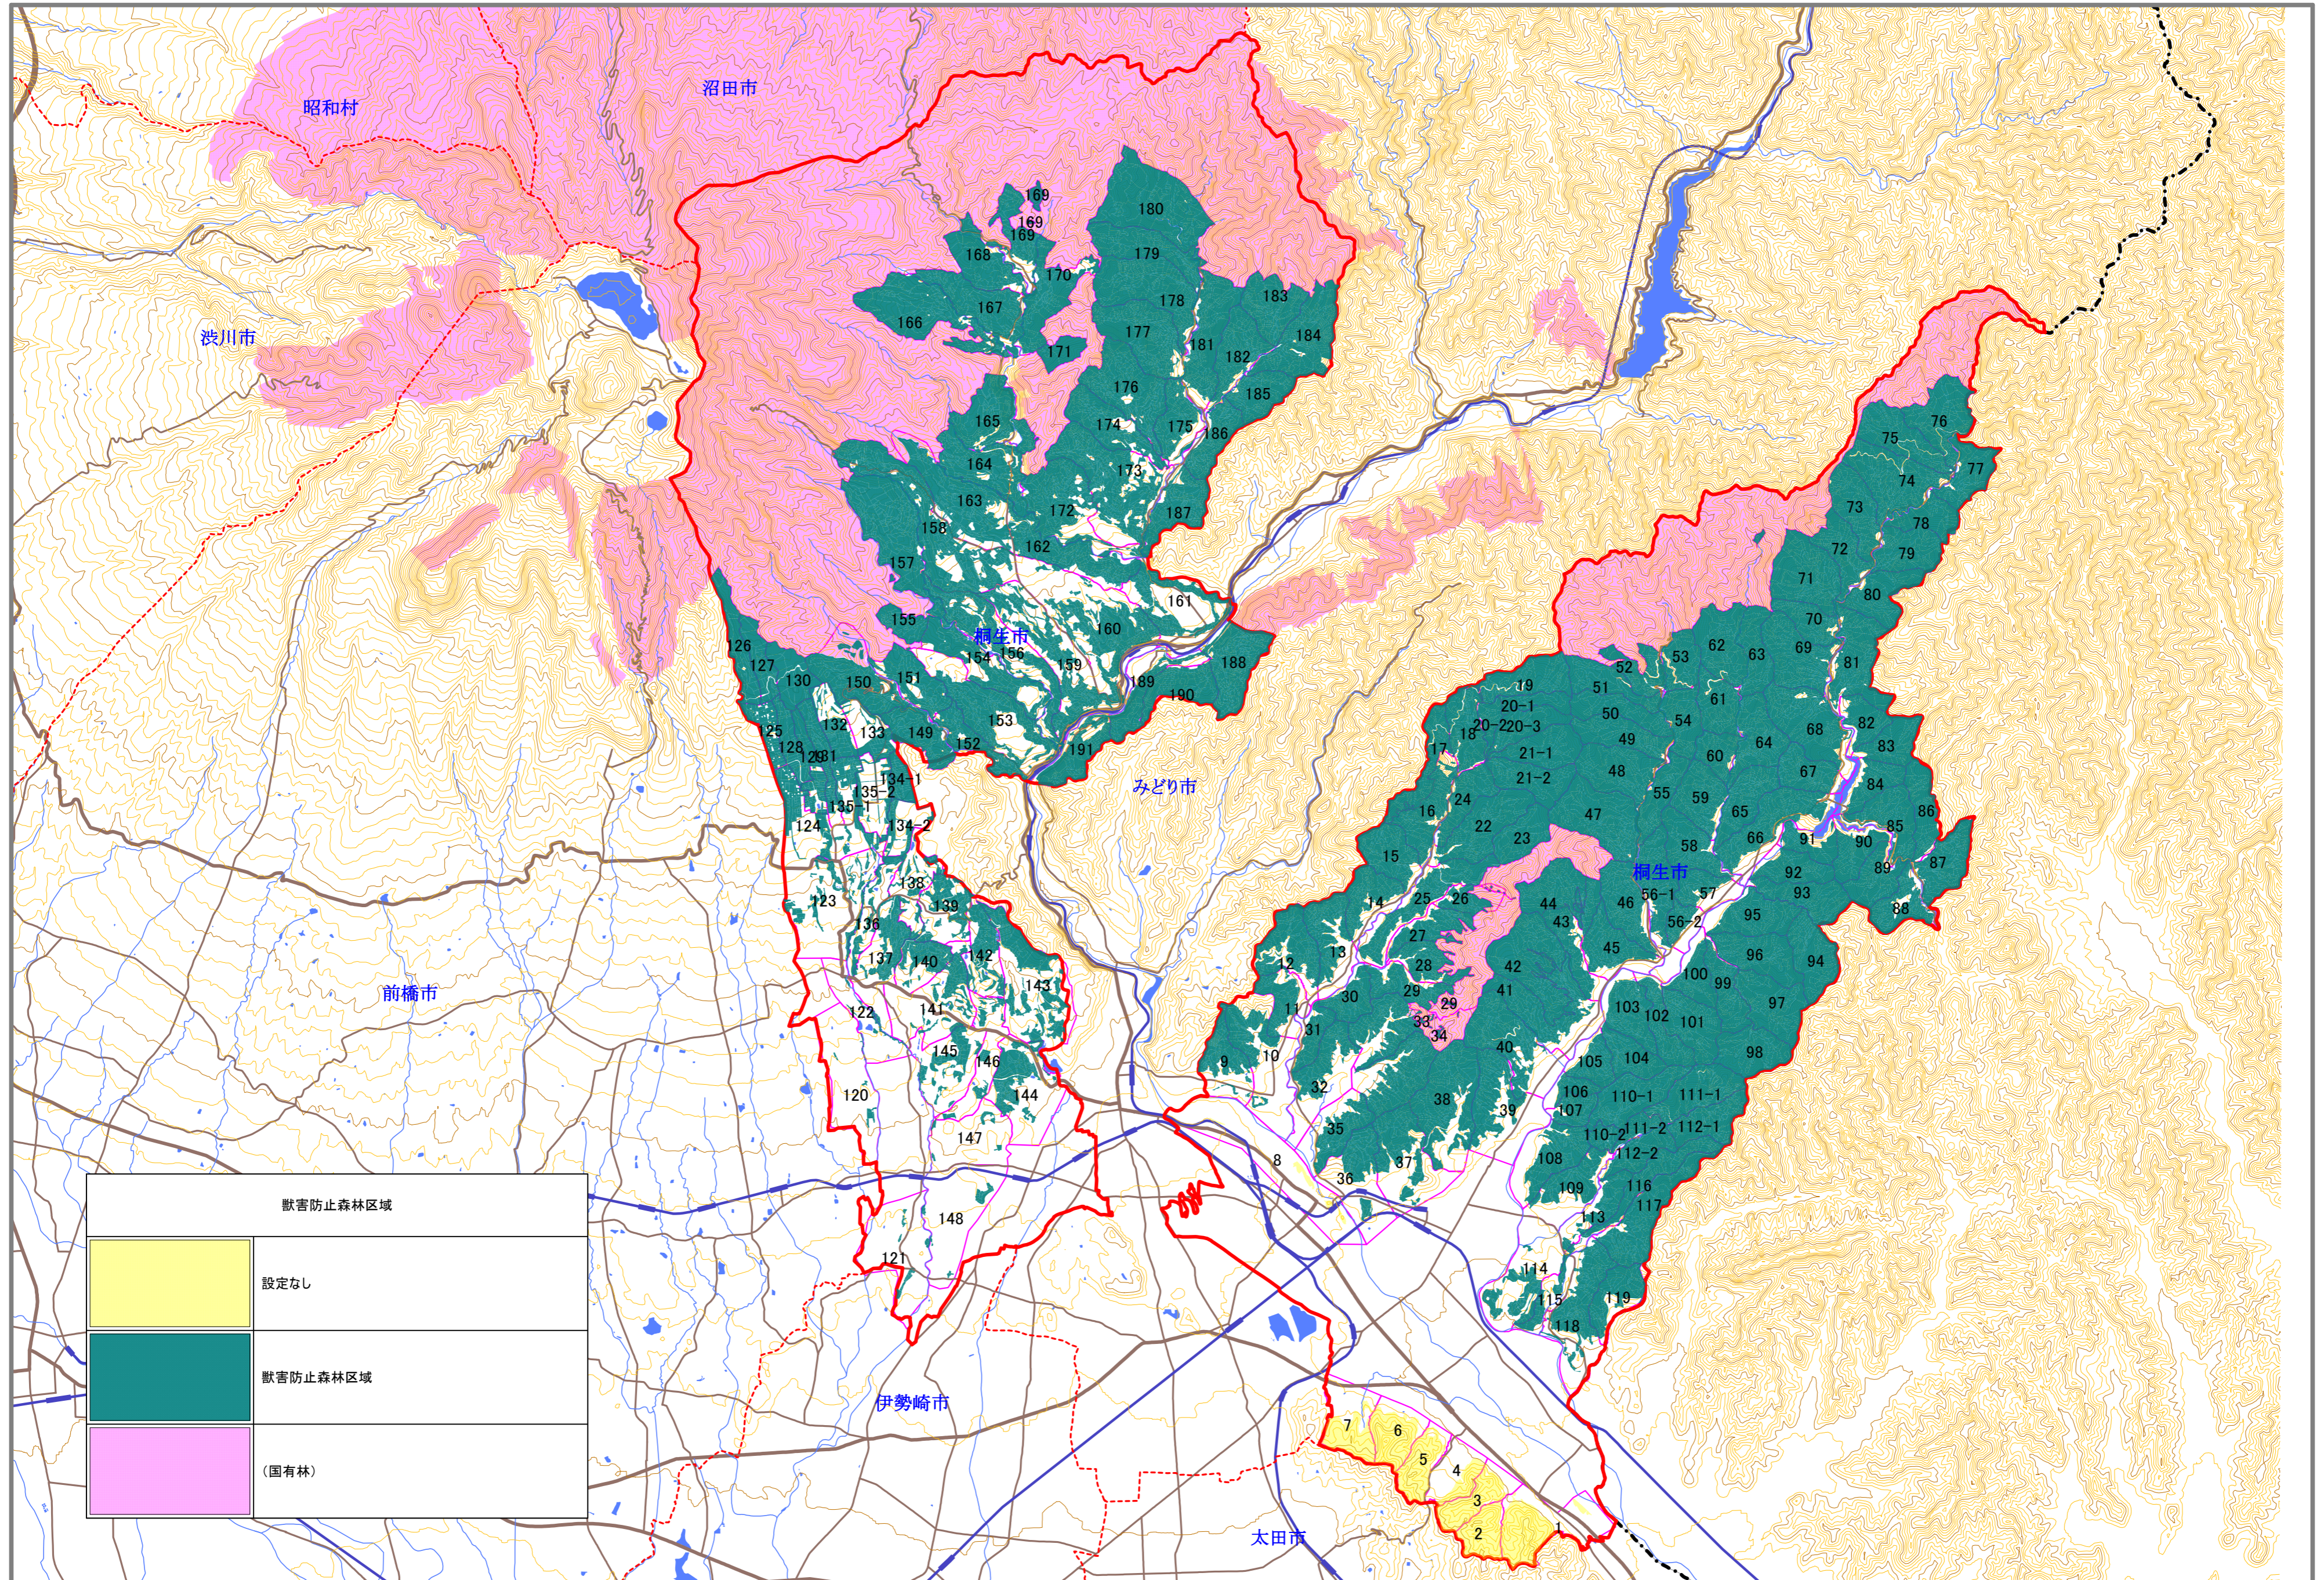

桐生市森林整備計画概要図（鳥獣害防止森林区域）

計画期間 令和4年4月1日から令和14年3月31日まで

縮尺 : 1/75,000