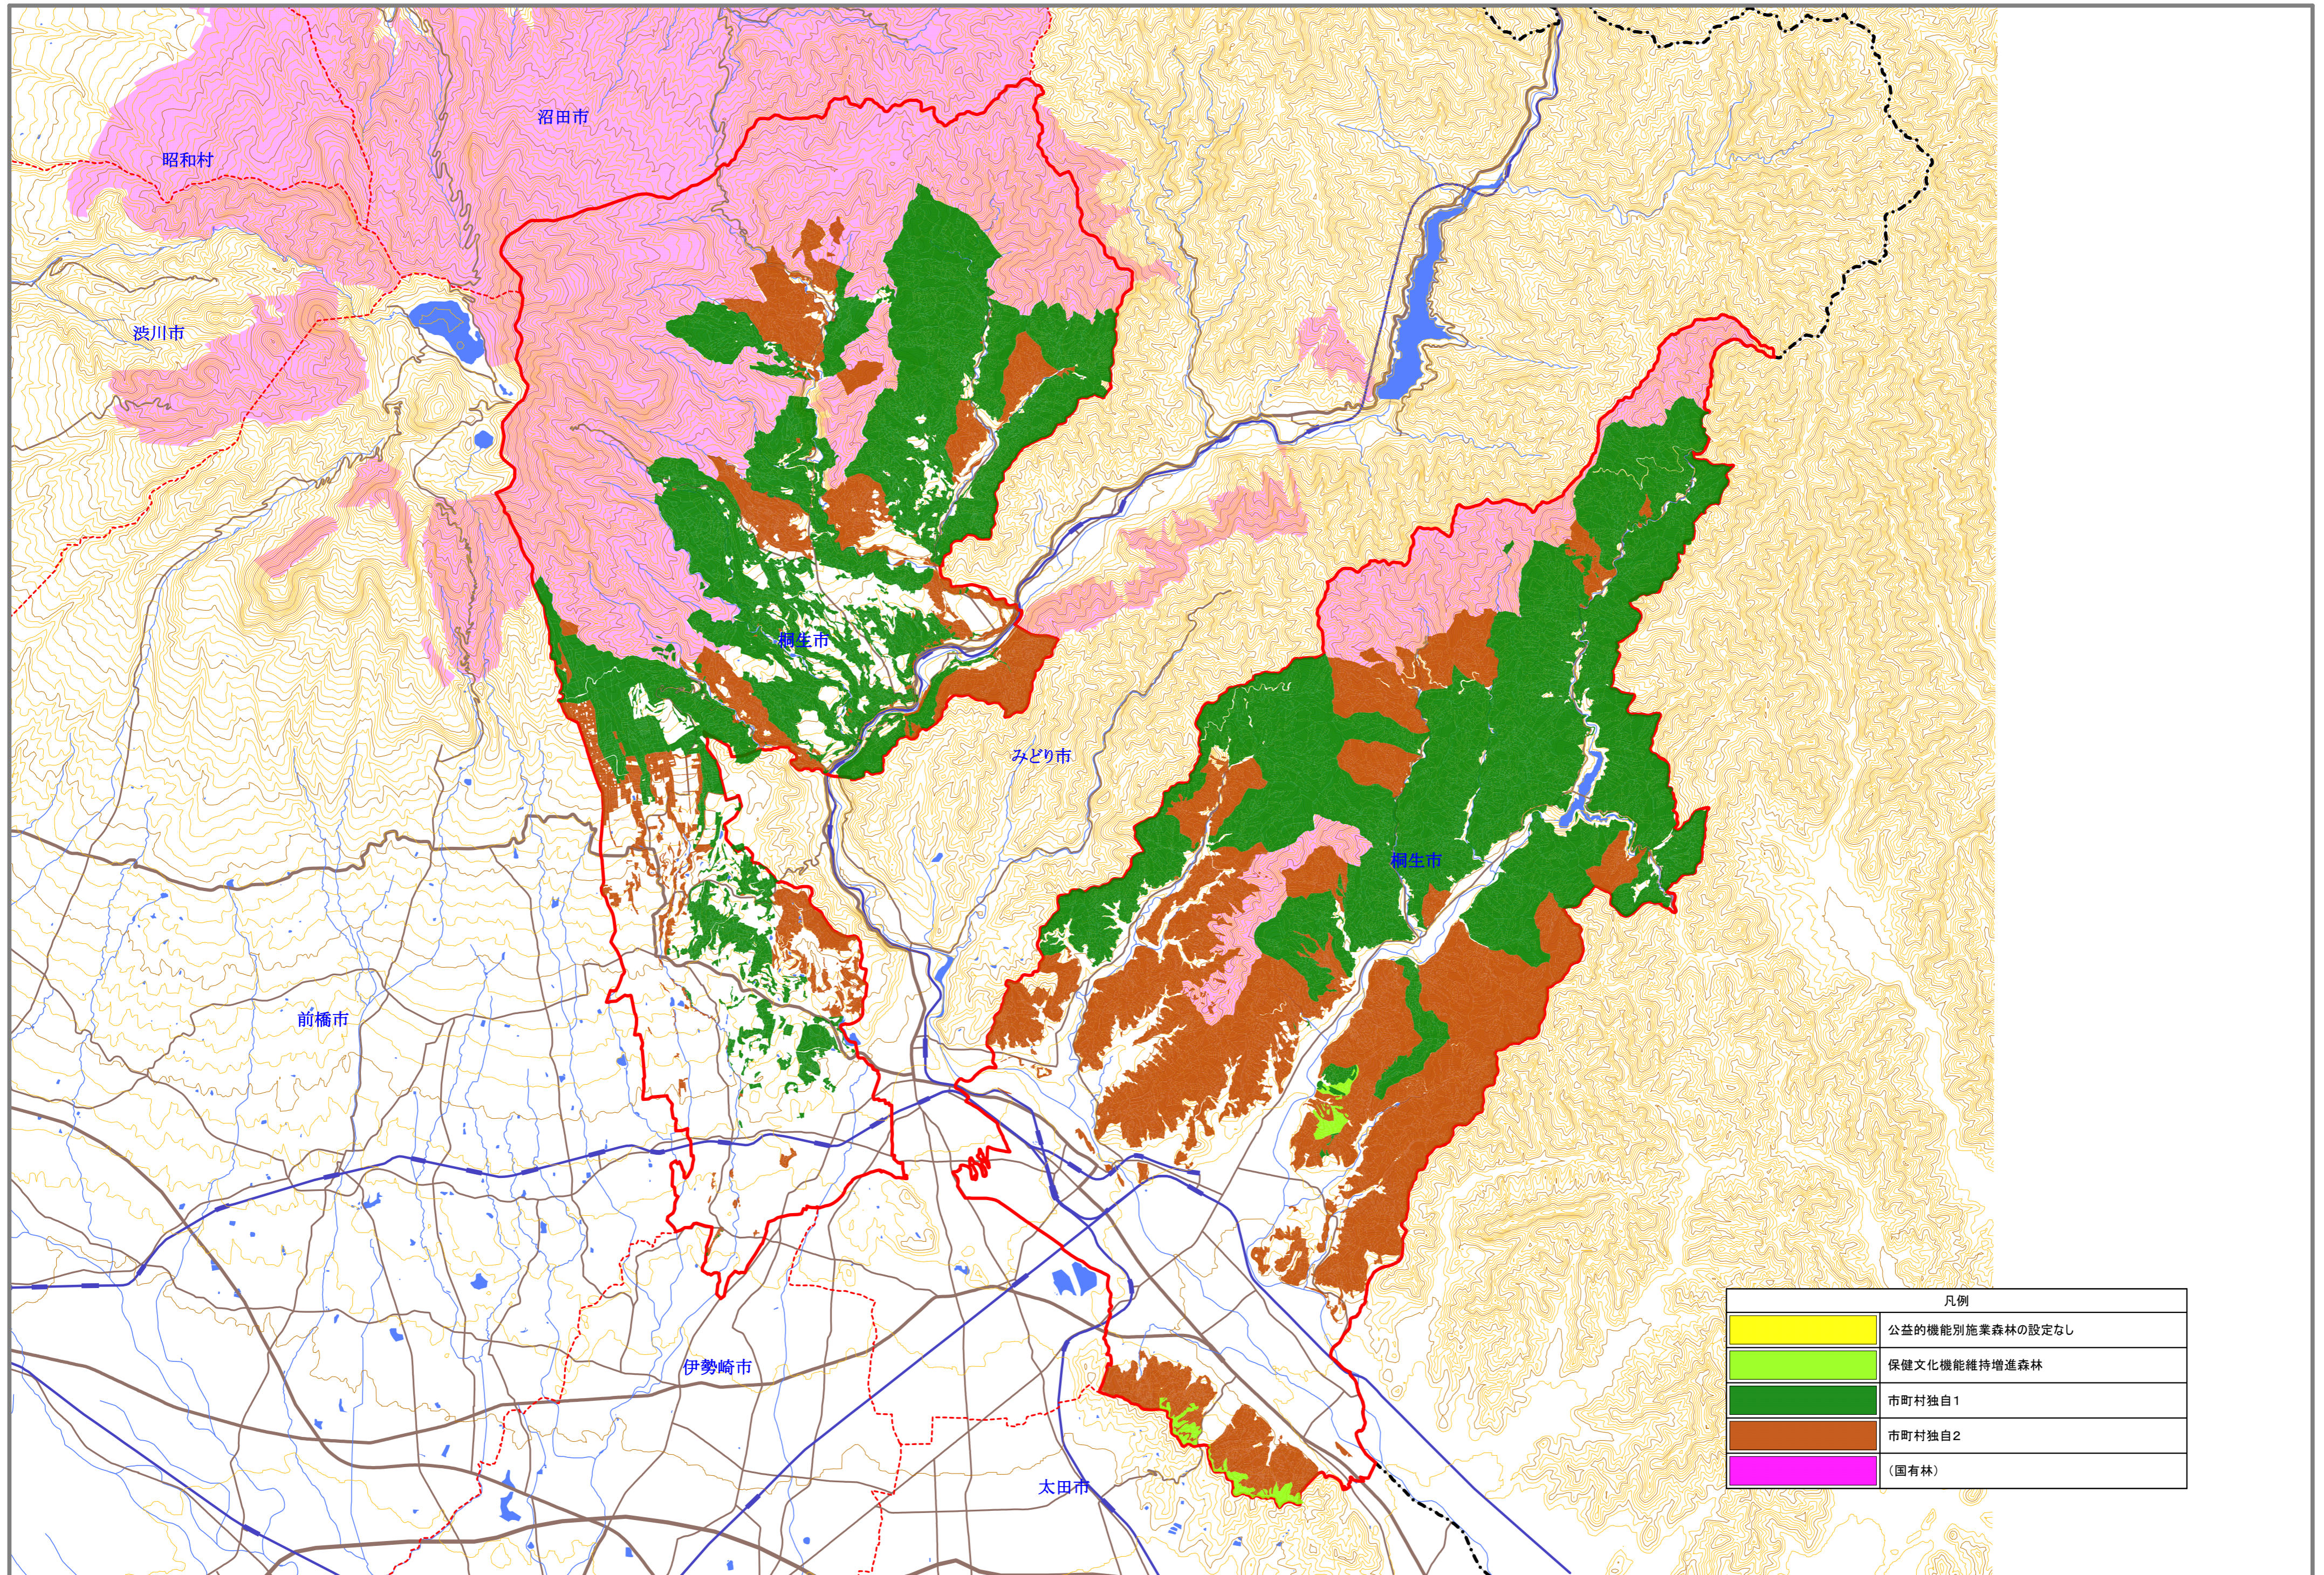

桐生市森林整備計画概要図（公益的機能別施業森林等）

計画期間：令和4年4月1日から令和14年3月31日まで

縮尺：1/75,000