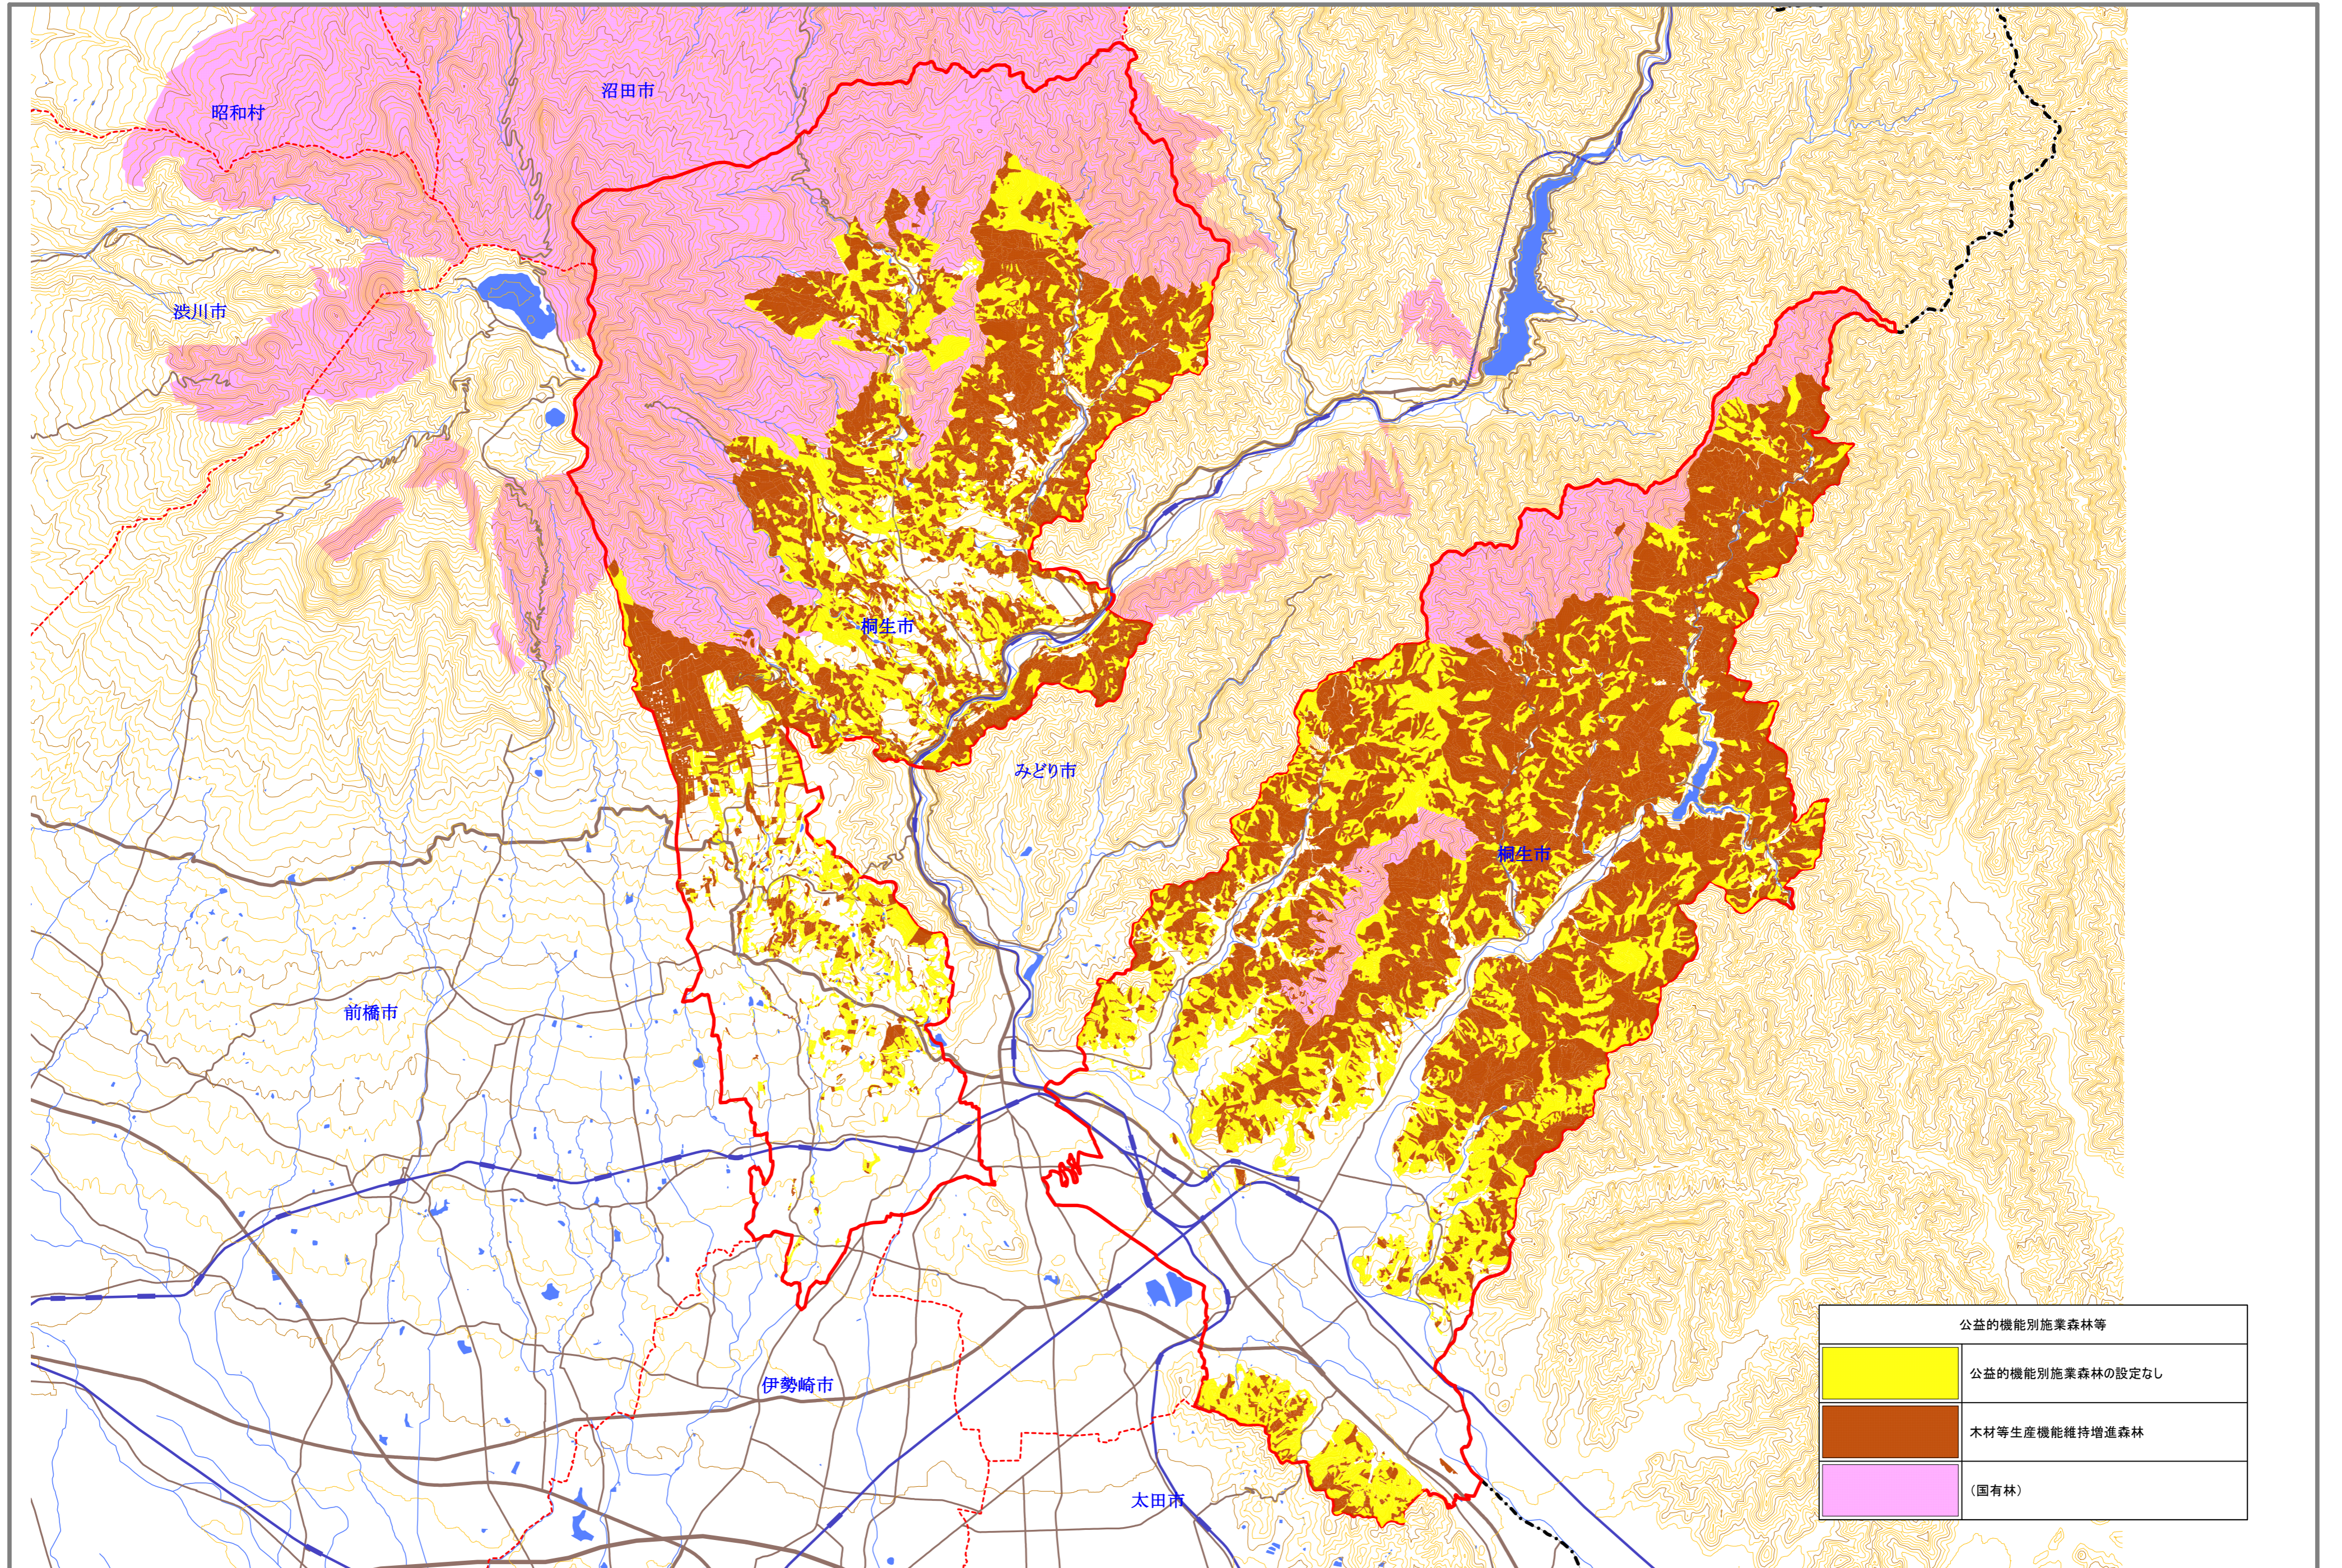

桐生市森林整備計画概要図（木材等生産機能維持増進森林）

計画期間：令和4年4月1日から令和14年3月31日まで

縮尺：1/75,000