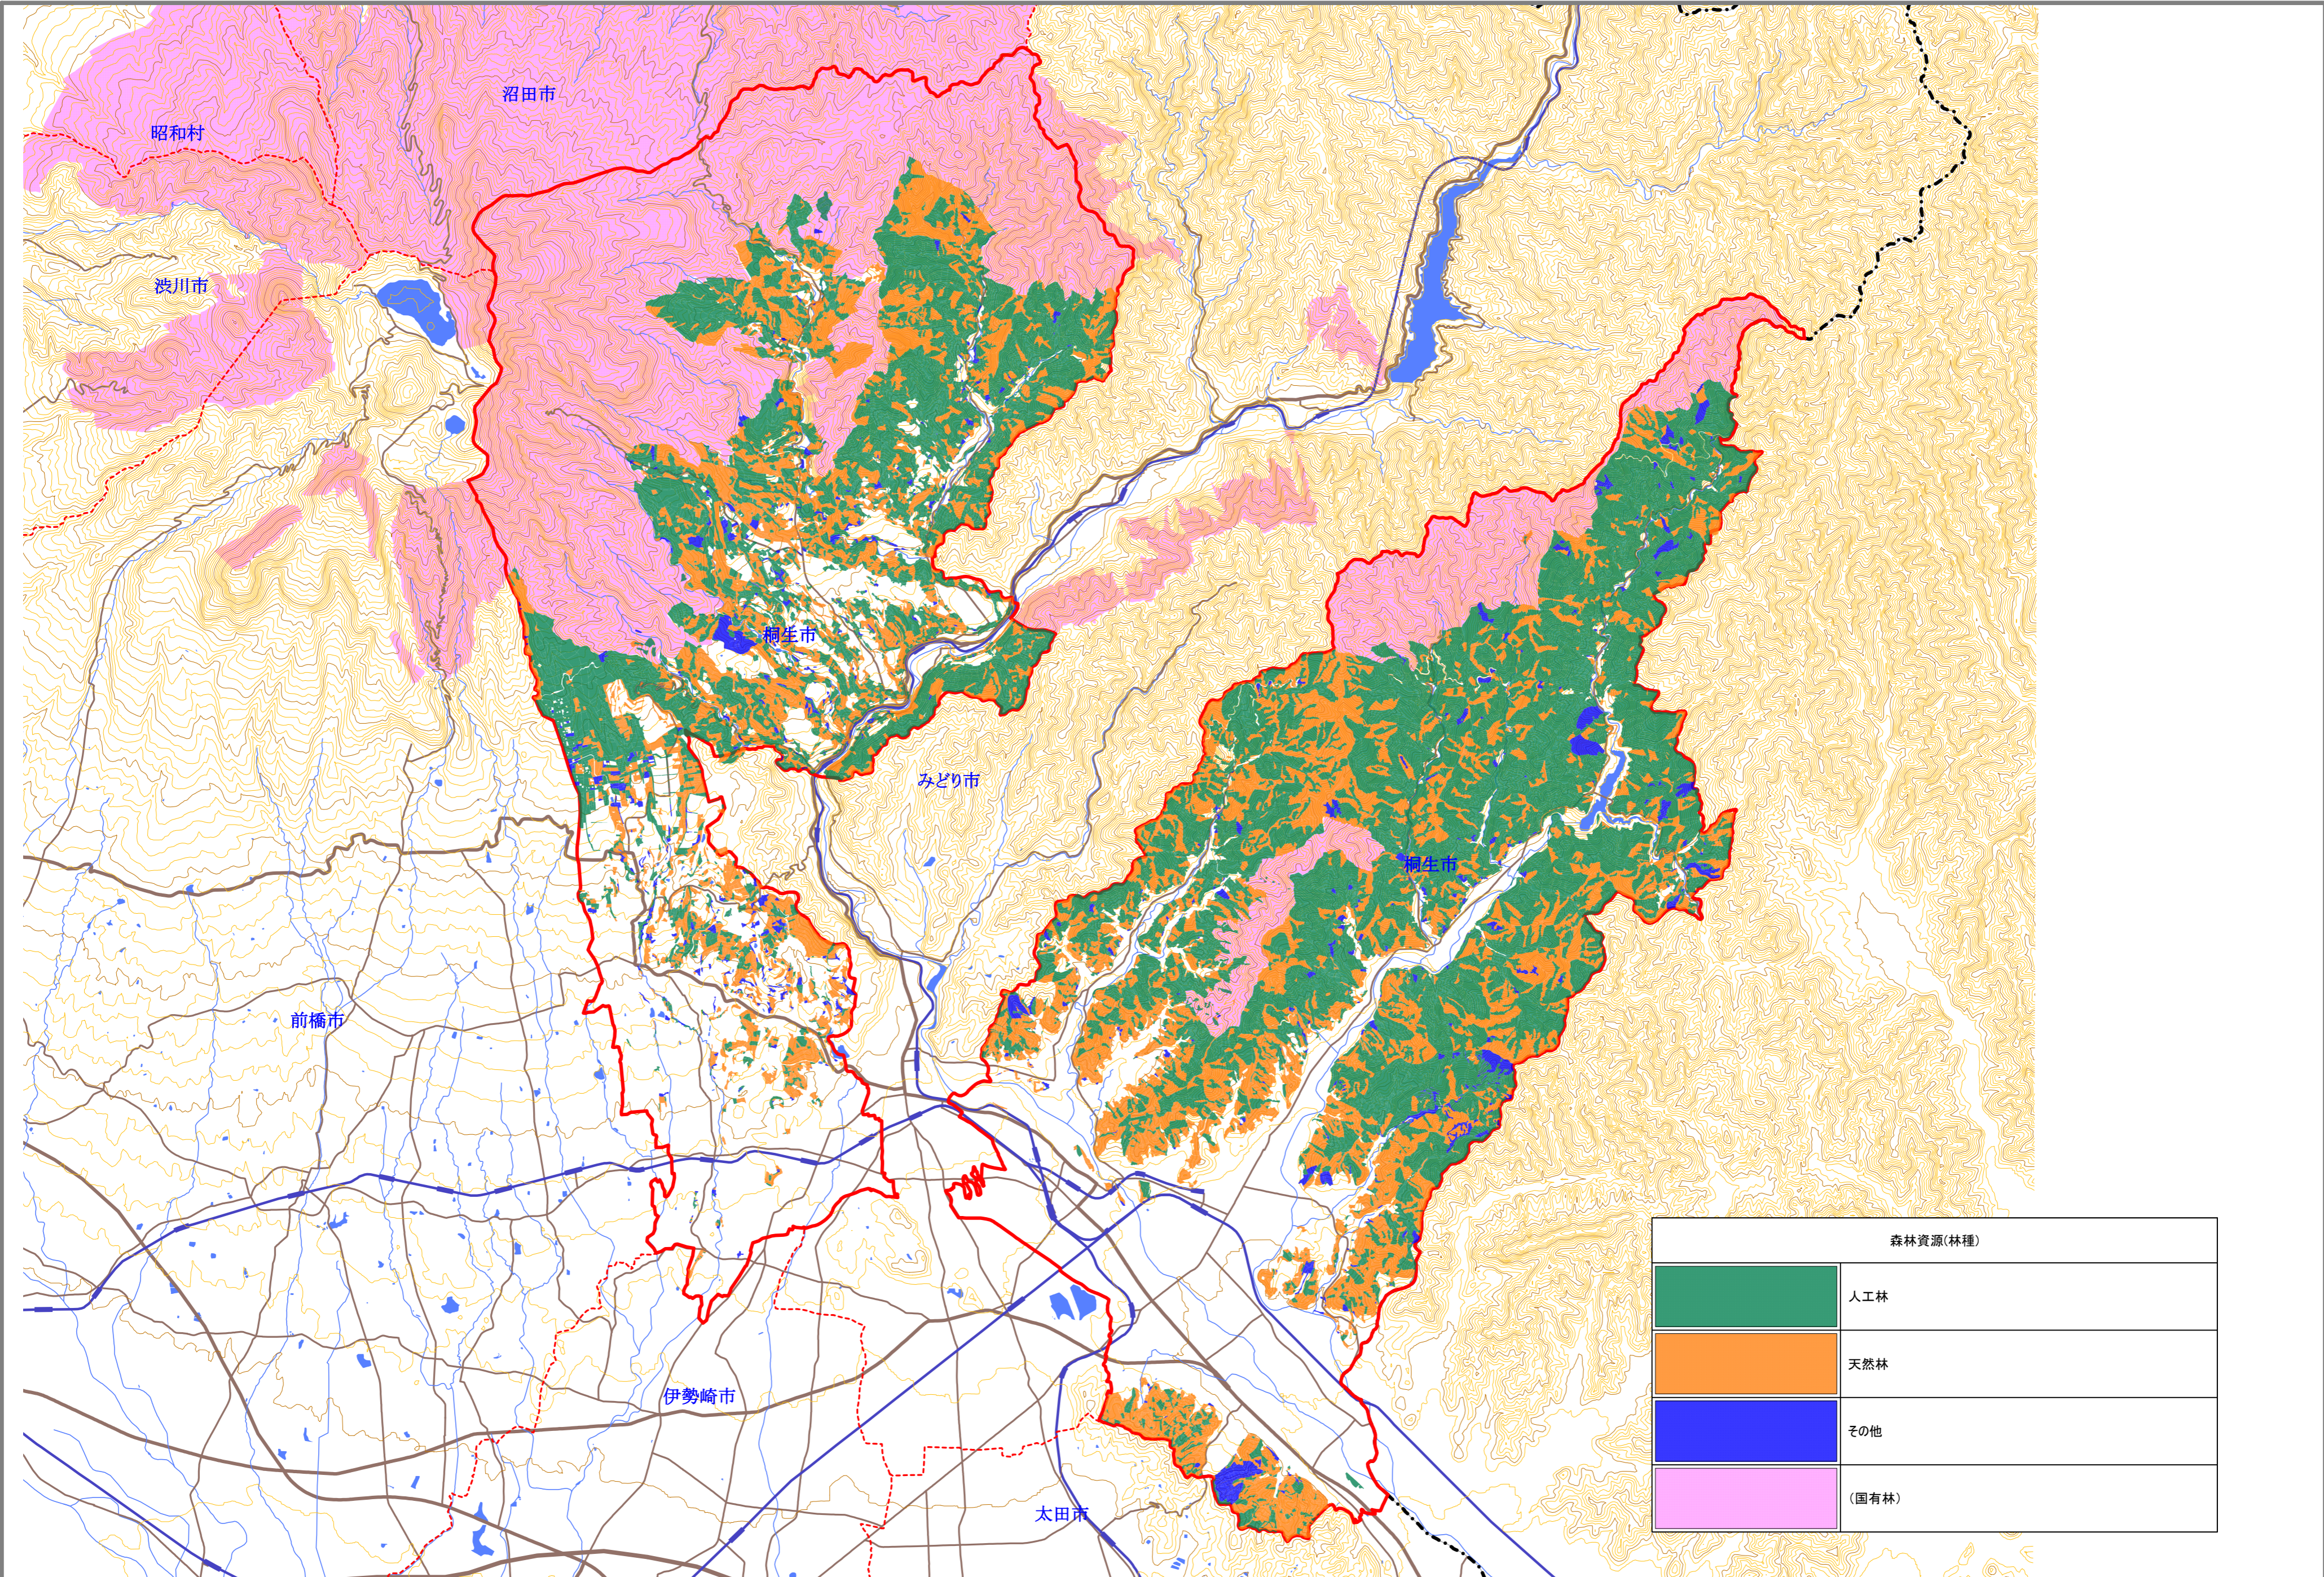

桐生市森林整備計画概要図（森林資源）

計画期間：令和4年4月1日から令和14年3月31日まで

縮尺：1/75,000