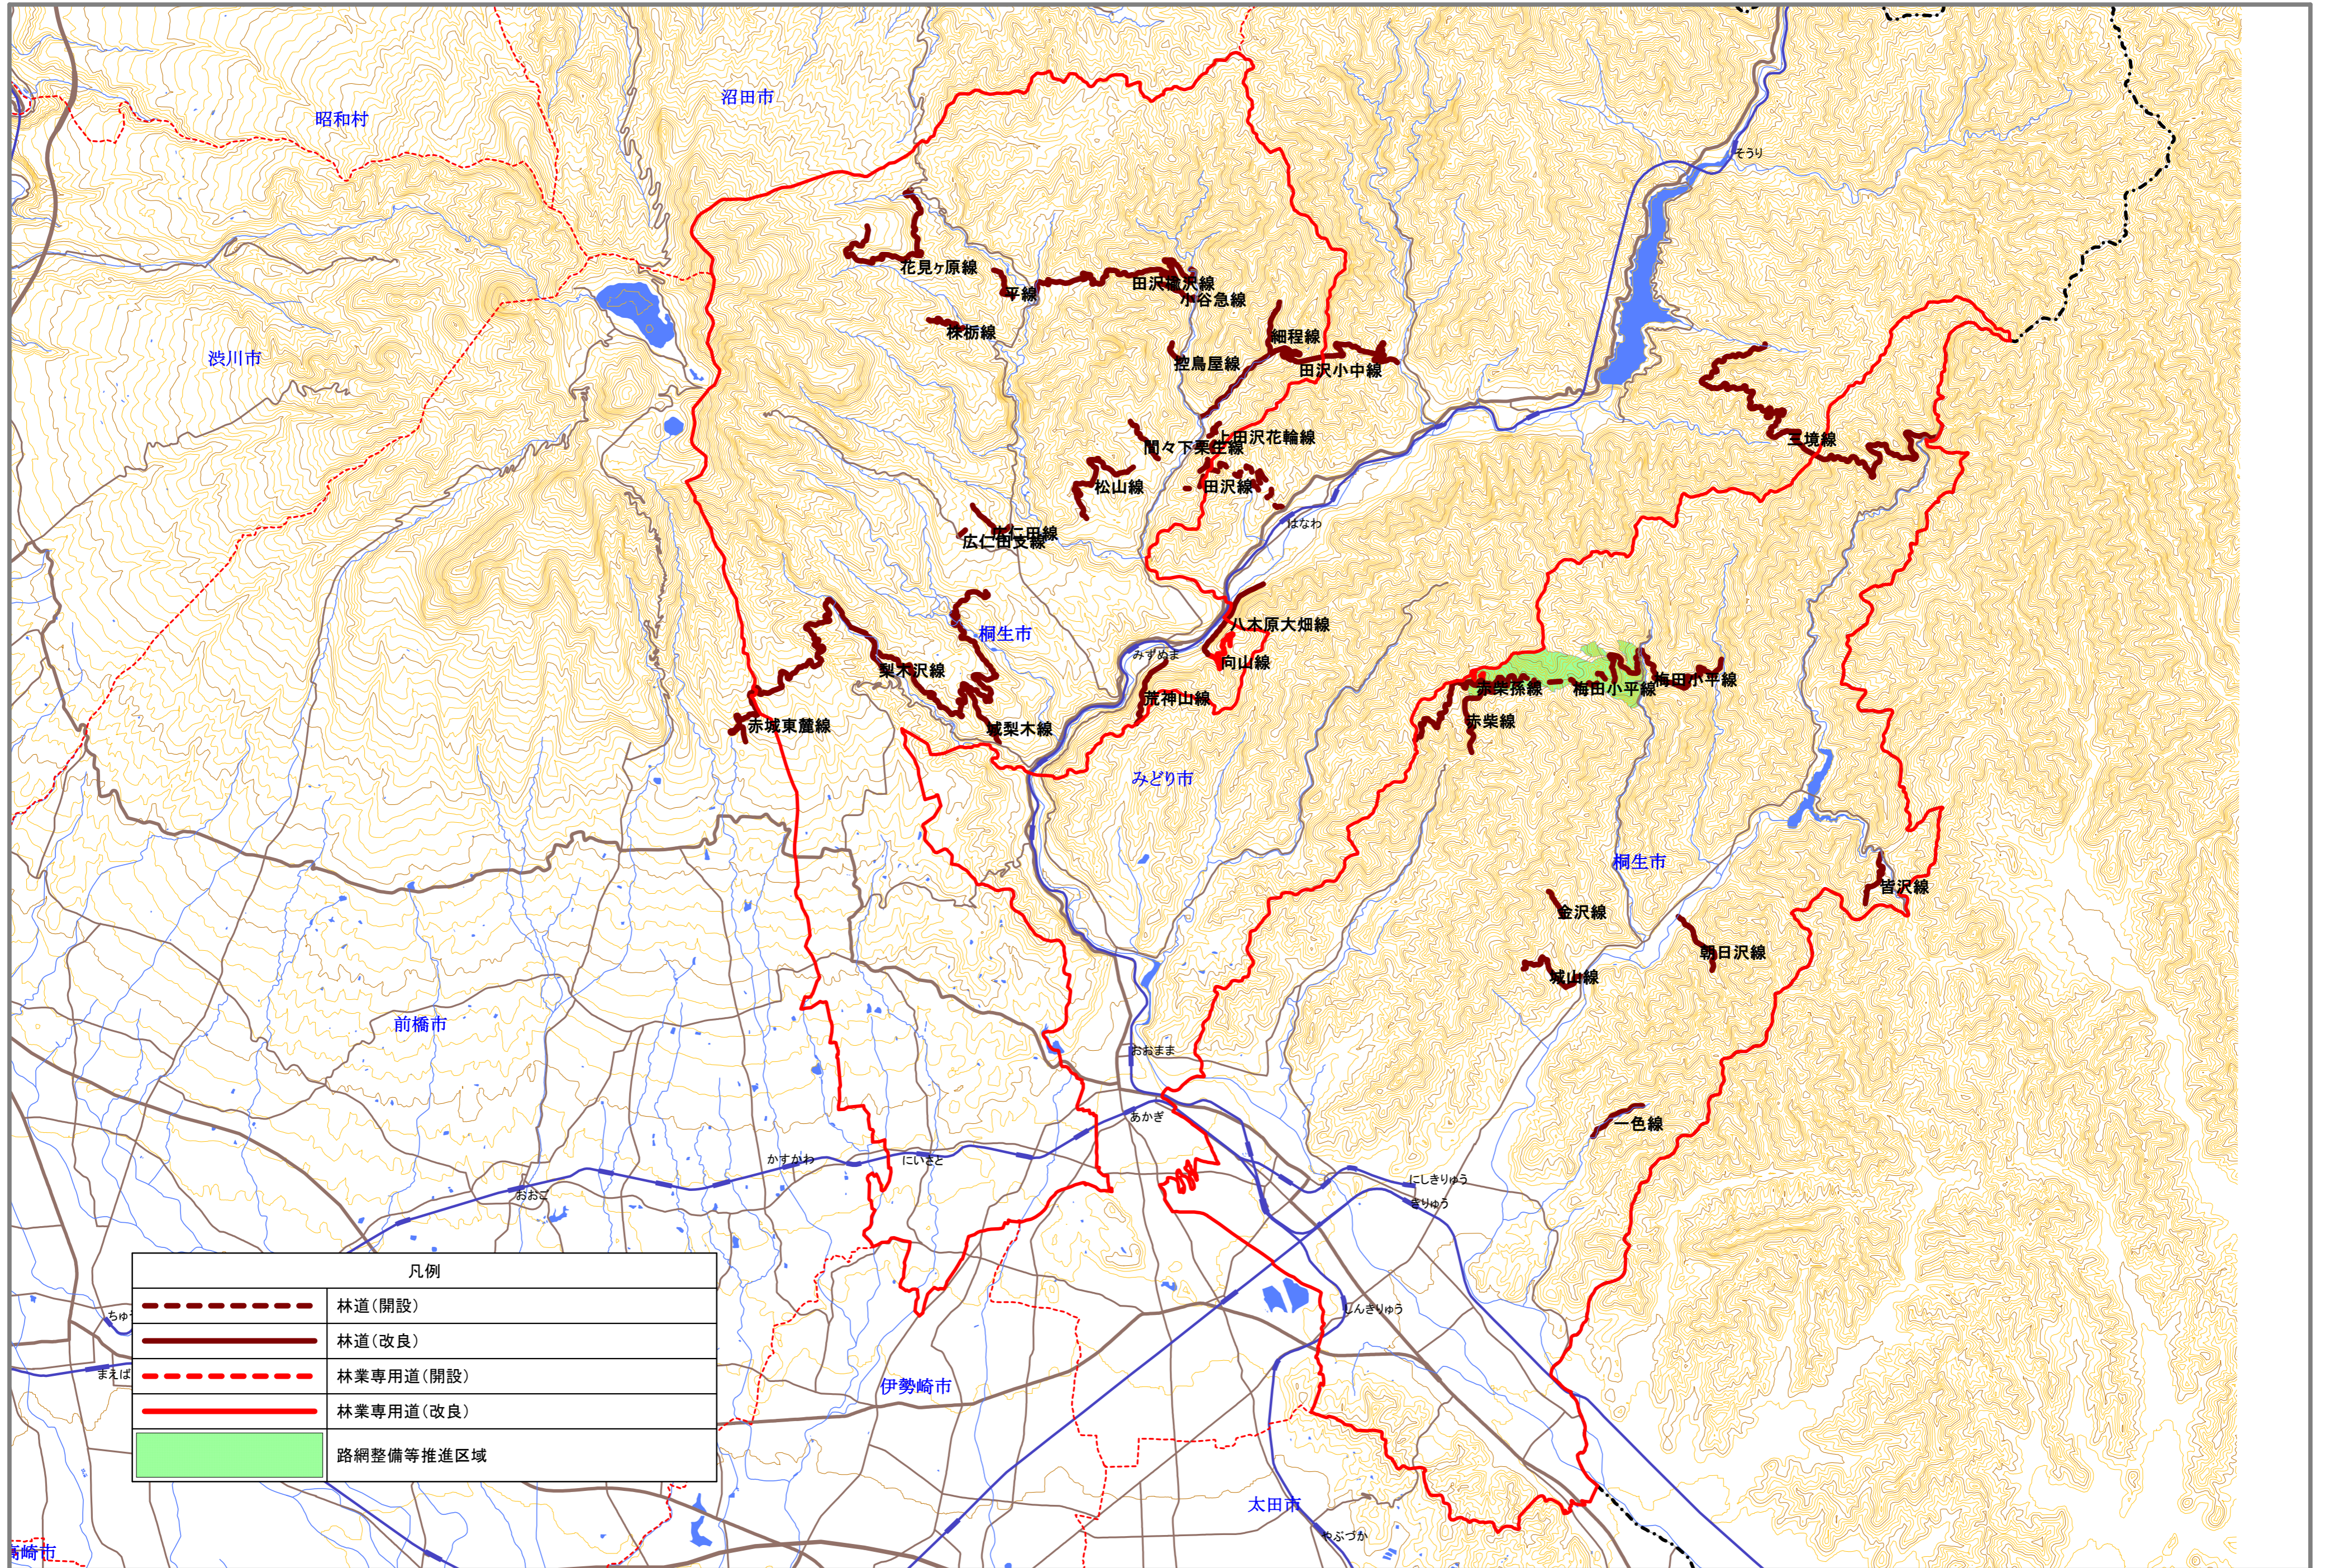

# 桐生市森林整備計画概要図（林道等路網計画）

凡例	
	林道(開設)
	林道(改良)
	林業専用道(開設)
	林業専用道(改良)
	路網整備等推進区域

計画期間 令和4年4月1日から令和14年3月31日まで

縮尺 : 1/75,000