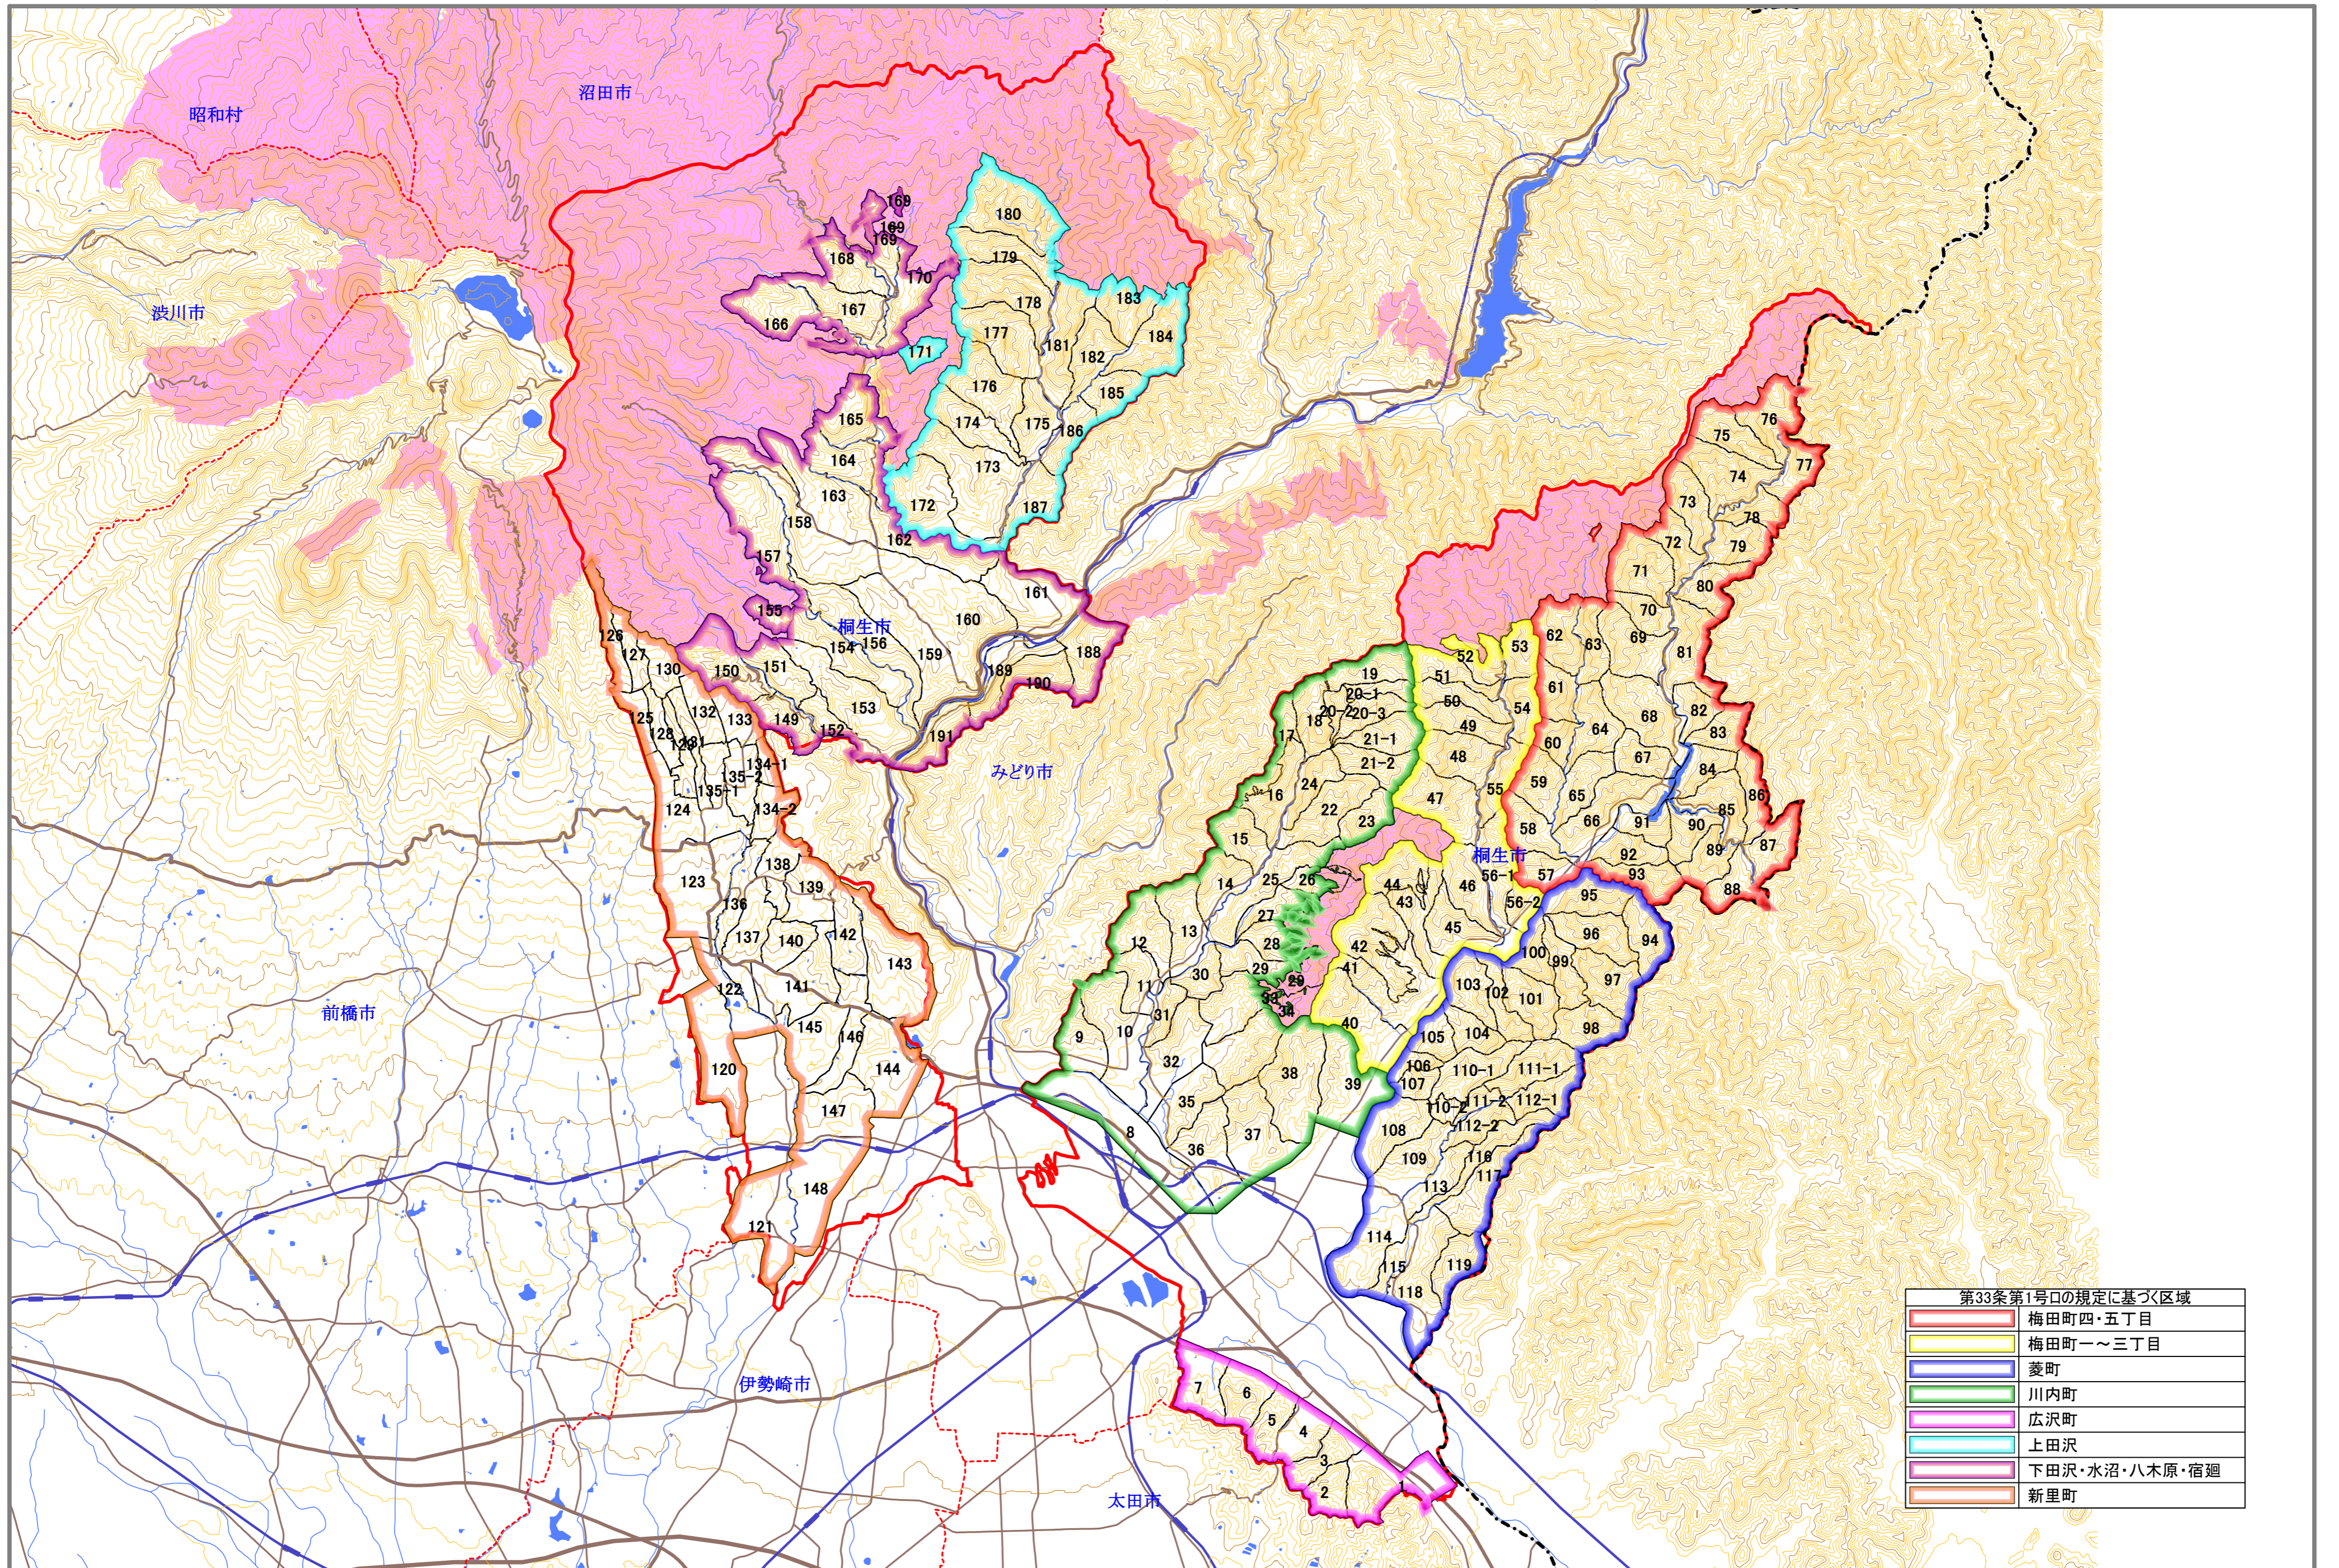

桐生市森林整備計画概要図（森林法施行規則第33条第1号ロの規定に基づく区域）

計画期間：令和4年4月1日から令和14年3月31日まで

縮尺：1/75,000