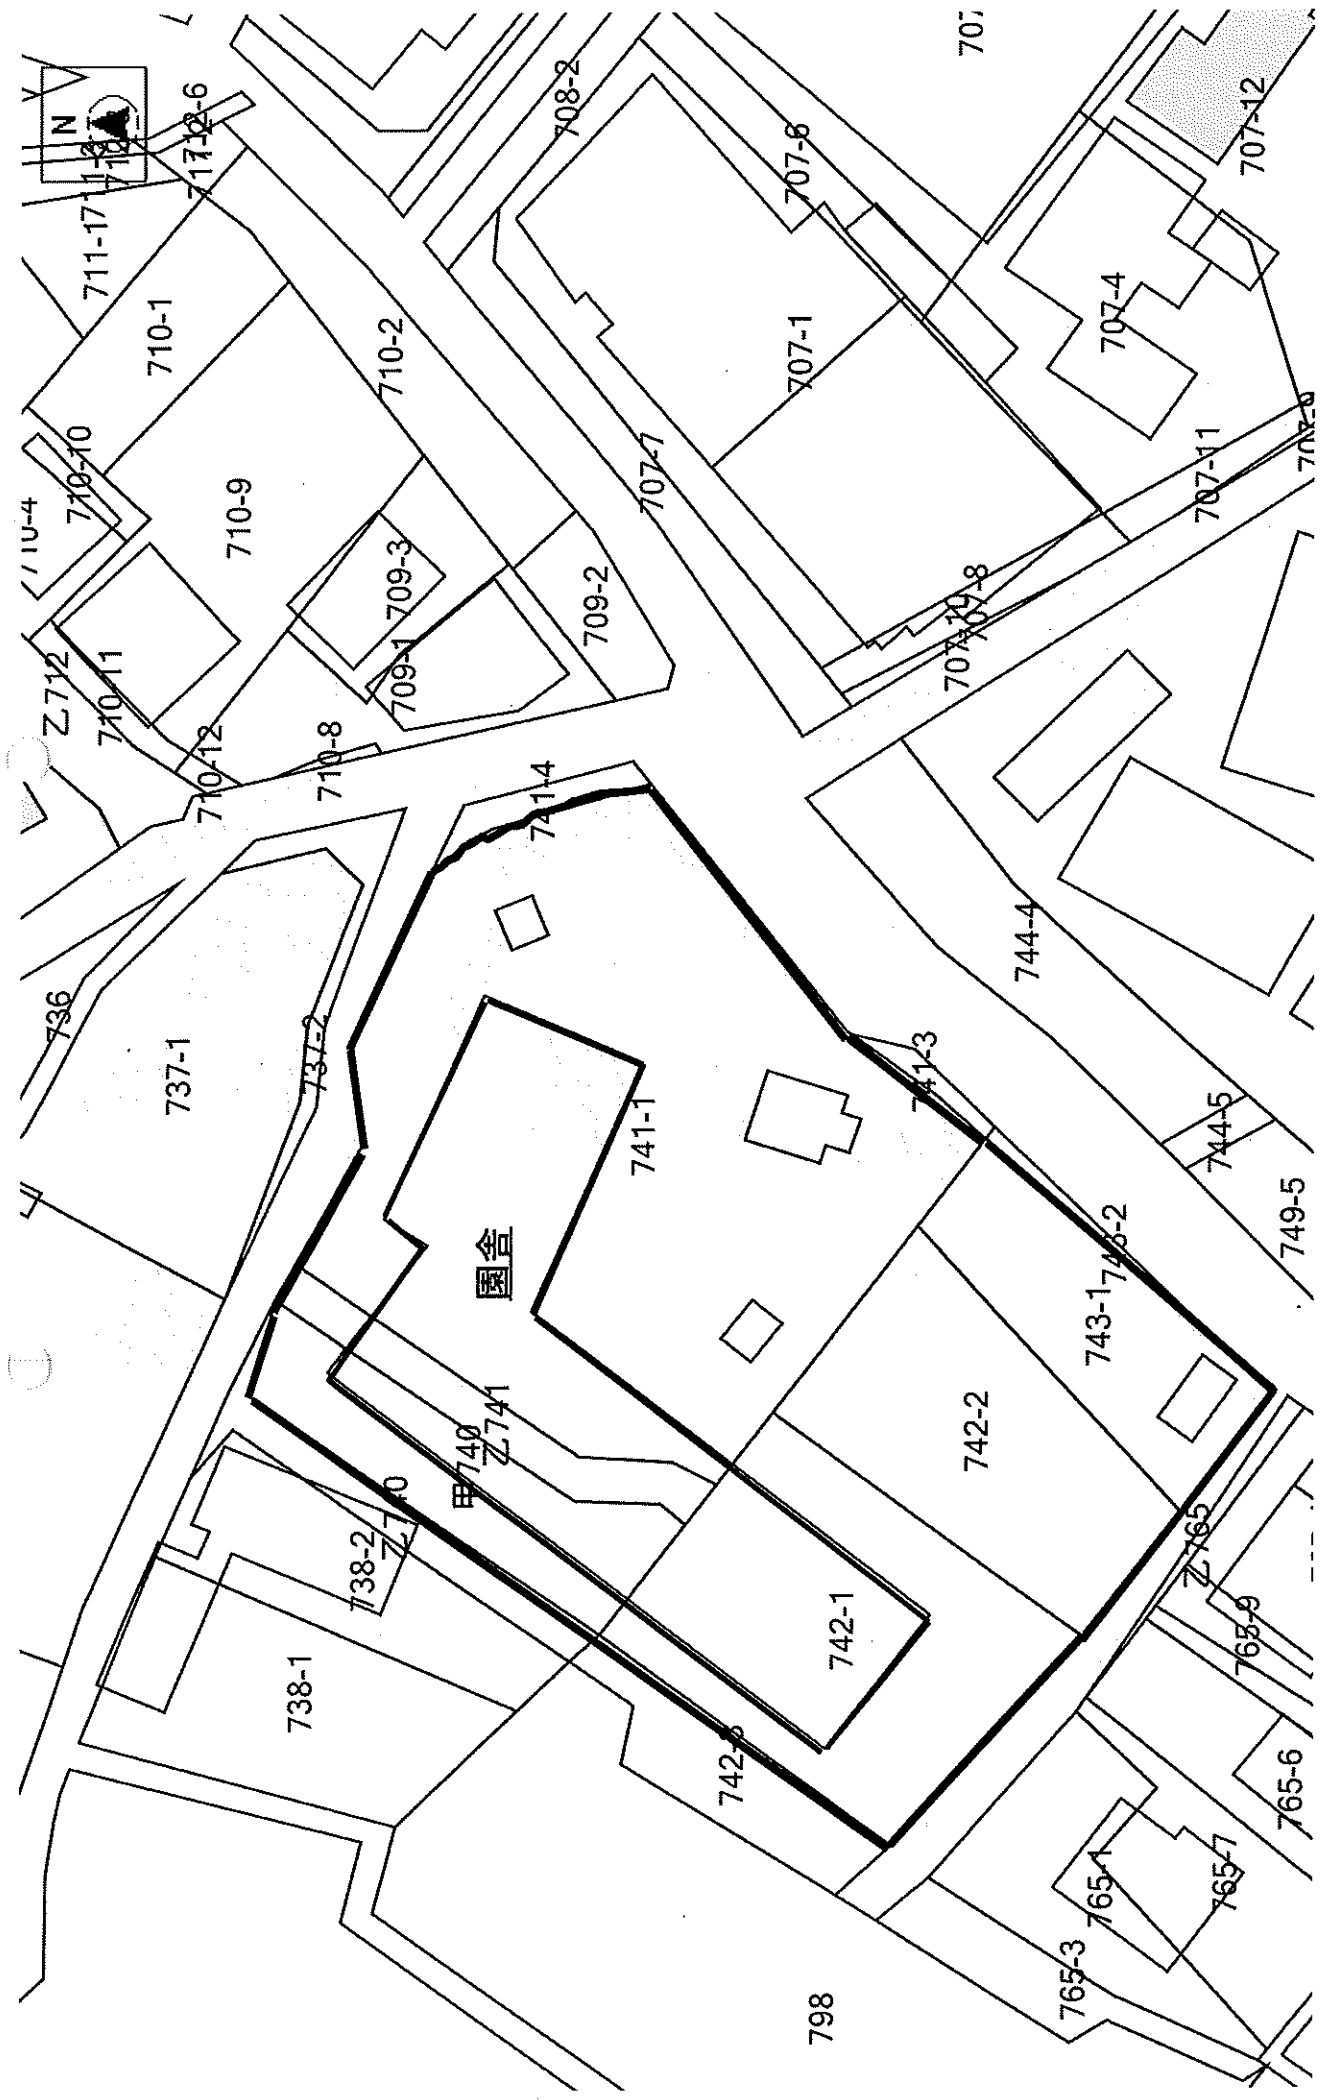

西久方町一丁目742-1付近

縮尺 1 : 1500

西久方町一丁目741-1付近

縮尺 1 : 500

園舎

甲740
乙741

798